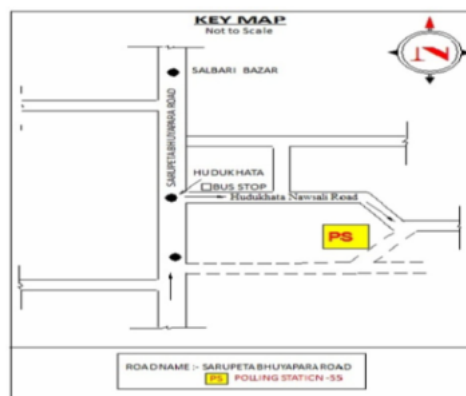

নিৰ্বাচক পঞ্জীয়ন বিষয়াৰ স্বাক্ষৰ

Nazri Naksha

Google Map View

Polling Station Building Front View

ভোটগ্ৰহন কেন্দ্ৰৰ সন্মুখৰ দৃশ্য

Cad View

Key MAP View

|                                                                                               |                          |                                                                                             |                          |                                                                                              |                          |
|-----------------------------------------------------------------------------------------------|--------------------------|---------------------------------------------------------------------------------------------|--------------------------|----------------------------------------------------------------------------------------------|--------------------------|
| 1<br>নাম : ভদ্রেস্বৰ দাস<br>পিতাৰ নাম: পৰশু দাস<br>ঘৰ নং : 1<br>বয়স : 67 লিঙ্গ : পুৰুষ       | JHC4734569<br>ফটো উপলব্ধ | 2<br>নাম : বেণুমা দাস<br>স্বামীৰ নাম: ভদ্রেস্বৰ দাস<br>ঘৰ নং : 1<br>বয়স : 62 লিঙ্গ : মহিলা | JHC4734570<br>ফটো উপলব্ধ | 3<br>নাম : তিলক দাস<br>পিতাৰ নাম: ভদ্রেস্বৰ দাস<br>ঘৰ নং : 1<br>বয়স : 34 লিঙ্গ : পুৰুষ      | JHC4734592<br>ফটো উপলব্ধ |
| # 4<br>নাম : লক্ষ্যধৰ দাস<br>পিতাৰ নাম: ভদ্রেস্বৰ দাস<br>ঘৰ নং : 1<br>বয়স : 33 লিঙ্গ : পুৰুষ | JHC4734581<br>ফটো উপলব্ধ | 5<br>নাম : বিজুলী দাস<br>স্বামীৰ নাম: তিলক দাস<br>ঘৰ নং : 1<br>বয়স : 27 লিঙ্গ : মহিলা      | JHC0412528<br>ফটো উপলব্ধ | S 6<br>নাম : মহেশ্বৰ দাস<br>পিতাৰ নাম: পৰশু দাস<br>ঘৰ নং : 1<br>বয়স : 69 লিঙ্গ : পুৰুষ      | JHC4734605<br>ফটো উপলব্ধ |
| 7<br>নাম : বলেন দাস<br>পিতাৰ নাম: মহেশ্বৰ দাস<br>ঘৰ নং : 2<br>বয়স : 37 লিঙ্গ : পুৰুষ         | JHC4734638<br>ফটো উপলব্ধ | 8<br>নাম : পংকজ দাস<br>পিতাৰ নাম: মহেশ্বৰ দাস<br>ঘৰ নং : 2<br>বয়স : 31 লিঙ্গ : পুৰুষ       | JHC4745884<br>ফটো উপলব্ধ | 9<br>নাম : কাৰেৰি দাস<br>স্বামীৰ নাম: পংকজ দাস<br>ঘৰ নং : 2<br>বয়স : 29 লিঙ্গ : মহিলা       | JHC0122515<br>ফটো উপলব্ধ |
| 10<br>নাম : ৰাতুল দাস<br>পিতাৰ নাম: মহেশ দাস<br>ঘৰ নং : 2<br>বয়স : 25 লিঙ্গ : পুৰুষ          | JHC0224782<br>ফটো উপলব্ধ | 11<br>নাম : মিতালী দাস<br>স্বামীৰ নাম: ৰাতুল দাস<br>ঘৰ নং : 2<br>বয়স : 24 লিঙ্গ : মহিলা    | JHC0521542<br>ফটো উপলব্ধ | 12<br>নাম : নিৰলা দাস<br>স্বামীৰ নাম: জগত দাস<br>ঘৰ নং : 3<br>বয়স : 58 লিঙ্গ : মহিলা        | JHC4734650<br>ফটো উপলব্ধ |
| 13<br>নাম : গিতিকা দাস<br>স্বামীৰ নাম: কুলেন দাস<br>ঘৰ নং : 3<br>বয়স : 41 লিঙ্গ : মহিলা      | JHC0133462<br>ফটো উপলব্ধ | 14<br>নাম : কুলেন দাস<br>পিতাৰ নাম: জগত দাস<br>ঘৰ নং : 3<br>বয়স : 39 লিঙ্গ : পুৰুষ         | JHC4734661<br>ফটো উপলব্ধ | 15<br>নাম : নকুল দাস<br>পিতাৰ নাম: জগত দাস<br>ঘৰ নং : 3<br>বয়স : 37 লিঙ্গ : পুৰুষ           | JHC4734672<br>ফটো উপলব্ধ |
| 16<br>নাম : মৃগেন দাস<br>পিতাৰ নাম: জগত দাস<br>ঘৰ নং : 3<br>বয়স : 36 লিঙ্গ : পুৰুষ           | JHC0131672<br>ফটো উপলব্ধ | 17<br>নাম : কবিতা দাস<br>স্বামীৰ নাম: নকুল দাস<br>ঘৰ নং : 3<br>বয়স : 34 লিঙ্গ : মহিলা      | JHC0133504<br>ফটো উপলব্ধ | 18<br>নাম : পদ দাস<br>পিতাৰ নাম: খৰ্গেশ্বৰ দাস<br>ঘৰ নং : 8<br>বয়স : 67 লিঙ্গ : পুৰুষ       | JHC4734683<br>ফটো উপলব্ধ |
| 19<br>নাম : সৈব্যা দাস<br>স্বামীৰ নাম: পদু দাস<br>ঘৰ নং : 8<br>বয়স : 61 লিঙ্গ : মহিলা        | JHC4734694<br>ফটো উপলব্ধ | 20<br>নাম : বাবুল চন্দ্ৰ দাস<br>পিতাৰ নাম: পদু দাস<br>ঘৰ নং : 8<br>বয়স : 37 লিঙ্গ : পুৰুষ  | JHC4734718<br>ফটো উপলব্ধ | 21<br>নাম : বনু দাস<br>স্বামীৰ নাম: বাবুল দাস<br>ঘৰ নং : 8<br>বয়স : 34 লিঙ্গ : মহিলা        | JHC4746536<br>ফটো উপলব্ধ |
| 22<br>নাম : ৰজনী দাস<br>পিতাৰ নাম: খৰ্গেশ্বৰ দাস<br>ঘৰ নং : 5<br>বয়স : 74 লিঙ্গ : পুৰুষ      | JHC4734729<br>ফটো উপলব্ধ | 23<br>নাম : তপেশ্বৰী দাস<br>স্বামীৰ নাম: ৰজনী দাস<br>ঘৰ নং : 5<br>বয়স : 69 লিঙ্গ : মহিলা   | JHC4734730<br>ফটো উপলব্ধ | S 24<br>নাম : প্ৰানেশ্বৰ দাস<br>পিতাৰ নাম: ৰজনী দাস<br>ঘৰ নং : 5<br>বয়স : 49 লিঙ্গ : পুৰুষ  | JHC4734741<br>ফটো উপলব্ধ |
| 25<br>নাম : জিতেন দাস<br>পিতাৰ নাম: ৰজনী দাস<br>ঘৰ নং : 5<br>বয়স : 45 লিঙ্গ : পুৰুষ          | JHC4734752<br>ফটো উপলব্ধ | 26<br>নাম : চিতেন দাস<br>পিতাৰ নাম: ৰজনী দাস<br>ঘৰ নং : 5<br>বয়স : 42 লিঙ্গ : পুৰুষ        | JHC4734763<br>ফটো উপলব্ধ | 27<br>নাম : বৃণদেবী দাস<br>পিতাৰ নাম: ভুবনেশ্বৰ দাস<br>ঘৰ নং : 5<br>বয়স : 42 লিঙ্গ : মহিলা  | JHC4734785<br>ফটো উপলব্ধ |
| 28<br>নাম : জয়মতী দাস<br>স্বামীৰ নাম: জিতেন দাস<br>ঘৰ নং : 5<br>বয়স : 39 লিঙ্গ : মহিলা      | JHC0225615<br>ফটো উপলব্ধ | 29<br>নাম : ছায়া দাস<br>স্বামীৰ নাম: চিতেন দাস<br>ঘৰ নং : 5<br>বয়স : 35 লিঙ্গ : মহিলা     | JHC0225425<br>ফটো উপলব্ধ | 30<br>নাম : খনিদ্ৰ নাথ<br>পিতাৰ নাম: গনেশ চন্দ্ৰ নাথ<br>ঘৰ নং : 6<br>বয়স : 61 লিঙ্গ : পুৰুষ | JHC4734809<br>ফটো উপলব্ধ |