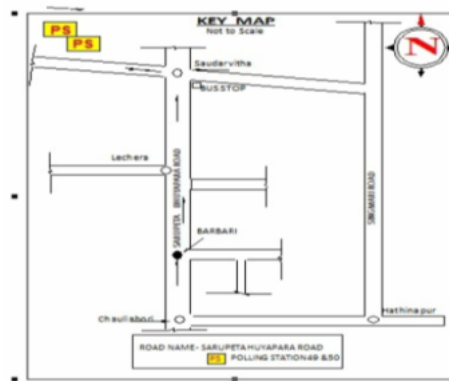

নিৰ্বাচক পঞ্জীয়ন বিষয়াৰ স্বাক্ষৰ

Nazri Naksha

Google Map View

Polling Station Building Front View

ভোটগ্ৰহন কেন্দ্ৰৰ সন্মুখৰ দৃশ্য

Cad View

Key MAP View

1 নাম : যতীন নাথ পিতাৰ নাম: হৰিন নাথ ঘৰ নং : 1 বয়স : 58 লিঙ্গ : পুৰুষ	JHC4442540 ফটো উপলব্ধ	2 নাম : গালিবালা নাথ স্বামীৰ নাম: যতীন নাথ ঘৰ নং : 1 বয়স : 51 লিঙ্গ : মহিলা	JHC4442551 ফটো উপলব্ধ	3 নাম : হাইল নাথ স্বামীৰ নাম: ৰাজিপ নাথ ঘৰ নং : 1 বয়স : 39 লিঙ্গ : মহিলা	JHC0529974 ফটো উপলব্ধ
S 4 নাম : ৰাজিপ নাথ পিতাৰ নাম: যতীন নাথ ঘৰ নং : 38 বয়স : 38 লিঙ্গ : পুৰুষ	JHC4442562 ফটো উপলব্ধ	5 নাম : দিলিপ মল্লিক পিতাৰ নাম: দিনেশ মল্লিক ঘৰ নং : 8 বয়স : 65 লিঙ্গ : পুৰুষ	JHC4442595 ফটো উপলব্ধ	6 নাম : কল্পনা মল্লিক স্বামীৰ নাম: দিলিপ মল্লিক ঘৰ নং : 8 বয়স : 51 লিঙ্গ : মহিলা	JHC4442608 ফটো উপলব্ধ
7 নাম : গৌতম মল্লিক পিতাৰ নাম: দিনেশ মল্লিক ঘৰ নং : 4 বয়স : 43 লিঙ্গ : পুৰুষ	JHC4446768 ফটো উপলব্ধ	8 নাম : পবিত্ৰ মল্লিক পিতাৰ নাম: দিলিপ মল্লিক ঘৰ নং : 8 বয়স : 28 লিঙ্গ : পুৰুষ	JHC0188284 ফটো উপলব্ধ	9 নাম : প্ৰদীপ মল্লিক পিতাৰ নাম: দিলীপ মল্লিক ঘৰ নং : 8 বয়স : 26 লিঙ্গ : পুৰুষ	JHC0187864 ফটো উপলব্ধ
S 10 নাম : ক্ষিতীশ মল্লিক পিতাৰ নাম: জলধৰ মল্লিক ঘৰ নং : 5 বয়স : 81 লিঙ্গ : পুৰুষ	JHC4442631 ফটো উপলব্ধ	11 নাম : উজ্জ্বলা মল্লিক স্বামীৰ নাম: ক্ষিতীশ মল্লিক ঘৰ নং : 5 বয়স : 41 লিঙ্গ : মহিলা	JHC4442642 ফটো উপলব্ধ	S 12 নাম : গোপাল মল্লিক পিতাৰ নাম: ক্ষিতীশ মল্লিক ঘৰ নং : 5 বয়স : 39 লিঙ্গ : পুৰুষ	JHC4442653 ফটো উপলব্ধ
S 13 নাম : প্ৰাণকৃষ্ণ মল্লিক পিতাৰ নাম: ক্ষিতীশ মল্লিক ঘৰ নং : 5 বয়স : 85 লিঙ্গ : পুৰুষ	JHC4442664 ফটো উপলব্ধ	14 নাম : অৰ্পনা মল্লিক স্বামীৰ নাম: গোপাল মল্লিক ঘৰ নং : 5 বয়স : 34 লিঙ্গ : মহিলা	JHC0127290 ফটো উপলব্ধ	S 15 নাম : বসন্তী বালু ডেয় স্বামীৰ নাম: প্ৰাণকৃষ্ণ মল্লিক ঘৰ নং : 5 বয়স : 25 লিঙ্গ : মহিলা	JHC0319814 ফটো উপলব্ধ
S 16 নাম : নিৰঞ্জন মল্লিক পিতাৰ নাম: জলধৰ মল্লিক ঘৰ নং : 6 বয়স : 61 লিঙ্গ : পুৰুষ	JHC4442675 ফটো উপলব্ধ	17 নাম : গৌৰাঙ্গ মল্লিক পিতাৰ নাম: নিৰঞ্জন মল্লিক ঘৰ নং : 6 বয়স : 29 লিঙ্গ : পুৰুষ	JHC0189274 ফটো উপলব্ধ	18 নাম : ৰুমা মল্লিক স্বামীৰ নাম: গৌৰাঙ্গ মল্লিক ঘৰ নং : 06 বয়স : 26 লিঙ্গ : মহিলা	JHC0356618 ফটো উপলব্ধ
19 নাম : আনন্দ মল্লিক পিতাৰ নাম: নিৰঞ্জন মল্লিক ঘৰ নং : 06 বয়স : 25 লিঙ্গ : পুৰুষ	JHC0356576 ফটো উপলব্ধ	S 20 নাম : কচলা বৰ্মন স্বামীৰ নাম: সূৰ্যমোহন বৰ্মন ঘৰ নং : 9 বয়স : 7 লিঙ্গ : মহিলা	JHC4442700 ফটো উপলব্ধ	21 নাম : অখিল বৰ্মন পিতাৰ নাম: সূৰ্যমোহন বৰ্মন ঘৰ নং : 9 বয়স : 46 লিঙ্গ : পুৰুষ	JHC4442711 ফটো উপলব্ধ
22 নাম : ফুলেন বৰ্মন পিতাৰ নাম: সূৰ্যমোহন বৰ্মন ঘৰ নং : 9 বয়স : 44 লিঙ্গ : পুৰুষ	JHC4442722 ফটো উপলব্ধ	23 নাম : ৰীতা মনি বৰ্মন স্বামীৰ নাম: ফুলেন বৰ্মন ঘৰ নং : 7 বয়স : 40 লিঙ্গ : মহিলা	JHC4447170 ফটো উপলব্ধ	24 নাম : ৰজশুনী বৰ্মণ স্বামীৰ নাম: অখিল বৰ্মণ ঘৰ নং : 9 বয়স : 39 লিঙ্গ : মহিলা	JHC0120691 ফটো উপলব্ধ
25 নাম : মিনতী বৰ্মন স্বামীৰ নাম: বলেন বৰ্মন ঘৰ নং : 9 বয়স : 38 লিঙ্গ : মহিলা	JHC4442744 ফটো উপলব্ধ	26 নাম : বলেন বৰ্মন পিতাৰ নাম: সূৰ্যমোহন বৰ্মন ঘৰ নং : 9 বয়স : 37 লিঙ্গ : পুৰুষ	JHC4442733 ফটো উপলব্ধ	27 নাম : তাৰা বৰ্মন স্বামীৰ নাম: সুনীল বৰ্মন ঘৰ নং : 8 বয়স : 48 লিঙ্গ : মহিলা	JHC4442766 ফটো উপলব্ধ
28 নাম : ৰঞ্জিত বৰ্মন পিতাৰ নাম: সুনীল বৰ্মন ঘৰ নং : 8 বয়স : 25 লিঙ্গ : পুৰুষ	JHC0393306 ফটো উপলব্ধ	29 নাম : অমৃত বৰ্মন পিতাৰ নাম: সুনীল বৰ্মন ঘৰ নং : 08 বয়স : 23 লিঙ্গ : পুৰুষ	UGS0176628 ফটো উপলব্ধ	30 নাম : অজয় বৰ্মন মাতৃৰ নাম: তাৰা বৰ্মন ঘৰ নং : 08 বয়স : 20 লিঙ্গ : পুৰুষ	UGS0165829 ফটো উপলব্ধ