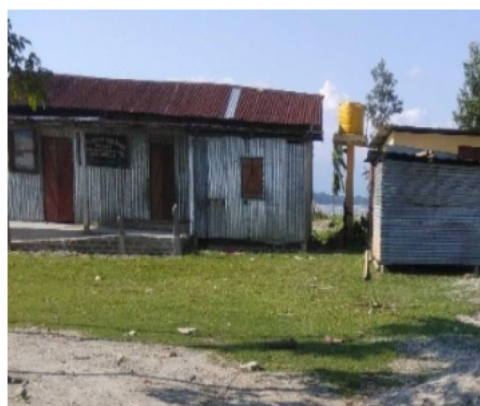

নিৰ্বাচক পঞ্জীয়ন বিষয়াৰ স্বাক্ষৰ

Nazri Naksha

Google Map View

Polling Station Building Front View

ভোটগ্ৰহন কেন্দ্ৰৰ সন্মুখৰ দৃশ্য

Cad View

Key MAP View

1 নাম : আমজাদ আলী পিতাৰ নাম: আঃ বহমান ঘৰ নং : ১ বয়স : 79 লিঙ্গ : পুৰুষ	GML5234560 ফটো উপলব্ধ	2 নাম : বহিম বাদসাহ পিতাৰ নাম: আমজাদ আলী ঘৰ নং : ১ বয়স : 43 লিঙ্গ : পুৰুষ	GML5234582 ফটো উপলব্ধ	3 নাম : চন্দ্ৰ ভানু স্বামীৰ নাম: বহিম বাদশাহ ঘৰ নং : ১ বয়স : 34 লিঙ্গ : মহিলা	GML0317545 ফটো উপলব্ধ
4 নাম : আছিয়া খাতুন স্বামীৰ নাম: নাছিব উদ্দিন ঘৰ নং : ১খ বয়স : 33 লিঙ্গ : মহিলা	GML5241189 ফটো উপলব্ধ	5 নাম : জাহিদুল ইছলাম পিতাৰ নাম: নুৰমহম্মদ আলী ঘৰ নং : ১ক বয়স : 26 লিঙ্গ : পুৰুষ	GML1633213 ফটো উপলব্ধ	6 নাম : মহিদুল ইছলাম পিতাৰ নাম: নুৰমহম্মদ আলী ঘৰ নং : ১ক বয়স : 20 লিঙ্গ : পুৰুষ	UGS0053363 ফটো উপলব্ধ
7 নাম : সাইদুল ইছলাম পিতাৰ নাম: নসিৰ উদ্দিন ঘৰ নং : ১খ বয়স : 25 লিঙ্গ : পুৰুষ	GML1592153 ফটো উপলব্ধ	8 নাম : নাছিব উদ্দিন পিতাৰ নাম: আমজাদ আলী ঘৰ নং : ১খ বয়স : 54 লিঙ্গ : পুৰুষ	GML5234606 ফটো উপলব্ধ	9 নাম : নুৰমহম্মদ আলী পিতাৰ নাম: আমজাদ আলী ঘৰ নং : ১ক বয়স : 51 লিঙ্গ : পুৰুষ	GML5234593 ফটো উপলব্ধ
10 নাম : তহিৰা খাতুন স্বামীৰ নাম: নুৰ মহম্মদ আলী ঘৰ নং : ০১ক বয়স : 40 লিঙ্গ : মহিলা	GML2270260 ফটো উপলব্ধ	11 নাম : ডালিমিন নেছা স্বামীৰ নাম: মোঃ আজগৰ আলী ঘৰ নং : ২ বয়স : 61 লিঙ্গ : মহিলা	GML5234628 ফটো উপলব্ধ	S 12 নাম : ময়না বেগম স্বামীৰ নাম: তোতা মিয়া ঘৰ নং : ২ বয়স : 51 লিঙ্গ : মহিলা	UGS0168229 ফটো উপলব্ধ
13 নাম : মোঃ জহুৰ উদ্দিন পিতাৰ নাম: মোঃ আজগৰ আলী ঘৰ নং : ২ বয়স : 42 লিঙ্গ : পুৰুষ	GML5234639 ফটো উপলব্ধ	14 নাম : মোঃ মহুৰ উদ্দিন পিতাৰ নাম: মোঃ আজগৰ আলী ঘৰ নং : ২ বয়স : 39 লিঙ্গ : পুৰুষ	GML5234640 ফটো উপলব্ধ	15 নাম : আছিয়া খাতুন স্বামীৰ নাম: মুহুৰ উদ্দিন ঘৰ নং : ২ বয়স : 37 লিঙ্গ : মহিলা	GML5240799 ফটো উপলব্ধ
16 নাম : জাহানাৰা খাতুন স্বামীৰ নাম: মাইন উদ্দিন ঘৰ নং : ২ বয়স : 31 লিঙ্গ : মহিলা	GML0115527 ফটো উপলব্ধ	17 নাম : মাইন উদ্দিন পিতাৰ নাম: আজগৰ আলী ঘৰ নং : ২ বয়স : 29 লিঙ্গ : পুৰুষ	GML2269990 ফটো উপলব্ধ	18 নাম : ছামিদা খাতুন স্বামীৰ নাম: জহুৰ উদ্দিন ঘৰ নং : ২ বয়স : 27 লিঙ্গ : মহিলা	GML0366419 ফটো উপলব্ধ
19 নাম : আছৰ উদ্দিন পিতাৰ নাম: মুহুৰ উদ্দিন ঘৰ নং : ০২ বয়স : 19 লিঙ্গ : পুৰুষ	UGS0140939 ফটো উপলব্ধ	20 নাম : মোঃ আতোৱাৰ বহমান পিতাৰ নাম: আবুল হুছেইন ঘৰ নং : ৩ বয়স : 59 লিঙ্গ : পুৰুষ	GML5234651 ফটো উপলব্ধ	R2 21 নাম : হাজেৰা বেগম স্বামীৰ নাম: আতোৱাৰ বহমান ঘৰ নং : ০3 বয়স : 41 লিঙ্গ : মহিলা	UGS0165209 ফটো উপলব্ধ
D 22 নাম : হাজেৰা বেগম স্বামীৰ নাম: মোঃ আতোৱাৰ বহমান ঘৰ নং : ৩ বয়স : 40 লিঙ্গ : মহিলা	GML5234662 ফটো উপলব্ধ	23 নাম : সাজীদা খাতুন স্বামীৰ নাম: জালাল উদ্দিন ঘৰ নং : ৩ক বয়স : 40 লিঙ্গ : মহিলা	GML5241203 ফটো উপলব্ধ	24 নাম : শাহাজাহান আলী পিতাৰ নাম: আবুল হুছেইন ঘৰ নং : ৩ বয়স : 35 লিঙ্গ : পুৰুষ	GML5241247 ফটো উপলব্ধ
25 নাম : বিয়াজুল হক পিতাৰ নাম: আবুল হুছেইন ঘৰ নং : ৩ বয়স : 31 লিঙ্গ : পুৰুষ	GML5241214 ফটো উপলব্ধ	26 নাম : মিনহাজুৰ হক পিতাৰ নাম: আতোৱাৰ বহমান ঘৰ নং : ৩ বয়স : 26 লিঙ্গ : পুৰুষ	GML0487157 ফটো উপলব্ধ	27 নাম : ইয়াছমিন পিতাৰ নাম: জালাল উদ্দিন ঘৰ নং : ০3 বয়স : 25 লিঙ্গ : মহিলা	UGS0195222 ফটো উপলব্ধ
28 নাম : বকুল ইছলাম পিতাৰ নাম: আতোৱাৰ বহমান ঘৰ নং : ০3 বয়স : 20 লিঙ্গ : পুৰুষ	UGS0162990 ফটো উপলব্ধ	29 নাম : জেলেকা খাতুন পিতাৰ নাম: আব্দুল জলিল ঘৰ নং : ৩খ বয়স : 24 লিঙ্গ : মহিলা	UGS0089706 ফটো উপলব্ধ	30 নাম : আঃ জলিল পিতাৰ নাম: আবুল হুছেইন ঘৰ নং : ৩খ বয়স : 54 লিঙ্গ : পুৰুষ	GML5234684 ফটো উপলব্ধ