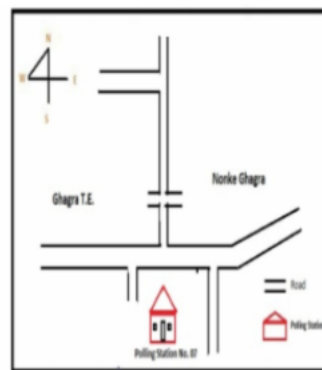

Key MAP View