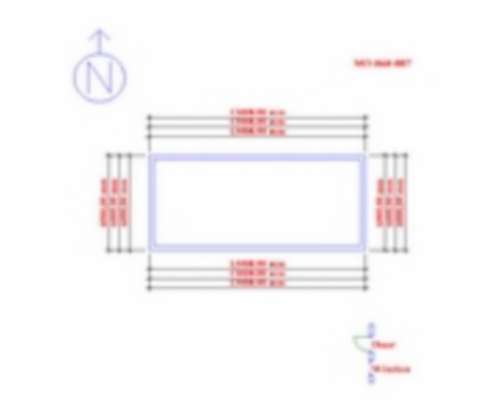

নিৰ্বাচক পঞ্জীয়ন বিষয়াৰ স্বাক্ষৰ

Nazri Naksha

Google Map View

Polling Station Building Front View

ভোটগ্ৰহন কেন্দ্ৰৰ সন্মুখৰ দৃশ্য

Cad View

Key MAP View

1 নাম : অন নাথ স্বামীৰ নাম: মানিক চন্দ্ৰ নাথ ঘৰ নং : 01 বয়স : 23 লিঙ্গ : মহিলা	UGS0157354 ফটো উপলব্ধ	2 নাম : প্রফুল্ল বৰ্মণ পিতাৰ নাম: মতিলাল বৰ্মণ ঘৰ নং : 2 বয়স : 64 লিঙ্গ : পুৰুষ	GML0000458 ফটো উপলব্ধ	3 নাম : মীৰাবালা বৰ্মণ স্বামীৰ নাম: প্রফুল্ল বৰ্মণ ঘৰ নং : 2 বয়স : 54 লিঙ্গ : মহিলা	GML0000459 ফটো উপলব্ধ
4 নাম : প্রণিতা বাল্লা দাস বৰ্মন স্বামীৰ নাম: বজনী বৰ্মন ঘৰ নং : 2 বয়স : 33 লিঙ্গ : মহিলা	GML1602150 ফটো উপলব্ধ	5 নাম : বজনী বৰ্মন পিতাৰ নাম: প্রফুল্ল বৰ্মন ঘৰ নং : 2 বয়স : 32 লিঙ্গ : পুৰুষ	GML0366187 ফটো উপলব্ধ	S 6 নাম : শেরালী দাস পিতাৰ নাম: ভগবান দাস ঘৰ নং : 9 বয়স : 37 লিঙ্গ : মহিলা	GML0000460 ফটো উপলব্ধ
7 নাম : সুমিত্ৰা পাটগিৰী স্বামীৰ নাম: বনজিত পাটগিৰী ঘৰ নং : 8 বয়স : 54 লিঙ্গ : মহিলা	GML2234631 ফটো উপলব্ধ	8 নাম : হীদয় পাটগিৰী পিতাৰ নাম: বনজিত পাটগিৰী ঘৰ নং : 8 বয়স : 28 লিঙ্গ : পুৰুষ	GML0414219 ফটো উপলব্ধ	# 9 নাম : চম্পক পাটগিৰী পিতাৰ নাম: বনজিত পাটগিৰী ঘৰ নং : 8 বয়স : 29 লিঙ্গ : পুৰুষ	GML0414227 ফটো উপলব্ধ
10 নাম : তৰলতা নাথ স্বামীৰ নাম: নিভাৰ নাথ ঘৰ নং : 5 বয়স : 61 লিঙ্গ : মহিলা	GML0000461 ফটো উপলব্ধ	11 নাম : লতিকা ৰাজবংশী স্বামীৰ নাম: হৰমোহন ৰাজবংশী ঘৰ নং : 5 বয়স : 54 লিঙ্গ : মহিলা	GML0000462 ফটো উপলব্ধ	12 নাম : অনিমা ৰাজবংশী পিতাৰ নাম: ৰামেশ্বৰ ৰাজবংশী ঘৰ নং : 5 বয়স : 41 লিঙ্গ : মহিলা	GML0000463 ফটো উপলব্ধ
E 13 নাম : শ্ৰীকান্ত নাথ পিতাৰ নাম: কংসৰাম নাথ ঘৰ নং : 5 বয়স : 39 লিঙ্গ : পুৰুষ	GML0000464 ফটো উপলব্ধ	14 নাম : অৰূপ কুমাৰ ৰাজবংশী পিতাৰ নাম: হৰমোহন ৰাজবংশী ঘৰ নং : 5 বয়স : 37 লিঙ্গ : পুৰুষ	GML2243621 ফটো উপলব্ধ	15 নাম : অনিমা ৰাজবংশী স্বামীৰ নাম: অৰূপ কুমাৰ ৰাজবংশী ঘৰ নং : 5 বয়স : 23 লিঙ্গ : মহিলা	GML0624981 ফটো উপলব্ধ
16 নাম : যাদব চন্দ্ৰ বৰ্মণ পিতাৰ নাম: চিৰাম বৰ্মণ ঘৰ নং : 6 বয়স : 65 লিঙ্গ : পুৰুষ	GML0000465 ফটো উপলব্ধ	17 নাম : লাবন্য বৰ্মন স্বামীৰ নাম: যাদব বৰ্মণ ঘৰ নং : 6 বয়স : 55 লিঙ্গ : মহিলা	GML0000466 ফটো উপলব্ধ	18 নাম : দুৰ্গেশ্বৰ বৰ্মণ পিতাৰ নাম: যাদব চন্দ্ৰ বৰ্মণ ঘৰ নং : 6 বয়স : 36 লিঙ্গ : পুৰুষ	GML0000468 ফটো উপলব্ধ
19 নাম : কুলেন বৰ্মন পিতাৰ নাম: যাদব বৰ্মণ ঘৰ নং : 6 বয়স : 31 লিঙ্গ : পুৰুষ	GML2243632 ফটো উপলব্ধ	E 20 নাম : দীনেশ দাস পিতাৰ নাম: গন্দৰাম দাস ঘৰ নং : 9 বয়স : 47 লিঙ্গ : পুৰুষ	GML2234700 ফটো উপলব্ধ	21 নাম : নিৰপমা দাস স্বামীৰ নাম: দীনেশ দাস ঘৰ নং : 9 বয়স : 39 লিঙ্গ : মহিলা	GML0000470 ফটো উপলব্ধ
22 নাম : মহেশ্বৰ দাস পিতাৰ নাম: গন্দৰাম দাস ঘৰ নং : 8 বয়স : 51 লিঙ্গ : পুৰুষ	GML0000471 ফটো উপলব্ধ	23 নাম : পূৰ্ণিমা বালা দাস স্বামীৰ নাম: মহেশ্বৰ দাস ঘৰ নং : 8 বয়স : 44 লিঙ্গ : মহিলা	GML0000472 ফটো উপলব্ধ	24 নাম : ভুবন দাস পিতাৰ নাম: মহেশ্বৰ দাস ঘৰ নং : 8 বয়স : 29 লিঙ্গ : পুৰুষ	GML0661918 ফটো উপলব্ধ
E 25 নাম : ৰাম মোহন ৰাজবংশী পিতাৰ নাম: ৰামেশ্বৰ ৰাজবংশী ঘৰ নং : 9 বয়স : 56 লিঙ্গ : পুৰুষ	GML2243643 ফটো উপলব্ধ	26 নাম : প্রণিতা ৰাজবংশী স্বামীৰ নাম: ৰামমোহন ৰাজবংশী ঘৰ নং : 9 বয়স : 47 লিঙ্গ : মহিলা	GML0000473 ফটো উপলব্ধ	27 নাম : চিত্ৰা ৰাজবংশী স্বামীৰ নাম: মনোহৰ ৰাজবংশী ঘৰ নং : 9 বয়স : 46 লিঙ্গ : মহিলা	GML2243654 ফটো উপলব্ধ
28 নাম : মনোহৰ ৰাজবংশী পিতাৰ নাম: ৰামেশ্বৰ ৰাজবংশী ঘৰ নং : 9 বয়স : 45 লিঙ্গ : পুৰুষ	GML0000474 ফটো উপলব্ধ	29 নাম : কপিল ৰাজবংশী পিতাৰ নাম: ৰাম মোহন ৰাজবংশী ঘৰ নং : 9 বয়স : 30 লিঙ্গ : পুৰুষ	GML0448746 ফটো উপলব্ধ	30 নাম : চৰবালা দাস স্বামীৰ নাম: নাউৰাম দাস ঘৰ নং : 10 বয়স : 79 লিঙ্গ : মহিলা	GML0000475 ফটো উপলব্ধ