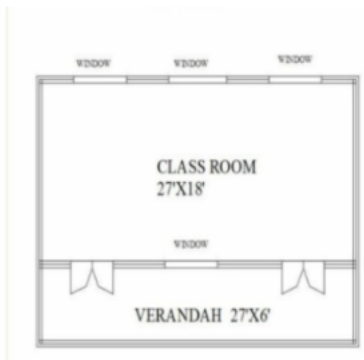

নিৰ্বাচক পঞ্জীয়ন বিষয়াৰ স্বাক্ষৰ

Nazri Naksha

Google Map View

Polling Station Building Front View

ভোটগ্ৰহন কেন্দ্ৰৰ সন্মুখৰ দৃশ্য

Cad View

Key MAP View

1 নাম : ফেৰখাও বসুমতাৰী পিতাৰ নাম: উপেন বসুমতাৰী ঘৰ নং : 1 বয়স : 51 লিঙ্গ : পুৰুষ	GML0001961 ফটো উপলব্ধ	# 2 নাম : লামে বসুমতাৰী স্বামীৰ নাম: ফেৰখাও বসুমতাৰী ঘৰ নং : 1 বয়স : 46 লিঙ্গ : মহিলা	GML0001962 ফটো উপলব্ধ	3 নাম : মিথিংগা বসুমতাৰী পিতাৰ নাম: ফেৰখাও বসুমতাৰী ঘৰ নং : 1 বয়স : 25 লিঙ্গ : পুৰুষ	GML0398990 ফটো উপলব্ধ
4 নাম : বিতা বসুমতাৰী পিতাৰ নাম: ফেৰখাও বসুমতাৰী ঘৰ নং : 1 বয়স : 25 লিঙ্গ : মহিলা	GML0652495 ফটো উপলব্ধ	5 নাম : গয়শ্ৰী বড়ো স্বামীৰ নাম: মিথিংগা বসুমতাৰী ঘৰ নং : 01 বয়স : 24 লিঙ্গ : মহিলা	GML1531136 ফটো উপলব্ধ	# 6 নাম : সোৰাং বসুমতাৰী পিতাৰ নাম: ফেৰখাও বসুমতাৰী ঘৰ নং : 01 বয়স : 21 লিঙ্গ : পুৰুষ	UGS0097543 ফটো উপলব্ধ
7 নাম : খৰ্গেশ্বৰ বসুমতাৰী পিতাৰ নাম: বুদ্ধিৰাম বসুমতাৰী ঘৰ নং : 2 বয়স : 74 লিঙ্গ : পুৰুষ	GML0001963 ফটো উপলব্ধ	8 নাম : জয়মতী বসুমতাৰী স্বামীৰ নাম: খৰ্গেশ্বৰ বসুমতাৰী ঘৰ নং : 2 বয়স : 64 লিঙ্গ : মহিলা	GML0001964 ফটো উপলব্ধ	9 নাম : বন্তি বসুমতাৰী পিতাৰ নাম: খৰ্গেশ্বৰ বসুমতাৰী ঘৰ নং : 2 বয়স : 44 লিঙ্গ : মহিলা	GML0001965 ফটো উপলব্ধ
10 নাম : সুপ্ৰিয়া বানী ব্ৰহ্ম স্বামীৰ নাম: হেংকৰায় বসুমতাৰী ঘৰ নং : 02 বয়স : 30 লিঙ্গ : মহিলা	HJL7443632 ফটো উপলব্ধ	11 নাম : এমফি বসুমতাৰী স্বামীৰ নাম: গোবিন্দ বসুমতাৰী ঘৰ নং : 3 বয়স : 61 লিঙ্গ : মহিলা	GML0001968 ফটো উপলব্ধ	12 নাম : বলোৰাম বড়ো পিতাৰ নাম: গোবিন্দ বসুমতাৰী ঘৰ নং : 3 বয়স : 47 লিঙ্গ : পুৰুষ	GML5244699 ফটো উপলব্ধ
S 13 নাম : পৰ্নিমা বসুমতাৰী পিতাৰ নাম: গোবিন্দ বসুমতাৰী ঘৰ নং : 3 বয়স : 46 লিঙ্গ : মহিলা	GML0001969 ফটো উপলব্ধ	14 নাম : সুকুমাৰ বসুমতাৰী পিতাৰ নাম: গোবিন্দ বসুমতাৰী ঘৰ নং : 3 বয়স : 38 লিঙ্গ : পুৰুষ	GML0001970 ফটো উপলব্ধ	15 নাম : দৈমুতি ব্ৰহ্ম স্বামীৰ নাম: বলোৰাম বড়ো ঘৰ নং : 3 বয়স : 36 লিঙ্গ : মহিলা	GML5244702 ফটো উপলব্ধ
16 নাম : সংগীতা বসুমতাৰী স্বামীৰ নাম: সুকুমাৰ বসুমতাৰী ঘৰ নং : 3 বয়স : 32 লিঙ্গ : মহিলা	GML0487397 ফটো উপলব্ধ	17 নাম : দুৰ্গেশ্বৰ বসুমতাৰী পিতাৰ নাম: সাইমা বসুমতাৰী ঘৰ নং : 8 বয়স : 59 লিঙ্গ : পুৰুষ	GML0001971 ফটো উপলব্ধ	18 নাম : হেবে বসুমতাৰী স্বামীৰ নাম: দুৰ্গেশ্বৰ বসুমতাৰী ঘৰ নং : 8 বয়স : 56 লিঙ্গ : মহিলা	GML0001972 ফটো উপলব্ধ
19 নাম : খনশ্ৰী বড়ো পিতাৰ নাম: মনেশ্বৰ বড়ো ঘৰ নং : 04 বয়স : 38 লিঙ্গ : মহিলা	BSW5935988 ফটো উপলব্ধ	20 নাম : বুদ্ধ বসুমতাৰী পিতাৰ নাম: দুৰ্গেশ্বৰ বসুমতাৰী ঘৰ নং : 8 বয়স : 38 লিঙ্গ : পুৰুষ	GML0001973 ফটো উপলব্ধ	21 নাম : চন্দনা ব্ৰহ্ম স্বামীৰ নাম: বুদ্ধ বসুমতাৰী ঘৰ নং : 04 বয়স : 33 লিঙ্গ : মহিলা	GML2245581 ফটো উপলব্ধ
S 22 নাম : হিমাশ্ৰী দাস স্বামীৰ নাম: চন্দন দাস ঘৰ নং : 4 বয়স : 30 লিঙ্গ : মহিলা	GML0221564 ফটো উপলব্ধ	23 নাম : প্ৰিয়াঙ্কা বসুমতাৰী পিতাৰ নাম: মহেশ্বৰ বসুমতাৰী ঘৰ নং : 5ক বয়স : 23 লিঙ্গ : মহিলা	GML0611806 ফটো উপলব্ধ	24 নাম : মিথিসাৰ বসুমতাৰী মাতৃৰ নাম: জাৰো ঘৰ নং : 5আ বয়স : 20 লিঙ্গ : পুৰুষ	UGS0100123 ফটো উপলব্ধ
25 নাম : সন্ধ্যাৰী খেৰকটাৰী স্বামীৰ নাম: ৰবিন বসুমতাৰী ঘৰ নং : 5 সী বয়স : 47 লিঙ্গ : মহিলা	GML0001981 ফটো উপলব্ধ	26 নাম : সঞ্জিতা বসুমতাৰী পিতাৰ নাম: ৰবিন বসুমতাৰী ঘৰ নং : 5 বয়স : 23 লিঙ্গ : মহিলা	GML0608380 ফটো উপলব্ধ	S 27 নাম : ধনজিত নাৰ্জাৰী পিতাৰ নাম: মণ্ডলী চন্দ্ৰ ঘৰ নং : 5সী বয়স : 23 লিঙ্গ : পুৰুষ	UGS0097956 ফটো উপলব্ধ
28 নাম : বিংচাৰ বসুমতাৰী পিতাৰ নাম: ৰবিন বসুমতাৰী ঘৰ নং : ৫গ বয়স : 26 লিঙ্গ : পুৰুষ	GML0220400 ফটো উপলব্ধ	29 নাম : জংশা বসুমতাৰী স্বামীৰ নাম: তৰুন বসুমতাৰী ঘৰ নং : ৫ক বয়স : 30 লিঙ্গ : মহিলা	GML0221481 ফটো উপলব্ধ	30 নাম : সানসুলি বসুমতাৰী স্বামীৰ নাম: ৰত্নেশ্বৰ বসুমতাৰী ঘৰ নং : ৫খ বয়স : 26 লিঙ্গ : মহিলা	GML0220624 ফটো উপলব্ধ