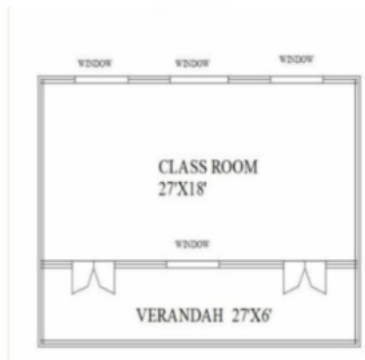

নিৰ্বাচক পঞ্জীয়ন বিষয়াৰ স্বাক্ষৰ

Nazri Naksha

Google Map View

Polling Station Building Front View

ভোটগ্ৰহন কেন্দ্ৰৰ সন্মুখৰ দৃশ্য

Cad View

Key MAP View

1 নাম : ফেৰখাও বসুমতাৰী পিতাৰ নাম: উপেন বসুমতাৰী ঘৰ নং : 1 বয়স : 51 লিঙ্গ : পুৰুষ	GML0001961 ফটো উপলব্ধ	# 2 নাম : লামে বসুমতাৰী স্বামীৰ নাম: ফেৰখাও বসুমতাৰী ঘৰ নং : 1 বয়স : 46 লিঙ্গ : মহিলা	GML0001962 ফটো উপলব্ধ	3 নাম : মিথিংগা বসুমতাৰী পিতাৰ নাম: ফেৰখাও বসুমতাৰী ঘৰ নং : 1 বয়স : 25 লিঙ্গ : পুৰুষ	GML0398990 ফটো উপলব্ধ
4 নাম : বিতা বসুমতাৰী পিতাৰ নাম: ফেৰখাও বসুমতাৰী ঘৰ নং : 1 বয়স : 25 লিঙ্গ : মহিলা	GML0652495 ফটো উপলব্ধ	5 নাম : গয়শ্ৰী বড়ো স্বামীৰ নাম: মিথিংগা বসুমতাৰী ঘৰ নং : 01 বয়স : 24 লিঙ্গ : মহিলা	GML1531136 ফটো উপলব্ধ	# 6 নাম : সোৰাং বসুমতাৰী পিতাৰ নাম: ফেৰখাও বসুমতাৰী ঘৰ নং : 01 বয়স : 21 লিঙ্গ : পুৰুষ	UGS0097543 ফটো উপলব্ধ
7 নাম : খৰ্গেশ্বৰ বসুমতাৰী পিতাৰ নাম: বুদ্ধিৰাম বসুমতাৰী ঘৰ নং : 2 বয়স : 74 লিঙ্গ : পুৰুষ	GML0001963 ফটো উপলব্ধ	8 নাম : জয়মতী বসুমতাৰী স্বামীৰ নাম: খৰ্গেশ্বৰ বসুমতাৰী ঘৰ নং : 2 বয়স : 64 লিঙ্গ : মহিলা	GML0001964 ফটো উপলব্ধ	9 নাম : বন্তি বসুমতাৰী পিতাৰ নাম: খৰ্গেশ্বৰ বসুমতাৰী ঘৰ নং : 2 বয়স : 44 লিঙ্গ : মহিলা	GML0001965 ফটো উপলব্ধ
10 নাম : সুপ্ৰিয়া বানী ব্ৰহ্ম স্বামীৰ নাম: হেংকৰায় বসুমতাৰী ঘৰ নং : 02 বয়স : 30 লিঙ্গ : মহিলা	HJL7443632 ফটো উপলব্ধ	11 নাম : এমফি বসুমতাৰী স্বামীৰ নাম: গোবিন্দ বসুমতাৰী ঘৰ নং : 3 বয়স : 61 লিঙ্গ : মহিলা	GML0001968 ফটো উপলব্ধ	12 নাম : বলোৰাম বড়ো পিতাৰ নাম: গোবিন্দ বসুমতাৰী ঘৰ নং : 3 বয়স : 47 লিঙ্গ : পুৰুষ	GML5244699 ফটো উপলব্ধ
S 13 নাম : পৰ্নিমা বসুমতাৰী পিতাৰ নাম: গোবিন্দ বসুমতাৰী ঘৰ নং : 3 বয়স : 46 লিঙ্গ : মহিলা	GML0001969 ফটো উপলব্ধ	14 নাম : সুকুমাৰ বসুমতাৰী পিতাৰ নাম: গোবিন্দ বসুমতাৰী ঘৰ নং : 3 বয়স : 38 লিঙ্গ : পুৰুষ	GML0001970 ফটো উপলব্ধ	15 নাম : দৈমুতি ব্ৰহ্ম স্বামীৰ নাম: বলোৰাম বড়ো ঘৰ নং : 3 বয়স : 36 লিঙ্গ : মহিলা	GML5244702 ফটো উপলব্ধ
16 নাম : সংগীতা বসুমতাৰী স্বামীৰ নাম: সুকুমাৰ বসুমতাৰী ঘৰ নং : 3 বয়স : 32 লিঙ্গ : মহিলা	GML0487397 ফটো উপলব্ধ	17 নাম : দুৰ্গেশ্বৰ বসুমতাৰী পিতাৰ নাম: সাইমা বসুমতাৰী ঘৰ নং : 8 বয়স : 59 লিঙ্গ : পুৰুষ	GML0001971 ফটো উপলব্ধ	18 নাম : হেবে বসুমতাৰী স্বামীৰ নাম: দুৰ্গেশ্বৰ বসুমতাৰী ঘৰ নং : 8 বয়স : 56 লিঙ্গ : মহিলা	GML0001972 ফটো উপলব্ধ
19 নাম : খনশ্ৰী বড়ো পিতাৰ নাম: মনেশ্বৰ বড়ো ঘৰ নং : 04 বয়স : 38 লিঙ্গ : মহিলা	BSW5935988 ফটো উপলব্ধ	20 নাম : বুদ্ধ বসুমতাৰী পিতাৰ নাম: দুৰ্গেশ্বৰ বসুমতাৰী ঘৰ নং : 8 বয়স : 38 লিঙ্গ : পুৰুষ	GML0001973 ফটো উপলব্ধ	21 নাম : চন্দনা ব্ৰহ্ম স্বামীৰ নাম: বুদ্ধ বসুমতাৰী ঘৰ নং : 04 বয়স : 33 লিঙ্গ : মহিলা	GML2245581 ফটো উপলব্ধ
S 22 নাম : হিমাশ্ৰী দাস স্বামীৰ নাম: চন্দন দাস ঘৰ নং : 4 বয়স : 30 লিঙ্গ : মহিলা	GML0221564 ফটো উপলব্ধ	23 নাম : প্ৰিয়াঙ্কা বসুমতাৰী পিতাৰ নাম: মহেশ্বৰ বসুমতাৰী ঘৰ নং : 5ক বয়স : 23 লিঙ্গ : মহিলা	GML0611806 ফটো উপলব্ধ	24 নাম : মিথিসাৰ বসুমতাৰী মাতৃৰ নাম: জাৰো ঘৰ নং : 5আ বয়স : 20 লিঙ্গ : পুৰুষ	UGS0100123 ফটো উপলব্ধ
25 নাম : সন্ধ্যাৰী খেৰকটাৰী স্বামীৰ নাম: ৰবিন বসুমতাৰী ঘৰ নং : 5 সী বয়স : 47 লিঙ্গ : মহিলা	GML0001981 ফটো উপলব্ধ	26 নাম : সঞ্জিতা বসুমতাৰী পিতাৰ নাম: ৰবিন বসুমতাৰী ঘৰ নং : 5 বয়স : 23 লিঙ্গ : মহিলা	GML0608380 ফটো উপলব্ধ	S 27 নাম : ধনজিত নাৰ্জাৰী পিতাৰ নাম: মণ্ডলী চন্দ্ৰ ঘৰ নং : 5সী বয়স : 23 লিঙ্গ : পুৰুষ	UGS0097956 ফটো উপলব্ধ
28 নাম : বিংচাৰ বসুমতাৰী পিতাৰ নাম: ৰবিন বসুমতাৰী ঘৰ নং : ৫গ বয়স : 26 লিঙ্গ : পুৰুষ	GML0220400 ফটো উপলব্ধ	29 নাম : জংশা বসুমতাৰী স্বামীৰ নাম: তৰুন বসুমতাৰী ঘৰ নং : ৫ক বয়স : 30 লিঙ্গ : মহিলা	GML0221481 ফটো উপলব্ধ	30 নাম : সানসুলি বসুমতাৰী স্বামীৰ নাম: ৰত্নেশ্বৰ বসুমতাৰী ঘৰ নং : ৫খ বয়স : 26 লিঙ্গ : মহিলা	GML0220624 ফটো উপলব্ধ