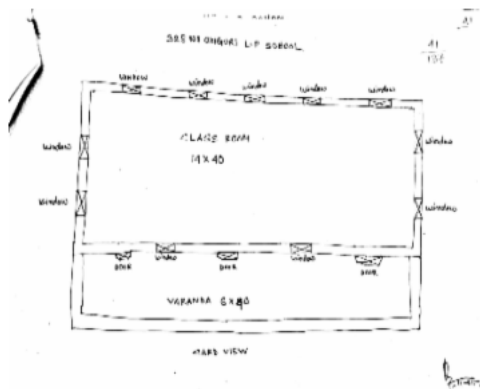

নিৰ্বাচক পঞ্জীয়ন বিষয়াৰ স্বাক্ষৰ

Nazri Naksha

Google Map View

Polling Station Building Front View

ভোটগ্ৰহন কেন্দ্ৰৰ সন্মুখৰ দৃশ্য

Cad View

Key MAP View

1 নাম : প্রফুল্ল দাস পিতাৰ নাম: পবীন দাস ঘৰ নং : ১০১ বয়স : 71 লিঙ্গ : পুৰুষ	GML0002333 ফটো উপলব্ধ	2 নাম : বসন্তী দাস স্বামীৰ নাম: প্রফুল্ল দাস ঘৰ নং : ১০১ বয়স : 65 লিঙ্গ : মহিলা	GML0002334 ফটো উপলব্ধ	3 নাম : চিত্ৰ দাস পিতাৰ নাম: প্রফুল্ল দাস ঘৰ নং : ১০১ বয়স : 45 লিঙ্গ : পুৰুষ	GML0002335 ফটো উপলব্ধ
4 নাম : দিলীপ দাস পিতাৰ নাম: প্রফুল্ল দাস ঘৰ নং : ১০১ বয়স : 43 লিঙ্গ : পুৰুষ	GML0002336 ফটো উপলব্ধ	5 নাম : বীণা দাস স্বামীৰ নাম: যতীন দাস ঘৰ নং : ১০১ বয়স : 38 লিঙ্গ : মহিলা	GML0002338 ফটো উপলব্ধ	6 নাম : অনিমা দাস স্বামীৰ নাম: দিলীপ দাস ঘৰ নং : 101 বয়স : 33 লিঙ্গ : মহিলা	GML0593723 ফটো উপলব্ধ
7 নাম : বিচাৰম বৰ্মণ পিতাৰ নাম: বাজেন্দ্ৰ বৰ্মণ ঘৰ নং : ১০২ বয়স : 99 লিঙ্গ : পুৰুষ	GML0002339 ফটো উপলব্ধ	8 নাম : প্রমিলা বৰ্মণ স্বামীৰ নাম: বিচাৰম বৰ্মণ ঘৰ নং : ১০২ বয়স : 94 লিঙ্গ : মহিলা	GML0002340 ফটো উপলব্ধ	9 নাম : নিৰন বৰ্মণ পিতাৰ নাম: বিচাৰম বৰ্মণ ঘৰ নং : ১০২ বয়স : 47 লিঙ্গ : পুৰুষ	GML0002341 ফটো উপলব্ধ
10 নাম : পঞ্চমী বৰ্মণ পিতাৰ নাম: বিচাৰাম বৰ্মণ ঘৰ নং : ১০২ বয়স : 46 লিঙ্গ : মহিলা	GML0002342 ফটো উপলব্ধ	11 নাম : হিৰণ বৰ্মণ পিতাৰ নাম: বিচাৰাম বৰ্মণ ঘৰ নং : ১০২ বয়স : 45 লিঙ্গ : পুৰুষ	GML5239474 ফটো উপলব্ধ	12 নাম : শঙ্কৰী বৰ্মণ স্বামীৰ নাম: নিৰন বৰ্মণ ঘৰ নং : ১০২ বয়স : 43 লিঙ্গ : মহিলা	GML5239463 ফটো উপলব্ধ
13 নাম : শম্ভু বৰ্মণ পিতাৰ নাম: বিচাৰাম বৰ্মণ ঘৰ নং : ১০২ বয়স : 42 লিঙ্গ : পুৰুষ	GML0002343 ফটো উপলব্ধ	14 নাম : কৃষ্ণা বৰ্মণ স্বামীৰ নাম: শম্ভু বৰ্মণ ঘৰ নং : ১০২ বয়স : 38 লিঙ্গ : মহিলা	GML5239496 ফটো উপলব্ধ	15 নাম : পৰেশ বৰ্মণ পিতাৰ নাম: বিচা বৰ্মণ ঘৰ নং : ১০২ বয়স : 35 লিঙ্গ : পুৰুষ	GML5243710 ফটো উপলব্ধ
16 নাম : ৰবিনী মুছাহাৰী স্বামীৰ নাম: মহিন মুছাহাৰী ঘৰ নং : ১০৩ বয়স : 61 লিঙ্গ : মহিলা	GML0002344 ফটো উপলব্ধ	17 নাম : মেৰবাং মুছাহাৰী পিতাৰ নাম: মহিন মুছাহাৰী ঘৰ নং : ১০৩ বয়স : 40 লিঙ্গ : পুৰুষ	GML0002345 ফটো উপলব্ধ	18 নাম : বিশ্ণু মুছাহাৰী পিতাৰ নাম: মহিন মুছাহাৰী ঘৰ নং : ১০৩ বয়স : 38 লিঙ্গ : পুৰুষ	GML0002346 ফটো উপলব্ধ
19 নাম : মৈনা মুছাহাৰী স্বামীৰ নাম: বিষ্ণু মুছাহাৰী ঘৰ নং : ১০৩ বয়স : 31 লিঙ্গ : মহিলা	GML2245978 ফটো উপলব্ধ	20 নাম : সনালী মুছাহাৰী স্বামীৰ নাম: মেৰবাং মুছাহাৰী ঘৰ নং : ১০৩ বয়স : 31 লিঙ্গ : মহিলা	GML2245989 ফটো উপলব্ধ	21 নাম : গৰ্গেশ্বৰ স্বৰ্গীয়াৰী পিতাৰ নাম: জীবন স্বৰ্গীয়াৰী ঘৰ নং : ১০৪ বয়স : 60 লিঙ্গ : পুৰুষ	GML0002347 ফটো উপলব্ধ
22 নাম : বিন স্বৰ্গীয়াৰী পিতাৰ নাম: গৰ্গেশ্বৰ স্বৰ্গীয়াৰী ঘৰ নং : ১০৪ বয়স : 38 লিঙ্গ : মহিলা	GML5239576 ফটো উপলব্ধ	23 নাম : শংকৰ স্বৰ্গীয়াৰী পিতাৰ নাম: গৰ্গেশ্বৰ স্বৰ্গীয়াৰী ঘৰ নং : ১০৪ বয়স : 31 লিঙ্গ : পুৰুষ	GML2245990 ফটো উপলব্ধ	24 নাম : সঞ্জয় স্বৰ্গীয়াৰী পিতাৰ নাম: গৰ্গেশ্বৰ স্বৰ্গীয়াৰী ঘৰ নং : ১০৪ বয়স : 27 লিঙ্গ : পুৰুষ	GML0320648 ফটো উপলব্ধ
25 নাম : প্রণীতা স্বৰ্গীয়াৰী স্বামীৰ নাম: শংকৰ স্বৰ্গীয়াৰী ঘৰ নং : ১০৪ বয়স : 26 লিঙ্গ : মহিলা	GML1531292 ফটো উপলব্ধ	26 নাম : ধীৰেন স্বৰ্গীয়াৰী পিতাৰ নাম: বাণেশ্বৰ স্বৰ্গীয়াৰী ঘৰ নং : ১০৫ বয়স : 59 লিঙ্গ : পুৰুষ	GML0002348 ফটো উপলব্ধ	27 নাম : ৰেৱতী স্বৰ্গীয়াৰী স্বামীৰ নাম: ধীৰেন স্বৰ্গীয়াৰী ঘৰ নং : ১০৫ বয়স : 57 লিঙ্গ : মহিলা	GML0002349 ফটো উপলব্ধ
28 নাম : হিতেশ স্বৰ্গীয়াৰী পিতাৰ নাম: ধীৰেন চন্দ্ৰ স্বৰ্গীয়াৰী ঘৰ নং : ১০৫ বয়স : 38 লিঙ্গ : পুৰুষ	GML0002350 ফটো উপলব্ধ	29 নাম : মিথিসাৰ স্বৰ্গীয়াৰী পিতাৰ নাম: ধীৰেন স্বৰ্গীয়াৰী ঘৰ নং : ১০৫ বয়স : 34 লিঙ্গ : পুৰুষ	GML2246017 ফটো উপলব্ধ	30 নাম : চম্পা স্বৰ্গীয়াৰী স্বামীৰ নাম: মিথিসাৰ স্বৰ্গীয়াৰী ঘৰ নং : ১০৫ বয়স : 31 লিঙ্গ : মহিলা	GML2246006 ফটো উপলব্ধ