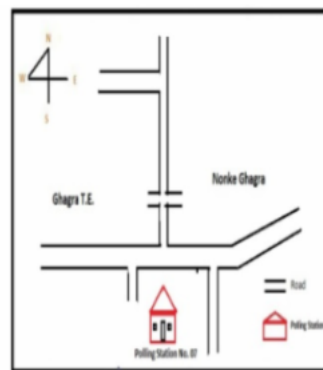

নিৰ্বাচক পঞ্জীয়ন বিষয়াৰ স্বাক্ষৰ

Nazri Naksha

Google Map View

Polling Station Building Front View

ভোটগ্ৰহন কেন্দ্ৰৰ সন্মুখৰ দৃশ্য

Cad View

Key MAP View

1 নাম : খেত্ৰব বসুমতাৰী স্বামীৰ নাম: লক্ষেশ্বৰ বসুমতাৰী ঘৰ নং : 1 বয়স : 73 লিঙ্গ : মহিলা	GML2247452 ফটো উপলব্ধ	2 নাম : কৃষ্ণ কান্ত বসুমতাৰী পিতাৰ নাম: লক্ষেশ্বৰ বসুমতাৰী ঘৰ নং : 1 বয়স : 55 লিঙ্গ : পুৰুষ	GML2246584 ফটো উপলব্ধ	3 নাম : মৰাশী বসুমতাৰী স্বামীৰ নাম: কৃষ্ণ বসুমতাৰী ঘৰ নং : 1 বয়স : 43 লিঙ্গ : মহিলা	GML2246595 ফটো উপলব্ধ
4 নাম : মহেশ্বৰ বসুমতাৰী পিতাৰ নাম: লক্ষেশ্বৰ বসুমতাৰী ঘৰ নং : 1 বয়স : 41 লিঙ্গ : পুৰুষ	GML2246619 ফটো উপলব্ধ	5 নাম : পদমী বসুমতাৰী স্বামীৰ নাম: মহেশ্বৰ বসুমতাৰী ঘৰ নং : 1 বয়স : 40 লিঙ্গ : মহিলা	GML2247509 ফটো উপলব্ধ	S 6 নাম : ফুলচিৰি বসুমতাৰী পিতাৰ নাম: লক্ষেশ্বৰ বসুমতাৰী ঘৰ নং : 1 বয়স : 39 লিঙ্গ : মহিলা	GML2246608 ফটো উপলব্ধ
S 7 নাম : অনাৰী বসুমতাৰী পিতাৰ নাম: কৃষ্ণ কান্ত বসুমতাৰী ঘৰ নং : 1 বয়স : 21 লিঙ্গ : মহিলা	GML8274169 ফটো উপলব্ধ	8 নাম : বিদ্যাংশী বসুমতাৰী পিতাৰ নাম: কৃষ্ণ বসুমতাৰী ঘৰ নং : 1 বয়স : 19 লিঙ্গ : মহিলা	UGS0156612 ফটো উপলব্ধ	S 9 নাম : মাইদাংশী বসুমতাৰী পিতাৰ নাম: কৃষ্ণ কান্ত বসুমতাৰী ঘৰ নং : 1 বয়স : 19 লিঙ্গ : মহিলা	UGS0156448 ফটো উপলব্ধ
E 10 নাম : লহিত বসুমতাৰী পিতাৰ নাম: হৈমা বসুমতাৰী ঘৰ নং : 2 বয়স : 79 লিঙ্গ : পুৰুষ	GML2246664 ফটো উপলব্ধ	11 নাম : বেণু বসুমতাৰী স্বামীৰ নাম: লৌহিত বসুমতাৰী ঘৰ নং : 2 বয়স : 72 লিঙ্গ : মহিলা	GML2246686 ফটো উপলব্ধ	12 নাম : বিজয় বসুমতাৰী পিতাৰ নাম: লৌহিত বসুমতাৰী ঘৰ নং : 2 বয়স : 52 লিঙ্গ : পুৰুষ	GML2246620 ফটো উপলব্ধ
13 নাম : পূৰ্ণিমা বসুমতাৰী স্বামীৰ নাম: বিজয় বসুমতাৰী ঘৰ নং : 2 বয়স : 45 লিঙ্গ : মহিলা	GML2246631 ফটো উপলব্ধ	14 নাম : ভদ্রেস্বৰ বসুমতাৰী পিতাৰ নাম: লৌহিত বসুমতাৰী ঘৰ নং : 2 বয়স : 43 লিঙ্গ : পুৰুষ	GML2246675 ফটো উপলব্ধ	15 নাম : মিন বসুমতাৰী স্বামীৰ নাম: চৰণ বসুমতাৰী ঘৰ নং : 2 বয়স : 37 লিঙ্গ : মহিলা	GML2246700 ফটো উপলব্ধ
S 16 নাম : প্ৰতিমা বসুমতাৰী স্বামীৰ নাম: লৌহিত বসুমতাৰী ঘৰ নং : 2 বয়স : 36 লিঙ্গ : মহিলা	GML2247463 ফটো উপলব্ধ	17 নাম : ভলেন বসুমতাৰী পিতাৰ নাম: লৌহিত বসুমতাৰী ঘৰ নং : 2 বয়স : 33 লিঙ্গ : পুৰুষ	GML2246653 ফটো উপলব্ধ	18 নাম : ৰেখা বসুমতাৰী স্বামীৰ নাম: ভদ্রেস্বৰ বসুমতাৰী ঘৰ নং : 2 বয়স : 32 লিঙ্গ : মহিলা	GML2246642 ফটো উপলব্ধ
S 19 নাম : গোলাপী বসুমতাৰী পিতাৰ নাম: বিজয় বসুমতাৰী ঘৰ নং : 2 বয়স : 29 লিঙ্গ : মহিলা	GML2247474 ফটো উপলব্ধ	20 নাম : দাওগা বসুমতাৰী পিতাৰ নাম: বিজয় বসুমতাৰী ঘৰ নং : 2 বয়স : 28 লিঙ্গ : পুৰুষ	GML0366476 ফটো উপলব্ধ	21 নাম : নমিতা দৈমাৰী স্বামীৰ নাম: বিজিত বসুমতাৰী ঘৰ নং : 2 বয়স : 26 লিঙ্গ : মহিলা	UGS0009308 ফটো উপলব্ধ
22 নাম : বনে বসুমতাৰী স্বামীৰ নাম: ভলেন বসুমতাৰী ঘৰ নং : 2 বয়স : 25 লিঙ্গ : মহিলা	GML0603415 ফটো উপলব্ধ	23 নাম : যমুনা বসুমতাৰী পিতাৰ নাম: সম্ৰেন্দ্ৰ বসুমতাৰী ঘৰ নং : 2 বয়স : 23 লিঙ্গ : মহিলা	GML0685255 ফটো উপলব্ধ	# 24 নাম : সুবংসাৰ বসুমতাৰী পিতাৰ নাম: বিজয় বসুমতাৰী ঘৰ নং : 2 বয়স : 21 লিঙ্গ : পুৰুষ	UGS0199042 ফটো উপলব্ধ
25 নাম : অনিমা বসুমতাৰী মাতৃৰ নাম: বৈশাগি বসুমতাৰী ঘৰ নং : 3 বয়স : 36 লিঙ্গ : মহিলা	GML2246722 ফটো উপলব্ধ	S 26 নাম : লক্ষী বসুমতাৰী পিতাৰ নাম: পুষ্প বসুমতাৰী ঘৰ নং : 3 বয়স : 24 লিঙ্গ : মহিলা	GML0604694 ফটো উপলব্ধ	27 নাম : পুষ্পৰাম বসুমতাৰী পিতাৰ নাম: লক্ষেশ্বৰ বসুমতাৰী ঘৰ নং : 3 বয়স : 45 লিঙ্গ : পুৰুষ	GML2246733 ফটো উপলব্ধ
28 নাম : মিন বসুমতাৰী স্বামীৰ নাম: পুষ্পৰাম বসুমতাৰী ঘৰ নং : 3 বয়স : 39 লিঙ্গ : মহিলা	GML2246744 ফটো উপলব্ধ	29 নাম : জগদীশ নাথ পিতাৰ নাম: ধনোৰাম নাথ ঘৰ নং : 5 বয়স : 57 লিঙ্গ : পুৰুষ	GML2246755 ফটো উপলব্ধ	30 নাম : মিন নাথ স্বামীৰ নাম: জগদীশ নাথ ঘৰ নং : 5 বয়স : 49 লিঙ্গ : মহিলা	GML2246766 ফটো উপলব্ধ