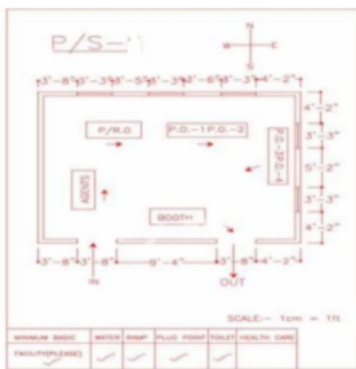

নিৰ্বাচক পঞ্জীয়ন বিষয়াৰ স্বাক্ষৰ

Nazri Naksha

Google Map View

Polling Station Building Front View

ভোটগ্ৰহন কেন্দ্ৰৰ সন্মুখৰ দৃশ্য

Cad View

Key MAP View

1 নাম : মৰ্জিনা খাতুন স্বামীৰ নাম : গুলজাৰ হুছেইন ঘৰ নং : 00 বয়স : 22 লিঙ্গ : মহিলা	UGS0056895	S 2 নাম : নাৰজিনা খাতুন পিতাৰ নাম : আব্দুল আজিজ ঘৰ নং : 16 বয়স : 25 লিঙ্গ : মহিলা	JHC0439901	S 3 নাম : বীমা পাটগিৰী পিতাৰ নাম : মহিধৰ পাটগিৰী ঘৰ নং : 17 বয়স : 24 লিঙ্গ : মহিলা	GML8285355
4 নাম : ফৰিদুল মণ্ডল পিতাৰ নাম : নবুত জামাল মণ্ডল ঘৰ নং : 30ক বয়স : 20 লিঙ্গ : পুৰুষ	UGS0066514	5 নাম : আফলুজা খাতুন স্বামীৰ নাম : হাবিজুল আলী ঘৰ নং : 34 বয়স : 21 লিঙ্গ : মহিলা	UGS0052373	6 নাম : ফুলজান নেছা স্বামীৰ নাম : ছানোৱাৰ হুছেইন ঘৰ নং : 40 বয়স : 23 লিঙ্গ : মহিলা	UGS0137547
# 7 নাম : আজমিনা খাতুন স্বামীৰ নাম : সাইবুদ্দিন আলী ঘৰ নং : 419 বয়স : 25 লিঙ্গ : মহিলা	GML8247314	8 নাম : মাজিদুল সখ পিতাৰ নাম : তাহেৰ আলী ঘৰ নং : 57 বয়স : 20 লিঙ্গ : পুৰুষ	UGS0172528	S 9 নাম : দশমী দাস স্বামীৰ নাম : বনজিত বৰ্মন ঘৰ নং : ৮৯ বয়স : 28 লিঙ্গ : মহিলা	GML0444182
10 নাম : আমিনুল ভূঞা পিতাৰ নাম : চুলতান আলী ঘৰ নং : 96 বয়স : 20 লিঙ্গ : পুৰুষ	UGS0013417	S 11 নাম : অনোৱাৰ হুছেইন পিতাৰ নাম : আইনু উদ্দীন ঘৰ নং : 99 ঘা বয়স : 24 লিঙ্গ : পুৰুষ	GML0670042	12 নাম : জাহিদুল ইছলাম পিতাৰ নাম : ছামচুল হক ঘৰ নং : ১০০ বয়স : 28 লিঙ্গ : পুৰুষ	GML0318717
13 নাম : নবতাজ খাতুন স্বামীৰ নাম : মঃ জয়েন উদ্দিন ঘৰ নং : 103 বয়স : 20 লিঙ্গ : মহিলা	UGS0150920	S 14 নাম : নাজিমুল হক পিতাৰ নাম : বমোজ উদ্দীন ঘৰ নং : 108 বয়স : 23 লিঙ্গ : পুৰুষ	GML8259137	S 15 নাম : ডিম্বেশ্বৰ ঠাকুৰ পিতাৰ নাম : হৰে ৰাম ঠাকুৰ ঘৰ নং : ১১২ বয়স : 27 লিঙ্গ : পুৰুষ	GML0617779
S 16 নাম : সাবিত্ৰী চৌধুৰী পিতাৰ নাম : শিৱ ঘৰ নং : 116 বয়স : 35 লিঙ্গ : মহিলা	HJL1809592	S 17 নাম : ছাহানৰ ইছলাম পিতাৰ নাম : আবেদ আলী ঘৰ নং : ১১২ বয়স : 27 লিঙ্গ : পুৰুষ	GML1544444	S 18 নাম : জিন্ট দাস পিতাৰ নাম : ৰঞ্জিত দাস ঘৰ নং : 138ক বয়স : 23 লিঙ্গ : পুৰুষ	UGS0106344
19 নাম : জয়নাল আবদিন পিতাৰ নাম : জান আলী ঘৰ নং : 158 বয়স : 64 লিঙ্গ : পুৰুষ	GML0005890	20 নাম : ৰিয়াজ উদ্দিন পিতাৰ নাম : হজৰত আলী ঘৰ নং : 161 বয়স : 53 লিঙ্গ : পুৰুষ	GML1143073	21 নাম : মইমনা বেগম স্বামীৰ নাম : ৰিয়াজ উদ্দিন ঘৰ নং : 161 বয়স : 44 লিঙ্গ : মহিলা	GML0005795
22 নাম : আমিৰ আলী পিতাৰ নাম : ৰিয়াজ উদ্দিন ঘৰ নং : 161 বয়স : 32 লিঙ্গ : পুৰুষ	GML1422252	23 নাম : ছাবিকুন নেহাৰ স্বামীৰ নাম : আমিৰ ঘৰ নং : 161 বয়স : 26 লিঙ্গ : মহিলা	UGS0121533	24 নাম : হাবিজা বেওঁৱা স্বামীৰ নাম : ওমৰ আলী ঘৰ নং : ১৬৫ বয়স : 51 লিঙ্গ : মহিলা	GML0005649
25 নাম : ইনৰাৰা খাতুন স্বামীৰ নাম : মো আবজল আলী ঘৰ নং : ১৬৫ বয়স : 33 লিঙ্গ : মহিলা	GML1544147	26 নাম : মোহাম্মদ আবজুল আলী পিতাৰ নাম : ওমৰ আলী ঘৰ নং : 165 বয়স : 33 লিঙ্গ : পুৰুষ	GML1143120	27 নাম : আজিজুল সেখ মাতৃৰ নাম : হাবিজা বেওঁৱা ঘৰ নং : ১৬৫ বয়স : 28 লিঙ্গ : পুৰুষ	GML1513886
28 নাম : ফজিলা খাতুন স্বামীৰ নাম : আজিজুল সেখ ঘৰ নং : 165 বয়স : 20 লিঙ্গ : মহিলা	UGS0131490	29 নাম : ইছমাইল হুছেইন পিতাৰ নাম : হামেদ আলী ঘৰ নং : ১৬৬ বয়স : 55 লিঙ্গ : পুৰুষ	GML1142718	30 নাম : মৰ্জিনা খাতুন স্বামীৰ নাম : জাহিদুল খান ঘৰ নং : ১৬৬ বয়স : 34 লিঙ্গ : মহিলা	GML0532085