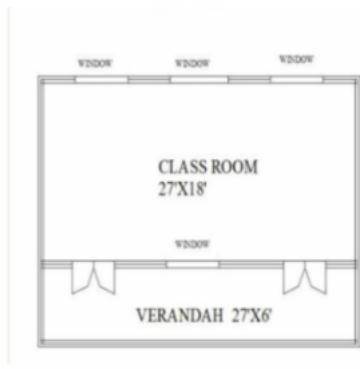

নিৰ্বাচক পঞ্জীয়ন বিষয়াৰ স্বাক্ষৰ

Nazri Naksha

Google Map View

Polling Station Building Front View

ভোটগ্ৰহন কেন্দ্ৰৰ সন্মুখৰ দৃশ্য

Cad View

Key MAP View

1 নাম : মৰ্জিনা খাতুন স্বামীৰ নাম : গুলজাৰ হুছেইন ঘৰ নং : 00 বয়স : 22 লিঙ্গ : মহিলা	UGS0056895	S 2 নাম : নাৰজিনা খাতুন পিতাৰ নাম : আব্দুল আজিজ ঘৰ নং : 16 বয়স : 25 লিঙ্গ : মহিলা	JHC0439901	S 3 নাম : বীমা পাটগিৰী পিতাৰ নাম : মহিধৰ পাটগিৰী ঘৰ নং : 17 বয়স : 24 লিঙ্গ : মহিলা	GML8285355
4 নাম : ফৰিদুল মণ্ডল পিতাৰ নাম : নবুত জামাল মণ্ডল ঘৰ নং : 30ক বয়স : 20 লিঙ্গ : পুৰুষ	UGS0066514	5 নাম : আফলুজা খাতুন স্বামীৰ নাম : হাবিজুল আলী ঘৰ নং : 34 বয়স : 21 লিঙ্গ : মহিলা	UGS0052373	6 নাম : ফুলজান নেছা স্বামীৰ নাম : ছানোৱাৰ হুছেইন ঘৰ নং : 40 বয়স : 23 লিঙ্গ : মহিলা	UGS0137547
# 7 নাম : আজমিনা খাতুন স্বামীৰ নাম : সাইবুদ্দিন আলী ঘৰ নং : 419 বয়স : 25 লিঙ্গ : মহিলা	GML8247314	8 নাম : মাজিদুল সখ পিতাৰ নাম : তাহেৰ আলী ঘৰ নং : 57 বয়স : 20 লিঙ্গ : পুৰুষ	UGS0172528	S 9 নাম : দশমী দাস স্বামীৰ নাম : বনজিত বৰ্মন ঘৰ নং : ৮৯ বয়স : 28 লিঙ্গ : মহিলা	GML0444182
10 নাম : আমিনুল ভূঞা পিতাৰ নাম : চুলতান আলী ঘৰ নং : 96 বয়স : 20 লিঙ্গ : পুৰুষ	UGS0013417	S 11 নাম : অনোৱাৰ হুছেইন পিতাৰ নাম : আইনু উদ্দীন ঘৰ নং : 99 ঘা বয়স : 24 লিঙ্গ : পুৰুষ	GML0670042	12 নাম : জাহিদুল ইছলাম পিতাৰ নাম : ছামচুল হক ঘৰ নং : ১০০ বয়স : 28 লিঙ্গ : পুৰুষ	GML0318717
13 নাম : নবতাজ খাতুন স্বামীৰ নাম : মঃ জয়েন উদ্দিন ঘৰ নং : 103 বয়স : 20 লিঙ্গ : মহিলা	UGS0150920	S 14 নাম : নাজিমুল হক পিতাৰ নাম : বমোজ উদ্দীন ঘৰ নং : 108 বয়স : 23 লিঙ্গ : পুৰুষ	GML8259137	S 15 নাম : ডিম্বেশ্বৰ ঠাকুৰ পিতাৰ নাম : হৰে ৰাম ঠাকুৰ ঘৰ নং : ১১২ বয়স : 27 লিঙ্গ : পুৰুষ	GML0617779
S 16 নাম : সাবিত্ৰী চৌধুৰী পিতাৰ নাম : শিৱ ঘৰ নং : 116 বয়স : 35 লিঙ্গ : মহিলা	HJL1809592	S 17 নাম : ছাহানৰ ইছলাম পিতাৰ নাম : আবেদ আলী ঘৰ নং : ১১২ বয়স : 27 লিঙ্গ : পুৰুষ	GML1544444	S 18 নাম : জিন্ট দাস পিতাৰ নাম : ৰঞ্জিত দাস ঘৰ নং : 138ক বয়স : 23 লিঙ্গ : পুৰুষ	UGS0106344
19 নাম : জয়নাল আবদিন পিতাৰ নাম : জান আলী ঘৰ নং : 158 বয়স : 64 লিঙ্গ : পুৰুষ	GML0005890	20 নাম : ৰিয়াজ উদ্দিন পিতাৰ নাম : হজৰত আলী ঘৰ নং : 161 বয়স : 53 লিঙ্গ : পুৰুষ	GML1143073	21 নাম : মইমনা বেগম স্বামীৰ নাম : ৰিয়াজ উদ্দিন ঘৰ নং : 161 বয়স : 44 লিঙ্গ : মহিলা	GML0005795
22 নাম : আমিৰ আলী পিতাৰ নাম : ৰিয়াজ উদ্দিন ঘৰ নং : 161 বয়স : 32 লিঙ্গ : পুৰুষ	GML1422252	23 নাম : ছাবিকুন নেহাৰ স্বামীৰ নাম : আমিৰ ঘৰ নং : 161 বয়স : 26 লিঙ্গ : মহিলা	UGS0121533	24 নাম : হাবিজা বেওঁৱা স্বামীৰ নাম : ওমৰ আলী ঘৰ নং : ১৬৫ বয়স : 51 লিঙ্গ : মহিলা	GML0005649
25 নাম : ইনৰাৰা খাতুন স্বামীৰ নাম : মো আবজল আলী ঘৰ নং : ১৬৫ বয়স : 33 লিঙ্গ : মহিলা	GML1544147	26 নাম : মোহাম্মদ আবজুল আলী পিতাৰ নাম : ওমৰ আলী ঘৰ নং : 165 বয়স : 33 লিঙ্গ : পুৰুষ	GML1143120	27 নাম : আজিজুল সেখ মাতৃৰ নাম : হাবিজা বেওঁৱা ঘৰ নং : ১৬৫ বয়স : 28 লিঙ্গ : পুৰুষ	GML1513886
28 নাম : ফজিলা খাতুন স্বামীৰ নাম : আজিজুল সেখ ঘৰ নং : 165 বয়স : 20 লিঙ্গ : মহিলা	UGS0131490	29 নাম : ইছমাইল হুছেইন পিতাৰ নাম : হামেদ আলী ঘৰ নং : ১৬৬ বয়স : 55 লিঙ্গ : পুৰুষ	GML1142718	30 নাম : মৰ্জিনা খাতুন স্বামীৰ নাম : জাহিদুল খান ঘৰ নং : ১৬৬ বয়স : 34 লিঙ্গ : মহিলা	GML0532085