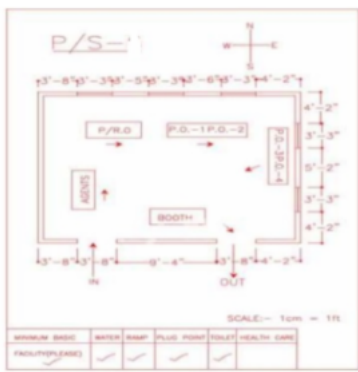

নিৰ্বাচক পঞ্জীয়ন বিষয়াৰ স্বাক্ষৰ

Nazri Naksha

Google Map View

Polling Station Building Front View

ভোটগ্ৰহন কেন্দ্ৰৰ সন্মুখৰ দৃশ্য

Cad View

Key MAP View

<p>1 নাম : ভাৰতী ৰাজবংশী পিতাৰ নাম: ৰামমোহন দাস ঘৰ নং : 38 বয়স : 38 লিঙ্গ : মহিলা</p>	GML1342581	<p>2 নাম : বিমলা ৰাজবংশী স্বামীৰ নাম: ৰমেশ ৰাজবংশী ঘৰ নং : 1 বয়স : 80 লিঙ্গ : মহিলা</p>	GML0007099	<p>3 নাম : জয়ন্ত ৰাজবংশী পিতাৰ নাম: ৰমেশ ৰাজবংশী ঘৰ নং : 1 বয়স : 53 লিঙ্গ : পুৰুষ</p>	GML0007100
<p>4 নাম : জয়দেব ৰাজবংশী পিতাৰ নাম: ৰমেশ ৰাজবংশী ঘৰ নং : 1 বয়স : 45 লিঙ্গ : পুৰুষ</p>	GML0007101	<p>5 নাম : বিষয়া ৰাজবংশী স্বামীৰ নাম: জয়ন্ত ৰাজবংশী ঘৰ নং : 1 বয়স : 39 লিঙ্গ : মহিলা</p>	GML0000596	<p>S 6 নাম : মামনি দাস পিতাৰ নাম: ধূপাল দাস ঘৰ নং : 1 বয়স : 37 লিঙ্গ : মহিলা</p>	GML0007103
<p>7 নাম : মামনী দাস ৰাজবংশী পিতাৰ নাম: জয়দেব ৰাজবংশী ঘৰ নং : 1 বয়স : 35 লিঙ্গ : মহিলা</p>	GML0000687	<p>8 নাম : ৰাতুল ৰাজবংশী মাতৃৰ নাম: বিমলা ৰাজবংশী ঘৰ নং : 1 বয়স : 33 লিঙ্গ : পুৰুষ</p>	GML1342423	<p>9 নাম : ব্ৰজেন ৰাজবংশী পিতাৰ নাম: পুষ্প ৰাজবংশী ঘৰ নং : 1 বয়স : 28 লিঙ্গ : পুৰুষ</p>	GML0622001
<p>10 নাম : পুষ্প ৰাজবংশী পিতাৰ নাম: ৰমেশ ৰাজবংশী ঘৰ নং : 1 বয়স : 55 লিঙ্গ : পুৰুষ</p>	GML0007104	<p>11 নাম : পদমী ৰাজবংশী স্বামীৰ নাম: পুষ্প ৰাজবংশী ঘৰ নং : 1 বয়স : 50 লিঙ্গ : মহিলা</p>	GML1334618	<p>12 নাম : জিত্ত দাস পিতাৰ নাম: ফটিক দাস ঘৰ নং : 2 বয়স : 39 লিঙ্গ : পুৰুষ</p>	GML0007107
<p>13 নাম : নলনি বড়ো স্বামীৰ নাম: ৰাকেশ বড়ো ঘৰ নং : 2 বয়স : 32 লিঙ্গ : মহিলা</p>	GML0637405	<p>14 নাম : চানমাই দাস স্বামীৰ নাম: জিত্ত দাস ঘৰ নং : 2 বয়স : 31 লিঙ্গ : মহিলা</p>	GML0115519	<p>15 নাম : অৰবিন্দ দাস পিতাৰ নাম: ফটিক দাস ঘৰ নং : 2 বয়স : 28 লিঙ্গ : পুৰুষ</p>	GML0116137
<p>16 নাম : সমীতা বড়ো স্বামীৰ নাম: অৰবিন্দ দাস ঘৰ নং : 2 বয়স : 26 লিঙ্গ : মহিলা</p>	GML1532886	<p>17 নাম : কংকন দাস পিতাৰ নাম: ফটিক দাস ঘৰ নং : 2 বয়স : 21 লিঙ্গ : পুৰুষ</p>	UGS0176511	<p>18 নাম : বিনয় তালুকদাৰ পিতাৰ নাম: পলীন তালুকদাৰ ঘৰ নং : 2 বয়স : 22 লিঙ্গ : পুৰুষ</p>	GML1602960
<p>19 নাম : উদাংশী বড়ো মহাহাৰী স্বামীৰ নাম: গৌমশ্ৰীং বড়ো ঘৰ নং : 2 বয়স : 32 লিঙ্গ : মহিলা</p>	GML1532928	<p>20 নাম : জাৰ্মান চন্দ্ৰ বড়ো পিতাৰ নাম: পৰশুৰাম বড়ো ঘৰ নং : 2 বয়স : 67 লিঙ্গ : পুৰুষ</p>	GML0007110	<p>21 নাম : পলহান তালুকদাৰ পিতাৰ নাম: সুৰেশ তালুকদাৰ ঘৰ নং : 2 বয়স : 65 লিঙ্গ : পুৰুষ</p>	GML0007108
<p>22 নাম : নিৰোদা বড়ো স্বামীৰ নাম: জাৰ্মান চন্দ্ৰ বড়ো ঘৰ নং : 2 বয়স : 61 লিঙ্গ : মহিলা</p>	GML0007111	<p>23 নাম : বিজয়া তালুকদাৰ স্বামীৰ নাম: পলহান তালুকদাৰ ঘৰ নং : 2 বয়স : 55 লিঙ্গ : মহিলা</p>	GML0007109	<p>24 নাম : ৰাকেশ বড়ো পিতাৰ নাম: জাৰ্মান চন্দ্ৰ বড়ো ঘৰ নং : 2 বয়স : 39 লিঙ্গ : পুৰুষ</p>	GML0007112
<p>25 নাম : কংকন বড়ো পিতাৰ নাম: জাৰ্মান চন্দ্ৰ বড়ো ঘৰ নং : 2 বয়স : 36 লিঙ্গ : পুৰুষ</p>	GML0007113	<p>26 নাম : সানশ্ৰী বসুমতাৰী স্বামীৰ নাম: কংকন বড়ো ঘৰ নং : 2 বয়স : 33 লিঙ্গ : মহিলা</p>	GML1342310	<p>27 নাম : ভাৰতী দাস স্বামীৰ নাম: মনেশ্বৰ দাস ঘৰ নং : 8 বয়স : 65 লিঙ্গ : মহিলা</p>	GML0007115
<p>28 নাম : চন্দন চন্দ্ৰ দাস পিতাৰ নাম: মনেশ্বৰ দাস ঘৰ নং : 8 বয়স : 47 লিঙ্গ : পুৰুষ</p>	GML0221945	<p>29 নাম : পিয়ন্তী দাস পিতাৰ নাম: মনেশ্বৰ দাস ঘৰ নং : 8 বয়স : 46 লিঙ্গ : মহিলা</p>	GML0007116	<p>E 30 নাম : দিবাকৰ দাস পিতাৰ নাম: মনেশ্বৰ দাস ঘৰ নং : 8 বয়স : 42 লিঙ্গ : পুৰুষ</p>	GML1334743