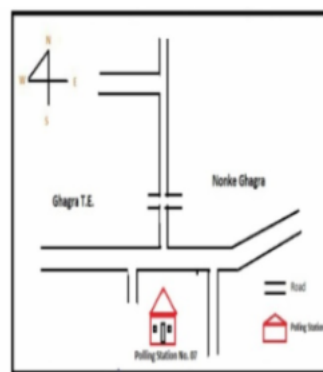

Key MAP View