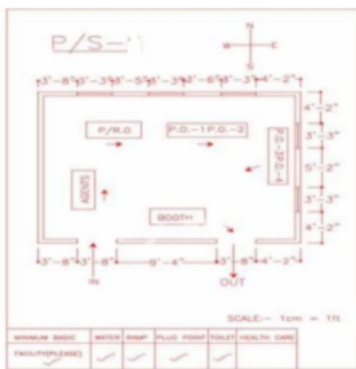

নিৰ্বাচক পঞ্জীয়ন বিষয়াৰ স্বাক্ষৰ

Nazri Naksha

Google Map View

Polling Station Building Front View

ভোটগ্ৰহন কেন্দ্ৰৰ সন্মুখৰ দৃশ্য

Cad View

Key MAP View

1 নাম : সদানন্দ দাস পিতাৰ নাম: বৰণী দাস ঘৰ নং : 1 বয়স : 74 লিঙ্গ : পুৰুষ	GML0008212 ফটো উপলব্ধ	2 নাম : ববিন দাস পিতাৰ নাম: সদানন্দ দাস ঘৰ নং : 1 বয়স : 49 লিঙ্গ : মহিলা	GML0008213 ফটো উপলব্ধ	R 3 নাম : অভয় চৰন দাস পিতাৰ নাম: জগ্ৰাম ঘৰ নং : 2 বয়স : 71 লিঙ্গ : পুৰুষ	GML0008215 ফটো উপলব্ধ
4 নাম : সোমবাৰী দাস স্বামীৰ নাম: অজয় চৰন দাস ঘৰ নং : 2 বয়স : 66 লিঙ্গ : মহিলা	GML0008216 ফটো উপলব্ধ	5 নাম : কৰণাকান্ত দাস পিতাৰ নাম: অজয় চৰন দাস ঘৰ নং : 2 বয়স : 41 লিঙ্গ : পুৰুষ	GML1534618 ফটো উপলব্ধ	6 নাম : হিমালী বালা দাস পিতাৰ নাম: অভয় ঘৰ নং : 2 বয়স : 39 লিঙ্গ : পুৰুষ	GML1534629 ফটো উপলব্ধ
7 নাম : অৰুপা দাস স্বামীৰ নাম: কৰুনা কান্ত দাস ঘৰ নং : 2 বয়স : 37 লিঙ্গ : মহিলা	GML0008218 ফটো উপলব্ধ	8 নাম : চিত্ৰা দাস স্বামীৰ নাম: গোপাল দাস ঘৰ নং : 2 বয়স : 29 লিঙ্গ : মহিলা	GML0115808 ফটো উপলব্ধ	9 নাম : গৰ্গেশ্বৰ দাস পিতাৰ নাম: জগ্ৰাম ঘৰ নং : 3 বয়স : 84 লিঙ্গ : পুৰুষ	GML0008220 ফটো উপলব্ধ
10 নাম : কৌশল্য দাস স্বামীৰ নাম: গৰ্গেশ্বৰ দাস ঘৰ নং : 3 বয়স : 78 লিঙ্গ : মহিলা	GML0547117 ফটো উপলব্ধ	11 নাম : নগেন চন্দ্ৰ দাস পিতাৰ নাম: গৰ্গেশ্বৰ দাস ঘৰ নং : 3 বয়স : 51 লিঙ্গ : পুৰুষ	GML1534663 ফটো উপলব্ধ	12 নাম : হেমকান্ত দাস পিতাৰ নাম: গৰ্গেশ্বৰ দাস ঘৰ নং : 3 বয়স : 49 লিঙ্গ : পুৰুষ	GML0008221 ফটো উপলব্ধ
13 নাম : জেউতী বালা দাস স্বামীৰ নাম: নগেন চন্দ্ৰ দাস ঘৰ নং : 3 বয়স : 44 লিঙ্গ : মহিলা	GML0008222 ফটো উপলব্ধ	14 নাম : নমিতা দাস স্বামীৰ নাম: হেমকান্ত দাস ঘৰ নং : 3 বয়স : 43 লিঙ্গ : মহিলা	GML1534696 ফটো উপলব্ধ	15 নাম : ডিগম্বৰ দাস পিতাৰ নাম: নগেন দাস ঘৰ নং : 3 বয়স : 26 লিঙ্গ : পুৰুষ	GML0212514 ফটো উপলব্ধ
16 নাম : দিবাকৰ দাস পিতাৰ নাম: নগেন দাস ঘৰ নং : 3 বয়স : 22 লিঙ্গ : পুৰুষ	GML1607886 ফটো উপলব্ধ	17 নাম : শুভদ্রা দাস স্বামীৰ নাম: ভবেন ঘৰ নং : 8 বয়স : 74 লিঙ্গ : মহিলা	GML0008223 ফটো উপলব্ধ	18 নাম : পূৰ্ণ দাস পিতাৰ নাম: ভবেন ঘৰ নং : 8 বয়স : 54 লিঙ্গ : পুৰুষ	GML0008224 ফটো উপলব্ধ
19 নাম : দ্বিজেন চন্দ্ৰ দাস পিতাৰ নাম: ভবেন চন্দ্ৰ দাস ঘৰ নং : 8 বয়স : 45 লিঙ্গ : পুৰুষ	GML0008225 ফটো উপলব্ধ	20 নাম : মুনাল দাস পিতাৰ নাম: ভবেন ঘৰ নং : 8 বয়স : 37 লিঙ্গ : পুৰুষ	GML0008226 ফটো উপলব্ধ	21 নাম : মঞ্জু দাস স্বামীৰ নাম: দ্বিজেন চন্দ্ৰ দাস ঘৰ নং : 04 বয়স : 32 লিঙ্গ : মহিলা	UGS0058982 ফটো উপলব্ধ
R 22 নাম : খগেন দাস পিতাৰ নাম: ভবেন ঘৰ নং : 5 বয়স : 70 লিঙ্গ : পুৰুষ	GML0008228 ফটো উপলব্ধ	23 নাম : প্ৰদীপ দাস পিতাৰ নাম: খগেন ঘৰ নং : 5 বয়স : 43 লিঙ্গ : পুৰুষ	GML0008229 ফটো উপলব্ধ	24 নাম : পবিত্ৰ দাস পিতাৰ নাম: খগেন ঘৰ নং : 5 বয়স : 40 লিঙ্গ : পুৰুষ	GML0008230 ফটো উপলব্ধ
25 নাম : হৰি দাস পিতাৰ নাম: খগেন দাস ঘৰ নং : 5 বয়স : 39 লিঙ্গ : পুৰুষ	GML0606335 ফটো উপলব্ধ	26 নাম : মনিকা দাস স্বামীৰ নাম: প্ৰদীপ দাস ঘৰ নং : 5 বয়স : 34 লিঙ্গ : মহিলা	GML0224451 ফটো উপলব্ধ	27 নাম : দিপিকা দাস স্বামীৰ নাম: পবিত্ৰ দাস ঘৰ নং : 5 বয়স : 34 লিঙ্গ : মহিলা	UGS0078626 ফটো উপলব্ধ
28 নাম : গিতাজলী দাস স্বামীৰ নাম: বালিন দাস ঘৰ নং : 5 বয়স : 30 লিঙ্গ : মহিলা	GML0424929 ফটো উপলব্ধ	29 নাম : সোনজনী দাস স্বামীৰ নাম: হৰি দাস ঘৰ নং : 5 বয়স : 28 লিঙ্গ : মহিলা	GML0224444 ফটো উপলব্ধ	30 নাম : নাৰায়ন দাস পিতাৰ নাম: যগিন দাস ঘৰ নং : 6 বয়স : 38 লিঙ্গ : পুৰুষ	GML0008231 ফটো উপলব্ধ