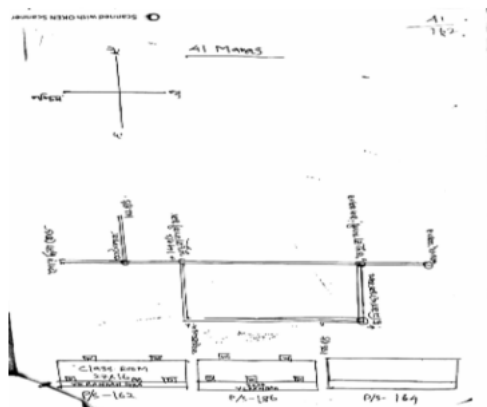

নিৰ্বাচক পঞ্জীয়ন বিষয়াৰ স্বাক্ষৰ

Nazri Naksha

Google Map View

Polling Station Building Front View

ভোটগ্ৰহন কেন্দ্ৰৰ সন্মুখৰ দৃশ্য

Cad View

Key MAP View

1 নাম : বজ্জং চৌহানী পিতাৰ নাম: জোংগলী চৌহানী ঘৰ নং : ১০১ বয়স : 57 লিঙ্গ : পুৰুষ	GML6739044 ফটো উপলব্ধ	D 2 নাম : স্বৰস্বতী চৌহানী স্বামীৰ নাম: বজ্জং চৌহানী ঘৰ নং : ১০১ বয়স : 51 লিঙ্গ : মহিলা	GML6739055 ফটো উপলব্ধ	3 নাম : সৰবালা বৰ্মন মাতৃৰ নাম: প্ৰেমবালা বৰ্মন ঘৰ নং : ১০১ বয়স : 38 লিঙ্গ : মহিলা	GML6743700 ফটো উপলব্ধ
4 নাম : সুনতী চৌহানী পিতাৰ নাম: বজ্জং চৌহানী ঘৰ নং : ১০১ বয়স : 27 লিঙ্গ : মহিলা	GML0446393 ফটো উপলব্ধ	5 নাম : বীনা চাহানী পিতাৰ নাম: বজ্জং চৌহানী ঘৰ নং : 101 বয়স : 21 লিঙ্গ : মহিলা	UGS0081711 ফটো উপলব্ধ	6 নাম : হৰেন্দ্ৰ বৰ্মন পিতাৰ নাম: বাৰ্জেন বৰ্মন ঘৰ নং : ১০২ বয়স : 77 লিঙ্গ : পুৰুষ	GML6739066 ফটো উপলব্ধ
D 7 নাম : বদ্যাবালা বৰ্মন স্বামীৰ নাম: হৰেন্দ্ৰ বৰ্মন ঘৰ নং : ১০২ বয়স : 64 লিঙ্গ : মহিলা	GML6739077 ফটো উপলব্ধ	8 নাম : বৈদ্য বালা বৰ্মন স্বামীৰ নাম: হৰেন্দ্ৰ বৰ্মন ঘৰ নং : 102 বয়স : 55 লিঙ্গ : মহিলা	UGS0092288 ফটো উপলব্ধ	9 নাম : ৰতন বৰ্মন পিতাৰ নাম: হৰেন্দ্ৰ বৰ্মন ঘৰ নং : ১০২ বয়স : 45 লিঙ্গ : পুৰুষ	GML6739088 ফটো উপলব্ধ
10 নাম : বাবুল বৰ্মন পিতাৰ নাম: হৰেন্দ্ৰ বৰ্মন ঘৰ নং : ১০২ বয়স : 38 লিঙ্গ : পুৰুষ	GML6739099 ফটো উপলব্ধ	11 নাম : সাবিত্ৰী বৰ্মন পিতাৰ নাম: জ্ঞানমোহন বৰ্মন ঘৰ নং : ১০২ বয়স : 33 লিঙ্গ : মহিলা	GML0319368 ফটো উপলব্ধ	12 নাম : জনালী বৰ্মন স্বামীৰ নাম: বিনদ বৰ্মন ঘৰ নং : ১০২ বয়স : 31 লিঙ্গ : মহিলা	GML0267732 ফটো উপলব্ধ
13 নাম : ধনো বৰ্মন পিতাৰ নাম: কলানাথ বৰ্মন ঘৰ নং : ১০২ বয়স : 30 লিঙ্গ : মহিলা	GML0319418 ফটো উপলব্ধ	D 14 নাম : প্ৰমিলা বৰ্মন স্বামীৰ নাম: বনবাসী বৰ্মন ঘৰ নং : ১০৪ বয়স : 101 লিঙ্গ : মহিলা	GML6739102 ফটো উপলব্ধ	15 নাম : সুনতীবালা বৰ্মন স্বামীৰ নাম: বিজয় বৰ্মন ঘৰ নং : ১০৪ বয়স : 69 লিঙ্গ : মহিলা	GML6739113 ফটো উপলব্ধ
16 নাম : মংগল বসুমতাৰী পিতাৰ নাম: মদীৰাম বসুমতাৰী ঘৰ নং : 104 বয়স : 54 লিঙ্গ : পুৰুষ	JHC3136990 ফটো উপলব্ধ	17 নাম : বিষ্ণুৰাম বৰ্মন পিতাৰ নাম: বিজয় বৰ্মন ঘৰ নং : ১০৪ বয়স : 49 লিঙ্গ : পুৰুষ	GML6739124 ফটো উপলব্ধ	18 নাম : ভাৰত বৰ্মন পিতাৰ নাম: সুনন বৰ্মন ঘৰ নং : 104 বয়স : 41 লিঙ্গ : পুৰুষ	JHC4340050 ফটো উপলব্ধ
# 19 নাম : সপ্না বৰ্মন স্বামীৰ নাম: বিষ্ণুৰাম বৰ্মন ঘৰ নং : ১০৪ বয়স : 35 লিঙ্গ : মহিলা	GML6743233 ফটো উপলব্ধ	20 নাম : বিশ্বজিত বৰ্মন পিতাৰ নাম: বিজয় বৰ্মন ঘৰ নং : ১০৪ বয়স : 32 লিঙ্গ : পুৰুষ	GML0009357 ফটো উপলব্ধ	21 নাম : মৌচুমী নাৰ্জাৰী স্বামীৰ নাম: পূৰ্ণ বসুমতাৰী ঘৰ নং : 104 বয়স : 26 লিঙ্গ : মহিলা	JHC0413849 ফটো উপলব্ধ
22 নাম : তিলক বৰ্মন পিতাৰ নাম: মদন বৰ্মন ঘৰ নং : ১০৫ বয়স : 65 লিঙ্গ : পুৰুষ	GML6739179 ফটো উপলব্ধ	D 23 নাম : মিলন বৰ্মন পিতাৰ নাম: মদন বৰ্মন ঘৰ নং : ১০৫ বয়স : 63 লিঙ্গ : পুৰুষ	GML6739180 ফটো উপলব্ধ	24 নাম : একাদেবী বৰ্মন স্বামীৰ নাম: তিলোক বৰ্মন ঘৰ নং : ১০৫ বয়স : 37 লিঙ্গ : মহিলা	GML6739191 ফটো উপলব্ধ
25 নাম : ফুলাইশ্ৰী বড়ো পিতাৰ নাম: কমল বড়ো ঘৰ নং : 105 বয়স : 30 লিঙ্গ : মহিলা	CFM1898186 ফটো উপলব্ধ	26 নাম : তৰনী বৰ্মন পিতাৰ নাম: তিলক বৰ্মন ঘৰ নং : 105 বয়স : 21 লিঙ্গ : পুৰুষ	UGS0093781 ফটো উপলব্ধ	27 নাম : সুৰেশ বৰ্মন পিতাৰ নাম: অধীৰ বৰ্মন ঘৰ নং : ১০৬ বয়স : 62 লিঙ্গ : পুৰুষ	GML6739204 ফটো উপলব্ধ
28 নাম : কল্যাণী বৰ্মন স্বামীৰ নাম: সুৰেশ বৰ্মন ঘৰ নং : ১০৬ বয়স : 57 লিঙ্গ : মহিলা	GML6739215 ফটো উপলব্ধ	29 নাম : উত্তম বৰ্মন পিতাৰ নাম: অধীৰ বৰ্মন ঘৰ নং : ১০৬ বয়স : 49 লিঙ্গ : পুৰুষ	GML6739226 ফটো উপলব্ধ	30 নাম : নকুল বৰ্মন পিতাৰ নাম: অধীৰ বৰ্মন ঘৰ নং : ১০৬ বয়স : 43 লিঙ্গ : পুৰুষ	GML0321588 ফটো উপলব্ধ