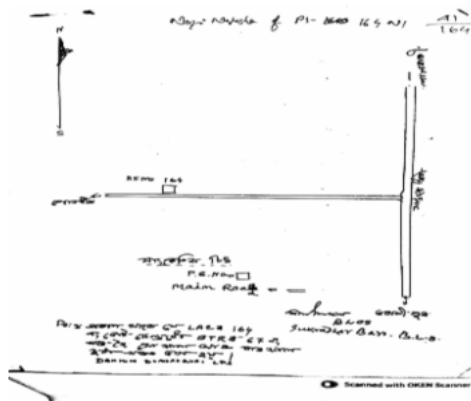

নিৰ্বাচক পঞ্জীয়ন বিষয়াৰ স্বাক্ষৰ

Nazri Naksha

Google Map View

Polling Station Building Front View

ভোটগ্ৰন্থন কেন্দ্ৰৰ সন্মুখৰ দৃশ্য

Cad View

Key MAP View

1 নাম : বেশতী গয়াৰী স্বামীৰ নাম: দিনবন্ধু গয়াৰী ঘৰ নং : ১২১ বয়স : 69 লিঙ্গ : মহিলা	GML6639118 ফটো উপলব্ধ	2 নাম : মংলা গয়াৰী মাতৃৰ নাম: বেশতী গয়াৰী ঘৰ নং : 121 বয়স : 54 লিঙ্গ : পুৰুষ	UGS0117044 ফটো উপলব্ধ	3 নাম : ভান্দাৰী গয়াৰী পিতাৰ নাম: দিনবন্ধু গয়াৰী ঘৰ নং : ১২১ বয়স : 39 লিঙ্গ : মহিলা	GML6639129 ফটো উপলব্ধ
4 নাম : দীপক গয়াৰী পিতাৰ নাম: দিনবন্ধু গয়াৰী ঘৰ নং : ১২২ বয়স : 39 লিঙ্গ : পুৰুষ	GML6639130 ফটো উপলব্ধ	5 নাম : ৰঞ্জিলা দৈমাৰী স্বামীৰ নাম: দীপক গয়াৰী ঘৰ নং : 121 বয়স : 38 লিঙ্গ : মহিলা	GML0272732 ফটো উপলব্ধ	6 নাম : দেভজিত শ্বৰ্গীয়াৰী পিতাৰ নাম: ফুকন শ্বৰ্গীয়াৰী ঘৰ নং : 122 বয়স : 42 লিঙ্গ : পুৰুষ	GML6639163 ফটো উপলব্ধ
7 নাম : ধৰম বড়ো পিতাৰ নাম: ফুকন চন্দ্ৰ বড়ো ঘৰ নং : 41 বয়স : 41 লিঙ্গ : পুৰুষ	GML6639152 ফটো উপলব্ধ	8 নাম : সুৰো বড়ো স্বামীৰ নাম: ধৰম বড়ো ঘৰ নং : 36 বয়স : 36 লিঙ্গ : মহিলা	GML6639174 ফটো উপলব্ধ	9 নাম : তিলোতমা বসুমতাৰী স্বামীৰ নাম: দেৱজিত শ্বৰ্গীয়াৰী ঘৰ নং : 34 বয়স : 34 লিঙ্গ : মহিলা	GML0330506 ফটো উপলব্ধ
10 নাম : কল্পনা শ্বৰ্গীয়াৰী স্বামীৰ নাম: মেৰগা খেৰকাটাৰী ঘৰ নং : 123 বয়স : 59 লিঙ্গ : মহিলা	HLF1068708 ফটো উপলব্ধ	11 নাম : মেৰ্গা খেৰকাটাৰী পিতাৰ নাম: ভুবন চন্দ্ৰ খেৰকাটাৰী ঘৰ নং : ১২৩ বয়স : 49 লিঙ্গ : পুৰুষ	GML6639196 ফটো উপলব্ধ	12 নাম : ৰত্নেশ্বৰ খেৰকাটাৰী পিতাৰ নাম: মেৰগা খেৰকাটাৰী ঘৰ নং : ১২৩ বয়স : 24 লিঙ্গ : পুৰুষ	GML1590264 ফটো উপলব্ধ
13 নাম : মীনা দৈমাৰী স্বামীৰ নাম: ৰত্নেশ্বৰ খেৰকাটাৰী ঘৰ নং : 123 বয়স : 23 লিঙ্গ : মহিলা	GML8268369 ফটো উপলব্ধ	14 নাম : উদয় চন্দ্ৰ বড়ো পিতাৰ নাম: ফুকন চন্দ্ৰ বড়ো ঘৰ নং : ১২৪ বয়স : 63 লিঙ্গ : পুৰুষ	GML6639210 ফটো উপলব্ধ	15 নাম : গংগাধৰ বড়ো পিতাৰ নাম: উদয় বড়ো ঘৰ নং : ১২৪ বয়স : 37 লিঙ্গ : পুৰুষ	GML6639243 ফটো উপলব্ধ
16 নাম : প্ৰতিমা বড়ো স্বামীৰ নাম: গংগাধৰ বড়ো ঘৰ নং : ১২৪ বয়স : 35 লিঙ্গ : মহিলা	GML6643476 ফটো উপলব্ধ	17 নাম : গোবিন্দ ৰামচিয়াৰী পিতাৰ নাম: পুনে ৰামচিয়াৰী ঘৰ নং : 125 বয়স : 54 লিঙ্গ : পুৰুষ	GML6639254 ফটো উপলব্ধ	18 নাম : জয়শ্ৰী ৰামচিয়াৰী পিতাৰ নাম: গোবিন্দ ৰামচিয়াৰী ঘৰ নং : 125 বয়স : 49 লিঙ্গ : মহিলা	GML6639265 ফটো উপলব্ধ
19 নাম : প্ৰহলাদ ৰামচিয়াৰী পিতাৰ নাম: গোবিন্দ ৰামচিয়াৰী ঘৰ নং : ১২৫ বয়স : 34 লিঙ্গ : পুৰুষ	GML6639276 ফটো উপলব্ধ	20 নাম : ৰেৱতী ৰামচিয়াৰী স্বামীৰ নাম: প্ৰহলাদ ৰামচিয়াৰী ঘৰ নং : ১২৫ বয়স : 34 লিঙ্গ : মহিলা	GML6639287 ফটো উপলব্ধ	21 নাম : নাৰায়ন ৰামচিয়াৰী পিতাৰ নাম: গোবিন্দ ৰামচিয়াৰী ঘৰ নং : 125 বয়স : 30 লিঙ্গ : পুৰুষ	GML0037127 ফটো উপলব্ধ
22 নাম : বনিকা গয়াৰী স্বামীৰ নাম: নাৰায়ন ৰামচিয়াৰী ঘৰ নং : ১২৫ বয়স : 27 লিঙ্গ : মহিলা	GML0462911 ফটো উপলব্ধ	23 নাম : খৈটো বসুমতাৰী পিতাৰ নাম: মেৰাৰাম বসুমতাৰী ঘৰ নং : ১২৯ বয়স : 48 লিঙ্গ : মহিলা	GML6639298 ফটো উপলব্ধ	24 নাম : মণিলাল বসুমতাৰী পিতাৰ নাম: মেৰা ৰাম বসুমতাৰী ঘৰ নং : ১২৯ বয়স : 46 লিঙ্গ : পুৰুষ	GML6639301 ফটো উপলব্ধ
25 নাম : বুৰঞ্জী বসুমতাৰী পিতাৰ নাম: মেৰাৰাম বসুমতাৰী ঘৰ নং : ১২৯ বয়স : 39 লিঙ্গ : মহিলা	GML6639312 ফটো উপলব্ধ	# 26 নাম : ৰেখা বসুমতাৰী স্বামীৰ নাম: মনীলাল বসুমতাৰী ঘৰ নং : ১২৯ বয়স : 34 লিঙ্গ : মহিলা	GML6643421 ফটো উপলব্ধ	27 নাম : মেনু দৈমাৰী স্বামীৰ নাম: নগেন দৈমাৰী ঘৰ নং : ১৩০ বয়স : 49 লিঙ্গ : মহিলা	GML6639323 ফটো উপলব্ধ
28 নাম : বলেন দৈমাৰী পিতাৰ নাম: নগেন দৈমাৰী ঘৰ নং : ১৩০ বয়স : 37 লিঙ্গ : পুৰুষ	GML6639334 ফটো উপলব্ধ	29 নাম : অমিত দৈমাৰী পিতাৰ নাম: নগেন দৈমাৰী ঘৰ নং : ১৩০ বয়স : 30 লিঙ্গ : পুৰুষ	GML0043877 ফটো উপলব্ধ	30 নাম : ৰনেন দৈমাৰী পিতাৰ নাম: নগেন দৈমাৰী ঘৰ নং : ১৩০ বয়স : 29 লিঙ্গ : পুৰুষ	GML0455899 ফটো উপলব্ধ