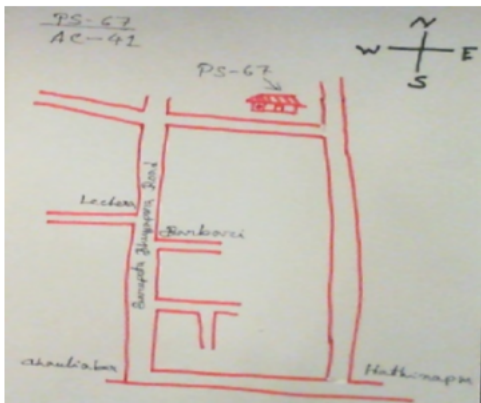

Nazri Naksha