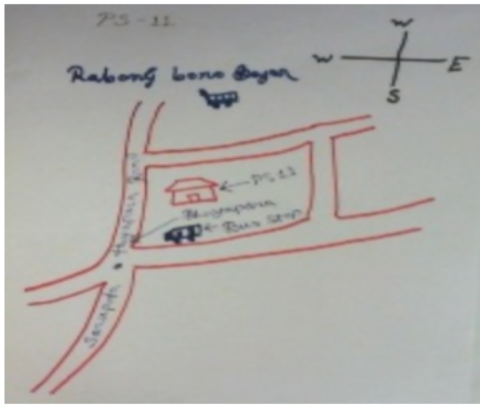

Nazri Naksha