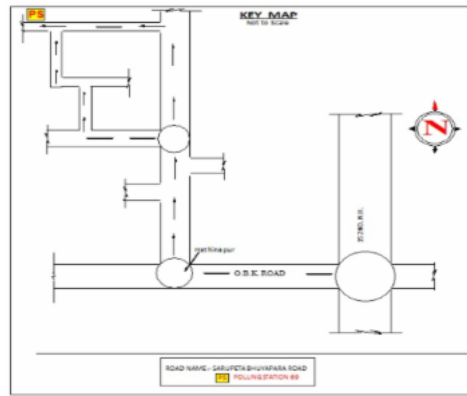

নিৰ্বাচক পঞ্জীয়ন বিষয়াৰ স্বাক্ষৰ

Nazri Naksha

Google Map View

Polling Station Building Front View

ভোটগ্ৰহন কেন্দ্ৰৰ সন্মুখৰ দৃশ্য

Cad View

Key MAP View

1 নাম : স্বৰাজ তালুকদাৰ স্বামীৰ নাম: কনক তালুকদাৰ ঘৰ নং : 1 বয়স : 73 লিঙ্গ : মহিলা	JHC5934587 ফটো উপলব্ধ	2 নাম : অমলেশ তালুকদাৰ পিতাৰ নাম: কনক তালুকদাৰ ঘৰ নং : 1 বয়স : 54 লিঙ্গ : পুৰুষ	JHC5934598 ফটো উপলব্ধ	3 নাম : শকুন্তলা তালুকদাৰ স্বামীৰ নাম: মুনাল তালুকদাৰ ঘৰ নং : 01 বয়স : 48 লিঙ্গ : মহিলা	JHC5934576 ফটো উপলব্ধ
4 নাম : মুনাল তালুকদাৰ পিতাৰ নাম: কনক তালুকদাৰ ঘৰ নং : 1 বয়স : 47 লিঙ্গ : পুৰুষ	JHC5934601 ফটো উপলব্ধ	5 নাম : শশী তালুকদাৰ স্বামীৰ নাম: দুৰ্গা তালুকদাৰ ঘৰ নং : 2 বয়স : 84 লিঙ্গ : মহিলা	JHC5934623 ফটো উপলব্ধ	6 নাম : গগন চন্দ্ৰ তালুকদাৰ পিতাৰ নাম: দুৰ্গা ৰাম তালুকদাৰ ঘৰ নং : 2 বয়স : 58 লিঙ্গ : পুৰুষ	JHC5934634 ফটো উপলব্ধ
7 নাম : কনিকা তালুকদাৰ স্বামীৰ নাম: গগনচন্দ্ৰ তালুকদাৰ ঘৰ নং : 2 বয়স : 54 লিঙ্গ : মহিলা	JHC5934645 ফটো উপলব্ধ	8 নাম : ধনঞ্জয় তালুকদাৰ পিতাৰ নাম: দুৰ্গা ৰাম তালুকদাৰ ঘৰ নং : 2 বয়স : 46 লিঙ্গ : পুৰুষ	JHC5934656 ফটো উপলব্ধ	9 নাম : টুটুমণি তালুকদাৰ স্বামীৰ নাম: ধনঞ্জয় তালুকদাৰ ঘৰ নং : 2 বয়স : 44 লিঙ্গ : মহিলা	JHC5944172 ফটো উপলব্ধ
10 নাম : জীমা তালুকদাৰ পিতাৰ নাম: গগন চন্দ্ৰ তালুকদাৰ ঘৰ নং : 2 বয়স : 25 লিঙ্গ : মহিলা	JHC0420984 ফটো উপলব্ধ	11 নাম : ফুলেশ্বৰী তালুকদাৰ স্বামীৰ নাম: খগেশ্বৰ তালুকদাৰ ঘৰ নং : 3 বয়স : 89 লিঙ্গ : মহিলা	JHC5934690 ফটো উপলব্ধ	12 নাম : হিতেশ তালুকদাৰ পিতাৰ নাম: খগেশ্বৰ তালুকদাৰ ঘৰ নং : 3 বয়স : 64 লিঙ্গ : পুৰুষ	JHC5934678 ফটো উপলব্ধ
13 নাম : পৰ্ণিমা তালুকদাৰ স্বামীৰ নাম: হিতেশ তালুকদাৰ ঘৰ নং : 3 বয়স : 59 লিঙ্গ : মহিলা	JHC5934689 ফটো উপলব্ধ	14 নাম : কুন্দিন্যা তালুকদাৰ পিতাৰ নাম: খগেশ্বৰ তালুকদাৰ ঘৰ নং : 3 বয়স : 55 লিঙ্গ : পুৰুষ	JHC5934703 ফটো উপলব্ধ	15 নাম : উষা তালুকদাৰ স্বামীৰ নাম: কুন্দিন্যা তালুকদাৰ ঘৰ নং : 3 বয়স : 54 লিঙ্গ : মহিলা	JHC5934714 ফটো উপলব্ধ
16 নাম : মুকুত তালুকদাৰ পিতাৰ নাম: খগেশ্বৰ তালুকদাৰ ঘৰ নং : 3 বয়স : 49 লিঙ্গ : পুৰুষ	JHC5934725 ফটো উপলব্ধ	17 নাম : দীপা তালুকদাৰ স্বামীৰ নাম: মুকুত তালুকদাৰ ঘৰ নং : 3 বয়স : 47 লিঙ্গ : মহিলা	JHC5934736 ফটো উপলব্ধ	18 নাম : ভবনী তালুকদাৰ স্বামীৰ নাম: কুন্দিন্যা তালুকদাৰ ঘৰ নং : 3 বয়স : 45 লিঙ্গ : মহিলা	JHC0398016 ফটো উপলব্ধ
19 নাম : ইন্দ্ৰজিত তালুকদাৰ পিতাৰ নাম: হিতেশ তালুকদাৰ ঘৰ নং : 3 বয়স : 33 লিঙ্গ : পুৰুষ	JHC5944865 ফটো উপলব্ধ	20 নাম : অৰূপ তালুকদাৰ পিতাৰ নাম: হিতেশ্বৰ তালুকদাৰ ঘৰ নং : 3 বয়স : 31 লিঙ্গ : পুৰুষ	JHC5944854 ফটো উপলব্ধ	21 নাম : অস্পী তালুকদাৰ পিতাৰ নাম: হিতেশ তালুকদাৰ ঘৰ নং : 3 বয়স : 27 লিঙ্গ : মহিলা	JHC0073288 ফটো উপলব্ধ
22 নাম : নিলাবালা নাথ স্বামীৰ নাম: সনেশ্বৰ নাথ ঘৰ নং : 8 বয়স : 64 লিঙ্গ : মহিলা	JHC5934747 ফটো উপলব্ধ	23 নাম : ভৃগু কুমাৰ নাথ পিতাৰ নাম: সনেশ্বৰ নাথ ঘৰ নং : 8 বয়স : 40 লিঙ্গ : পুৰুষ	JHC5934758 ফটো উপলব্ধ	24 নাম : দুৰ্গা নাথ স্বামীৰ নাম: দ্বিপচৰন নাথ ঘৰ নং : 5 বয়স : 74 লিঙ্গ : মহিলা	JHC5934792 ফটো উপলব্ধ
25 নাম : বিজনলাল নাথ পিতাৰ নাম: দ্বিপ চৰন নাথ ঘৰ নং : 5 বয়স : 52 লিঙ্গ : পুৰুষ	JHC5934805 ফটো উপলব্ধ	26 নাম : সঞ্জীৱ লাল নাথ পিতাৰ নাম: দ্বিপচৰন নাথ ঘৰ নং : 5 বয়স : 44 লিঙ্গ : পুৰুষ	JHC5934816 ফটো উপলব্ধ	27 নাম : বৰিতা নাথ স্বামীৰ নাম: সঞ্জীৱ লাল নাথ ঘৰ নং : 5 বয়স : 42 লিঙ্গ : মহিলা	JHC5934770 ফটো উপলব্ধ
28 নাম : হেমন্তী দেৱী স্বামীৰ নাম: বিজনলাল নাথ ঘৰ নং : 5 বয়স : 36 লিঙ্গ : মহিলা	JHC1720452 ফটো উপলব্ধ	29 নাম : টুলটুল নাথ মাতৃৰ নাম: নালা নাথ ঘৰ নং : 5 বয়স : 32 লিঙ্গ : পুৰুষ	JHC5934781 ফটো উপলব্ধ	30 নাম : মনিকা নাথ স্বামীৰ নাম: ভৃগু নাথ ঘৰ নং : 5 বয়স : 28 লিঙ্গ : মহিলা	JHC4466876 ফটো উপলব্ধ