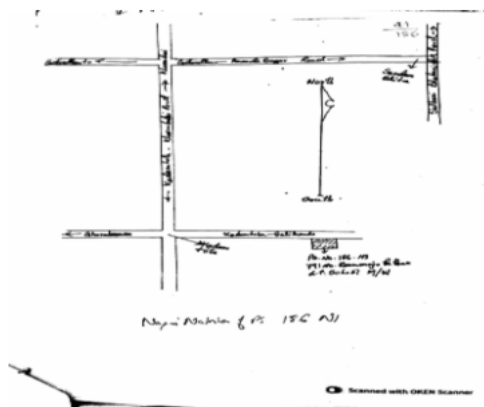

Nazri Naksha