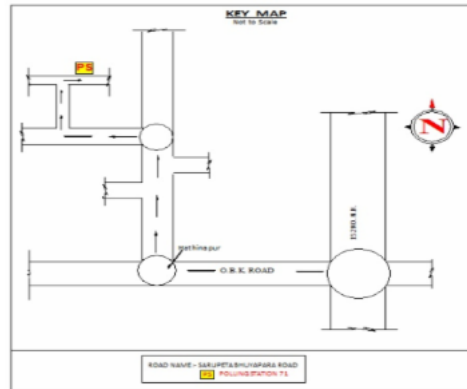

নিৰ্বাচক পঞ্জীয়ন বিষয়াৰ স্বাক্ষৰ

Nazri Naksha

Google Map View

Polling Station Building Front View

ভোটগ্ৰহন কেন্দ্ৰৰ সন্মুখৰ দৃশ্য

Cad View

Key MAP View

1 নাম : বক্রাবাম বড়ো পিতাৰ নাম: ধাক্ৰাবাম বড়ো ঘৰ নং : 2 বয়স : 54 লিঙ্গ : পুৰুষ	JHC6034577 ফটো উপলব্ধ	2 নাম : সৰস্বতী বড়ো স্বামীৰ নাম: বক্রাবাম বড়ো ঘৰ নং : 2 বয়স : 49 লিঙ্গ : মহিলা	JHC6034588 ফটো উপলব্ধ	# 3 নাম : মনোৰাম বড়ো পিতাৰ নাম: ধাক্ৰাবাম বড়ো ঘৰ নং : 2 বয়স : 46 লিঙ্গ : পুৰুষ	JHC6034599 ফটো উপলব্ধ
4 নাম : কান্দৰী বড়ো স্বামীৰ নাম: মনোৰাম বড়ো ঘৰ নং : 2 বয়স : 43 লিঙ্গ : মহিলা	JHC6034602 ফটো উপলব্ধ	# 5 নাম : ৰাতুল বড়ো পিতাৰ নাম: বোকৰা ৰাম বৰো ঘৰ নং : 2 বয়স : 24 লিঙ্গ : পুৰুষ	JHC0387795 ফটো উপলব্ধ	6 নাম : বিক্রম বড়ো পিতাৰ নাম: বক্রাবাম বড়ো ঘৰ নং : 2 বয়স : 22 লিঙ্গ : পুৰুষ	JHC0389296 ফটো উপলব্ধ
7 নাম : বিপিন খেৰকটাৰী পিতাৰ নাম: শশীন্দ্র খেৰকটাৰী ঘৰ নং : 9 বয়স : 66 লিঙ্গ : পুৰুষ	JHC6034646 ফটো উপলব্ধ	8 নাম : সাৰমতী বালু খেৰকটাৰী স্বামীৰ নাম: বিপিন খেৰকটাৰী ঘৰ নং : 9 বয়স : 59 লিঙ্গ : মহিলা	JHC6034613 ফটো উপলব্ধ	9 নাম : ৰূপেশ খেৰকটাৰী পিতাৰ নাম: বিপিন খেৰকটাৰী ঘৰ নং : 9 বয়স : 41 লিঙ্গ : পুৰুষ	JHC6034624 ফটো উপলব্ধ
10 নাম : বিনিতা খেৰকটাৰী স্বামীৰ নাম: ৰূপেশ খেৰকটাৰী ঘৰ নং : 9 বয়স : 32 লিঙ্গ : মহিলা	JHC0188326 ফটো উপলব্ধ	11 নাম : পোনীল বৰো পিতাৰ নাম: মনো ৰাম বৰো ঘৰ নং : 03 বয়স : 22 লিঙ্গ : পুৰুষ	UGS0120675 ফটো উপলব্ধ	12 নাম : সনেশ্বৰ বড়ো পিতাৰ নাম: অন্দুৰাম বড়ো ঘৰ নং : 8 বয়স : 79 লিঙ্গ : পুৰুষ	JHC6034657 ফটো উপলব্ধ
13 নাম : দিপালী বড়ো স্বামীৰ নাম: সনেশ্বৰ বড়ো ঘৰ নং : 8 বয়স : 69 লিঙ্গ : মহিলা	JHC6034668 ফটো উপলব্ধ	14 নাম : ফুলেশ্বৰী বড়ো স্বামীৰ নাম: হুমেশ্বৰ বড়ো ঘৰ নং : 8 বয়স : 44 লিঙ্গ : মহিলা	JHC6034680 ফটো উপলব্ধ	15 নাম : অবিনাশ বড়ো পিতাৰ নাম: সনেশ্বৰ বড়ো ঘৰ নং : 8 বয়স : 38 লিঙ্গ : পুৰুষ	JHC6034691 ফটো উপলব্ধ
16 নাম : অঞ্জলী বসুমতাৰী স্বামীৰ নাম: অবিনাস বড়ো ঘৰ নং : 8 বয়স : 34 লিঙ্গ : মহিলা	JHC1721397 ফটো উপলব্ধ	17 নাম : মিলটন বসুমতাৰী পিতাৰ নাম: হোমেশ্বৰ বসুমতাৰী ঘৰ নং : 8 বয়স : 27 লিঙ্গ : পুৰুষ	JHC0132340 ফটো উপলব্ধ	18 নাম : ডালিমী বড়ো স্বামীৰ নাম: মিলটন বসুমতাৰী ঘৰ নং : 4 বয়স : 24 লিঙ্গ : মহিলা	JHC0389338 ফটো উপলব্ধ
#2 19 নাম : নন্দেশ্বৰ খেৰকটাৰী পিতাৰ নাম: সুৰেন খেৰকটাৰী ঘৰ নং : 6 বয়স : 59 লিঙ্গ : পুৰুষ	JHC6034704 ফটো উপলব্ধ	20 নাম : হিলত্ৰী খেৰকটাৰী স্বামীৰ নাম: নন্দেশ্বৰ খেৰকটাৰী ঘৰ নং : 6 বয়স : 54 লিঙ্গ : মহিলা	JHC6034715 ফটো উপলব্ধ	21 নাম : বতীৰাম খেৰকটাৰী পিতাৰ নাম: সুৰেন খেৰকটাৰী ঘৰ নং : 6 বয়স : 54 লিঙ্গ : পুৰুষ	JHC6045198 ফটো উপলব্ধ
22 নাম : কোপতী খেৰকটাৰী স্বামীৰ নাম: বতীৰাম খেৰকটাৰী ঘৰ নং : 6 বয়স : 34 লিঙ্গ : মহিলা	JHC6034748 ফটো উপলব্ধ	23 নাম : সৌমদৌন খেৰকটাৰী পিতাৰ নাম: নন্দেশ্বৰ খেৰকটাৰী ঘৰ নং : 6 বয়স : 32 লিঙ্গ : পুৰুষ	JHC6045698 ফটো উপলব্ধ	24 নাম : ৰশ্মি খেৰকটাৰী স্বামীৰ নাম: চৌমদৌন খেৰকটাৰী ঘৰ নং : 6 বয়স : 30 লিঙ্গ : মহিলা	JHC6045530 ফটো উপলব্ধ
25 নাম : ৰজনী বড়ো স্বামীৰ নাম: সভাৰাম বড়ো ঘৰ নং : 9 বয়স : 89 লিঙ্গ : মহিলা	JHC6034782 ফটো উপলব্ধ	26 নাম : কিশোৰ বড়ো পিতাৰ নাম: সভাৰাম বড়ো ঘৰ নং : 9 বয়স : 47 লিঙ্গ : পুৰুষ	JHC6034793 ফটো উপলব্ধ	27 নাম : ৰাজকুমাৰ বসুমতাৰী পিতাৰ নাম: সভাৰাম বড়ো ঘৰ নং : 9 বয়স : 44 লিঙ্গ : পুৰুষ	JHC6034806 ফটো উপলব্ধ
28 নাম : মনোজ বড়ো পিতাৰ নাম: সভাৰাম বড়ো ঘৰ নং : 9 বয়স : 41 লিঙ্গ : পুৰুষ	JHC6034817 ফটো উপলব্ধ	29 নাম : বৰ্ণালী দাস স্বামীৰ নাম: অৰুন দাস ঘৰ নং : 9 বয়স : 38 লিঙ্গ : মহিলা	JHC6034771 ফটো উপলব্ধ	30 নাম : চুমিত্ৰা বড়ো স্বামীৰ নাম: মনোজ বড়ো ঘৰ নং : 9 বয়স : 37 লিঙ্গ : মহিলা	JHC0260307 ফটো উপলব্ধ