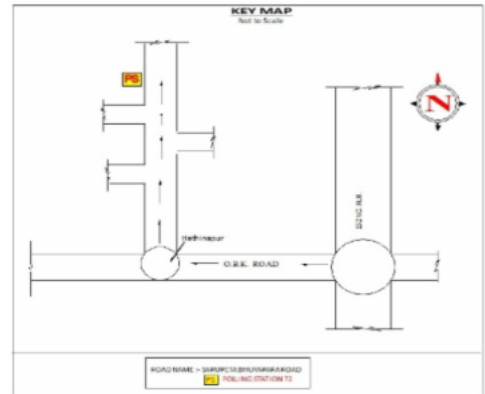

নিৰ্বাচক পঞ্জীয়ন বিষয়াৰ স্বাক্ষৰ

Nazri Naksha

Google Map View

Polling Station Building Front View

ভোটগ্ৰহন কেন্দ্ৰৰ সন্মুখৰ দৃশ্য

Cad View

Key MAP View

<p>1 নাম : যোগমায়া অধিকাৰী স্বামীৰ নাম: গিৰিন্দ্র অধিকাৰী ঘৰ নং : 69 বয়স : 69 লিঙ্গ : মহিলা</p>	JHC6134561	<p>2 নাম : খনিদ্র অধিকাৰী পিতাৰ নাম: বমাকান্ত অধিকাৰী ঘৰ নং : 1 বয়স : 56 লিঙ্গ : পুৰুষ</p>	JHC6134594	<p>3 নাম : সমিন্দ্র অধিকাৰী পিতাৰ নাম: বমাকান্ত অধিকাৰী ঘৰ নং : 1 বয়স : 53 লিঙ্গ : পুৰুষ</p>	JHC6134618
<p>4 নাম : অঞ্জ অধিকাৰী স্বামীৰ নাম: সমিন্দ্র অধিকাৰী ঘৰ নং : 1 বয়স : 47 লিঙ্গ : মহিলা</p>	JHC6134629	<p>5 নাম : অঞ্জ অধিকাৰী স্বামীৰ নাম: খনিদ্র অধিকাৰী ঘৰ নং : 1 বয়স : 46 লিঙ্গ : মহিলা</p>	JHC6134607	<p>6 নাম : সুনীল অধিকাৰী পিতাৰ নাম: গিৰিন্দ্র অধিকাৰী ঘৰ নং : 01 বয়স : 46 লিঙ্গ : পুৰুষ</p>	JHC6134572
<p>7 নাম : টুবল অধিকাৰী পিতাৰ নাম: গোপেশ অধিকাৰী ঘৰ নং : 1 বয়স : 44 লিঙ্গ : পুৰুষ</p>	CGJ1046895	<p>8 নাম : গীতিকা চৌধুৰী অধিকাৰী স্বামীৰ নাম: ৰাতুল অধিকাৰী ঘৰ নং : 01 বয়স : 39 লিঙ্গ : মহিলা</p>	HFW6838013	<p>9 নাম : ভূপেন অধিকাৰী পিতাৰ নাম: গোপেশ অধিকাৰী ঘৰ নং : 1 বয়স : 34 লিঙ্গ : পুৰুষ</p>	CGJ1843534
<p>10 নাম : লিপিকা অধিকাৰী পিতাৰ নাম: খনিদ্র অধিকাৰী ঘৰ নং : 1 বয়স : 26 লিঙ্গ : মহিলা</p>	JHC0261628	<p>11 নাম : বৰষা অধিকাৰী পিতাৰ নাম: সমিন্দ্র অধিকাৰী ঘৰ নং : 1 বয়স : 23 লিঙ্গ : মহিলা</p>	JHC0528083	<p>12 নাম : টিকেন অধিকাৰী পিতাৰ নাম: দীনেশ অধিকাৰী ঘৰ নং : 3 বয়স : 56 লিঙ্গ : পুৰুষ</p>	JHC6134641
<p>13 নাম : কবিতা অধিকাৰী স্বামীৰ নাম: টিকেন অধিকাৰী ঘৰ নং : 3 বয়স : 45 লিঙ্গ : মহিলা</p>	JHC6134652	<p>14 নাম : প্ৰিয়ংকা অধিকাৰী পিতাৰ নাম: টিকেন অধিকাৰী ঘৰ নং : 3 বয়স : 22 লিঙ্গ : মহিলা</p>	UGS0107649	<p>15 নাম : বিনাপানী অধিকাৰী স্বামীৰ নাম: শৰত অধিকাৰী ঘৰ নং : 5 বয়স : 79 লিঙ্গ : মহিলা</p>	JHC6134710
<p>16 নাম : নুপেন অধিকাৰী পিতাৰ নাম: শৰত অধিকাৰী ঘৰ নং : 5 বয়স : 61 লিঙ্গ : পুৰুষ</p>	JHC6134721	<p>17 নাম : পৰেশ অধিকাৰী পিতাৰ নাম: শৰত অধিকাৰী ঘৰ নং : 5 বয়স : 57 লিঙ্গ : পুৰুষ</p>	JHC6134743	<p>18 নাম : হিৰন্য অধিকাৰী পিতাৰ নাম: শৰত অধিকাৰী ঘৰ নং : 5 বয়স : 55 লিঙ্গ : পুৰুষ</p>	JHC6134754
<p>19 নাম : পূৰ্বী অধিকাৰী স্বামীৰ নাম: দিপেন অধিকাৰী ঘৰ নং : 5 বয়স : 55 লিঙ্গ : মহিলা</p>	JHC6134798	<p>20 নাম : কবিতা অধিকাৰী স্বামীৰ নাম: পৰেশ অধিকাৰী ঘৰ নং : 5 বয়স : 54 লিঙ্গ : মহিলা</p>	JHC6134801	<p>21 নাম : বিনয় অধিকাৰী পিতাৰ নাম: শৰৎ অধিকাৰী ঘৰ নং : 5 বয়স : 51 লিঙ্গ : পুৰুষ</p>	JHC6134776
<p>22 নাম : ৰঞ্জনা অধিকাৰী দত্ত স্বামীৰ নাম: বিনয় অধিকাৰী ঘৰ নং : 5 বয়স : 35 লিঙ্গ : মহিলা</p>	JHC0133173	<p>23 নাম : দিপাংকুৰ অধিকাৰী পিতাৰ নাম: দিপেন অধিকাৰী ঘৰ নং : 5 বয়স : 26 লিঙ্গ : পুৰুষ</p>	JHC0132993	<p>24 নাম : কৌশিক অধিকাৰী পিতাৰ নাম: পৰেশ অধিকাৰী ঘৰ নং : 5 বয়স : 24 লিঙ্গ : পুৰুষ</p>	JHC0504860
<p>25 নাম : অংকুশমান অধিকাৰী মাতৃৰ নাম: পূৰ্বী অধিকাৰী ঘৰ নং : 5 বয়স : 22 লিঙ্গ : পুৰুষ</p>	JHC0335596	<p>26 নাম : অংকুমান অধিকাৰী পিতাৰ নাম: টিকেন অধিকাৰী ঘৰ নং : 5 বয়স : 21 লিঙ্গ : পুৰুষ</p>	UGS0103002	<p>27 নাম : পনী কলিতা পিতাৰ নাম: কমলা কলিতা ঘৰ নং : 6 বয়স : 54 লিঙ্গ : পুৰুষ</p>	JHC6134812
<p>28 নাম : জয়মতী কলিতা স্বামীৰ নাম: পনী কলিতা ঘৰ নং : 6 বয়স : 49 লিঙ্গ : মহিলা</p>	JHC6134823	<p>29 নাম : নৱজিত কলিতা পিতাৰ নাম: ফনিদ্র কলিতা ঘৰ নং : 6 বয়স : 31 লিঙ্গ : পুৰুষ</p>	JHC0216978	<p>30 নাম : হিয়াশ্ৰী অধিকাৰী পিতাৰ নাম: পৰেশ অধিকাৰী ঘৰ নং : 6 বয়স : 20 লিঙ্গ : মহিলা</p>	UGS0040451