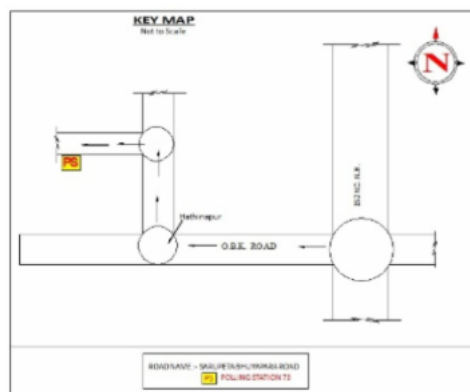

নিৰ্বাচক পঞ্জীয়ন বিষয়াৰ স্বাক্ষৰ

Nazri Naksha

Google Map View

Polling Station Building Front View

ভোটগ্ৰহন কেন্দ্ৰৰ সন্মুখৰ দৃশ্য

Cad View

Key MAP View

<p>1</p> <p>নাম : বাতুল অধিকাৰী পিতাৰ নাম: পিৰিদ্ৰ অধিকাৰী ঘৰ নং : 01 বয়স : 44 লিঙ্গ : পুৰুষ</p> <p>JHC6134583</p> <p>ফটো উপলব্ধ</p>	<p>2</p> <p>নাম : সমখোৰ বড়ো পিতাৰ নাম: ফে.থান্সি বড়ো ঘৰ নং : 09 বয়স : 39 লিঙ্গ : পুৰুষ</p> <p>UGS0026716</p> <p>ফটো উপলব্ধ</p>	<p>3</p> <p>নাম : টেমপালী দৈমাৰী স্বামীৰ নাম: ডিমাচা দৈমাৰী ঘৰ নং : 18 বয়স : 26 লিঙ্গ : মহিলা</p> <p>JHC0201343</p> <p>ফটো উপলব্ধ</p>
<p>4</p> <p>নাম : বৈসমৈ বড়ো শ্বৰ্গীয়াৰী স্বামীৰ নাম: দিনেশ বড়ো ঘৰ নং : 20 বয়স : 29 লিঙ্গ : মহিলা</p> <p>JHC0032029</p> <p>ফটো উপলব্ধ</p>	<p>5</p> <p>নাম : কান্দি বসুমতাৰী পিতাৰ নাম: দাল্লা বড়ো ঘৰ নং : 26 বয়স : 45 লিঙ্গ : মহিলা</p> <p>JHC6135531</p> <p>ফটো উপলব্ধ</p>	<p>6</p> <p>নাম : ফুল বসুমতাৰী স্বামীৰ নাম: লেবেন বসুমতাৰী ঘৰ নং : 26 বয়স : 45 লিঙ্গ : মহিলা</p> <p>JHC0369264</p> <p>ফটো উপলব্ধ</p>
<p>7</p> <p>নাম : লবেন বসুমতাৰী পিতাৰ নাম: দাল্লা বড়ো ঘৰ নং : 26 বয়স : 43 লিঙ্গ : পুৰুষ</p> <p>JHC6135542</p> <p>ফটো উপলব্ধ</p>	<p>8</p> <p>নাম : বিংকুমনি কলিতা স্বামীৰ নাম: হিতেশ কলিতা ঘৰ নং : 09 বয়স : 48 লিঙ্গ : মহিলা</p> <p>JHC0505875</p> <p>ফটো উপলব্ধ</p>	<p>9</p> <p>নাম : কৰিশা বামচিয়াৰী পিতাৰ নাম: পঞ্চ ঘৰ নং : 76 বয়স : 21 লিঙ্গ : মহিলা</p> <p>UGS0035477</p> <p>ফটো উপলব্ধ</p>
<p>10</p> <p>নাম : নৰ্মদা শ্বৰ্গীয়াৰী পিতাৰ নাম: সামাদন্ত শ্বৰ্গীয়াৰী ঘৰ নং : 76 বয়স : 21 লিঙ্গ : মহিলা</p> <p>UGS0104299</p> <p>ফটো উপলব্ধ</p>	<p>11</p> <p>নাম : জন্ম্যান বামচিয়াৰী পিতাৰ নাম: পঞ্চ বামচিয়াৰী ঘৰ নং : 76 বয়স : 20 লিঙ্গ : মহিলা</p> <p>UGS0036129</p> <p>ফটো উপলব্ধ</p>	<p>12</p> <p>নাম : পুণ্মনি ডেকা স্বামীৰ নাম: নিমল ডেকা ঘৰ নং : 95 বয়স : 40 লিঙ্গ : মহিলা</p> <p>JHC6234635</p> <p>ফটো উপলব্ধ</p>
<p>13</p> <p>নাম : নিজৰা ডেকা পিতাৰ নাম: বঞ্জন ডেকা ঘৰ নং : 95 বয়স : 33 লিঙ্গ : পুৰুষ</p> <p>JHC6234646</p> <p>ফটো উপলব্ধ</p>	<p>14</p> <p>নাম : কল্যাণ কলিতা পিতাৰ নাম: গবিন্দ কলিতা ঘৰ নং : 82 বয়স : 25 লিঙ্গ : পুৰুষ</p> <p>JHC0393553</p> <p>ফটো উপলব্ধ</p>	<p>15</p> <p>নাম : সুমন কলিতা পিতাৰ নাম: বমেন কলিতা ঘৰ নং : 82 বয়স : 20 লিঙ্গ : পুৰুষ</p> <p>UGS0116350</p> <p>ফটো উপলব্ধ</p>
<p>16</p> <p>নাম : অনসিতা কলিতা স্বামীৰ নাম: মৃদুল কলিতা ঘৰ নং : 84 বয়স : 32 লিঙ্গ : মহিলা</p> <p>JHC0391102</p> <p>ফটো উপলব্ধ</p>	<p>17</p> <p>নাম : দীপামনি কলিতা পিতাৰ নাম: গোবিন্দ কলিতা ঘৰ নং : 85 বয়স : 36 লিঙ্গ : মহিলা</p> <p>JHC6234679</p> <p>ফটো উপলব্ধ</p>	<p>18</p> <p>নাম : মুন কলিতা পিতাৰ নাম: গোবিন্দ কলিতা ঘৰ নং : 85 বয়স : 35 লিঙ্গ : মহিলা</p> <p>JHC6234668</p> <p>ফটো উপলব্ধ</p>
<p>19</p> <p>নাম : মৃদুল কলিতা পিতাৰ নাম: গোবিন্দ কলিতা ঘৰ নং : 85 বয়স : 33 লিঙ্গ : পুৰুষ</p> <p>JHC6234657</p> <p>ফটো উপলব্ধ</p>	<p>20</p> <p>নাম : প্ৰভাহ বসুমতাৰী স্বামীৰ নাম: মৃগীল কুমাৰ বসুমতাৰী ঘৰ নং : 97 কো বয়স : 40 লিঙ্গ : মহিলা</p> <p>GML1561826</p> <p>ফটো উপলব্ধ</p>	<p>21</p> <p>নাম : নিতু মনি কলিতা মাতৃৰ নাম: ভানু কলিতা ঘৰ নং : 58 বয়স : 24 লিঙ্গ : মহিলা</p> <p>JHC4458840</p> <p>ফটো উপলব্ধ</p>
<p>22</p> <p>নাম : প্লেৰিনা চৌধুৰী পিতাৰ নাম: কাজল চৌধুৰী ঘৰ নং : 112 বয়স : 23 লিঙ্গ : মহিলা</p> <p>UGS0094847</p> <p>ফটো উপলব্ধ</p>	<p>23</p> <p>নাম : মিন্টু ডেকা পিতাৰ নাম: শংকৰ ডেকা ঘৰ নং : 112 বয়স : 20 লিঙ্গ : পুৰুষ</p> <p>UGS0049767</p> <p>ফটো উপলব্ধ</p>	<p>24</p> <p>নাম : সমখোৰ বসুমতাৰী পিতাৰ নাম: দিলীপ বসুমতাৰী ঘৰ নং : 113 বয়স : 22 লিঙ্গ : পুৰুষ</p> <p>JHC0392506</p> <p>ফটো উপলব্ধ</p>
<p>25</p> <p>নাম : চিত্ৰা বসুমতাৰী পিতাৰ নাম: চমথৰ বসুমতাৰী ঘৰ নং : 113 বয়স : 71 লিঙ্গ : পুৰুষ</p> <p>JHC6234726</p> <p>ফটো উপলব্ধ</p>	<p>26</p> <p>নাম : বথে বসুমতাৰী স্বামীৰ নাম: চিত্ৰা বসুমতাৰী ঘৰ নং : 113 বয়স : 64 লিঙ্গ : মহিলা</p> <p>JHC6234737</p> <p>ফটো উপলব্ধ</p>	<p>27</p> <p>নাম : দৈতিকা বসুমতাৰী স্বামীৰ নাম: দিলীপ বসুমতাৰী ঘৰ নং : 113 বয়স : 52 লিঙ্গ : মহিলা</p> <p>JHC6234759</p> <p>ফটো উপলব্ধ</p>
<p>28</p> <p>নাম : দিলীপ বসুমতাৰী পিতাৰ নাম: চিত্তৰঞ্জন বসুমতাৰী ঘৰ নং : 113 বয়স : 48 লিঙ্গ : পুৰুষ</p> <p>JHC6234748</p> <p>ফটো উপলব্ধ</p>	<p>29</p> <p>নাম : মধুৰা বসুমতাৰী পিতাৰ নাম: চিত্ৰা বসুমতাৰী ঘৰ নং : 113 বয়স : 43 লিঙ্গ : পুৰুষ</p> <p>JHC6234760</p> <p>ফটো উপলব্ধ</p>	<p>30</p> <p>নাম : চৰতী বসুমতাৰী স্বামীৰ নাম: মধুৰা বসুমতাৰী ঘৰ নং : 113 বয়স : 41 লিঙ্গ : মহিলা</p> <p>JHC6234771</p> <p>ফটো উপলব্ধ</p>