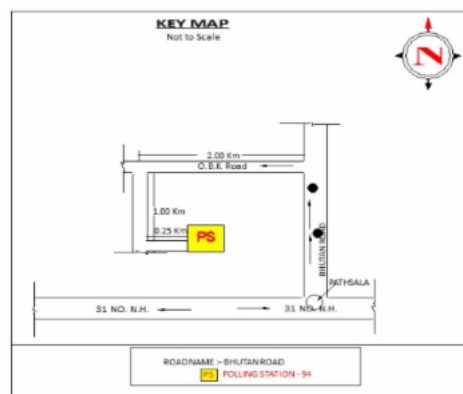

নিৰ্বাচক পঞ্জীয়ন বিষয়াৰ স্বাক্ষৰ

Nazri Naksha

Google Map View

Polling Station Building Front View

ভোটগ্ৰহন কেন্দ্ৰৰ সন্মুখৰ দৃশ্য

Cad View

Key MAP View

1 নাম : জগন্নাথ খেৰকটাৰী পিতাৰ নাম: মোহন খেৰকটাৰী ঘৰ নং : 1 বয়স : 57 লিঙ্গ : পুৰুষ	JHC7934589 ফটো উপলব্ধ	2 নাম : কন্দৰ্প খেৰকটাৰী পিতাৰ নাম: মোহন চন্দ্ৰ খেৰকটাৰী ঘৰ নং : 1 বয়স : 55 লিঙ্গ : পুৰুষ	JHC7934603 ফটো উপলব্ধ	3 নাম : প্ৰমীলা খেৰকটাৰী স্বামীৰ নাম: জগন্নাথ খেৰকটাৰী ঘৰ নং : 1 বয়স : 52 লিঙ্গ : মহিলা	JHC7934590 ফটো উপলব্ধ
4 নাম : লক্ষ্মীশ্ৰী খেৰকটাৰী স্বামীৰ নাম: কন্দৰ্প খেৰকটাৰী ঘৰ নং : 1 বয়স : 50 লিঙ্গ : মহিলা	JHC7934614 ফটো উপলব্ধ	5 নাম : গনপতি খেৰকটাৰী পিতাৰ নাম: জগন্নাথ খেৰকটাৰী ঘৰ নং : 1 বয়স : 40 লিঙ্গ : পুৰুষ	JHC7934625 ফটো উপলব্ধ	6 নাম : নিজৰা বড়ো খেৰকটাৰী স্বামীৰ নাম: গণপতি খেৰকটাৰী ঘৰ নং : 1 বয়স : 34 লিঙ্গ : মহিলা	JHC0236299 ফটো উপলব্ধ
7 নাম : দিপালী খেৰকটাৰী স্বামীৰ নাম: মোহন খেৰকটাৰী ঘৰ নং : 1 বয়স : 33 লিঙ্গ : মহিলা	JHC7934636 ফটো উপলব্ধ	8 নাম : ৰবি খেৰকটাৰী পিতাৰ নাম: নমলা খেৰকটাৰী ঘৰ নং : 2 বয়স : 60 লিঙ্গ : পুৰুষ	JHC7934647 ফটো উপলব্ধ	E 9 নাম : নাদেব খেৰকটাৰী স্বামীৰ নাম: ৰবি খেৰকটাৰী ঘৰ নং : 2 বয়স : 57 লিঙ্গ : মহিলা	JHC7934658 ফটো উপলব্ধ
10 নাম : টিকেন ৰাম খেৰকটাৰী পিতাৰ নাম: ৰবি ৰাম খেৰকটাৰী ঘৰ নং : 2 বয়স : 49 লিঙ্গ : পুৰুষ	JHC7934669 ফটো উপলব্ধ	11 নাম : তৰুলতা খেৰকটাৰী স্বামীৰ নাম: টিকেন ৰাম খেৰকটাৰী ঘৰ নং : 2 বয়স : 44 লিঙ্গ : মহিলা	JHC7934670 ফটো উপলব্ধ	12 নাম : জোংমা ৰানী খেৰকটাৰী পিতাৰ নাম: টিকেন ৰাম খেৰকটাৰী ঘৰ নং : 02 বয়স : 20 লিঙ্গ : পুৰুষ	UGS0037580 ফটো উপলব্ধ
13 নাম : ভদা খেৰকটাৰী পিতাৰ নাম: ৰামপদ খেৰকটাৰী ঘৰ নং : 3 বয়স : 62 লিঙ্গ : পুৰুষ	JHC7934681 ফটো উপলব্ধ	14 নাম : ৰোহিনী খেৰকটাৰী স্বামীৰ নাম: ভদা খেৰকটাৰী ঘৰ নং : 3 বয়স : 57 লিঙ্গ : মহিলা	JHC7934692 ফটো উপলব্ধ	E 15 নাম : সতীশ খেৰকটাৰী পিতাৰ নাম: ভদা খেৰকটাৰী ঘৰ নং : 3 বয়স : 44 লিঙ্গ : পুৰুষ	JHC7934716 ফটো উপলব্ধ
16 নাম : দীচেন্দ্ৰ খেৰকটাৰী পিতাৰ নাম: ভদা খেৰকটাৰী ঘৰ নং : 3 বয়স : 42 লিঙ্গ : পুৰুষ	JHC7934727 ফটো উপলব্ধ	17 নাম : ৰমা খেৰকটাৰী পিতাৰ নাম: ভদা খেৰকটাৰী ঘৰ নং : 3 বয়স : 33 লিঙ্গ : পুৰুষ	JHC0072918 ফটো উপলব্ধ	18 নাম : হাইনাশ্ৰী খেৰকটাৰী স্বামীৰ নাম: সতীশ খেৰকটাৰী ঘৰ নং : 3 বয়স : 29 লিঙ্গ : মহিলা	JHC0073056 ফটো উপলব্ধ
19 নাম : তপন খেৰকটাৰী পিতাৰ নাম: ভদা খেৰকটাৰী ঘৰ নং : 3 বয়স : 28 লিঙ্গ : পুৰুষ	JHC0188896 ফটো উপলব্ধ	20 নাম : মনীশা খেৰকটাৰী স্বামীৰ নাম: ডিসেন্দ্ৰ খেৰকটাৰী ঘৰ নং : 03 বয়স : 27 লিঙ্গ : মহিলা	JHC0529792 ফটো উপলব্ধ	21 নাম : হৰেন গয়াৰী পিতাৰ নাম: বানেশ্বৰ গয়াৰী ঘৰ নং : 8 বয়স : 72 লিঙ্গ : পুৰুষ	JHC7934749 ফটো উপলব্ধ
22 নাম : মাগন গয়াৰী পিতাৰ নাম: বানেশ্বৰ গয়াৰী ঘৰ নং : 8 বয়স : 67 লিঙ্গ : পুৰুষ	JHC7934761 ফটো উপলব্ধ	23 নাম : গুৰ্জেন্দ্ৰ গয়াৰী স্বামীৰ নাম: হৰেন গয়াৰী ঘৰ নং : 8 বয়স : 62 লিঙ্গ : মহিলা	JHC7934750 ফটো উপলব্ধ	24 নাম : নিমি গয়াৰী স্বামীৰ নাম: মাগন গয়াৰী ঘৰ নং : 8 বয়স : 57 লিঙ্গ : মহিলা	JHC7934772 ফটো উপলব্ধ
25 নাম : ৰাজ্য গয়াৰী পিতাৰ নাম: বানেশ্বৰ গয়াৰী ঘৰ নং : 8 বয়স : 57 লিঙ্গ : পুৰুষ	JHC7934783 ফটো উপলব্ধ	26 নাম : চৰিতা গয়াৰী স্বামীৰ নাম: ৰাজ্য গয়াৰী ঘৰ নং : 8 বয়স : 50 লিঙ্গ : মহিলা	JHC7934794 ফটো উপলব্ধ	27 নাম : ৰাইমালী গয়াৰী স্বামীৰ নাম: বানেশ্বৰ গয়াৰী ঘৰ নং : 8 বয়স : 47 লিঙ্গ : মহিলা	JHC7934807 ফটো উপলব্ধ
28 নাম : ডিডোম গয়াৰী পিতাৰ নাম: মাগন গয়াৰী ঘৰ নং : 8 বয়স : 28 লিঙ্গ : পুৰুষ	JHC0088328 ফটো উপলব্ধ	29 নাম : মীথীংগা গয়াৰী মাতৃৰ নাম: মাগন গয়াৰী ঘৰ নং : 04 বয়স : 24 লিঙ্গ : পুৰুষ	JHC0294850 ফটো উপলব্ধ	30 নাম : ছমখোৰ গয়াৰী পিতাৰ নাম: ৰাজ্য গয়াৰী ঘৰ নং : 04 বয়স : 19 লিঙ্গ : পুৰুষ	UGS0175166 ফটো উপলব্ধ