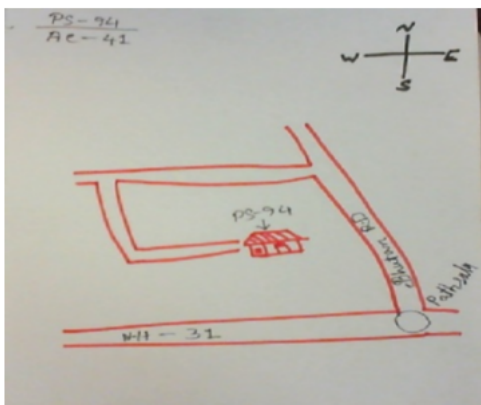

Nazri Naksha