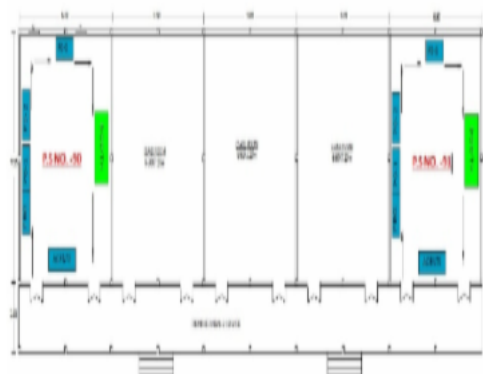

নিৰ্বাচক পঞ্জীয়ন বিষয়াৰ স্বাক্ষৰ

Nazri Naksha

Google Map View

Polling Station Building Front View

ভোটগ্ৰহন কেন্দ্ৰৰ সন্মুখৰ দৃশ্য

Cad View

Key MAP View

1 নাম : বিষ্ণু স্বৰ্গীয়াৰী পিতাৰ নাম: চবিন স্বৰ্গীয়াৰী ঘৰ নং : 1 বয়স : 54 লিঙ্গ : পুৰুষ	JHC7634608 ফটো উপলব্ধ	2 নাম : কৃষ্ণা কান্ত স্বৰ্গীয়াৰী পিতাৰ নাম: চবিন স্বৰ্গীয়াৰী ঘৰ নং : 1 বয়স : 54 লিঙ্গ : পুৰুষ	JHC7634584 ফটো উপলব্ধ	3 নাম : নামতি স্বৰ্গীয়াৰী স্বামীৰ নাম: কৃষ্ণা কান্ত স্বৰ্গীয়াৰী ঘৰ নং : 1 বয়স : 53 লিঙ্গ : মহিলা	JHC7634595 ফটো উপলব্ধ
4 নাম : লেচো ৰাম স্বৰ্গীয়াৰী পিতাৰ নাম: চবিন স্বৰ্গীয়াৰী ঘৰ নং : 1 বয়স : 49 লিঙ্গ : পুৰুষ	JHC7634620 ফটো উপলব্ধ	5 নাম : বানেশ্বৰ স্বৰ্গীয়াৰী পিতাৰ নাম: চবিন স্বৰ্গীয়াৰী ঘৰ নং : 1 বয়স : 47 লিঙ্গ : পুৰুষ	JHC7634642 ফটো উপলব্ধ	6 নাম : পঞ্জিকা স্বৰ্গীয়াৰী স্বামীৰ নাম: বানেশ্বৰ স্বৰ্গীয়াৰী ঘৰ নং : 1 বয়স : 46 লিঙ্গ : মহিলা	JHC7634653 ফটো উপলব্ধ
7 নাম : লতিকা স্বৰ্গীয়াৰী স্বামীৰ নাম: লেচো স্বৰ্গীয়াৰী ঘৰ নং : 1 বয়স : 46 লিঙ্গ : মহিলা	JHC7634631 ফটো উপলব্ধ	8 নাম : সাজানি সৌৰয়িয়াহি স্বামীৰ নাম: বিষ্ণু স্বৰ্গীয়াৰী ঘৰ নং : 1 বয়স : 46 লিঙ্গ : মহিলা	JHC7634619 ফটো উপলব্ধ	9 নাম : অমৃত স্বৰ্গীয়াৰী পিতাৰ নাম: কৃষ্ণ কান্ত স্বৰ্গীয়াৰী ঘৰ নং : 1 বয়স : 24 লিঙ্গ : পুৰুষ	JHC0471813 ফটো উপলব্ধ
10 নাম : লাকি স্বৰ্গীয়াৰী পিতাৰ নাম: লেচো ৰাম স্বৰ্গীয়াৰী ঘৰ নং : 1 বয়স : 23 লিঙ্গ : মহিলা	JHC0366120 ফটো উপলব্ধ	11 নাম : নিকা স্বৰ্গীয়াৰী পিতাৰ নাম: কৃষ্ণ কান্ত স্বৰ্গীয়াৰী ঘৰ নং : 01 বয়স : 21 লিঙ্গ : মহিলা	JHC4448601 ফটো উপলব্ধ	12 নাম : নিউটন স্বৰ্গীয়াৰী পিতাৰ নাম: লেচো ৰাম স্বৰ্গীয়াৰী ঘৰ নং : 01 বয়স : 21 লিঙ্গ : পুৰুষ	UGS0180224 ফটো উপলব্ধ
13 নাম : অকণি স্বৰ্গীয়াৰী পিতাৰ নাম: কান্তোৰাম স্বৰ্গীয়াৰী ঘৰ নং : 2 বয়স : 51 লিঙ্গ : মহিলা	JHC7634664 ফটো উপলব্ধ	14 নাম : উত্তম স্বৰ্গীয়াৰী পিতাৰ নাম: কান্তোৰাম স্বৰ্গীয়াৰী ঘৰ নং : 2 বয়স : 47 লিঙ্গ : পুৰুষ	JHC7634675 ফটো উপলব্ধ	15 নাম : ৰশ্মি স্বৰ্গীয়াৰী স্বামীৰ নাম: দীপক স্বৰ্গীয়াৰী ঘৰ নং : 2 বয়স : 36 লিঙ্গ : মহিলা	JHC7634697 ফটো উপলব্ধ
16 নাম : বিবংচাৰ স্বৰ্গীয়াৰী পিতাৰ নাম: সনাবাম স্বৰ্গীয়াৰী ঘৰ নং : 2 বয়স : 33 লিঙ্গ : পুৰুষ	JHC7634686 ফটো উপলব্ধ	17 নাম : দীপক স্বৰ্গীয়াৰী পিতাৰ নাম: গহিন স্বৰ্গীয়াৰী ঘৰ নং : 2 বয়স : 47 লিঙ্গ : পুৰুষ	JHC7634722 ফটো উপলব্ধ	18 নাম : ককিলা স্বৰ্গীয়াৰী স্বামীৰ নাম: ৰাহিম স্বৰ্গীয়াৰী ঘৰ নং : 2 বয়স : 67 লিঙ্গ : মহিলা	JHC7634766 ফটো উপলব্ধ
19 নাম : সতাজিত স্বৰ্গীয়াৰী পিতাৰ নাম: ৰাহিম স্বৰ্গীয়াৰী ঘৰ নং : 2 বয়স : 47 লিঙ্গ : পুৰুষ	JHC7634777 ফটো উপলব্ধ	20 নাম : গজেন স্বৰ্গীয়াৰী পিতাৰ নাম: ৰাহিম স্বৰ্গীয়াৰী ঘৰ নং : 2 বয়স : 44 লিঙ্গ : পুৰুষ	JHC7634788 ফটো উপলব্ধ	21 নাম : ভূপেন বড়ো পিতাৰ নাম: ৰবিৰাম বড়ো ঘৰ নং : 3 বয়স : 77 লিঙ্গ : পুৰুষ	JHC7634802 ফটো উপলব্ধ
22 নাম : জৌতিচ বড়ো পিতাৰ নাম: ভূপেন চন্দ্ৰ বড়ো ঘৰ নং : 3 বয়স : 35 লিঙ্গ : পুৰুষ	JHC7634799 ফটো উপলব্ধ	23 নাম : পাৰুল বড়ো পিতাৰ নাম: ভূপেন বড়ো ঘৰ নং : 3 বয়স : 32 লিঙ্গ : মহিলা	JHC7634824 ফটো উপলব্ধ	# 24 নাম : ৰমিলা বড়ো স্বামীৰ নাম: লেপা ৰাম বড়ো ঘৰ নং : 3 বয়স : 45 লিঙ্গ : মহিলা	JHC0139212 ফটো উপলব্ধ
25 নাম : লেপা ৰাম বড়ো পিতাৰ নাম: ৰবিৰাম বড়ো ঘৰ নং : 3 বয়স : 55 লিঙ্গ : পুৰুষ	JHC7634835 ফটো উপলব্ধ	26 নাম : কণিকা স্বৰ্গীয়াৰী স্বামীৰ নাম: লক্ষী স্বৰ্গীয়াৰী ঘৰ নং : 8 বয়স : 72 লিঙ্গ : মহিলা	JHC7634857 ফটো উপলব্ধ	27 নাম : পবন স্বৰ্গীয়াৰী পিতাৰ নাম: লক্ষী স্বৰ্গীয়াৰী ঘৰ নং : 8 বয়স : 57 লিঙ্গ : পুৰুষ	JHC7634868 ফটো উপলব্ধ
28 নাম : সপন স্বৰ্গীয়াৰী পিতাৰ নাম: লক্ষী স্বৰ্গীয়াৰী ঘৰ নং : 8 বয়স : 54 লিঙ্গ : পুৰুষ	JHC7634880 ফটো উপলব্ধ	29 নাম : মঞ্জু স্বৰ্গীয়াৰী স্বামীৰ নাম: পবন স্বৰ্গীয়াৰী ঘৰ নং : 8 বয়স : 52 লিঙ্গ : মহিলা	JHC7634879 ফটো উপলব্ধ	30 নাম : মন্ট স্বৰ্গীয়াৰী পিতাৰ নাম: লক্ষী স্বৰ্গীয়াৰী ঘৰ নং : 8 বয়স : 52 লিঙ্গ : পুৰুষ	JHC7634904 ফটো উপলব্ধ