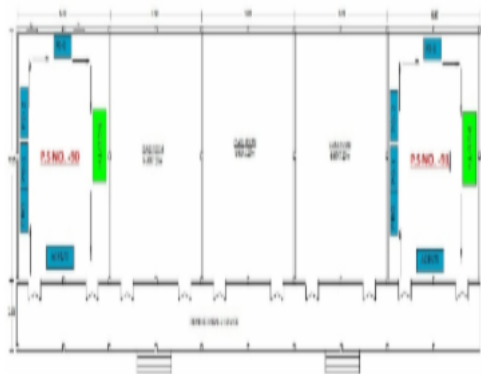

নিৰ্বাচক পঞ্জীয়ন বিষয়াৰ স্বাক্ষৰ

Nazri Naksha

Google Map View

Polling Station Building Front View

ভোটগ্ৰহন কেন্দ্ৰৰ সন্মুখৰ দৃশ্য

Cad View

Key MAP View

| | | | | | |
|--|--------------------------|---|--------------------------|---|--------------------------|
| 1 নাম : ভগবান কলিতা পিতাৰ নাম: হৰিপদ কলিতা ঘৰ নং : 1 বয়স : 83 লিঙ্গ : পুৰুষ | JHC7637732 ফটো উপলব্ধ | 2 নাম : প্ৰাণেশ্বৰ কলিতা পিতাৰ নাম: ভগবান কলিতা ঘৰ নং : 1 বয়স : 57 লিঙ্গ : পুৰুষ | JHC7637754 ফটো উপলব্ধ | 3 নাম : জগদীশ কলিতা পিতাৰ নাম: ভগবান কলিতা ঘৰ নং : 1 বয়স : 55 লিঙ্গ : পুৰুষ | JHC7637776 ফটো উপলব্ধ |
| 4 নাম : প্ৰণিতা কলিতা স্বামীৰ নাম: প্ৰাণেশ্বৰ কলিতা ঘৰ নং : 1 বয়স : 50 লিঙ্গ : মহিলা | JHC7637765 ফটো উপলব্ধ | 5 নাম : কিশক কলিতা পিতাৰ নাম: ভগবান কলিতা ঘৰ নং : 1 বয়স : 47 লিঙ্গ : পুৰুষ | JHC7637787 ফটো উপলব্ধ | 6 নাম : মনিকা কলিতা স্বামীৰ নাম: কিচক কলিতা ঘৰ নং : 1 বয়স : 36 লিঙ্গ : মহিলা | JHC0128116 ফটো উপলব্ধ |
| 7 নাম : সীমা কলিতা স্বামীৰ নাম: পংকজ কলিতা ঘৰ নং : 1 বয়স : 32 লিঙ্গ : মহিলা | JHC0128256 ফটো উপলব্ধ | 8 নাম : মঞ্জু বসুমতাৰী স্বামীৰ নাম: গীমবাৰী বসুমতাৰী ঘৰ নং : 01 বয়স : 31 লিঙ্গ : মহিলা | JHC0147371 ফটো উপলব্ধ | 9 নাম : হিৰকজ্যোতি কলিতা পিতাৰ নাম: প্ৰাণেশ্বৰ কলিতা ঘৰ নং : 1 বয়স : 27 লিঙ্গ : পুৰুষ | JHC0128546 ফটো উপলব্ধ |
| 10 নাম : অজয় স্বৰ্গীয়াৰী পিতাৰ নাম: বিষ্ণু স্বৰ্গীয়াৰী ঘৰ নং : 1 বয়স : 25 লিঙ্গ : পুৰুষ | JHC0276261 ফটো উপলব্ধ | 11 নাম : তৰা কলিতা স্বামীৰ নাম: হিৰকজ্যোতি কলিতা ঘৰ নং : 01 বয়স : 21 লিঙ্গ : মহিলা | UGS0012583 ফটো উপলব্ধ | 12 নাম : বনজিত কলিতা পিতাৰ নাম: কমলাকান্ত কলিতা ঘৰ নং : 2 বয়স : 57 লিঙ্গ : পুৰুষ | JHC7637823 ফটো উপলব্ধ |
| 13 নাম : সতীশ কলিতা পিতাৰ নাম: কমলাকান্ত কলিতা ঘৰ নং : 2 বয়স : 55 লিঙ্গ : পুৰুষ | JHC7637845 ফটো উপলব্ধ | 14 নাম : মনমোহন কলিতা পিতাৰ নাম: কমলাকান্ত কলিতা ঘৰ নং : 2 বয়স : 53 লিঙ্গ : পুৰুষ | JHC7637856 ফটো উপলব্ধ | 15 নাম : বীজ কলিতা স্বামীৰ নাম: মনমোহন কলিতা ঘৰ নং : 2 বয়স : 50 লিঙ্গ : মহিলা | JHC7637867 ফটো উপলব্ধ |
| 16 নাম : বন্তি কলিতা স্বামীৰ নাম: ৰঞ্জিত কলিতা ঘৰ নং : 2 বয়স : 49 লিঙ্গ : মহিলা | JHC7637834 ফটো উপলব্ধ | E 17 নাম : নৰেশ্বৰ কলিতা পিতাৰ নাম: কমলাকান্ত কলিতা ঘৰ নং : 2 বয়স : 44 লিঙ্গ : পুৰুষ | JHC7637878 ফটো উপলব্ধ | 18 নাম : লক্ষ্মী বসুমতাৰী স্বৰ্গীয়াৰী স্বামীৰ নাম: উত্তম স্বৰ্গীয়াৰী ঘৰ নং : 02 বয়স : 39 লিঙ্গ : মহিলা | JHC0044636 ফটো উপলব্ধ |
| 19 নাম : মাইনা বড়ো স্বামীৰ নাম: সুনীল চন্দ্ৰ বড়ো ঘৰ নং : 02 বয়স : 34 লিঙ্গ : মহিলা | JHC7637889 ফটো উপলব্ধ | 20 নাম : বন্তি কলিতা স্বামীৰ নাম: নৰেশ্বৰ কলিতা ঘৰ নং : 2 বয়স : 31 লিঙ্গ : মহিলা | JHC0166009 ফটো উপলব্ধ | 21 নাম : শশাংক স্বৰ্গীয়াৰী মাতৃৰ নাম: ধনেশ্বৰ স্বৰ্গীয়াৰী ঘৰ নং : 2 বয়স : 29 লিঙ্গ : পুৰুষ | JHC0045039 ফটো উপলব্ধ |
| 22 নাম : অৰূপ কলিতা পিতাৰ নাম: ৰঞ্জিত কলিতা ঘৰ নং : 2 বয়স : 23 লিঙ্গ : পুৰুষ | JHC0387381 ফটো উপলব্ধ | 23 নাম : দিগন্ত কলিতা পিতাৰ নাম: মনমোহন কলিতা ঘৰ নং : 2 বয়স : 19 লিঙ্গ : পুৰুষ | UGS0154880 ফটো উপলব্ধ | 24 নাম : গোবিন্দ স্বৰ্গীয়াৰী পিতাৰ নাম: লক্ষেশ্বৰ স্বৰ্গীয়াৰী ঘৰ নং : 2 বয়স : 31 লিঙ্গ : পুৰুষ | JHC0166017 ফটো উপলব্ধ |
| 25 নাম : সূচমিতা স্বৰ্গীয়াৰী স্বামীৰ নাম: সঞ্জয় স্বৰ্গীয়াৰী ঘৰ নং : 2 বয়স : 29 লিঙ্গ : মহিলা | JHC0477760 ফটো উপলব্ধ | 26 নাম : মইনা স্বৰ্গীয়াৰী স্বামীৰ নাম: এজেন স্বৰ্গীয়াৰী ঘৰ নং : 2 বয়স : 27 লিঙ্গ : মহিলা | JHC0166579 ফটো উপলব্ধ | 27 নাম : সঞ্জয় স্বৰ্গীয়াৰী পিতাৰ নাম: লক্ষেশ্বৰ স্বৰ্গীয়াৰী ঘৰ নং : 2 বয়স : 26 লিঙ্গ : পুৰুষ | JHC0166686 ফটো উপলব্ধ |
| 28 নাম : জানকী দাস স্বামীৰ নাম: ডিম্বেশ্বৰ কলিতা ঘৰ নং : 3 বয়স : 54 লিঙ্গ : মহিলা | JHC7637914 ফটো উপলব্ধ | 29 নাম : জিতেন নাৰ্জাৰী পিতাৰ নাম: কনক নাৰ্জাৰী ঘৰ নং : 3 বয়স : 38 লিঙ্গ : পুৰুষ | JHC0139691 ফটো উপলব্ধ | 30 নাম : কংকন দাস পিতাৰ নাম: ডিম্বেশ্বৰ দাস ঘৰ নং : 3 বয়স : 30 লিঙ্গ : পুৰুষ | JHC7645014 ফটো উপলব্ধ |