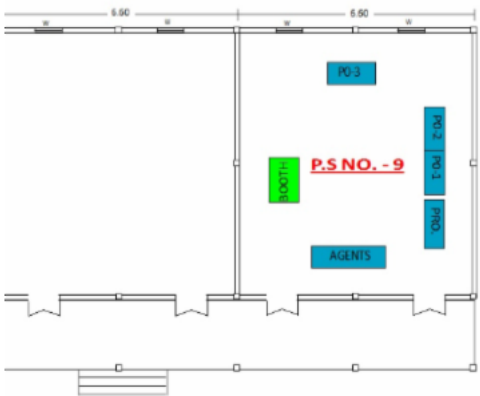

নিৰ্বাচক পঞ্জীয়ন বিষয়াৰ স্বাক্ষৰ

Nazri Naksha

Google Map View

Polling Station Building Front View

ভোটগ্ৰহন কেন্দ্ৰৰ সন্মুখৰ দৃশ্য

Cad View

Key MAP View

1 নাম : সঞ্জীৱ বসুমতাৰী পিতাৰ নাম: কলীৰাম বসুমতাৰী ঘৰ নং : 1 বয়স : 26 লিঙ্গ : পুৰুষ	JHC0128587 ফটো উপলব্ধ	2 নাম : জিত বসুমতাৰী পিতাৰ নাম: মহন্ত বসুমতাৰী ঘৰ নং : 1ক বয়স : 21 লিঙ্গ : পুৰুষ	JHC4456091 ফটো উপলব্ধ	3 নাম : লাজতী বসুমতাৰী স্বামীৰ নাম: মহন্ত বসুমতাৰী ঘৰ নং : 1জ বয়স : 53 লিঙ্গ : মহিলা	JHC0128009 ফটো উপলব্ধ
4 নাম : মহন্ত বসুমতাৰী পিতাৰ নাম: কান্দা বসুমতাৰী ঘৰ নং : 1ক বয়স : 59 লিঙ্গ : পুৰুষ	JHC0003317 ফটো উপলব্ধ	5 নাম : বনজিত বসুমতাৰী পিতাৰ নাম: ছানা বসুমতাৰী ঘৰ নং : 2 বয়স : 59 লিঙ্গ : পুৰুষ	JHC0003320 ফটো উপলব্ধ	6 নাম : লাবশ্ৰী বসুমতাৰী স্বামীৰ নাম: বনজিত বসুমতাৰী ঘৰ নং : 2 বয়স : 54 লিঙ্গ : মহিলা	JHC0003321 ফটো উপলব্ধ
7 নাম : হংলা বসুমতাৰী পিতাৰ নাম: সনাৰাম বসুমতাৰী ঘৰ নং : 2 বয়স : 54 লিঙ্গ : পুৰুষ	JHC0003322 ফটো উপলব্ধ	8 নাম : ইৰিনা খেৰকটাৰী স্বামীৰ নাম: হংলা বসুমতাৰী ঘৰ নং : 2 বয়স : 46 লিঙ্গ : মহিলা	JHC0165878 ফটো উপলব্ধ	9 নাম : মোটেশ্বৰ বসুমতাৰী পিতাৰ নাম: লৱডুম বসুমতাৰী ঘৰ নং : 2 বয়স : 34 লিঙ্গ : পুৰুষ	JHC0003323 ফটো উপলব্ধ
10 নাম : মেৰাণী বসুমতাৰী স্বামীৰ নাম: মন্তেশ্বৰ বসুমতাৰী ঘৰ নং : 2 বয়স : 27 লিঙ্গ : মহিলা	JHC0166389 ফটো উপলব্ধ	11 নাম : অৰবিন্দ বসুমতাৰী পিতাৰ নাম: বনজিত বসুমতাৰী ঘৰ নং : 2 বয়স : 26 লিঙ্গ : পুৰুষ	JHC0166637 ফটো উপলব্ধ	12 নাম : উমেশ বসুমতাৰী পিতাৰ নাম: হংলা বসুমতাৰী ঘৰ নং : 02 বয়স : 22 লিঙ্গ : পুৰুষ	JHC0392498 ফটো উপলব্ধ
13 নাম : ৰতেশ্বৰ বসুমতাৰী পিতাৰ নাম: বনজিত বসুমতাৰী ঘৰ নং : 2ক বয়স : 30 লিঙ্গ : পুৰুষ	JHC0003324 ফটো উপলব্ধ	14 নাম : বেবেকা বড়ো স্বামীৰ নাম: ৰতেশ্বৰ বসুমতাৰী ঘৰ নং : 2কা বয়স : 29 লিঙ্গ : মহিলা	JHC0527432 ফটো উপলব্ধ	15 নাম : জয়চৰণ বসুমতাৰী পিতাৰ নাম: বিশ্ব বসুমতাৰী ঘৰ নং : 3 বয়স : 69 লিঙ্গ : পুৰুষ	JHC0003325 ফটো উপলব্ধ
E 16 নাম : আখাৰী বসুমতাৰী স্বামীৰ নাম: জয়চৰণ বসুমতাৰী ঘৰ নং : 3 বয়স : 64 লিঙ্গ : মহিলা	JHC0003326 ফটো উপলব্ধ	17 নাম : মনজিৎ বসুমতাৰী পিতাৰ নাম: জয়চৰণ বসুমতাৰী ঘৰ নং : 3 বয়স : 30 লিঙ্গ : পুৰুষ	JHC0003328 ফটো উপলব্ধ	18 নাম : মমি বড়ো স্বামীৰ নাম: মনজিত বসুমতাৰী ঘৰ নং : 3 বয়স : 29 লিঙ্গ : মহিলা	JHC0188409 ফটো উপলব্ধ
19 নাম : মেনকা বড়ো স্বামীৰ নাম: মনজিৎ বসুমতাৰী ঘৰ নং : 03 বয়স : 29 লিঙ্গ : মহিলা	JHC0145177 ফটো উপলব্ধ	20 নাম : দৈশ্ৰী গুয়াৰী স্বামীৰ নাম: চীৰোট বসুমতাৰী ঘৰ নং : 3 বয়স : 27 লিঙ্গ : মহিলা	JHC0284703 ফটো উপলব্ধ	21 নাম : কলা বসুমতাৰী পিতাৰ নাম: বিশ্ব বসুমতাৰী ঘৰ নং : 5 বয়স : 66 লিঙ্গ : পুৰুষ	JHC0003329 ফটো উপলব্ধ
22 নাম : বিৰত বসুমতাৰী পিতাৰ নাম: কলী বসুমতাৰী ঘৰ নং : 5 বয়স : 41 লিঙ্গ : পুৰুষ	JHC0003330 ফটো উপলব্ধ	23 নাম : জানকি স্বৰ্গীয়াৰী স্বামীৰ নাম: বিৰত বসুমতাৰী ঘৰ নং : 5 বয়স : 38 লিঙ্গ : মহিলা	JHC0210989 ফটো উপলব্ধ	24 নাম : চীৰোট বসুমতাৰী পিতাৰ নাম: কোলা বসুমতাৰী ঘৰ নং : 5 বয়স : 36 লিঙ্গ : পুৰুষ	JHC0003331 ফটো উপলব্ধ
25 নাম : খৌদৈশ্ৰী বসুমতাৰী স্বামীৰ নাম: মেডলী বসুমতাৰী ঘৰ নং : 6 বয়স : 72 লিঙ্গ : মহিলা	JHC0003334 ফটো উপলব্ধ	26 নাম : খনেশ্বৰ বসুমতাৰী পিতাৰ নাম: খদলী বসুমতাৰী ঘৰ নং : 6 বয়স : 49 লিঙ্গ : পুৰুষ	JHC0003335 ফটো উপলব্ধ	27 নাম : বন্দী বসুমতাৰী স্বামীৰ নাম: খনেশ্বৰ বসুমতাৰী ঘৰ নং : 6 বয়স : 44 লিঙ্গ : মহিলা	JHC0003336 ফটো উপলব্ধ
28 নাম : সনশ্ৰী বসুমতাৰী পিতাৰ নাম: খনেশ্বৰ বসুমতাৰী ঘৰ নং : 6 বয়স : 23 লিঙ্গ : মহিলা	JHC4462321 ফটো উপলব্ধ	29 নাম : খুনশ্ৰী বসুমতাৰী স্বামীৰ নাম: পেতাল বসুমতাৰী ঘৰ নং : 9 বয়স : 64 লিঙ্গ : মহিলা	JHC0003338 ফটো উপলব্ধ	E 30 নাম : হাৰছা বসুমতাৰী পিতাৰ নাম: এনী বসুমতাৰী ঘৰ নং : 8 বয়স : 79 লিঙ্গ : পুৰুষ	JHC0003339 ফটো উপলব্ধ