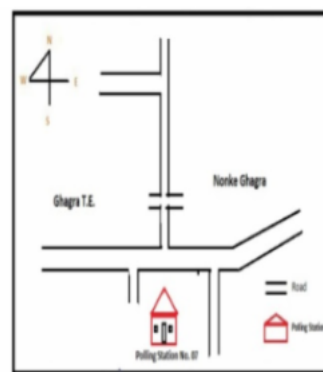

নিৰ্বাচক পঞ্জীয়ন বিষয়াৰ স্বাক্ষৰ

Nazri Naksha

Google Map View

Polling Station Building Front View

ভোটগ্ৰহন কেন্দ্ৰৰ সন্মুখৰ দৃশ্য

Cad View

Key MAP View

1 নাম : পূৰ্ণিমা সৰকাৰ স্বামীৰ নাম: অক্ষয় কুমাৰ সৰকাৰ ঘৰ নং : ১ বয়স : ৭৭ লিঙ্গ : মহিলা	GBC0003002	ফটো উপলব্ধ	2 নাম : অজয় কুমাৰ সৰকাৰ পিতাৰ নাম: অক্ষয় কুমাৰ সৰকাৰ ঘৰ নং : ১ বয়স : 50 লিঙ্গ : পুৰুষ	GBC0003003	ফটো উপলব্ধ	3 নাম : জ্যোত্স্না সৰকাৰ স্বামীৰ নাম: অজয় সৰকাৰ ঘৰ নং : ১ বয়স : 46 লিঙ্গ : মহিলা	GBC0416792	ফটো উপলব্ধ
4 নাম : মৃত্যুঞ্জয় সৰকাৰ পিতাৰ নাম: অক্ষয় কুমাৰ সৰকাৰ ঘৰ নং : ১ বয়স : 44 লিঙ্গ : পুৰুষ	GBC0003004	ফটো উপলব্ধ	5 নাম : অনিমা সৰকাৰ স্বামীৰ নাম: মৃত্যুঞ্জয় সৰকাৰ ঘৰ নং : ১ বয়স : 44 লিঙ্গ : মহিলা	GBC0003005	ফটো উপলব্ধ	6 নাম : বাহুল সৰকাৰ পিতাৰ নাম: মৃত্যুঞ্জয় সৰকাৰ ঘৰ নং : ১ বয়স : 25 লিঙ্গ : পুৰুষ	GBC2494821	ফটো উপলব্ধ
7 নাম : অৰুণ কুমাৰ সৰকাৰ পিতাৰ নাম: অক্ষয় কুমাৰ সৰকাৰ ঘৰ নং : ২ বয়স : 60 লিঙ্গ : পুৰুষ	GBC0003006	ফটো উপলব্ধ	8 নাম : মহেশ্বৰ সৰকাৰ পিতাৰ নাম: অৰুণ কুমাৰ সৰকাৰ ঘৰ নং : ২ বয়স : 35 লিঙ্গ : পুৰুষ	GBC0003007	ফটো উপলব্ধ	9 নাম : শিবৰাম সৰকাৰ পিতাৰ নাম: অৰুণ কুমাৰ সৰকাৰ ঘৰ নং : ২ বয়স : 21 লিঙ্গ : পুৰুষ	UGS0003517	ফটো উপলব্ধ
10 নাম : শান্তী কুমাৰ সৰকাৰ পিতাৰ নাম: অক্ষয় কুমাৰ সৰকাৰ ঘৰ নং : ৩ বয়স : 57 লিঙ্গ : পুৰুষ	GBC0003008	ফটো উপলব্ধ	11 নাম : আৰতি সৰকাৰ স্বামীৰ নাম: শান্তী কুমাৰ সৰকাৰ ঘৰ নং : ৩ বয়স : 49 লিঙ্গ : মহিলা	GBC0003009	ফটো উপলব্ধ	12 নাম : বামেশ্বৰ সৰকাৰ পিতাৰ নাম: শান্তী সৰকাৰ ঘৰ নং : ৩ বয়স : 33 লিঙ্গ : পুৰুষ	GBC0003010	ফটো উপলব্ধ
13 নাম : খগেন কুমাৰ সৰকাৰ পিতাৰ নাম: আজিত কুমাৰ সৰকাৰ ঘৰ নং : ৪ বয়স : 57 লিঙ্গ : পুৰুষ	GBC5234662	ফটো উপলব্ধ	14 নাম : স্বপন কুমাৰ সৰকাৰ পিতাৰ নাম: আজিত কুমাৰ সৰকাৰ ঘৰ নং : ৪ বয়স : 55 লিঙ্গ : পুৰুষ	GBC5234673	ফটো উপলব্ধ	15 নাম : উৰ্মিলা মন্ডল স্বামীৰ নাম: খগেন সৰকাৰ ঘৰ নং : ৪ বয়স : 54 লিঙ্গ : মহিলা	GBC0003013	ফটো উপলব্ধ
16 নাম : বিশ্বজিত সৰকাৰ পিতাৰ নাম: আজিত কুমাৰ সৰকাৰ ঘৰ নং : ৪ বয়স : 47 লিঙ্গ : পুৰুষ	GBC5234684	ফটো উপলব্ধ	17 নাম : ববিতা সৰকাৰ স্বামীৰ নাম: বিশ্বজিত সৰকাৰ ঘৰ নং : ৪ বয়স : 34 লিঙ্গ : মহিলা	GBC5242524	ফটো উপলব্ধ	18 নাম : নকল চন্দ্ৰ সৰকাৰ পিতাৰ নাম: ববিন্দ্র মোহন সৰকাৰ ঘৰ নং : ৫ বয়স : 58 লিঙ্গ : পুৰুষ	GBC0003015	ফটো উপলব্ধ
19 নাম : বিপ্লব চন্দ্ৰ সৰকাৰ পিতাৰ নাম: ববিন্দ্র মোহন সৰকাৰ ঘৰ নং : ৫ বয়স : 47 লিঙ্গ : পুৰুষ	GBC0003016	ফটো উপলব্ধ	20 নাম : পিল সৰকাৰ স্বামীৰ নাম: বিপ্লব চন্দ্ৰ সৰকাৰ ঘৰ নং : ৫ বয়স : 46 লিঙ্গ : মহিলা	GBC0313338	ফটো উপলব্ধ	21 নাম : সুশিল চন্দ্ৰ সৰকাৰ পিতাৰ নাম: সুৰেন্দ্ৰ মোহন ঘৰ নং : ৬ বয়স : 52 লিঙ্গ : পুৰুষ	GBC0003017	ফটো উপলব্ধ
22 নাম : অমিয় মোহন সৰকাৰ পিতাৰ নাম: সুৰেন্দ্ৰ মোহন সৰকাৰ ঘৰ নং : ৬ বয়স : 51 লিঙ্গ : পুৰুষ	GBC0003018	ফটো উপলব্ধ	23 নাম : দ্বীপেন্দ্ৰ মোহন সৰকাৰ পিতাৰ নাম: সুৰেন্দ্ৰ মোহন সৰকাৰ ঘৰ নং : ৬ বয়স : 48 লিঙ্গ : পুৰুষ	GBC0003019	ফটো উপলব্ধ	24 নাম : জয়ন্তী সৰকাৰ স্বামীৰ নাম: সুশিল চন্দ্ৰ সৰকাৰ ঘৰ নং : ৬ বয়স : 36 লিঙ্গ : মহিলা	GBC0003020	ফটো উপলব্ধ
25 নাম : মীৰা সৰকাৰ স্বামীৰ নাম: দ্বীপেন্দ্ৰ মোহন সৰকাৰ ঘৰ নং : ০৬ বয়স : 34 লিঙ্গ : মহিলা	GBC2559334	ফটো উপলব্ধ	26 নাম : বন্দনা সৰকাৰ স্বামীৰ নাম: অমিয় মোহন সৰকাৰ ঘৰ নং : ৬ বয়স : 33 লিঙ্গ : মহিলা	GBC0003021	ফটো উপলব্ধ	27 নাম : প্ৰজিত দাস পিতাৰ নাম: অখিল ঘৰ নং : ৭ বয়স : 51 লিঙ্গ : পুৰুষ	GBC5234800	ফটো উপলব্ধ
28 নাম : প্ৰবীৰ দাস পিতাৰ নাম: অখিল দাস ঘৰ নং : ৭ বয়স : 49 লিঙ্গ : পুৰুষ	GBC5234822	ফটো উপলব্ধ	29 নাম : জনতা দাস স্বামীৰ নাম: প্ৰবীৰ দাস ঘৰ নং : ৭ বয়স : 48 লিঙ্গ : মহিলা	GBC0003022	ফটো উপলব্ধ	30 নাম : কল্পনাবালা দাস স্বামীৰ নাম: প্ৰজিত দাস ঘৰ নং : ৭ বয়স : 44 লিঙ্গ : মহিলা	GBC5234811	ফটো উপলব্ধ