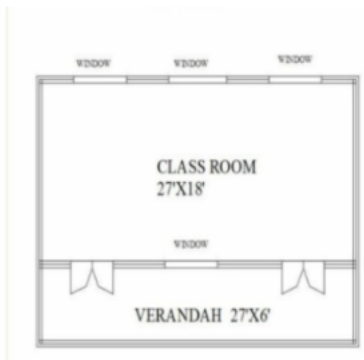

নিৰ্বাচক পঞ্জীয়ন বিষয়াৰ স্বাক্ষৰ

Nazri Naksha

Google Map View

Polling Station Building Front View

ভোটগ্ৰহন কেন্দ্ৰৰ সন্মুখৰ দৃশ্য

Cad View

Key MAP View

1 নাম : পূৰ্ণিমা সৰকাৰ স্বামীৰ নাম: অক্ষয় কুমাৰ সৰকাৰ ঘৰ নং : ১ বয়স : ৭৭ লিঙ্গ : মহিলা	GBC0003002	ফটো উপলব্ধ	2 নাম : অজয় কুমাৰ সৰকাৰ পিতাৰ নাম: অক্ষয় কুমাৰ সৰকাৰ ঘৰ নং : ১ বয়স : 50 লিঙ্গ : পুৰুষ	GBC0003003	ফটো উপলব্ধ	3 নাম : জ্যোত্স্না সৰকাৰ স্বামীৰ নাম: অজয় সৰকাৰ ঘৰ নং : ১ বয়স : 46 লিঙ্গ : মহিলা	GBC0416792	ফটো উপলব্ধ
4 নাম : মৃত্যুঞ্জয় সৰকাৰ পিতাৰ নাম: অক্ষয় কুমাৰ সৰকাৰ ঘৰ নং : ১ বয়স : 44 লিঙ্গ : পুৰুষ	GBC0003004	ফটো উপলব্ধ	5 নাম : অনিমা সৰকাৰ স্বামীৰ নাম: মৃত্যুঞ্জয় সৰকাৰ ঘৰ নং : ১ বয়স : 44 লিঙ্গ : মহিলা	GBC0003005	ফটো উপলব্ধ	6 নাম : বাহুল সৰকাৰ পিতাৰ নাম: মৃত্যুঞ্জয় সৰকাৰ ঘৰ নং : ১ বয়স : 25 লিঙ্গ : পুৰুষ	GBC2494821	ফটো উপলব্ধ
7 নাম : অৰুণ কুমাৰ সৰকাৰ পিতাৰ নাম: অক্ষয় কুমাৰ সৰকাৰ ঘৰ নং : ২ বয়স : 60 লিঙ্গ : পুৰুষ	GBC0003006	ফটো উপলব্ধ	8 নাম : মহেশ্বৰ সৰকাৰ পিতাৰ নাম: অৰুণ কুমাৰ সৰকাৰ ঘৰ নং : ২ বয়স : 35 লিঙ্গ : পুৰুষ	GBC0003007	ফটো উপলব্ধ	9 নাম : শিবৰাম সৰকাৰ পিতাৰ নাম: অৰুণ কুমাৰ সৰকাৰ ঘৰ নং : ২ বয়স : 21 লিঙ্গ : পুৰুষ	UGS0003517	ফটো উপলব্ধ
10 নাম : শান্তী কুমাৰ সৰকাৰ পিতাৰ নাম: অক্ষয় কুমাৰ সৰকাৰ ঘৰ নং : ৩ বয়স : 57 লিঙ্গ : পুৰুষ	GBC0003008	ফটো উপলব্ধ	11 নাম : আৰতি সৰকাৰ স্বামীৰ নাম: শান্তী কুমাৰ সৰকাৰ ঘৰ নং : ৩ বয়স : 49 লিঙ্গ : মহিলা	GBC0003009	ফটো উপলব্ধ	12 নাম : বামেশ্বৰ সৰকাৰ পিতাৰ নাম: শান্তী সৰকাৰ ঘৰ নং : ৩ বয়স : 33 লিঙ্গ : পুৰুষ	GBC0003010	ফটো উপলব্ধ
13 নাম : খগেন কুমাৰ সৰকাৰ পিতাৰ নাম: আজিত কুমাৰ সৰকাৰ ঘৰ নং : ৪ বয়স : 57 লিঙ্গ : পুৰুষ	GBC5234662	ফটো উপলব্ধ	14 নাম : স্বপন কুমাৰ সৰকাৰ পিতাৰ নাম: আজিত কুমাৰ সৰকাৰ ঘৰ নং : ৪ বয়স : 55 লিঙ্গ : পুৰুষ	GBC5234673	ফটো উপলব্ধ	15 নাম : উৰ্মিলা মন্ডল স্বামীৰ নাম: খগেন সৰকাৰ ঘৰ নং : ৪ বয়স : 54 লিঙ্গ : মহিলা	GBC0003013	ফটো উপলব্ধ
16 নাম : বিশ্বজিত সৰকাৰ পিতাৰ নাম: আজিত কুমাৰ সৰকাৰ ঘৰ নং : ৪ বয়স : 47 লিঙ্গ : পুৰুষ	GBC5234684	ফটো উপলব্ধ	17 নাম : ববিতা সৰকাৰ স্বামীৰ নাম: বিশ্বজিত সৰকাৰ ঘৰ নং : ৪ বয়স : 34 লিঙ্গ : মহিলা	GBC5242524	ফটো উপলব্ধ	18 নাম : নকল চন্দ্ৰ সৰকাৰ পিতাৰ নাম: ববিন্দ্র মোহন সৰকাৰ ঘৰ নং : ৫ বয়স : 58 লিঙ্গ : পুৰুষ	GBC0003015	ফটো উপলব্ধ
19 নাম : বিপ্লব চন্দ্ৰ সৰকাৰ পিতাৰ নাম: ববিন্দ্র মোহন সৰকাৰ ঘৰ নং : ৫ বয়স : 47 লিঙ্গ : পুৰুষ	GBC0003016	ফটো উপলব্ধ	20 নাম : পিল সৰকাৰ স্বামীৰ নাম: বিপ্লব চন্দ্ৰ সৰকাৰ ঘৰ নং : ৫ বয়স : 46 লিঙ্গ : মহিলা	GBC0313338	ফটো উপলব্ধ	21 নাম : সুশিল চন্দ্ৰ সৰকাৰ পিতাৰ নাম: সুৰেন্দ্ৰ মোহন ঘৰ নং : ৬ বয়স : 52 লিঙ্গ : পুৰুষ	GBC0003017	ফটো উপলব্ধ
22 নাম : অমিয় মোহন সৰকাৰ পিতাৰ নাম: সুৰেন্দ্ৰ মোহন সৰকাৰ ঘৰ নং : ৬ বয়স : 51 লিঙ্গ : পুৰুষ	GBC0003018	ফটো উপলব্ধ	23 নাম : দ্বীপেন্দ্ৰ মোহন সৰকাৰ পিতাৰ নাম: সুৰেন্দ্ৰ মোহন সৰকাৰ ঘৰ নং : ৬ বয়স : 48 লিঙ্গ : পুৰুষ	GBC0003019	ফটো উপলব্ধ	24 নাম : জয়ন্তী সৰকাৰ স্বামীৰ নাম: সুশিল চন্দ্ৰ সৰকাৰ ঘৰ নং : ৬ বয়স : 36 লিঙ্গ : মহিলা	GBC0003020	ফটো উপলব্ধ
25 নাম : মীৰা সৰকাৰ স্বামীৰ নাম: দ্বীপেন্দ্ৰ মোহন সৰকাৰ ঘৰ নং : ০৬ বয়স : 34 লিঙ্গ : মহিলা	GBC2559334	ফটো উপলব্ধ	26 নাম : বন্দনা সৰকাৰ স্বামীৰ নাম: অমিয় মোহন সৰকাৰ ঘৰ নং : ৬ বয়স : 33 লিঙ্গ : মহিলা	GBC0003021	ফটো উপলব্ধ	27 নাম : প্ৰজিত দাস পিতাৰ নাম: অখিল ঘৰ নং : ৭ বয়স : 51 লিঙ্গ : পুৰুষ	GBC5234800	ফটো উপলব্ধ
28 নাম : প্ৰবীৰ দাস পিতাৰ নাম: অখিল দাস ঘৰ নং : ৭ বয়স : 49 লিঙ্গ : পুৰুষ	GBC5234822	ফটো উপলব্ধ	29 নাম : জনতা দাস স্বামীৰ নাম: প্ৰবীৰ দাস ঘৰ নং : ৭ বয়স : 48 লিঙ্গ : মহিলা	GBC0003022	ফটো উপলব্ধ	30 নাম : কল্পনাবালা দাস স্বামীৰ নাম: প্ৰজিত দাস ঘৰ নং : ৭ বয়স : 44 লিঙ্গ : মহিলা	GBC5234811	ফটো উপলব্ধ