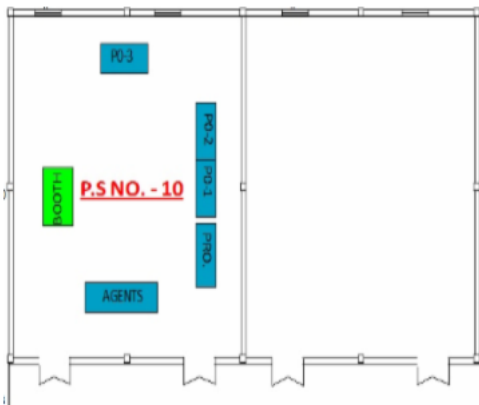

নিৰ্বাচক পঞ্জীয়ন বিষয়াৰ স্বাক্ষৰ

Nazri Naksha

Google Map View

Polling Station Building Front View

ভোটগ্ৰহন কেন্দ্ৰৰ সন্মুখৰ দৃশ্য

Cad View

Key MAP View

1 নাম : জন বসুমতাৰী পিতাৰ নাম: খনেশ্বৰ বসুমতাৰী ঘৰ নং : 11 বয়স : 28 লিঙ্গ : মহিলা	JHC0102780 ফটো উপলব্ধ	2 নাম : আকাশ গয়াৰী পিতাৰ নাম: পূৰ্ণ গয়াৰী ঘৰ নং : 17 বয়স : 19 লিঙ্গ : পুৰুষ	UGS0141622 ফটো উপলব্ধ	3 নাম : উনবুদ্ধ নাৰ্জাৰী পিতাৰ নাম: নৰেশ্বৰ নাৰ্জাৰী ঘৰ নং : 18 বয়স : 26 লিঙ্গ : পুৰুষ	JHC0245399 ফটো উপলব্ধ
4 নাম : পবিতী বসুমতাৰী স্বামীৰ নাম: অংসাদি বসুমতাৰী ঘৰ নং : 18 বয়স : 22 লিঙ্গ : মহিলা	JHC0337576 ফটো উপলব্ধ	5 নাম : আশা খেৰকটাৰী স্বামীৰ নাম: মনোজ খেৰকটাৰী ঘৰ নং : 19 বয়স : 29 লিঙ্গ : মহিলা	JHC0481317 ফটো উপলব্ধ	6 নাম : বসী বসুমতাৰী পিতাৰ নাম: ধনেশ্বৰ বসুমতাৰী ঘৰ নং : 20 বয়স : 21 লিঙ্গ : পুৰুষ	JHC4453783 ফটো উপলব্ধ
7 নাম : আৰতি নাৰ্জাৰী স্বামীৰ নাম: ধনঞ্জয় গয়াৰী ঘৰ নং : 24 বয়স : 26 লিঙ্গ : মহিলা	JHC4461331 ফটো উপলব্ধ	8 নাম : দশমী বড়ো স্বামীৰ নাম: চলং স্বৰ্গীয়াৰী ঘৰ নং : 25 বয়স : 36 লিঙ্গ : মহিলা	JHC0480723 ফটো উপলব্ধ	9 নাম : জিমী স্বৰ্গীয়াৰী পিতাৰ নাম: দিলিপ স্বৰ্গীয়াৰী ঘৰ নং : 25 বয়স : 24 লিঙ্গ : মহিলা	JHC0384115 ফটো উপলব্ধ
10 নাম : চিত্ৰ দৈমাৰী স্বামীৰ নাম: ৰঞ্জিত স্বৰ্গীয়াৰী ঘৰ নং : 2 বয়স : 23 লিঙ্গ : মহিলা	JHC0369157 ফটো উপলব্ধ	11 নাম : ছুৰমান আলী পিতাৰ নাম: আমিৰ উদ্দিন ঘৰ নং : 29খ বয়স : 61 লিঙ্গ : পুৰুষ	HTN1034760 ফটো উপলব্ধ	12 নাম : দ্বিজী মহাহাৰী পিতাৰ নাম: সাজু মহাহাৰী ঘৰ নং : 41 বয়স : 19 লিঙ্গ : মহিলা	UGS0154120 ফটো উপলব্ধ
13 নাম : মীৰা খেৰকটাৰী স্বামীৰ নাম: থানদৈ খেৰকটাৰী ঘৰ নং : 55 বয়স : 25 লিঙ্গ : মহিলা	JHC0320903 ফটো উপলব্ধ	14 নাম : জয়ৰাম মহাহাৰী পিতাৰ নাম: লান্তা মহাহাৰী ঘৰ নং : 77 বয়স : 20 লিঙ্গ : পুৰুষ	UU10020909 ফটো উপলব্ধ	15 নাম : নবজিত গয়াৰী পিতাৰ নাম: লদন গয়াৰী ঘৰ নং : 86 বয়স : 19 লিঙ্গ : পুৰুষ	UGS0194563 ফটো উপলব্ধ
16 নাম : ভবেন্দ্ৰ বসুমতাৰী পিতাৰ নাম: মনিৰাম বসুমতাৰী ঘৰ নং : 119 বয়স : 61 লিঙ্গ : পুৰুষ	JHC2238586 ফটো উপলব্ধ	17 নাম : দময়ন্তী মহাহাৰী স্বামীৰ নাম: ভবেন্দ্ৰ বসুমতাৰী ঘৰ নং : 119 বয়স : 42 লিঙ্গ : মহিলা	UGS0168047 ফটো উপলব্ধ	18 নাম : অনজালি বড়ো পিতাৰ নাম: হৰেশ্বৰ বড়ো ঘৰ নং : 131 বয়স : 20 লিঙ্গ : মহিলা	UGS0015008 ফটো উপলব্ধ
19 নাম : সৰ্বেশী স্বৰ্গীয়াৰী গয়াৰী স্বামীৰ নাম: কুমাৰ বসুমতাৰী ঘৰ নং : 180 বয়স : 32 লিঙ্গ : মহিলা	JHC0102913 ফটো উপলব্ধ	20 নাম : সঞ্জয় বড়ো পিতাৰ নাম: সুৰেন বড়ো ঘৰ নং : 148 বয়স : 44 লিঙ্গ : পুৰুষ	JHC0225433 ফটো উপলব্ধ	21 নাম : হিৰিয়া গয়াৰী স্বামীৰ নাম: সঞ্জয় ব্ৰহ্ম ঘৰ নং : 148 বয়স : 34 লিঙ্গ : মহিলা	JHC0225375 ফটো উপলব্ধ
22 নাম : সংগীতা বসুমতাৰী স্বামীৰ নাম: দুলাৰীম বড়ো ঘৰ নং : 188 বয়স : 30 লিঙ্গ : মহিলা	JHC0102541 ফটো উপলব্ধ	23 নাম : ৰমেশ্বৰ বসুমতাৰী পিতাৰ নাম: জামোৰাম বসুমতাৰী ঘৰ নং : 152 বয়স : 66 লিঙ্গ : পুৰুষ	JHC0003836 ফটো উপলব্ধ	24 নাম : ডেভিডসন বসুমতাৰী পিতাৰ নাম: ৰামেশ্বৰ বসুমতাৰী ঘৰ নং : 152 বয়স : 33 লিঙ্গ : পুৰুষ	JHC0003838 ফটো উপলব্ধ
25 নাম : ৰৈছমৈ বসুমতাৰী স্বামীৰ নাম: দেভিডচন বসুমতাৰী ঘৰ নং : 152 বয়স : 30 লিঙ্গ : মহিলা	JHC0150326 ফটো উপলব্ধ	S 26 নাম : ৰুখচন বসুমতাৰী পিতাৰ নাম: ৰমেশ বসুমতাৰী ঘৰ নং : 152 বয়স : 27 লিঙ্গ : পুৰুষ	JHC0027078 ফটো উপলব্ধ	27 নাম : ৰনজিত গয়াৰী পিতাৰ নাম: দ্বীপেন গয়াৰী ঘৰ নং : 153 বয়স : 50 লিঙ্গ : পুৰুষ	JHC0003839 ফটো উপলব্ধ
28 নাম : জয়মতি গয়াৰী স্বামীৰ নাম: ৰনজিত গয়াৰী ঘৰ নং : 153 বয়স : 48 লিঙ্গ : মহিলা	JHC0003840 ফটো উপলব্ধ	29 নাম : ধামিশ্ৰী গয়াৰী পিতাৰ নাম: বাস্ৰন গয়াৰী ঘৰ নং : 153 বয়স : 47 লিঙ্গ : পুৰুষ	JHC0003841 ফটো উপলব্ধ	30 নাম : হাইল গয়াৰী পিতাৰ নাম: দ্বীপেন গয়াৰী ঘৰ নং : 153 বয়স : 46 লিঙ্গ : মহিলা	JHC0003842 ফটো উপলব্ধ