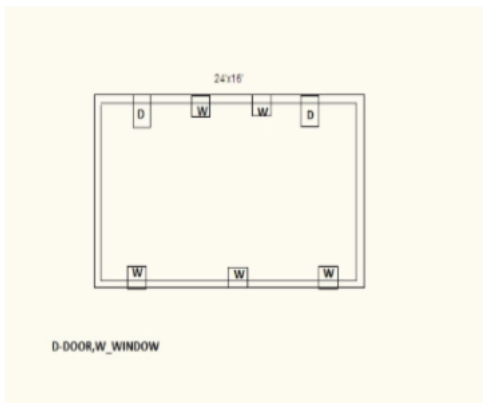

নিৰ্বাচক পঞ্জীয়ন বিষয়াৰ স্বাক্ষৰ

Nazri Naksha

Google Map View

Polling Station Building Front View

ভোটগ্ৰহন কেন্দ্ৰৰ সন্মুখৰ দৃশ্য

Cad View

Key MAP View

1 নাম : মৰমী দৈমাৰী মাতৃৰ নাম: বেজন্তী বড়ো দৈমাৰী ঘৰ নং : 00 বয়স : 20 লিঙ্গ : মহিলা	UGS0042374 ফটো উপলব্ধ	2 নাম : অজিত সাহা পিতাৰ নাম: বিজয় সাহা ঘৰ নং : 1 বয়স : 52 লিঙ্গ : পুৰুষ	GML1260486 ফটো উপলব্ধ	3 নাম : আশা সাহা স্বামীৰ নাম: অজিত সাহা ঘৰ নং : 1 বয়স : 41 লিঙ্গ : মহিলা	GML1260511 ফটো উপলব্ধ
4 নাম : পিন্টু সাহা পিতাৰ নাম: প্ৰদীপ সাহা ঘৰ নং : 1 বয়স : 33 লিঙ্গ : পুৰুষ	GML0070078 ফটো উপলব্ধ	# 5 নাম : অভয় সাহা পিতাৰ নাম: অজিত সাহা ঘৰ নং : 216 খ বয়স : 21 লিঙ্গ : পুৰুষ	UGS0099796 ফটো উপলব্ধ	6 নাম : যমুনা সাহা স্বামীৰ নাম: কানাইলাল ঘৰ নং : 1 ক বয়স : 66 লিঙ্গ : মহিলা	GML1265265 ফটো উপলব্ধ
7 নাম : সুব্ৰত সাহা পিতাৰ নাম: সুবল ঘৰ নং : 1 ক বয়স : 44 লিঙ্গ : পুৰুষ	GML1265221 ফটো উপলব্ধ	8 নাম : ডলি সাহা স্বামীৰ নাম: সুব্ৰত সাহা ঘৰ নং : 1 ক বয়স : 43 লিঙ্গ : মহিলা	GML1270786 ফটো উপলব্ধ	9 নাম : বাপ্পী সাহা পিতাৰ নাম: কানাইলাল সাহা ঘৰ নং : 1 ক বয়স : 36 লিঙ্গ : পুৰুষ	GML1265298 ফটো উপলব্ধ
10 নাম : সুখমা সাহা স্বামীৰ নাম: বাপ্পী সাহা ঘৰ নং : 1 ক বয়স : 33 লিঙ্গ : মহিলা	GML1270877 ফটো উপলব্ধ	11 নাম : সৰমন সাহা পিতাৰ নাম: সুব্ৰত সাহা ঘৰ নং : 1 ক বয়স : 20 লিঙ্গ : পুৰুষ	EAU0109173 ফটো উপলব্ধ	S 12 নাম : পূৰ্ণিমা সৰকাৰ পিতাৰ নাম: পাৰুলাল সৰকাৰ ঘৰ নং : 3 ঘ বয়স : 28 লিঙ্গ : মহিলা	GBC0376632 ফটো উপলব্ধ
13 নাম : ৰাজু ৰায় পিতাৰ নাম: মহেশ্বৰ ৰায় ঘৰ নং : 04 ক বয়স : 44 লিঙ্গ : পুৰুষ	UGS0062356 ফটো উপলব্ধ	14 নাম : লক্ষী ৰায় স্বামীৰ নাম: ৰাজু ৰায় ঘৰ নং : 04 ক বয়স : 35 লিঙ্গ : মহিলা	UGS0062836 ফটো উপলব্ধ	15 নাম : বিশ্বজিত দাস পিতাৰ নাম: খান্দু চন্দ্ৰ দাস ঘৰ নং : 9 জ বয়স : 27 লিঙ্গ : পুৰুষ	LQW0204370 ফটো উপলব্ধ
16 নাম : ৰিয়া দাস পিতাৰ নাম: সজিৎ কুমাৰ দাস ঘৰ নং : 12 খ বয়স : 23 লিঙ্গ : মহিলা	GML0612986 ফটো উপলব্ধ	17 নাম : গনেশ আৰ্য্য পিতাৰ নাম: গোবিন্দ আৰ্য্য. ঘৰ নং : 18 বয়স : 26 লিঙ্গ : পুৰুষ	GML0613331 ফটো উপলব্ধ	S 18 নাম : সঞ্জিতা বৰ্মন স্বামীৰ নাম: অলঙ্ক কুমাৰ বৰ্মন ঘৰ নং : 20 বয়স : 34 লিঙ্গ : মহিলা	HBP0013631 ফটো উপলব্ধ
19 নাম : নুপেন আৰ্য্য পিতাৰ নাম: নিৰঞ্জন আৰ্য্য ঘৰ নং : 25 ক বয়স : 33 লিঙ্গ : পুৰুষ	GML0319533 ফটো উপলব্ধ	20 নাম : ৰূপালী বৰ্মন স্বামীৰ নাম: পিন্টু বৰ্মন ঘৰ নং : 26 বয়স : 37 লিঙ্গ : মহিলা	IAE6503445 ফটো উপলব্ধ	S 21 নাম : গীতা ৰাণী কৰ্মকাৰ স্বামীৰ নাম: দিলীপ কৰ্মকাৰ ঘৰ নং : 29 ক বয়স : 34 লিঙ্গ : মহিলা	MSR0013122 ফটো উপলব্ধ
22 নাম : কল্পনা মালাকাৰ আৰ্য স্বামীৰ নাম: নুপেন আৰ্য ঘৰ নং : 30 ক বয়স : 37 লিঙ্গ : মহিলা	GML0319681 ফটো উপলব্ধ	23 নাম : নুপৰ পণ্ডিত পিতাৰ নাম: সুভাষ পণ্ডিত ঘৰ নং : 30 বয়স : 27 লিঙ্গ : মহিলা	GBC0330852 ফটো উপলব্ধ	24 নাম : স্নিতা বৰ্মন স্বামীৰ নাম: বিবু বৰ্মন ঘৰ নং : 35 ক বয়স : 33 লিঙ্গ : মহিলা	GZH2741164 ফটো উপলব্ধ
25 নাম : উষা বৰ্মন স্বামীৰ নাম: হৰেন্দ্ৰ বৰ্মন ঘৰ নং : 40 ক বয়স : 52 লিঙ্গ : মহিলা	CNF1240615 ফটো উপলব্ধ	26 নাম : মিলন আৰ্য স্বামীৰ নাম: নিৰঞ্জন আৰ্য ঘৰ নং : 85 ক বয়স : 53 লিঙ্গ : মহিলা	GML0319764 ফটো উপলব্ধ	S 27 নাম : বিনীতা বৰ্মন স্বামীৰ নাম: প্ৰদীপ বৰ্মন ঘৰ নং : 86 ক বয়স : 24 লিঙ্গ : মহিলা	GML0613141 ফটো উপলব্ধ
28 নাম : কাঞ্চন চন্দ্ৰ বড়ো পিতাৰ নাম: অনাৰাম বড়ো ঘৰ নং : 50 ক বয়স : 58 লিঙ্গ : পুৰুষ	GML0324251 ফটো উপলব্ধ	29 নাম : ভবানন্দ আৰ্য্য পিতাৰ নাম: নিৰঞ্জন অৰ্জ্যা ঘৰ নং : 51 (ক) বয়স : 31 লিঙ্গ : পুৰুষ	GML0611319 ফটো উপলব্ধ	30 নাম : প্ৰেমানন্দ আৰ্য্য পিতাৰ নাম: নিৰঞ্জন আৰ্য্য. ঘৰ নং : 51 (ক) বয়স : 26 লিঙ্গ : পুৰুষ	GML0611327 ফটো উপলব্ধ