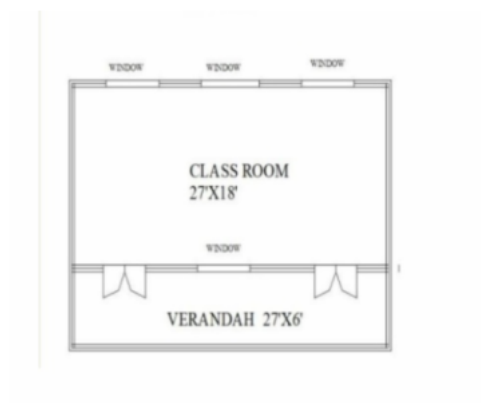

নিৰ্বাচক পঞ্জীয়ন বিষয়াৰ স্বাক্ষৰ

Nazri Naksha

Google Map View

Polling Station Building Front View

ভোটগ্ৰহন কেন্দ্ৰৰ সন্মুখৰ দৃশ্য

Cad View

Key MAP View

<p>S 1 JHC0012849</p> <p>নাম : মধুসূতা ভৌমিক পিতাৰ নাম: বতন ভৌমিক ঘৰ নং : 0 বয়স : 31 লিঙ্গ : মহিলা</p> <p>ফটো উপলব্ধ</p>	<p>2 GML1284577</p> <p>নাম : মায়ীবাণী সাহা স্বামীৰ নাম: গোপাল সাহা ঘৰ নং : 1 বয়স : 62 লিঙ্গ : মহিলা</p> <p>ফটো উপলব্ধ</p>	<p>3 GML1294435</p> <p>নাম : বাকেশ সাহা পিতাৰ নাম: গোপাল সাহা ঘৰ নং : 1 বয়স : 40 লিঙ্গ : পুৰুষ</p> <p>ফটো উপলব্ধ</p>
<p>4 GML1284602</p> <p>নাম : দুৰ্গাবাণী সাহা পিতাৰ নাম: গোপাল সাহা ঘৰ নং : 1 বয়স : 38 লিঙ্গ : মহিলা</p> <p>ফটো উপলব্ধ</p>	<p>5 GML1284624</p> <p>নাম : বাৰ্জেশ কুমাৰ সাহা পিতাৰ নাম: গোপাল সাহা ঘৰ নং : 1 বয়স : 34 লিঙ্গ : পুৰুষ</p> <p>ফটো উপলব্ধ</p>	<p>6 GML1284613</p> <p>নাম : নিশা সাহা পিতাৰ নাম: গোপাল সাহা ঘৰ নং : 1 বয়স : 33 লিঙ্গ : মহিলা</p> <p>ফটো উপলব্ধ</p>
<p>7 GML1284657</p> <p>নাম : ছায়াবাণী ৰায় স্বামীৰ নাম: নৰেশ ঘৰ নং : 2 বয়স : 61 লিঙ্গ : মহিলা</p> <p>ফটো উপলব্ধ</p>	<p>8 GML1284715</p> <p>নাম : মমতা ৰায় স্বামীৰ নাম: বুনু ৰায় ঘৰ নং : 2 বয়স : 60 লিঙ্গ : মহিলা</p> <p>ফটো উপলব্ধ</p>	<p>9 GML1284691</p> <p>নাম : সঞ্জয় ৰায় পিতাৰ নাম: নৰেশ চন্দ্ৰ ৰায় ঘৰ নং : 2 বয়স : 44 লিঙ্গ : পুৰুষ</p> <p>ফটো উপলব্ধ</p>
<p>10 GML1284726</p> <p>নাম : নেপাল ৰায় পিতাৰ নাম: বুনু ৰায় ঘৰ নং : 2 বয়স : 43 লিঙ্গ : পুৰুষ</p> <p>ফটো উপলব্ধ</p>	<p>11 GML1284737</p> <p>নাম : মধু ৰায় পিতাৰ নাম: নৰেশ চন্দ্ৰ ঘৰ নং : 2 বয়স : 43 লিঙ্গ : পুৰুষ</p> <p>ফটো উপলব্ধ</p>	<p>12 GML0000307</p> <p>নাম : স্বপ্না ৰয় স্বামীৰ নাম: সঞ্জয় ৰায় ঘৰ নং : 2 বয়স : 39 লিঙ্গ : মহিলা</p> <p>ফটো উপলব্ধ</p>
<p>S2 13 GML1284759</p> <p>নাম : বুস্পা ৰায় পিতাৰ নাম: বুনু ঘৰ নং : 2 বয়স : 37 লিঙ্গ : মহিলা</p> <p>ফটো উপলব্ধ</p>	<p>14 GML1284635</p> <p>নাম : লিটন ৰায় পিতাৰ নাম: নৰেশ চন্দ্ৰ ৰায় ঘৰ নং : 2 বয়স : 36 লিঙ্গ : পুৰুষ</p> <p>ফটো উপলব্ধ</p>	<p>15 GML1294413</p> <p>নাম : কৃষ্ণ ৰায় পিতাৰ নাম: বুনু ৰায় ঘৰ নং : 2 বয়স : 33 লিঙ্গ : পুৰুষ</p> <p>ফটো উপলব্ধ</p>
<p>16 GML0330753</p> <p>নাম : মামণি সৰকাৰ ৰায় স্বামীৰ নাম: লিটন ৰায় ঘৰ নং : 2 বয়স : 32 লিঙ্গ : মহিলা</p> <p>ফটো উপলব্ধ</p>	<p>17 UGS0144089</p> <p>নাম : মন্দিৰা সিংহ ৰায় স্বামীৰ নাম: মধু ৰায় ঘৰ নং : 2 বয়স : 24 লিঙ্গ : মহিলা</p> <p>ফটো উপলব্ধ</p>	<p>18 GML1284771</p> <p>নাম : মিনতী সাহা স্বামীৰ নাম: নৰেশ ঘৰ নং : 3 বয়স : 69 লিঙ্গ : মহিলা</p> <p>ফটো উপলব্ধ</p>
<p>19 GML1284782</p> <p>নাম : মালাতী সাহা স্বামীৰ নাম: নৰেশ ঘৰ নং : 3 বয়স : 67 লিঙ্গ : মহিলা</p> <p>ফটো উপলব্ধ</p>	<p>20 GML1284793</p> <p>নাম : কৃষ্ণকান্ত সাহা পিতাৰ নাম: নৰেশ ঘৰ নং : 3 বয়স : 47 লিঙ্গ : পুৰুষ</p> <p>ফটো উপলব্ধ</p>	<p>21 GML1412295</p> <p>নাম : বৰ্মা সাহা স্বামীৰ নাম: কৃষ্ণকান্ত সাহা ঘৰ নং : 3 বয়স : 42 লিঙ্গ : মহিলা</p> <p>ফটো উপলব্ধ</p>
<p>22 GML1284806</p> <p>নাম : কানাই লাল সাহা পিতাৰ নাম: নৰেশ চন্দ্ৰ সাহা ঘৰ নং : 3 বয়স : 40 লিঙ্গ : পুৰুষ</p> <p>ফটো উপলব্ধ</p>	<p>23 GML1294275</p> <p>নাম : লিলি সাহা স্বামীৰ নাম: কানাইলাল সাহা ঘৰ নং : 3 বয়স : 37 লিঙ্গ : মহিলা</p> <p>ফটো উপলব্ধ</p>	<p>24 GML1293603</p> <p>নাম : নাৰায়ন সাহা পিতাৰ নাম: নৰেশ সাহা ঘৰ নং : 3 বয়স : 36 লিঙ্গ : পুৰুষ</p> <p>ফটো উপলব্ধ</p>
<p>25 UGS0059774</p> <p>নাম : অভয় আচাৰ্য্য পিতাৰ নাম: অজয় আচাৰ্য্য ঘৰ নং : 3গ বয়স : 21 লিঙ্গ : পুৰুষ</p> <p>ফটো উপলব্ধ</p>	<p>26 GML0610022</p> <p>নাম : দীপ আচাৰ্য্য মাতৃৰ নাম: গীতা আচাৰ্য্য ঘৰ নং : 3গ বয়স : 24 লিঙ্গ : পুৰুষ</p> <p>ফটো উপলব্ধ</p>	<p>27 GML1679281</p> <p>নাম : গীতা আচাৰ্য্য পিতাৰ নাম: গোপাল আচাৰ্য্য ঘৰ নং : 3 গ বয়স : 42 লিঙ্গ : মহিলা</p> <p>ফটো উপলব্ধ</p>
<p>28 GML0184648</p> <p>নাম : পিংকী আচাৰ্য্য পিতাৰ নাম: যুজিত আচাৰ্য্য ঘৰ নং : 3গ বয়স : 37 লিঙ্গ : মহিলা</p> <p>ফটো উপলব্ধ</p>	<p>29 GML1688662</p> <p>নাম : চন্দনা আচাৰ্য্য স্বামীৰ নাম: অজীত আচাৰ্য্য ঘৰ নং : 3 গ বয়স : 26 লিঙ্গ : মহিলা</p> <p>ফটো উপলব্ধ</p>	<p>30 GML1515139</p> <p>নাম : চন্দ্ৰ আৰ্য্য পিতাৰ নাম: ভদ্ৰ আৰ্য্য ঘৰ নং : 3 ঘ বয়স : 40 লিঙ্গ : পুৰুষ</p> <p>ফটো উপলব্ধ</p>