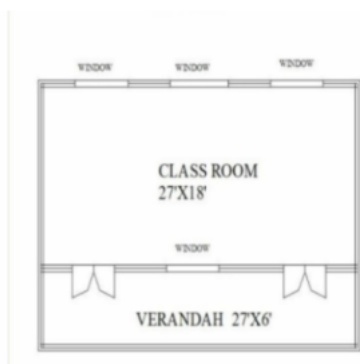

নিৰ্বাচক পঞ্জীয়ন বিষয়াৰ স্বাক্ষৰ

Nazri Naksha

Google Map View

Polling Station Building Front View

ভোটগ্ৰহন কেন্দ্ৰৰ সন্মুখৰ দৃশ্য

Cad View

Key MAP View

1 নাম : গৌৰীকান্ত স্বৰ্গীয়াৰী পিতাৰ নাম: মেৱা স্বৰ্গীয়াৰী ঘৰ নং : 1 বয়স : 54 লিঙ্গ : পুৰুষ	JSP1105506 ফটো উপলব্ধ	2 নাম : বীনা স্বৰ্গীয়াৰী স্বামীৰ নাম: গৌৰীকান্ত স্বৰ্গীয়াৰী ঘৰ নং : 1 বয়স : 51 লিঙ্গ : মহিলা	JSP1105517 ফটো উপলব্ধ	3 নাম : পৌতম স্বৰ্গীয়াৰী পিতাৰ নাম: গৌৰী কান্ত স্বৰ্গীয়াৰী ঘৰ নং : 1 বয়স : 26 লিঙ্গ : পুৰুষ	UGS0076042 ফটো উপলব্ধ
4 নাম : গোবিন্দ স্বৰ্গীয়াৰী পিতাৰ নাম: গৌৰী কান্ত স্বৰ্গীয়াৰী ঘৰ নং : 1 বয়স : 21 লিঙ্গ : পুৰুষ	UGS0075499 ফটো উপলব্ধ	5 নাম : কল্পনা সাহা অন্যান্য: ৰাজু সাহা ঘৰ নং : 2 বয়স : 47 লিঙ্গ : মহিলা	UGS0104430 ফটো উপলব্ধ	6 নাম : ৰাজু সাহা মাতৃৰ নাম: কল্পনা সাহা ঘৰ নং : 2 বয়স : 37 লিঙ্গ : পুৰুষ	UGS0075390 ফটো উপলব্ধ
7 নাম : লক্ষী সাহা পিতাৰ নাম: প্ৰান গোপাল সাহা ঘৰ নং : 3 বয়স : 75 লিঙ্গ : মহিলা	UGS0104307 ফটো উপলব্ধ	8 নাম : বেলি সাহা স্বামীৰ নাম: গুৰুদাস সাহা ঘৰ নং : 3 বয়স : 61 লিঙ্গ : মহিলা	HBP1081738 ফটো উপলব্ধ	# 9 নাম : সংগীতা বিশ্বাস স্বামীৰ নাম: গনেশ বিশ্বাস ঘৰ নং : 10 বয়স : 24 লিঙ্গ : মহিলা	UGS0075275 ফটো উপলব্ধ
10 নাম : কল্পনা বিশ্বাস স্বামীৰ নাম: নুপেন্দ্ৰ বিশ্বাস ঘৰ নং : ১০ক বয়স : 63 লিঙ্গ : মহিলা	GML6639914 ফটো উপলব্ধ	11 নাম : কাৰ্তিক বিশ্বাস পিতাৰ নাম: নুপেন্দ্ৰ বিশ্বাস ঘৰ নং : ১০ক বয়স : 39 লিঙ্গ : পুৰুষ	GML6639925 ফটো উপলব্ধ	12 নাম : গণেশ বিশ্বাস পিতাৰ নাম: নুপেন্দ্ৰ বিশ্বাস ঘৰ নং : ১০ক বয়স : 32 লিঙ্গ : পুৰুষ	GML6643829 ফটো উপলব্ধ
13 নাম : উষা ৰাণি আৰ্য্য স্বামীৰ নাম: নীলু আৰ্য্য ঘৰ নং : 10(খ) বয়স : 37 লিঙ্গ : মহিলা	GML0603332 ফটো উপলব্ধ	14 নাম : উৎপল নায়ক পিতাৰ নাম: জীতেন্দ্ৰ নায়ক ঘৰ নং : 13 বয়স : 49 লিঙ্গ : পুৰুষ	JHC1149888 ফটো উপলব্ধ	15 নাম : সুনীল সৰকাৰ পিতাৰ নাম: তাৰক সৰকাৰ ঘৰ নং : 16 বয়স : 65 লিঙ্গ : পুৰুষ	GML8743780 ফটো উপলব্ধ
16 নাম : শেফালী দাস স্বামীৰ নাম: বিপ্লব দাস ঘৰ নং : 16 বয়স : 50 লিঙ্গ : মহিলা	UGS0071878 ফটো উপলব্ধ	17 নাম : বিপল দাস পিতাৰ নাম: বিপ্লব দাস ঘৰ নং : 16 বয়স : 32 লিঙ্গ : পুৰুষ	UGS0071845 ফটো উপলব্ধ	18 নাম : প্ৰদীপ বৰ্মন পিতাৰ নাম: প্ৰমোদ চন্দ্ৰ বৰ্মন ঘৰ নং : ২৪ বয়স : 28 লিঙ্গ : পুৰুষ	GML0479139 ফটো উপলব্ধ
S2 19 নাম : জয় কুমাৰ বড়ো মাতৃৰ নাম: গয়াশ্ৰী বড়ো ঘৰ নং : 27 বয়স : 42 লিঙ্গ : পুৰুষ	GML0605162 ফটো উপলব্ধ	S 20 নাম : দিপীকা ঘোষ স্বামীৰ নাম: বিকি ঘোষ ঘৰ নং : 31ক বয়স : 27 লিঙ্গ : মহিলা	GML0612945 ফটো উপলব্ধ	S 21 নাম : ৰাজু বৰ্মন পিতাৰ নাম: হীৰাজীৱ বৰ্মন ঘৰ নং : ৩৫BAR বয়স : 33 লিঙ্গ : পুৰুষ	GML1293498 ফটো উপলব্ধ
S 22 নাম : নিকিতা সাহা স্বামীৰ নাম: ৰাজু বৰ্মন ঘৰ নং : 35 বয়স : 21 লিঙ্গ : মহিলা	UGS0096024 ফটো উপলব্ধ	23 নাম : মহেশ সুব্ৰধৰ পিতাৰ নাম: গৌপী নাথ সুব্ৰধৰ ঘৰ নং : 71 ঘ বয়স : 31 লিঙ্গ : পুৰুষ	GML1551800 ফটো উপলব্ধ	24 নাম : ৰিম্পী কৰ্মকাৰ পিতাৰ নাম: হাৰান কৰ্মকাৰ ঘৰ নং : ৭৪ ৬ বয়স : 26 লিঙ্গ : মহিলা	GML1287838 ফটো উপলব্ধ
25 নাম : সত্যজিৎ দাস পিতাৰ নাম: ৰঞ্জিত দাস ঘৰ নং : 76(খ) বয়স : 27 লিঙ্গ : পুৰুষ	GML0603266 ফটো উপলব্ধ	26 নাম : পদমী দেব নাথ মাতৃৰ নাম: বিন্দুবালা দেব নাথ ঘৰ নং : 78 বয়স : 33 লিঙ্গ : মহিলা	JHC4643292 ফটো উপলব্ধ	27 নাম : গোপাল দেৱ নাথ পিতাৰ নাম: অমৃত ঘৰ নং : ৮০ বয়স : 54 লিঙ্গ : পুৰুষ	GML1289469 ফটো উপলব্ধ
28 নাম : দুৰ্গা দেৱ নাথ স্বামীৰ নাম: গোপাল ঘৰ নং : ৮০ বয়স : 50 লিঙ্গ : মহিলা	GML1289470 ফটো উপলব্ধ	29 নাম : মধু দেৱ নাথ পিতাৰ নাম: অমৃত ঘৰ নং : ৮০ বয়স : 47 লিঙ্গ : পুৰুষ	GML1289481 ফটো উপলব্ধ	30 নাম : মামণি দেব নাথ পিতাৰ নাম: গুৰুদাস দেব নাথ ঘৰ নং : 80 বয়স : 38 লিঙ্গ : মহিলা	JHC4643281 ফটো উপলব্ধ