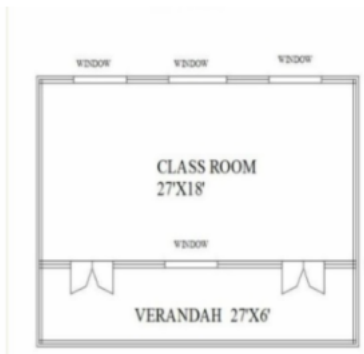

নিৰ্বাচক পঞ্জীয়ন বিষয়াৰ স্বাক্ষৰ

Nazri Naksha

Google Map View

Polling Station Building Front View

ভোটগ্ৰহন কেন্দ্ৰৰ সন্মুখৰ দৃশ্য

Cad View

Key MAP View

1 নাম : সন্তোষী দেবী স্বামীৰ নাম : মাধব ঘৰ নং : ১৮৩ বয়স : 49 লিঙ্গ : মহিলা	GBC0007097 ফটো উপলব্ধ	2 নাম : বায়সুন্দৰী ক্ষত্ৰিয় স্বামীৰ নাম : গৌৰাঙ্গ ক্ষত্ৰিয় ঘৰ নং : ১৮৩ বয়স : 41 লিঙ্গ : মহিলা	GBC0007098 ফটো উপলব্ধ	3 নাম : বঞ্জু ক্ষত্ৰিয় মাতৃৰ নাম : সন্তোষী ক্ষত্ৰিয় ঘৰ নং : ১৮৩ বয়স : 27 লিঙ্গ : মহিলা	GBC0236299 ফটো উপলব্ধ
4 নাম : সোনীয়া ক্ষত্ৰিয় মাতৃৰ নাম : শন্তোষী ক্ষত্ৰিয় ঘৰ নং : ১৮৩ বয়স : 24 লিঙ্গ : মহিলা	GBC0467936 ফটো উপলব্ধ	5 নাম : গৌতম ক্ষত্ৰিয় মাতৃৰ নাম : বায়সুন্দৰী ক্ষত্ৰিয় ঘৰ নং : ১৮৩ বয়স : 22 লিঙ্গ : পুৰুষ	GBC2582773 ফটো উপলব্ধ	6 নাম : মিতু ক্ষত্ৰিয় মাতৃৰ নাম : সন্তোষী দেৱী ঘৰ নং : 183 বয়স : 20 লিঙ্গ : মহিলা	UGS0024075 ফটো উপলব্ধ
7 নাম : যতীন মজুমদাৰ পিতাৰ নাম : যাদব মজুমদাৰ ঘৰ নং : ১৮৪ বয়স : 68 লিঙ্গ : পুৰুষ	GBC0007099 ফটো উপলব্ধ	8 নাম : পঞ্চমী মজুমদাৰ স্বামীৰ নাম : যতীন মজুমদাৰ ঘৰ নং : ১৮৪ বয়স : 55 লিঙ্গ : মহিলা	GBC0007100 ফটো উপলব্ধ	9 নাম : মানবেন্দ্র মজুমদাৰ পিতাৰ নাম : যতীন মজুমদাৰ ঘৰ নং : ১৮৪ বয়স : 40 লিঙ্গ : পুৰুষ	GBC0007101 ফটো উপলব্ধ
10 নাম : ৰাজু মজুমদাৰ পিতাৰ নাম : যতীন মজুমদাৰ ঘৰ নং : ১৮৪ বয়স : 38 লিঙ্গ : পুৰুষ	GBC0007102 ফটো উপলব্ধ	#2 11 নাম : সুশিলা ক্ষত্ৰিয় মজুমদাৰ স্বামীৰ নাম : মানবেন্দ্র মজুমদাৰ ঘৰ নং : ১৮৪ বয়স : 34 লিঙ্গ : মহিলা	GBC0236547 ফটো উপলব্ধ	12 নাম : পীযুষ মজুমদাৰ পিতাৰ নাম : যতীন মজুমদাৰ ঘৰ নং : ১৮৪ বয়স : 32 লিঙ্গ : পুৰুষ	GBC0007103 ফটো উপলব্ধ
13 নাম : মমতা বালা পন্ডিড স্বামীৰ নাম : মনোৰঞ্জন পন্ডিড ঘৰ নং : ১৮৪ক বয়স : 68 লিঙ্গ : মহিলা	GBC0007104 ফটো উপলব্ধ	14 নাম : সহাদেৱ পণ্ডিত পিতাৰ নাম : মনোৰঞ্জন পন্ডিড ঘৰ নং : ১৮৪ক বয়স : 35 লিঙ্গ : পুৰুষ	GBC0007106 ফটো উপলব্ধ	15 নাম : মহাদেৱ পন্ডিড পিতাৰ নাম : মনোৰঞ্জন পন্ডিড ঘৰ নং : ১৮৪ক বয়স : 33 লিঙ্গ : পুৰুষ	GBC0007105 ফটো উপলব্ধ
16 নাম : জয়দেৱ পণ্ডিত পিতাৰ নাম : মনোৰঞ্জন পণ্ডিত ঘৰ নং : ১৮৪ক বয়স : 30 লিঙ্গ : পুৰুষ	GBC2074819 ফটো উপলব্ধ	17 নাম : সুবল মজুমদাৰ পিতাৰ নাম : সুৰেশ মজুমদাৰ ঘৰ নং : ১৮৫ বয়স : 81 লিঙ্গ : পুৰুষ	GBC0007107 ফটো উপলব্ধ	18 নাম : অনিমা মজুমদাৰ স্বামীৰ নাম : সুবল মজুমদাৰ ঘৰ নং : ১৮৫ বয়স : 67 লিঙ্গ : মহিলা	GBC0007108 ফটো উপলব্ধ
19 নাম : অমল মজুমদাৰ পিতাৰ নাম : সুবল মজুমদাৰ ঘৰ নং : ১৮৫ বয়স : 48 লিঙ্গ : পুৰুষ	GBC0007109 ফটো উপলব্ধ	20 নাম : মঞ্জলা ৰানী মজুমদাৰ পিতাৰ নাম : সুবল চন্দ্ৰ মজুমদাৰ ঘৰ নং : ১৮৫ বয়স : 43 লিঙ্গ : মহিলা	GBC0007110 ফটো উপলব্ধ	21 নাম : সম্পা মজুমদাৰ স্বামীৰ নাম : অমল মজুমদাৰ ঘৰ নং : ১৮৫ বয়স : 38 লিঙ্গ : মহিলা	GBC0007111 ফটো উপলব্ধ
22 নাম : মানস প্ৰতিম দাস মাতৃৰ নাম : মঞ্জলা ৰানী দাস ঘৰ নং : 185 বয়স : 20 লিঙ্গ : পুৰুষ	UGS0023093 ফটো উপলব্ধ	23 নাম : বাবলী শীল স্বামীৰ নাম : অমৰ শীল ঘৰ নং : ১৮৫ ক বয়স : 37 লিঙ্গ : মহিলা	GBC0236877 ফটো উপলব্ধ	24 নাম : অমৰ শীল পিতাৰ নাম : বকুল শীল ঘৰ নং : ১৮৫ ক বয়স : 47 লিঙ্গ : পুৰুষ	GBC0050567 ফটো উপলব্ধ
25 নাম : চামেলী মজুমদাৰ স্বামীৰ নাম : সন্তোষ মজুমদাৰ ঘৰ নং : ১৮৬ বয়স : 56 লিঙ্গ : মহিলা	GBC0007112 ফটো উপলব্ধ	26 নাম : ৰুমী মজুমদাৰ পিতাৰ নাম : সন্তোষ মজুমদাৰ ঘৰ নং : ১৮৬ বয়স : 33 লিঙ্গ : মহিলা	GBC0007113 ফটো উপলব্ধ	27 নাম : গৌৰ শীল পিতাৰ নাম : নিপেন ঘৰ নং : ১৮৬ক বয়স : 45 লিঙ্গ : পুৰুষ	GBC0009559 ফটো উপলব্ধ
28 নাম : প্ৰনিতা শীল স্বামীৰ নাম : গৌৰ শীল ঘৰ নং : ১৮৬ক বয়স : 38 লিঙ্গ : মহিলা	GBC0009561 ফটো উপলব্ধ	29 নাম : সবিতা দাস স্বামীৰ নাম : গোপী ৰাজবংশী ঘৰ নং : 187 বয়স : 24 লিঙ্গ : মহিলা	UGS0021014 ফটো উপলব্ধ	30 নাম : মনোজ মজুমদাৰ পিতাৰ নাম : মাধৱ মজুমদাৰ ঘৰ নং : ১৮৭ বয়স : 23 লিঙ্গ : পুৰুষ	GBC2569523 ফটো উপলব্ধ