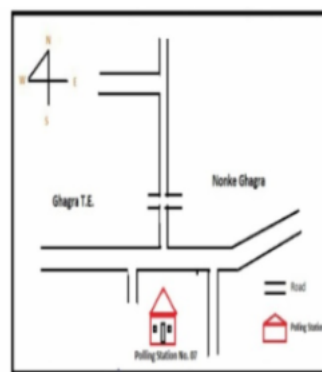

নিৰ্বাচক পঞ্জীয়ন বিষয়াৰ স্বাক্ষৰ

Nazri Naksha

Google Map View

Polling Station Building Front View

ভোটগ্ৰহন কেন্দ্ৰৰ সন্মুখৰ দৃশ্য

Cad View

Key MAP View

1 নাম : সন্তোষী দেবী স্বামীৰ নাম : মাধব ঘৰ নং : ১৮৩ বয়স : 49 লিঙ্গ : মহিলা	GBC0007097 ফটো উপলব্ধ	2 নাম : বায়সুন্দৰী ক্ষত্ৰিয় স্বামীৰ নাম : গৌৰাঙ্গ ক্ষত্ৰিয় ঘৰ নং : ১৮৩ বয়স : 41 লিঙ্গ : মহিলা	GBC0007098 ফটো উপলব্ধ	3 নাম : বঞ্জু ক্ষত্ৰিয় মাতৃৰ নাম : সন্তোষী ক্ষত্ৰিয় ঘৰ নং : ১৮৩ বয়স : 27 লিঙ্গ : মহিলা	GBC0236299 ফটো উপলব্ধ
4 নাম : সোনীয়া ক্ষত্ৰিয় মাতৃৰ নাম : শন্তোষী ক্ষত্ৰিয় ঘৰ নং : ১৮৩ বয়স : 24 লিঙ্গ : মহিলা	GBC0467936 ফটো উপলব্ধ	5 নাম : গৌতম ক্ষত্ৰিয় মাতৃৰ নাম : বায়সুন্দৰী ক্ষত্ৰিয় ঘৰ নং : ১৮৩ বয়স : 22 লিঙ্গ : পুৰুষ	GBC2582773 ফটো উপলব্ধ	6 নাম : মিতু ক্ষত্ৰিয় মাতৃৰ নাম : সন্তোষী দেৱী ঘৰ নং : 183 বয়স : 20 লিঙ্গ : মহিলা	UGS0024075 ফটো উপলব্ধ
7 নাম : যতীন মজুমদাৰ পিতাৰ নাম : যাদব মজুমদাৰ ঘৰ নং : ১৮৪ বয়স : 68 লিঙ্গ : পুৰুষ	GBC0007099 ফটো উপলব্ধ	8 নাম : পঞ্চমী মজুমদাৰ স্বামীৰ নাম : যতীন মজুমদাৰ ঘৰ নং : ১৮৪ বয়স : 55 লিঙ্গ : মহিলা	GBC0007100 ফটো উপলব্ধ	9 নাম : মানবেন্দ্র মজুমদাৰ পিতাৰ নাম : যতীন মজুমদাৰ ঘৰ নং : ১৮৪ বয়স : 40 লিঙ্গ : পুৰুষ	GBC0007101 ফটো উপলব্ধ
10 নাম : ৰাজু মজুমদাৰ পিতাৰ নাম : যতীন মজুমদাৰ ঘৰ নং : ১৮৪ বয়স : 38 লিঙ্গ : পুৰুষ	GBC0007102 ফটো উপলব্ধ	#2 11 নাম : সুশিলা ক্ষত্ৰিয় মজুমদাৰ স্বামীৰ নাম : মানবেন্দ্র মজুমদাৰ ঘৰ নং : ১৮৪ বয়স : 34 লিঙ্গ : মহিলা	GBC0236547 ফটো উপলব্ধ	12 নাম : পীযুষ মজুমদাৰ পিতাৰ নাম : যতীন মজুমদাৰ ঘৰ নং : ১৮৪ বয়স : 32 লিঙ্গ : পুৰুষ	GBC0007103 ফটো উপলব্ধ
13 নাম : মমতা বালা পন্ডিড স্বামীৰ নাম : মনোৰঞ্জন পন্ডিড ঘৰ নং : ১৮৪ক বয়স : 68 লিঙ্গ : মহিলা	GBC0007104 ফটো উপলব্ধ	14 নাম : সহাদেৱ পণ্ডিত পিতাৰ নাম : মনোৰঞ্জন পন্ডিড ঘৰ নং : ১৮৪ক বয়স : 35 লিঙ্গ : পুৰুষ	GBC0007106 ফটো উপলব্ধ	15 নাম : মহাদেৱ পন্ডিড পিতাৰ নাম : মনোৰঞ্জন পন্ডিড ঘৰ নং : ১৮৪ক বয়স : 33 লিঙ্গ : পুৰুষ	GBC0007105 ফটো উপলব্ধ
16 নাম : জয়দেৱ পণ্ডিত পিতাৰ নাম : মনোৰঞ্জন পণ্ডিত ঘৰ নং : ১৮৪ক বয়স : 30 লিঙ্গ : পুৰুষ	GBC2074819 ফটো উপলব্ধ	17 নাম : সুবল মজুমদাৰ পিতাৰ নাম : সুৰেশ মজুমদাৰ ঘৰ নং : ১৮৫ বয়স : 81 লিঙ্গ : পুৰুষ	GBC0007107 ফটো উপলব্ধ	18 নাম : অনিমা মজুমদাৰ স্বামীৰ নাম : সুবল মজুমদাৰ ঘৰ নং : ১৮৫ বয়স : 67 লিঙ্গ : মহিলা	GBC0007108 ফটো উপলব্ধ
19 নাম : অমল মজুমদাৰ পিতাৰ নাম : সুবল মজুমদাৰ ঘৰ নং : ১৮৫ বয়স : 48 লিঙ্গ : পুৰুষ	GBC0007109 ফটো উপলব্ধ	20 নাম : মঞ্জলা ৰানী মজুমদাৰ পিতাৰ নাম : সুবল চন্দ্ৰ মজুমদাৰ ঘৰ নং : ১৮৫ বয়স : 43 লিঙ্গ : মহিলা	GBC0007110 ফটো উপলব্ধ	21 নাম : সম্পা মজুমদাৰ স্বামীৰ নাম : অমল মজুমদাৰ ঘৰ নং : ১৮৫ বয়স : 38 লিঙ্গ : মহিলা	GBC0007111 ফটো উপলব্ধ
22 নাম : মানস প্ৰতিম দাস মাতৃৰ নাম : মঞ্জলা ৰানী দাস ঘৰ নং : 185 বয়স : 20 লিঙ্গ : পুৰুষ	UGS0023093 ফটো উপলব্ধ	23 নাম : বাবলী শীল স্বামীৰ নাম : অমৰ শীল ঘৰ নং : ১৮৫ ক বয়স : 37 লিঙ্গ : মহিলা	GBC0236877 ফটো উপলব্ধ	24 নাম : অমৰ শীল পিতাৰ নাম : বকুল শীল ঘৰ নং : ১৮৫ ক বয়স : 47 লিঙ্গ : পুৰুষ	GBC0050567 ফটো উপলব্ধ
25 নাম : চামেলী মজুমদাৰ স্বামীৰ নাম : সন্তোষ মজুমদাৰ ঘৰ নং : ১৮৬ বয়স : 56 লিঙ্গ : মহিলা	GBC0007112 ফটো উপলব্ধ	26 নাম : ৰুমী মজুমদাৰ পিতাৰ নাম : সন্তোষ মজুমদাৰ ঘৰ নং : ১৮৬ বয়স : 33 লিঙ্গ : মহিলা	GBC0007113 ফটো উপলব্ধ	27 নাম : গৌৰ শীল পিতাৰ নাম : নিপেন ঘৰ নং : ১৮৬ক বয়স : 45 লিঙ্গ : পুৰুষ	GBC0009559 ফটো উপলব্ধ
28 নাম : প্ৰনিতা শীল স্বামীৰ নাম : গৌৰ শীল ঘৰ নং : ১৮৬ক বয়স : 38 লিঙ্গ : মহিলা	GBC0009561 ফটো উপলব্ধ	29 নাম : সবিতা দাস স্বামীৰ নাম : গোপী ৰাজবংশী ঘৰ নং : 187 বয়স : 24 লিঙ্গ : মহিলা	UGS0021014 ফটো উপলব্ধ	30 নাম : মনোজ মজুমদাৰ পিতাৰ নাম : মাধৱ মজুমদাৰ ঘৰ নং : ১৮৭ বয়স : 23 লিঙ্গ : পুৰুষ	GBC2569523 ফটো উপলব্ধ