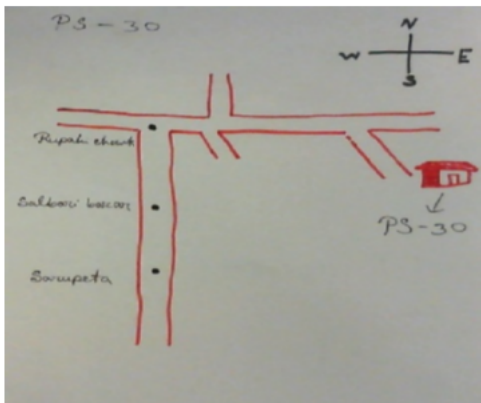

Nazri Naksha