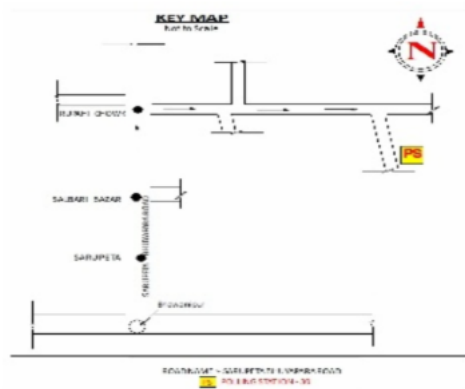

নিৰ্বাচক পঞ্জীয়ন বিষয়াৰ স্বাক্ষৰ

Nazri Naksha

Google Map View

Polling Station Building Front View

ভোটগ্ৰহন কেন্দ্ৰৰ সন্মুখৰ দৃশ্য

Cad View

Key MAP View

1 নাম : সোনালী বসুমতাৰী স্বামীৰ নাম : প্ৰফুল্ল গয়াৰী ঘৰ নং : 00 বয়স : 26 লিঙ্গ : মহিলা	UGS0087429 ফটো উপলব্ধ	2 নাম : অনিমা ৰায় স্বামীৰ নাম : দিলীপ ৰায় ঘৰ নং : 00 বয়স : 26 লিঙ্গ : মহিলা	UGS0087478 ফটো উপলব্ধ	3 নাম : নাবৰালতা দৈমাৰী ব্ৰহ্ম স্বামীৰ নাম : সমথোৰ ব্ৰহ্ম ঘৰ নং : 00 বয়স : 22 লিঙ্গ : মহিলা	UGS0087668 ফটো উপলব্ধ
4 নাম : হৰগোবিন্দ দেউৰী পিতাৰ নাম : নন্দেশ্বৰ বসুমতাৰী ঘৰ নং : 1 বয়স : 45 লিঙ্গ : পুৰুষ	JHC2834584 ফটো উপলব্ধ	5 নাম : বিজুলি মুচাহাৰী স্বামীৰ নাম : হৰগোবিন্দ দেউৰী ঘৰ নং : 1 বয়স : 42 লিঙ্গ : মহিলা	JHC2834595 ফটো উপলব্ধ	6 নাম : জয়ন্ত কুমাৰ দেউৰী পিতাৰ নাম : নন্দেশ্বৰ দেউৰী ঘৰ নং : 1 বয়স : 41 লিঙ্গ : পুৰুষ	JHC2834608 ফটো উপলব্ধ
7 নাম : অঞ্জনা বসুমতাৰী স্বামীৰ নাম : জয়ন্ত কুমাৰ দেউৰী ঘৰ নং : 1 বয়স : 40 লিঙ্গ : মহিলা	JHC2842515 ফটো উপলব্ধ	8 নাম : অজিত দেউৰী পিতাৰ নাম : নন্দেশ্বৰ দেউৰী ঘৰ নং : 1 বয়স : 39 লিঙ্গ : পুৰুষ	JHC2834619 ফটো উপলব্ধ	9 নাম : জুলী বসুমতাৰী স্বামীৰ নাম : অজিত দেউৰী ঘৰ নং : 01 বয়স : 30 লিঙ্গ : মহিলা	JHC0533836 ফটো উপলব্ধ
10 নাম : বিউটি বসুমতাৰী পিতাৰ নাম : হৰগোবিন্দ বসুমতাৰী ঘৰ নং : 1 বয়স : 23 লিঙ্গ : মহিলা	JHC0324962 ফটো উপলব্ধ	11 নাম : কাজল বসুমতাৰী পিতাৰ নাম : হৰগোবিন্দ বসুমতাৰী ঘৰ নং : 1 বয়স : 21 লিঙ্গ : মহিলা	JHC4453411 ফটো উপলব্ধ	12 নাম : সনেশ্বৰ বসুমতাৰী পিতাৰ নাম : লান্জী বসুমতাৰী ঘৰ নং : 2 বয়স : 54 লিঙ্গ : পুৰুষ	JHC2834620 ফটো উপলব্ধ
13 নাম : বিনকী বসুমতাৰী পিতাৰ নাম : সনেশ্বৰ বসুমতাৰী ঘৰ নং : 2 বয়স : 24 লিঙ্গ : মহিলা	JHC0464222 ফটো উপলব্ধ	14 নাম : বিজয় বসুমতাৰী পিতাৰ নাম : সনেশ্বৰ বসুমতাৰী ঘৰ নং : 2 বয়স : 24 লিঙ্গ : পুৰুষ	JHC0324939 ফটো উপলব্ধ	15 নাম : বিমলা দৈমাৰী স্বামীৰ নাম : গিৰিন চন্দ্ৰ দেউৰী ঘৰ নং : 3 বয়স : 52 লিঙ্গ : মহিলা	JHC0457648 ফটো উপলব্ধ
16 নাম : গিৰিন চন্দ্ৰ দেউৰী পিতাৰ নাম : মনিকান্ত দেউৰী ঘৰ নং : 3 বয়স : 48 লিঙ্গ : পুৰুষ	JHC2834664 ফটো উপলব্ধ	17 নাম : মনৰঞ্জন বসুমতাৰী পিতাৰ নাম : মণিকান্ত বসুমতাৰী ঘৰ নং : 3 বয়স : 47 লিঙ্গ : পুৰুষ	JHC2834675 ফটো উপলব্ধ	18 নাম : প্ৰমিলা বসুমতাৰী স্বামীৰ নাম : মনৰঞ্জন বসুমতাৰী ঘৰ নং : 03 বয়স : 46 লিঙ্গ : মহিলা	JHC0317743 ফটো উপলব্ধ
19 নাম : চকেন বসুমতাৰী পিতাৰ নাম : মণিকান্ত বসুমতাৰী ঘৰ নং : 8 বয়স : 60 লিঙ্গ : পুৰুষ	JHC2834686 ফটো উপলব্ধ	20 নাম : চেলনী বসুমতাৰী স্বামীৰ নাম : চকেন বসুমতাৰী ঘৰ নং : 8 বয়স : 54 লিঙ্গ : মহিলা	JHC2834697 ফটো উপলব্ধ	21 নাম : নিজম দেউৰী পিতাৰ নাম : চকেন দেউৰী ঘৰ নং : 8 বয়স : 31 লিঙ্গ : পুৰুষ	JHC0088179 ফটো উপলব্ধ
22 নাম : বিজিনা বসুমতাৰী পিতাৰ নাম : চকেন বসুমতাৰী ঘৰ নং : 8 বয়স : 24 লিঙ্গ : মহিলা	JHC0464057 ফটো উপলব্ধ	23 নাম : শোৰজিলা বসুমতাৰী পিতাৰ নাম : স্বাকেন বসুমতাৰী ঘৰ নং : 4 বয়স : 23 লিঙ্গ : মহিলা	JHC0316554 ফটো উপলব্ধ	24 নাম : উপমা বড়ো পিতাৰ নাম : সাজেন বড়ো ঘৰ নং : 04 বয়স : 20 লিঙ্গ : মহিলা	UGS0196964 ফটো উপলব্ধ
25 নাম : মনজু বড়ো স্বামীৰ নাম : নগেন বড়ো ঘৰ নং : 5 বয়স : 56 লিঙ্গ : মহিলা	JHC2834700 ফটো উপলব্ধ	26 নাম : বুড়ং বসুমতাৰী পিতাৰ নাম : নগেন বসুমতাৰী ঘৰ নং : 5 বয়স : 28 লিঙ্গ : পুৰুষ	JHC0007957 ফটো উপলব্ধ	27 নাম : চিমী বড়ো স্বামীৰ নাম : বুড়ং বড়ো ঘৰ নং : 5 বয়স : 24 লিঙ্গ : মহিলা	JHC0467563 ফটো উপলব্ধ
28 নাম : লহকৰ গয়াৰী পিতাৰ নাম : প্ৰহ্লাদ গয়াৰী ঘৰ নং : 5ক বয়স : 55 লিঙ্গ : পুৰুষ	JHC2839636 ফটো উপলব্ধ	29 নাম : দীপচৰন বসুমতাৰী পিতাৰ নাম : কান্দুৰী বসুমতাৰী ঘৰ নং : 6 বয়স : 67 লিঙ্গ : পুৰুষ	JHC2834755 ফটো উপলব্ধ	30 নাম : ধনেশ্বৰ বড়ো পিতাৰ নাম : কান্দুৰী বড়ো ঘৰ নং : 6 বয়স : 59 লিঙ্গ : পুৰুষ	JHC2834777 ফটো উপলব্ধ