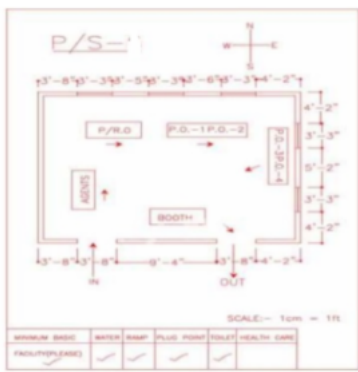

নিৰ্বাচক পঞ্জীয়ন বিষয়াৰ স্বাক্ষৰ

Nazri Naksha

Google Map View

Polling Station Building Front View

ভোটগ্ৰহন কেন্দ্ৰৰ সন্মুখৰ দৃশ্য

Cad View

Key MAP View

1 নাম : পূৰ্ণিমা দাস পিতাৰ নাম: কালীচৰন দাস ঘৰ নং : 0 বয়স : 61 লিঙ্গ : মহিলা	MGB1211774 ফটো উপলব্ধ	# 2 নাম : অষ্টমী ৰোহিদাস স্বামীৰ নাম: ৰাগিন দাস ঘৰ নং : 0 বয়স : 57 লিঙ্গ : মহিলা	HTN1371013 ফটো উপলব্ধ	3 নাম : কল্যাণী বৰা স্বামীৰ নাম: বাবুল বৰা ঘৰ নং : 00 বয়স : 44 লিঙ্গ : মহিলা	GBC0369389 ফটো উপলব্ধ
4 নাম : খনি বসুমতাৰী পিতাৰ নাম: পৰেন বসুমতাৰী ঘৰ নং : 00 বয়স : 38 লিঙ্গ : পুৰুষ	GBC0363770 ফটো উপলব্ধ	5 নাম : ৰীতা দাস স্বামীৰ নাম: দুলাল চন্দ্ৰ ৰুহি দাস ঘৰ নং : 0 বয়স : 36 লিঙ্গ : মহিলা	HTN1371046 ফটো উপলব্ধ	6 নাম : দুলাল চন্দ্ৰ ৰুহি দাস পিতাৰ নাম: ৰাগিন দাস ঘৰ নং : 0 বয়স : 33 লিঙ্গ : পুৰুষ	HTN1371035 ফটো উপলব্ধ
7 নাম : ৰঞ্জিত বেপাৰী বেপাৰী অন্যান্য: প্ৰতিমা দাস দাস ঘৰ নং : 00 বয়স : 31 লিঙ্গ : পুৰুষ	UGS0163626 ফটো উপলব্ধ	8 নাম : দীপজ্যোতি বৰা মাতৃৰ নাম: কল্যাণী বৰা ঘৰ নং : 00 বয়স : 27 লিঙ্গ : পুৰুষ	GBC0363754 ফটো উপলব্ধ	9 নাম : অনামিকা নাথ স্বামীৰ নাম: হিৰকজ্যোতি বৰা ঘৰ নং : 0 বয়স : 22 লিঙ্গ : মহিলা	UGS0073452 ফটো উপলব্ধ
10 নাম : ৰোনিত বৰ্মন পিতাৰ নাম: ফুলেন বৰ্মন ঘৰ নং : 0 বয়স : 21 লিঙ্গ : পুৰুষ	UGS0068429 ফটো উপলব্ধ	11 নাম : মহোদৰ লহকৰ পিতাৰ নাম: ধৰনীধৰ লহকৰ ঘৰ নং : 1 বয়স : 66 লিঙ্গ : পুৰুষ	GBC0009009 ফটো উপলব্ধ	12 নাম : ধনদা লহকৰ স্বামীৰ নাম: মহোদৰ লহকৰ ঘৰ নং : 1 বয়স : 56 লিঙ্গ : মহিলা	GBC1544485 ফটো উপলব্ধ
13 নাম : দুৰ্লভ দাস স্বামীৰ নাম: জিতু দাস ঘৰ নং : 1 বয়স : 38 লিঙ্গ : মহিলা	FQM0231399 ফটো উপলব্ধ	14 নাম : ধনজিত অধিকাৰী পিতাৰ নাম: ৰামকৃষ্ণ ঘৰ নং : 2 বয়স : 52 লিঙ্গ : পুৰুষ	GBC0009010 ফটো উপলব্ধ	15 নাম : বৃষ্ণা অধিকাৰী স্বামীৰ নাম: ধনজিত অধিকাৰী ঘৰ নং : 2 বয়স : 45 লিঙ্গ : মহিলা	GBC0009011 ফটো উপলব্ধ
16 নাম : কুনাল দ্বীপ অধিকাৰী পিতাৰ নাম: ধনজিত অধিকাৰী ঘৰ নং : 2 বয়স : 21 লিঙ্গ : পুৰুষ	GBC2629749 ফটো উপলব্ধ	17 নাম : ভগবান চন্দ্ৰ পাঠক পিতাৰ নাম: ভৰত চন্দ্ৰ পাঠক ঘৰ নং : 3 বয়স : 53 লিঙ্গ : পুৰুষ	GBC1544134 ফটো উপলব্ধ	18 নাম : অনিমা পাঠক স্বামীৰ নাম: ভগৱান পাঠক ঘৰ নং : 3 বয়স : 51 লিঙ্গ : মহিলা	GBC0009012 ফটো উপলব্ধ
19 নাম : মনোমতী পাঠক স্বামীৰ নাম: ভগৱান ঘৰ নং : 3 বয়স : 47 লিঙ্গ : মহিলা	GBC0009013 ফটো উপলব্ধ	20 নাম : কল্পনা পাঠক পিতাৰ নাম: ভগৱান পাঠক ঘৰ নং : 3 বয়স : 32 লিঙ্গ : মহিলা	GBC0277087 ফটো উপলব্ধ	21 নাম : হিৰনজিত পাঠক পিতাৰ নাম: ভগৱান পাঠক ঘৰ নং : 3 বয়স : 28 লিঙ্গ : পুৰুষ	GBC0214890 ফটো উপলব্ধ
22 নাম : কিশক পাঠক পিতাৰ নাম: ভগৱান পাঠক ঘৰ নং : 3 বয়স : 26 লিঙ্গ : পুৰুষ	GBC0277285 ফটো উপলব্ধ	23 নাম : ভবেশ চন্দ্ৰ শৰ্মা পিতাৰ নাম: তাৰানাথ ঘৰ নং : 8 বয়স : 70 লিঙ্গ : পুৰুষ	GBC0009014 ফটো উপলব্ধ	24 নাম : অনিতা দেৱী স্বামীৰ নাম: ভবেশ শৰ্মা ঘৰ নং : 8 বয়স : 64 লিঙ্গ : মহিলা	GBC0009015 ফটো উপলব্ধ
S 25 নাম : কাকলি দেৱী পিতাৰ নাম: ভবেশ শৰ্মা ঘৰ নং : 8 বয়স : 44 লিঙ্গ : মহিলা	GBC0009016 ফটো উপলব্ধ	26 নাম : হিমাংগ শৰ্মা পিতাৰ নাম: ভবেশ ঘৰ নং : 8 বয়স : 40 লিঙ্গ : পুৰুষ	GBC0009018 ফটো উপলব্ধ	27 নাম : ধ্ৰুৱজ্যোতি শৰ্মা পিতাৰ নাম: ভবেশ ঘৰ নং : 8 বয়স : 38 লিঙ্গ : পুৰুষ	GBC0009020 ফটো উপলব্ধ
28 নাম : জিতুমনি শৰ্মা পিতাৰ নাম: মাধৱ শৰ্মা ঘৰ নং : 4 ক বয়স : 51 লিঙ্গ : পুৰুষ	GBC5238062 ফটো উপলব্ধ	29 নাম : লীনা দেৱী পিতাৰ নাম: ধ্ৰুৱজেন শৰ্মা ঘৰ নং : 4 ক বয়স : 40 লিঙ্গ : মহিলা	GBC5046582 ফটো উপলব্ধ	30 নাম : ক্ষেত্ৰমোহন ভট্ট পিতাৰ নাম: চন্দ্ৰকান্ত ঘৰ নং : 5 বয়স : 79 লিঙ্গ : পুৰুষ	GBC0009021 ফটো উপলব্ধ