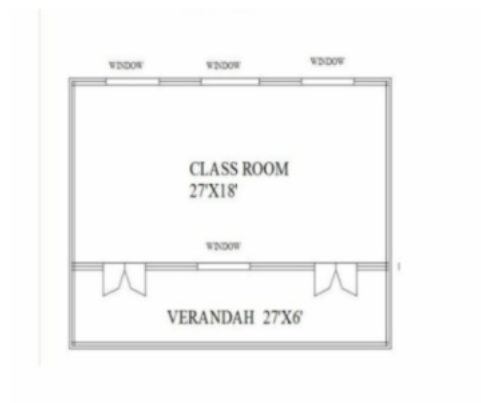

নিৰ্বাচক পঞ্জীয়ন বিষয়াৰ স্বাক্ষৰ

Nazri Naksha

Google Map View

Polling Station Building Front View

ভোটগ্ৰহন কেন্দ্ৰৰ সন্মুখৰ দৃশ্য

Cad View

Key MAP View

1 নাম : গমেবালা বৰ্মন স্বামীৰ নাম: সনাতন বৰ্মন ঘৰ নং : 1 বয়স : 82 লিঙ্গ : মহিলা	GBC0007635 ফটো উপলব্ধ	2 নাম : প্ৰভাত বৰ্মন পিতাৰ নাম: সনাতন বৰ্মন ঘৰ নং : 1 বয়স : 57 লিঙ্গ : পুৰুষ	GBC0007636 ফটো উপলব্ধ	3 নাম : শৰত বৰ্মন পিতাৰ নাম: সনাতন বৰ্মন ঘৰ নং : 1 বয়স : 50 লিঙ্গ : পুৰুষ	GBC0007637 ফটো উপলব্ধ
4 নাম : উলপি বৰ্মন স্বামীৰ নাম: প্ৰভাত বৰ্মন ঘৰ নং : 1 বয়স : 47 লিঙ্গ : মহিলা	GBC0007638 ফটো উপলব্ধ	5 নাম : চন্দনা বৰ্মন স্বামীৰ নাম: শৰত বৰ্মন ঘৰ নং : 1 বয়স : 44 লিঙ্গ : মহিলা	GBC0007639 ফটো উপলব্ধ	6 নাম : মিতুমনি বৰ্মন পিতাৰ নাম: প্ৰভাত বৰ্মন ঘৰ নং : 1 বয়স : 26 লিঙ্গ : মহিলা	GBC0390476 ফটো উপলব্ধ
7 নাম : জয়শ্ৰী বৰ্মন পিতাৰ নাম: প্ৰভাত বৰ্মন ঘৰ নং : 1 বয়স : 24 লিঙ্গ : মহিলা	GBC0585232 ফটো উপলব্ধ	8 নাম : জীতুল বৰ্মন পিতাৰ নাম: শৰত বৰ্মন ঘৰ নং : 1 বয়স : 22 লিঙ্গ : পুৰুষ	GBC2489219 ফটো উপলব্ধ	9 নাম : জুতিলা বৰ্মন স্বামীৰ নাম: লক্ষণ বৰ্মন ঘৰ নং : 2 বয়স : 67 লিঙ্গ : মহিলা	GBC0007641 ফটো উপলব্ধ
S 10 নাম : কল্যাণী বৰ্মন পিতাৰ নাম: লক্ষণ বৰ্মন ঘৰ নং : 2 বয়স : 40 লিঙ্গ : মহিলা	GBC0007644 ফটো উপলব্ধ	11 নাম : জগদীশ বৰ্মন পিতাৰ নাম: লক্ষণ বৰ্মন ঘৰ নং : 2 বয়স : 39 লিঙ্গ : পুৰুষ	GBC0007643 ফটো উপলব্ধ	12 নাম : ধ্ৰুৱ কুমাৰ বৰ্মণ পিতাৰ নাম: লক্ষণ চন্দ্ৰ বৰ্মণ ঘৰ নং : 2 বয়স : 39 লিঙ্গ : পুৰুষ	GBC0007642 ফটো উপলব্ধ
13 নাম : তনুমনি বৰ্মন স্বামীৰ নাম: ধ্ৰুৱকুমাৰ বৰ্মন ঘৰ নং : 2 বয়স : 36 লিঙ্গ : মহিলা	GBC0387985 ফটো উপলব্ধ	14 নাম : বাসন্তী বৰ্মন স্বামীৰ নাম: মধুৰাম বৰ্মন ঘৰ নং : 3 বয়স : 57 লিঙ্গ : মহিলা	GBC0007647 ফটো উপলব্ধ	15 নাম : অজয় বৰ্মন পিতাৰ নাম: মধু ৰাম বৰ্মন ঘৰ নং : 3 বয়স : 44 লিঙ্গ : পুৰুষ	GBC0007648 ফটো উপলব্ধ
16 নাম : ভবেশ বৰ্মন পিতাৰ নাম: মধুৰাম ঘৰ নং : 3 বয়স : 36 লিঙ্গ : পুৰুষ	GBC1234726 ফটো উপলব্ধ	17 নাম : মায়াবতী দাস স্বামীৰ নাম: অজয় বৰ্মন ঘৰ নং : 3 বয়স : 35 লিঙ্গ : মহিলা	GBC0584938 ফটো উপলব্ধ	18 নাম : শ্ৰেণী নাথ পিতাৰ নাম: উৎসৱ নাথ ঘৰ নং : 3 বয়স : 33 লিঙ্গ : মহিলা	GML6040820 ফটো উপলব্ধ
19 নাম : নীলকান্ত বৰ্মন পিতাৰ নাম: বলীৰাম বৰ্মন ঘৰ নং : 8 বয়স : 69 লিঙ্গ : পুৰুষ	GBC0007650 ফটো উপলব্ধ	20 নাম : ডালিমী বৰ্মন স্বামীৰ নাম: নীলকান্ত বৰ্মন ঘৰ নং : 8 বয়স : 52 লিঙ্গ : মহিলা	GBC0007651 ফটো উপলব্ধ	21 নাম : অম্বিকা চৰণ বৰ্মন পিতাৰ নাম: নীলকান্ত বৰ্মণ ঘৰ নং : 8 বয়স : 30 লিঙ্গ : পুৰুষ	GBC1241016 ফটো উপলব্ধ
22 নাম : হিৰণ্যা বৰ্মন পিতাৰ নাম: নীলকান্ত বৰ্মণ ঘৰ নং : 8 বয়স : 30 লিঙ্গ : পুৰুষ	GBC1241038 ফটো উপলব্ধ	23 নাম : জনেন্দ্ৰ বৰ্মণ পিতাৰ নাম: নীলকান্ত বৰ্মণ ঘৰ নং : 8 বয়স : 29 লিঙ্গ : পুৰুষ	GBC0135988 ফটো উপলব্ধ	24 নাম : পাপৰি কাকতি পিতাৰ নাম: দিলিপ কাকতি ঘৰ নং : 4 বয়স : 26 লিঙ্গ : মহিলা	GML0530485 ফটো উপলব্ধ
25 নাম : অনামিকা বৰ্মন স্বামীৰ নাম: অম্বিকা চৰন বৰ্মন ঘৰ নং : 4 বয়স : 25 লিঙ্গ : মহিলা	UGS0119925 ফটো উপলব্ধ	S 26 নাম : অৰ্ছনা বৰ্মন পিতাৰ নাম: ৰমাকান্ত বৰ্মন ঘৰ নং : 8 বয়স : 29 লিঙ্গ : মহিলা	GBC0390435 ফটো উপলব্ধ	27 নাম : ধনজ্যোতি বৰ্মন পিতাৰ নাম: ৰমাকান্ত বৰ্মন ঘৰ নং : 8 বয়স : 25 লিঙ্গ : পুৰুষ	GBC0405571 ফটো উপলব্ধ
28 নাম : ৰমাকান্ত বৰ্মন পিতাৰ নাম: বলীৰাম বৰ্মন ঘৰ নং : 8 বয়স : 65 লিঙ্গ : পুৰুষ	GBC0007652 ফটো উপলব্ধ	29 নাম : প্ৰতিমা বৰ্মন স্বামীৰ নাম: ৰমাকান্ত বৰ্মন ঘৰ নং : 8 বয়স : 56 লিঙ্গ : মহিলা	GBC0007653 ফটো উপলব্ধ	30 নাম : বীৰেশ্বৰ কলিতা পিতাৰ নাম: উপেন কলিতা ঘৰ নং : 5 বয়স : 58 লিঙ্গ : পুৰুষ	JGY6236108 ফটো উপলব্ধ