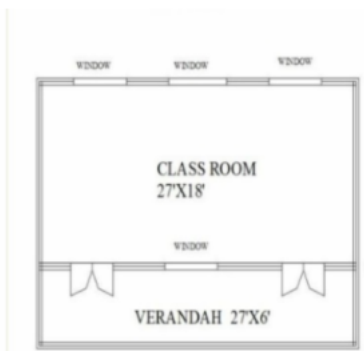

নিৰ্বাচক পঞ্জীয়ন বিষয়াৰ স্বাক্ষৰ

Nazri Naksha

Google Map View

Polling Station Building Front View

ভোটগ্ৰহন কেন্দ্ৰৰ সন্মুখৰ দৃশ্য

Cad View

Key MAP View

| | | | | | |
|-------------------------------------------------------------------------------------------------------------|--------------------------|-------------------------------------------------------------------------------------------------------------|--------------------------|-----------------------------------------------------------------------------------------------------------------------|--------------------------|
| 1 নাম : কমেশ্বৰী স্বৰ্গীয়াৰী স্বামীৰ নাম: নবীন স্বৰ্গীয়াৰী ঘৰ নং : 1 বয়স : 78 লিঙ্গ : মহিলা | GBC0011553 ফটো উপলব্ধ | 2 নাম : বঞ্জিত স্বৰ্গীয়াৰী পিতাৰ নাম: নবীন স্বৰ্গীয়াৰী ঘৰ নং : 1 বয়স : 49 লিঙ্গ : পুৰুষ | GBC0011559 ফটো উপলব্ধ | 3 নাম : বিনয় স্বৰ্গীয়াৰী পিতাৰ নাম: নবীন ঘৰ নং : 1 বয়স : 41 লিঙ্গ : পুৰুষ | GBC0011561 ফটো উপলব্ধ |
| 4 নাম : বঞ্জন স্বৰ্গীয়াৰী পিতাৰ নাম: অনীল স্বৰ্গীয়াৰী ঘৰ নং : 1 বয়স : 33 লিঙ্গ : পুৰুষ | GBC0011562 ফটো উপলব্ধ | S 5 নাম : কনমণি স্বৰ্গীয়াৰী পিতাৰ নাম: অনীল স্বৰ্গীয়াৰী ঘৰ নং : 1 বয়স : 31 লিঙ্গ : মহিলা | GBC0011563 ফটো উপলব্ধ | 6 নাম : মিনাক্ষী স্বৰ্গীয়াৰী পিতাৰ নাম: নবীন স্বৰ্গীয়াৰী ঘৰ নং : 1 বয়স : 28 লিঙ্গ : মহিলা | GBC0011557 ফটো উপলব্ধ |
| 7 নাম : প্ৰিয়াক্ষা স্বৰ্গীয়াৰী পিতাৰ নাম: অনীল স্বৰ্গীয়াৰী ঘৰ নং : 1 বয়স : 27 লিঙ্গ : মহিলা | GBC0375857 ফটো উপলব্ধ | 8 নাম : অনিল স্বৰ্গীয়াৰী পিতাৰ নাম: নবীন স্বৰ্গীয়াৰী ঘৰ নং : 01ক বয়স : 58 লিঙ্গ : পুৰুষ | GBC0011554 ফটো উপলব্ধ | 9 নাম : ভাৰতী স্বৰ্গীয়াৰী স্বামীৰ নাম: অনীল স্বৰ্গীয়াৰী ঘৰ নং : 1 ক বয়স : 51 লিঙ্গ : মহিলা | GBC0011558 ফটো উপলব্ধ |
| 10 নাম : অজিত স্বৰ্গীয়াৰী পিতাৰ নাম: নবীন স্বৰ্গীয়াৰী ঘৰ নং : 01খ বয়স : 54 লিঙ্গ : পুৰুষ | GBC0011556 ফটো উপলব্ধ | 11 নাম : দুৱী স্বৰ্গীয়াৰী স্বামীৰ নাম: অজিত স্বৰ্গীয়াৰী ঘৰ নং : 01খ বয়স : 43 লিঙ্গ : মহিলা | GBC0011560 ফটো উপলব্ধ | 12 নাম : মনু স্বৰ্গীয়াৰী পিতাৰ নাম: গোপাল ঘৰ নং : 2 বয়স : 45 লিঙ্গ : পুৰুষ | GBC0011565 ফটো উপলব্ধ |
| 13 নাম : আলাইশী স্বৰ্গীয়াৰী স্বামীৰ নাম: মনু স্বৰ্গীয়াৰী ঘৰ নং : 2 বয়স : 44 লিঙ্গ : মহিলা | GBC0011566 ফটো উপলব্ধ | 14 নাম : ৰোহিনী স্বৰ্গীয়াৰী স্বামীৰ নাম: সন্তোষ স্বৰ্গীয়াৰী ঘৰ নং : 2 বয়স : 39 লিঙ্গ : মহিলা | GBC0011567 ফটো উপলব্ধ | 15 নাম : বাবেন স্বৰ্গীয়াৰী পিতাৰ নাম: গোপাল ঘৰ নং : 2 বয়স : 39 লিঙ্গ : পুৰুষ | GBC0011568 ফটো উপলব্ধ |
| S 16 নাম : ৰবংশী স্বৰ্গীয়াৰী পিতাৰ নাম: মনু স্বৰ্গীয়াৰী ঘৰ নং : 2 বয়স : 30 লিঙ্গ : মহিলা | GBC0375592 ফটো উপলব্ধ | 17 নাম : টুটমনি স্বৰ্গীয়াৰী পিতাৰ নাম: মনু স্বৰ্গীয়াৰী ঘৰ নং : 2 বয়স : 23 লিঙ্গ : মহিলা | GBC2536704 ফটো উপলব্ধ | 18 নাম : দিষ্টী ৰাণী স্বৰ্গীয়াৰী পিতাৰ নাম: সন্তোষ স্বৰ্গীয়াৰী ঘৰ নং : 2 বয়স : 22 লিঙ্গ : মহিলা | GBC2551927 ফটো উপলব্ধ |
| 19 নাম : দীলিপ স্বৰ্গীয়াৰী পিতাৰ নাম: গোপাল স্বৰ্গীয়াৰী ঘৰ নং : 2 খ বয়স : 38 লিঙ্গ : পুৰুষ | GBC0011570 ফটো উপলব্ধ | 20 নাম : ৰোশী বসুমতাৰী স্বামীৰ নাম: দীলিপ স্বৰ্গীয়াৰী ঘৰ নং : 2 খ বয়স : 30 লিঙ্গ : মহিলা | GBC2470821 ফটো উপলব্ধ | 21 নাম : অৰনী বসুমতাৰী স্বামীৰ নাম: সুৰেন ঘৰ নং : 3 বয়স : 62 লিঙ্গ : মহিলা | GBC0011572 ফটো উপলব্ধ |
| 22 নাম : জোন্না স্বৰ্গীয়াৰী পিতাৰ নাম: সুৰেন স্বৰ্গীয়াৰী ঘৰ নং : 3 বয়স : 39 লিঙ্গ : মহিলা | GBC0011573 ফটো উপলব্ধ | 23 নাম : কামিনী স্বৰ্গীয়াৰী পিতাৰ নাম: সুৰেন স্বৰ্গীয়াৰী ঘৰ নং : 3 বয়স : 37 লিঙ্গ : মহিলা | GBC0011574 ফটো উপলব্ধ | 24 নাম : উৎপল চন্দ্ৰ স্বৰ্গীয়াৰী পিতাৰ নাম: সুৰেন্দ্ৰ নাথ স্বৰ্গীয়াৰী ঘৰ নং : 3 বয়স : 36 লিঙ্গ : পুৰুষ | GBC0011575 ফটো উপলব্ধ |
| 25 নাম : বিবাৰী খেৰকটাৰী স্বামীৰ নাম: গঙ্গাধৰ ঘৰ নং : 8 বয়স : 49 লিঙ্গ : মহিলা | GBC0011576 ফটো উপলব্ধ | 26 নাম : ৰস্তা খেৰকটাৰী স্বামীৰ নাম: হৰিহৰ খেৰকটাৰী ঘৰ নং : 8 বয়স : 33 লিঙ্গ : মহিলা | GBC0299255 ফটো উপলব্ধ | 27 নাম : মাধপী খেৰকটাৰী পিতাৰ নাম: গঙ্গাধৰ খেৰকটাৰী ঘৰ নং : 8 বয়স : 28 লিঙ্গ : মহিলা | GBC0212183 ফটো উপলব্ধ |
| 28 নাম : ধন খেৰকটাৰী পিতাৰ নাম: গঙ্গাধৰ খেৰকটাৰী ঘৰ নং : 8 বয়স : 26 লিঙ্গ : পুৰুষ | GBC0212373 ফটো উপলব্ধ | 29 নাম : লাৰণ্য বড়ো পিতাৰ নাম: মনু ৰাম বড়ো ঘৰ নং : 5 বয়স : 64 লিঙ্গ : মহিলা | GBC0011579 ফটো উপলব্ধ | 30 নাম : চাৰদা বড়ো স্বামীৰ নাম: লাৰণ্য ঘৰ নং : 5 বয়স : 54 লিঙ্গ : মহিলা | GBC0011580 ফটো উপলব্ধ |