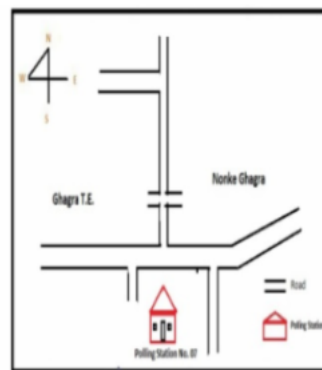

নিৰ্বাচক পঞ্জীয়ন বিষয়াৰ স্বাক্ষৰ

Nazri Naksha

Google Map View

Polling Station Building Front View

ভোটগ্ৰহন কেন্দ্ৰৰ সন্মুখৰ দৃশ্য

Cad View

Key MAP View

| | | | | | |
|-------------------------------------------------------------------------------------------------------------|--------------------------|-------------------------------------------------------------------------------------------------------------|--------------------------|-----------------------------------------------------------------------------------------------------------------------|--------------------------|
| 1 নাম : কমেশ্বৰী স্বৰ্গীয়াৰী স্বামীৰ নাম: নবীন স্বৰ্গীয়াৰী ঘৰ নং : 1 বয়স : 78 লিঙ্গ : মহিলা | GBC0011553 ফটো উপলব্ধ | 2 নাম : বঞ্জিত স্বৰ্গীয়াৰী পিতাৰ নাম: নবীন স্বৰ্গীয়াৰী ঘৰ নং : 1 বয়স : 49 লিঙ্গ : পুৰুষ | GBC0011559 ফটো উপলব্ধ | 3 নাম : বিনয় স্বৰ্গীয়াৰী পিতাৰ নাম: নবীন ঘৰ নং : 1 বয়স : 41 লিঙ্গ : পুৰুষ | GBC0011561 ফটো উপলব্ধ |
| 4 নাম : বঞ্জন স্বৰ্গীয়াৰী পিতাৰ নাম: অনীল স্বৰ্গীয়াৰী ঘৰ নং : 1 বয়স : 33 লিঙ্গ : পুৰুষ | GBC0011562 ফটো উপলব্ধ | S 5 নাম : কনমণি স্বৰ্গীয়াৰী পিতাৰ নাম: অনীল স্বৰ্গীয়াৰী ঘৰ নং : 1 বয়স : 31 লিঙ্গ : মহিলা | GBC0011563 ফটো উপলব্ধ | 6 নাম : মিনাক্ষী স্বৰ্গীয়াৰী পিতাৰ নাম: নবীন স্বৰ্গীয়াৰী ঘৰ নং : 1 বয়স : 28 লিঙ্গ : মহিলা | GBC0011557 ফটো উপলব্ধ |
| 7 নাম : প্ৰিয়াক্ষা স্বৰ্গীয়াৰী পিতাৰ নাম: অনীল স্বৰ্গীয়াৰী ঘৰ নং : 1 বয়স : 27 লিঙ্গ : মহিলা | GBC0375857 ফটো উপলব্ধ | 8 নাম : অনিল স্বৰ্গীয়াৰী পিতাৰ নাম: নবীন স্বৰ্গীয়াৰী ঘৰ নং : 01ক বয়স : 58 লিঙ্গ : পুৰুষ | GBC0011554 ফটো উপলব্ধ | 9 নাম : ভাৰতী স্বৰ্গীয়াৰী স্বামীৰ নাম: অনীল স্বৰ্গীয়াৰী ঘৰ নং : 1 ক বয়স : 51 লিঙ্গ : মহিলা | GBC0011558 ফটো উপলব্ধ |
| 10 নাম : অজিত স্বৰ্গীয়াৰী পিতাৰ নাম: নবীন স্বৰ্গীয়াৰী ঘৰ নং : 01খ বয়স : 54 লিঙ্গ : পুৰুষ | GBC0011556 ফটো উপলব্ধ | 11 নাম : দুৱী স্বৰ্গীয়াৰী স্বামীৰ নাম: অজিত স্বৰ্গীয়াৰী ঘৰ নং : 01খ বয়স : 43 লিঙ্গ : মহিলা | GBC0011560 ফটো উপলব্ধ | 12 নাম : মনু স্বৰ্গীয়াৰী পিতাৰ নাম: গোপাল ঘৰ নং : 2 বয়স : 45 লিঙ্গ : পুৰুষ | GBC0011565 ফটো উপলব্ধ |
| 13 নাম : আলাইশী স্বৰ্গীয়াৰী স্বামীৰ নাম: মনু স্বৰ্গীয়াৰী ঘৰ নং : 2 বয়স : 44 লিঙ্গ : মহিলা | GBC0011566 ফটো উপলব্ধ | 14 নাম : ৰোহিনী স্বৰ্গীয়াৰী স্বামীৰ নাম: সন্তোষ স্বৰ্গীয়াৰী ঘৰ নং : 2 বয়স : 39 লিঙ্গ : মহিলা | GBC0011567 ফটো উপলব্ধ | 15 নাম : বাবেন স্বৰ্গীয়াৰী পিতাৰ নাম: গোপাল ঘৰ নং : 2 বয়স : 39 লিঙ্গ : পুৰুষ | GBC0011568 ফটো উপলব্ধ |
| S 16 নাম : ৰবংশী স্বৰ্গীয়াৰী পিতাৰ নাম: মনু স্বৰ্গীয়াৰী ঘৰ নং : 2 বয়স : 30 লিঙ্গ : মহিলা | GBC0375592 ফটো উপলব্ধ | 17 নাম : টুটমনি স্বৰ্গীয়াৰী পিতাৰ নাম: মনু স্বৰ্গীয়াৰী ঘৰ নং : 2 বয়স : 23 লিঙ্গ : মহিলা | GBC2536704 ফটো উপলব্ধ | 18 নাম : দিষ্টী ৰাণী স্বৰ্গীয়াৰী পিতাৰ নাম: সন্তোষ স্বৰ্গীয়াৰী ঘৰ নং : 2 বয়স : 22 লিঙ্গ : মহিলা | GBC2551927 ফটো উপলব্ধ |
| 19 নাম : দীলিপ স্বৰ্গীয়াৰী পিতাৰ নাম: গোপাল স্বৰ্গীয়াৰী ঘৰ নং : 2 খ বয়স : 38 লিঙ্গ : পুৰুষ | GBC0011570 ফটো উপলব্ধ | 20 নাম : ৰোশী বসুমতাৰী স্বামীৰ নাম: দীলিপ স্বৰ্গীয়াৰী ঘৰ নং : 2 খ বয়স : 30 লিঙ্গ : মহিলা | GBC2470821 ফটো উপলব্ধ | 21 নাম : অৰনী বসুমতাৰী স্বামীৰ নাম: সুৰেন ঘৰ নং : 3 বয়স : 62 লিঙ্গ : মহিলা | GBC0011572 ফটো উপলব্ধ |
| 22 নাম : জোন্না স্বৰ্গীয়াৰী পিতাৰ নাম: সুৰেন স্বৰ্গীয়াৰী ঘৰ নং : 3 বয়স : 39 লিঙ্গ : মহিলা | GBC0011573 ফটো উপলব্ধ | 23 নাম : কামিনী স্বৰ্গীয়াৰী পিতাৰ নাম: সুৰেন স্বৰ্গীয়াৰী ঘৰ নং : 3 বয়স : 37 লিঙ্গ : মহিলা | GBC0011574 ফটো উপলব্ধ | 24 নাম : উৎপল চন্দ্ৰ স্বৰ্গীয়াৰী পিতাৰ নাম: সুৰেন্দ্ৰ নাথ স্বৰ্গীয়াৰী ঘৰ নং : 3 বয়স : 36 লিঙ্গ : পুৰুষ | GBC0011575 ফটো উপলব্ধ |
| 25 নাম : বিবাৰী খেৰকটাৰী স্বামীৰ নাম: গঙ্গাধৰ ঘৰ নং : 8 বয়স : 49 লিঙ্গ : মহিলা | GBC0011576 ফটো উপলব্ধ | 26 নাম : ৰস্তা খেৰকটাৰী স্বামীৰ নাম: হৰিহৰ খেৰকটাৰী ঘৰ নং : 8 বয়স : 33 লিঙ্গ : মহিলা | GBC0299255 ফটো উপলব্ধ | 27 নাম : মাধপী খেৰকটাৰী পিতাৰ নাম: গঙ্গাধৰ খেৰকটাৰী ঘৰ নং : 8 বয়স : 28 লিঙ্গ : মহিলা | GBC0212183 ফটো উপলব্ধ |
| 28 নাম : ধন খেৰকটাৰী পিতাৰ নাম: গঙ্গাধৰ খেৰকটাৰী ঘৰ নং : 8 বয়স : 26 লিঙ্গ : পুৰুষ | GBC0212373 ফটো উপলব্ধ | 29 নাম : লাৰণ্য বড়ো পিতাৰ নাম: মনু ৰাম বড়ো ঘৰ নং : 5 বয়স : 64 লিঙ্গ : মহিলা | GBC0011579 ফটো উপলব্ধ | 30 নাম : চাৰদা বড়ো স্বামীৰ নাম: লাৰণ্য ঘৰ নং : 5 বয়স : 54 লিঙ্গ : মহিলা | GBC0011580 ফটো উপলব্ধ |