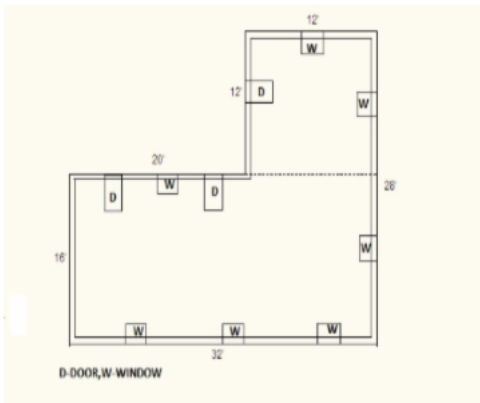

নিৰ্বাচক পঞ্জীয়ন বিষয়াৰ স্বাক্ষৰ

Nazri Naksha

Google Map View

Polling Station Building Front View

ভোটগ্ৰহন কেন্দ্ৰৰ সন্মুখৰ দৃশ্য

Cad View

Key MAP View

#2 1 নাম : কাশ্যপ নাথ পিতাৰ নাম: নয়নমনি নাথ ঘৰ নং : 00 বয়স : 20 লিঙ্গ : পুৰুষ	UGS0113340 ফটো উপলব্ধ	S 2 নাম : সুবাংস্ত্ৰী বড়ো স্বামীৰ নাম: বিমল বড়ো ঘৰ নং : 01 বয়স : 28 লিঙ্গ : মহিলা	UGS0053793 ফটো উপলব্ধ	S 3 নাম : হিৰামনি বড়ো মাতৃৰ নাম: বেবতী ঘৰ নং : 6ক বয়স : 35 লিঙ্গ : মহিলা	CFM7639363 ফটো উপলব্ধ
S 4 নাম : বানী বড়ো পিতাৰ নাম: বেংডা ঘৰ নং : 1 বয়স : 21 লিঙ্গ : পুৰুষ	UGS0111518 ফটো উপলব্ধ	S 5 নাম : দিপান্দিতা দাস পিতাৰ নাম: সিদ্ধেশ্বৰ দাস ঘৰ নং : 21 বয়স : 26 লিঙ্গ : মহিলা	CFM0525477 ফটো উপলব্ধ	S 6 নাম : অনিল নাথ পিতাৰ নাম: প্ৰবীন নাথ ঘৰ নং : 20 বয়স : 45 লিঙ্গ : পুৰুষ	CFM0371864 ফটো উপলব্ধ
S 7 নাম : হিৰদ্য দাস পিতাৰ নাম: হেমন্ত দাস ঘৰ নং : 23 বয়স : 23 লিঙ্গ : পুৰুষ	CFM1232651 ফটো উপলব্ধ	S 8 নাম : হিৰমণি নাথ স্বামীৰ নাম: অজয় নাথ ঘৰ নং : 25 বয়স : 31 লিঙ্গ : মহিলা	CFM0525444 ফটো উপলব্ধ	S 9 নাম : কৰবী কলিতা স্বামীৰ নাম: ধ্ৰুৱজ্যোতি দাস ঘৰ নং : 25 বয়স : 26 লিঙ্গ : মহিলা	CFM0452334 ফটো উপলব্ধ
10 নাম : বিষ্ণু নাথ পিতাৰ নাম: বসন্ত নাথ ঘৰ নং : 25 বয়স : 25 লিঙ্গ : পুৰুষ	CFM1222579 ফটো উপলব্ধ	R 11 নাম : প্ৰস্তুতি নাথ পিতাৰ নাম: প্ৰবীৰ নাথ ঘৰ নং : 26 বয়স : 19 লিঙ্গ : মহিলা	UGS0159061 ফটো উপলব্ধ	S 12 নাম : হিতেশ দাস পিতাৰ নাম: মনু দাস ঘৰ নং : 29 বয়স : 24 লিঙ্গ : পুৰুষ	CFM1222611 ফটো উপলব্ধ
13 নাম : পাপৰি পাটগিৰী স্বামীৰ নাম: দুলমনি শইকীয়া ঘৰ নং : 02 বয়স : 34 লিঙ্গ : মহিলা	CFM0439612 ফটো উপলব্ধ	14 নাম : প্ৰণৱজ্যোতি দাস পিতাৰ নাম: দীনেশ চন্দ্ৰ দাস ঘৰ নং : 32 বয়স : 25 লিঙ্গ : পুৰুষ	UGS0110221 ফটো উপলব্ধ	15 নাম : দেজী বসুমতাৰী পিতাৰ নাম: যদু বসুমতাৰী ঘৰ নং : 36 বয়স : 25 লিঙ্গ : মহিলা	UGS0182519 ফটো উপলব্ধ
16 নাম : ভনিতা বড়ো পিতাৰ নাম: অৰবিন্দ ঘৰ নং : 38 বয়স : 20 লিঙ্গ : মহিলা	UGS0109819 ফটো উপলব্ধ	S 17 নাম : পাপৰি হৰিজন পিতাৰ নাম: ৰাজকুমাৰ হৰিজন ঘৰ নং : 02 বয়স : 26 লিঙ্গ : মহিলা	CFM0526152 ফটো উপলব্ধ	18 নাম : অভিজিৎ নাথ পিতাৰ নাম: গণেশ্বৰ নাথ ঘৰ নং : 41 বয়স : 31 লিঙ্গ : পুৰুষ	CFM0338426 ফটো উপলব্ধ
19 নাম : অমৰ দাস পিতাৰ নাম: লক্ষেশ্বৰ দাস ঘৰ নং : 48 বয়স : 30 লিঙ্গ : পুৰুষ	CFM7185614 ফটো উপলব্ধ	20 নাম : অৰ্ণবজান কলিতা পিতাৰ নাম: ধীৰেন কলিতা ঘৰ নং : 50 বয়স : 25 লিঙ্গ : পুৰুষ	CFM0248716 ফটো উপলব্ধ	S 21 নাম : সুস্মিতা শৰ্মা মাতৃৰ নাম: প্ৰতিভা দেৱী ঘৰ নং : 52 বয়স : 27 লিঙ্গ : মহিলা	CFM0531814 ফটো উপলব্ধ
22 নাম : ছায়াশ্ৰী বসুমতাৰী পিতাৰ নাম: অৰ্কন বসুমতাৰী ঘৰ নং : 53 বয়স : 20 লিঙ্গ : মহিলা	UGS0182535 ফটো উপলব্ধ	23 নাম : তৃষ্ণা দাস স্বামীৰ নাম: বাৰ্গব ৰয় ঘৰ নং : 56 বয়স : 29 লিঙ্গ : মহিলা	CFM0343426 ফটো উপলব্ধ	24 নাম : ধনজীত বড়ো পিতাৰ নাম: দীনেশ বড়ো ঘৰ নং : 57 বয়স : 26 লিঙ্গ : পুৰুষ	CFM0263848 ফটো উপলব্ধ
S 25 নাম : হীৰকজ্যোতি দাস পিতাৰ নাম: জলেশ্বৰ দাস ঘৰ নং : 63 বয়স : 23 লিঙ্গ : পুৰুষ	CFM1230978 ফটো উপলব্ধ	S 26 নাম : সানি দাস পিতাৰ নাম: বলেন দাস ঘৰ নং : 65 বয়স : 25 লিঙ্গ : পুৰুষ	CFM0529255 ফটো উপলব্ধ	S 27 নাম : হিমাশ্ৰী পাটোৱাৰী স্বামীৰ নাম: ৰাজু দাস ঘৰ নং : 67 বয়স : 36 লিঙ্গ : মহিলা	UGS0107920 ফটো উপলব্ধ
28 নাম : বনু বড়ো স্বামীৰ নাম: অজয় কুমাৰ বড়ো ঘৰ নং : 91 বয়স : 42 লিঙ্গ : মহিলা	CFM0468587 ফটো উপলব্ধ	29 নাম : ভবনী দাস পিতাৰ নাম: বসু দেব নাথ ঘৰ নং : 74 বয়স : 48 লিঙ্গ : মহিলা	CFM0452755 ফটো উপলব্ধ	30 নাম : নিলিমা মোচাহাৰী স্বামীৰ নাম: মৃদুল বড়ো ঘৰ নং : 76 বয়স : 30 লিঙ্গ : মহিলা	CFM1303619 ফটো উপলব্ধ