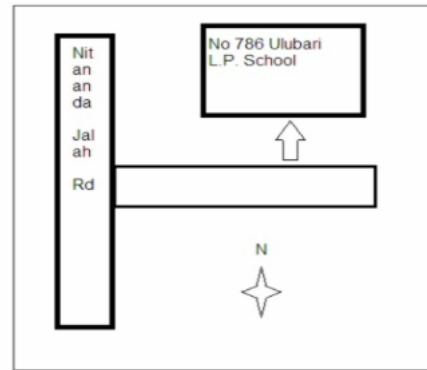

নিৰ্বাচক পঞ্জীয়ন বিষয়াৰ স্বাক্ষৰ

Nazri Naksha

Google Map View

Polling Station Building Front View

ভোটগ্ৰহন কেন্দ্ৰৰ সন্মুখৰ দৃশ্য

Cad View

Key MAP View

#2 1 নাম : কাশ্যপ নাথ পিতাৰ নাম: নয়নমনি নাথ ঘৰ নং : 00 বয়স : 20 লিঙ্গ : পুৰুষ	UGS0113340 ফটো উপলব্ধ	S 2 নাম : সুবাংস্ত্ৰী বড়ো স্বামীৰ নাম: বিমল বড়ো ঘৰ নং : 01 বয়স : 28 লিঙ্গ : মহিলা	UGS0053793 ফটো উপলব্ধ	S 3 নাম : হিৰামনি বড়ো মাতৃৰ নাম: বেবতী ঘৰ নং : 6ক বয়স : 35 লিঙ্গ : মহিলা	CFM7639363 ফটো উপলব্ধ
S 4 নাম : বানী বড়ো পিতাৰ নাম: বেংডা ঘৰ নং : 1 বয়স : 21 লিঙ্গ : পুৰুষ	UGS0111518 ফটো উপলব্ধ	S 5 নাম : দিপান্দিতা দাস পিতাৰ নাম: সিদ্ধেশ্বৰ দাস ঘৰ নং : 21 বয়স : 26 লিঙ্গ : মহিলা	CFM0525477 ফটো উপলব্ধ	S 6 নাম : অনিল নাথ পিতাৰ নাম: প্ৰবীন নাথ ঘৰ নং : 20 বয়স : 45 লিঙ্গ : পুৰুষ	CFM0371864 ফটো উপলব্ধ
S 7 নাম : হিৰদ্য দাস পিতাৰ নাম: হেমন্ত দাস ঘৰ নং : 23 বয়স : 23 লিঙ্গ : পুৰুষ	CFM1232651 ফটো উপলব্ধ	S 8 নাম : হিৰমণি নাথ স্বামীৰ নাম: অজয় নাথ ঘৰ নং : 25 বয়স : 31 লিঙ্গ : মহিলা	CFM0525444 ফটো উপলব্ধ	S 9 নাম : কৰবী কলিতা স্বামীৰ নাম: ধ্ৰুৱজ্যোতি দাস ঘৰ নং : 25 বয়স : 26 লিঙ্গ : মহিলা	CFM0452334 ফটো উপলব্ধ
10 নাম : বিষ্ণু নাথ পিতাৰ নাম: বসন্ত নাথ ঘৰ নং : 25 বয়স : 25 লিঙ্গ : পুৰুষ	CFM1222579 ফটো উপলব্ধ	R 11 নাম : প্ৰস্তুতি নাথ পিতাৰ নাম: প্ৰবীৰ নাথ ঘৰ নং : 26 বয়স : 19 লিঙ্গ : মহিলা	UGS0159061 ফটো উপলব্ধ	S 12 নাম : হিতেশ দাস পিতাৰ নাম: মনু দাস ঘৰ নং : 29 বয়স : 24 লিঙ্গ : পুৰুষ	CFM1222611 ফটো উপলব্ধ
13 নাম : পাপৰি পাটগিৰী স্বামীৰ নাম: দুলমনি শইকীয়া ঘৰ নং : 02 বয়স : 34 লিঙ্গ : মহিলা	CFM0439612 ফটো উপলব্ধ	14 নাম : প্ৰণৱজ্যোতি দাস পিতাৰ নাম: দীনেশ চন্দ্ৰ দাস ঘৰ নং : 32 বয়স : 25 লিঙ্গ : পুৰুষ	UGS0110221 ফটো উপলব্ধ	15 নাম : দেজী বসুমতাৰী পিতাৰ নাম: যদু বসুমতাৰী ঘৰ নং : 36 বয়স : 25 লিঙ্গ : মহিলা	UGS0182519 ফটো উপলব্ধ
16 নাম : ভনিতা বড়ো পিতাৰ নাম: অৰবিন্দ ঘৰ নং : 38 বয়স : 20 লিঙ্গ : মহিলা	UGS0109819 ফটো উপলব্ধ	S 17 নাম : পাপৰি হৰিজন পিতাৰ নাম: ৰাজকুমাৰ হৰিজন ঘৰ নং : 02 বয়স : 26 লিঙ্গ : মহিলা	CFM0526152 ফটো উপলব্ধ	18 নাম : অভিজিৎ নাথ পিতাৰ নাম: গণেশ্বৰ নাথ ঘৰ নং : 41 বয়স : 31 লিঙ্গ : পুৰুষ	CFM0338426 ফটো উপলব্ধ
19 নাম : অমৰ দাস পিতাৰ নাম: লক্ষেশ্বৰ দাস ঘৰ নং : 48 বয়স : 30 লিঙ্গ : পুৰুষ	CFM7185614 ফটো উপলব্ধ	20 নাম : অৰ্ণবজান কলিতা পিতাৰ নাম: ধীৰেন কলিতা ঘৰ নং : 50 বয়স : 25 লিঙ্গ : পুৰুষ	CFM0248716 ফটো উপলব্ধ	S 21 নাম : সুস্মিতা শৰ্মা মাতৃৰ নাম: প্ৰতিভা দেৱী ঘৰ নং : 52 বয়স : 27 লিঙ্গ : মহিলা	CFM0531814 ফটো উপলব্ধ
22 নাম : ছায়াশ্ৰী বসুমতাৰী পিতাৰ নাম: অৰ্কন বসুমতাৰী ঘৰ নং : 53 বয়স : 20 লিঙ্গ : মহিলা	UGS0182535 ফটো উপলব্ধ	23 নাম : তৃষ্ণা দাস স্বামীৰ নাম: বাৰ্গব ৰয় ঘৰ নং : 56 বয়স : 29 লিঙ্গ : মহিলা	CFM0343426 ফটো উপলব্ধ	24 নাম : ধনজীত বড়ো পিতাৰ নাম: দীনেশ বড়ো ঘৰ নং : 57 বয়স : 26 লিঙ্গ : পুৰুষ	CFM0263848 ফটো উপলব্ধ
S 25 নাম : হীৰকজ্যোতি দাস পিতাৰ নাম: জলেশ্বৰ দাস ঘৰ নং : 63 বয়স : 23 লিঙ্গ : পুৰুষ	CFM1230978 ফটো উপলব্ধ	S 26 নাম : সানি দাস পিতাৰ নাম: বলেন দাস ঘৰ নং : 65 বয়স : 25 লিঙ্গ : পুৰুষ	CFM0529255 ফটো উপলব্ধ	S 27 নাম : হিমাশ্ৰী পাটোৱাৰী স্বামীৰ নাম: ৰাজু দাস ঘৰ নং : 67 বয়স : 36 লিঙ্গ : মহিলা	UGS0107920 ফটো উপলব্ধ
28 নাম : বনু বড়ো স্বামীৰ নাম: অজয় কুমাৰ বড়ো ঘৰ নং : 91 বয়স : 42 লিঙ্গ : মহিলা	CFM0468587 ফটো উপলব্ধ	29 নাম : ভবনী দাস পিতাৰ নাম: বসু দেব নাথ ঘৰ নং : 74 বয়স : 48 লিঙ্গ : মহিলা	CFM0452755 ফটো উপলব্ধ	30 নাম : নিলিমা মোচাহাৰী স্বামীৰ নাম: মৃদুল বড়ো ঘৰ নং : 76 বয়স : 30 লিঙ্গ : মহিলা	CFM1303619 ফটো উপলব্ধ