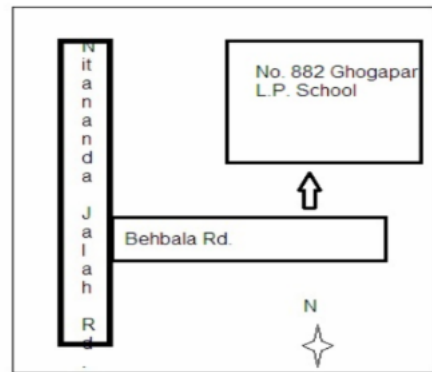

নিৰ্বাচক পঞ্জীয়ন বিষয়াৰ স্বাক্ষৰ

Nazri Naksha

Google Map View

Polling Station Building Front View

ভোটগ্ৰহন কেন্দ্ৰৰ সন্মুখৰ দৃশ্য

Cad View

Key MAP View

1 নাম : সুনীতি কলিতা স্বামীৰ নাম : হৰেকৃষ্ণ কলিতা ঘৰ নং : 00 বয়স : 51 লিঙ্গ : মহিলা	UGS0104059 ফটো উপলব্ধ	2 নাম : গগন দাস পিতাৰ নাম : তৰনী কান্ত দাস ঘৰ নং : 00 বয়স : 51 লিঙ্গ : পুৰুষ	UGS0104398 ফটো উপলব্ধ	S 3 নাম : অমৰ দাস পিতাৰ নাম : জীবেশ্বৰ দাস ঘৰ নং : 00 বয়স : 45 লিঙ্গ : পুৰুষ	UGS0110312 ফটো উপলব্ধ
4 নাম : পাৰুল দাস স্বামীৰ নাম : হুমেশ্বৰ দাস ঘৰ নং : 0 বয়স : 38 লিঙ্গ : মহিলা	CFM0275784 ফটো উপলব্ধ	5 নাম : প্ৰতিভা দাস স্বামীৰ নাম : লাবান্য দাস ঘৰ নং : 00 বয়স : 38 লিঙ্গ : মহিলা	CFM0283218 ফটো উপলব্ধ	6 নাম : ধনশ্ৰী নাথ পিতাৰ নাম : ডিম্বেশ্বৰ নাথ ঘৰ নং : 0 বয়স : 35 লিঙ্গ : মহিলা	CFM0296046 ফটো উপলব্ধ
7 নাম : চিমা দাস স্বামীৰ নাম : হিমাংশু দাস ঘৰ নং : 0 বয়স : 31 লিঙ্গ : মহিলা	CFM0248765 ফটো উপলব্ধ	8 নাম : ধঞ্জীতা নাথ মাতৃৰ নাম : মিৰা নাথ ঘৰ নং : 0 বয়স : 30 লিঙ্গ : মহিলা	CFM0294660 ফটো উপলব্ধ	9 নাম : বুবুল নাথ পিতাৰ নাম : ডিম্বেশ্বৰ নাথ ঘৰ নং : 0 বয়স : 29 লিঙ্গ : পুৰুষ	CFM0142547 ফটো উপলব্ধ
10 নাম : হিৰকজ্যোতি নাথ পিতাৰ নাম : উত্তম চন্দ্ৰ ঘৰ নং : 0 বয়স : 28 লিঙ্গ : পুৰুষ	CFM0142588 ফটো উপলব্ধ	11 নাম : লীম্পী দাস পিতাৰ নাম : প্ৰবীন দাস ঘৰ নং : 0 বয়স : 28 লিঙ্গ : মহিলা	CFM0260836 ফটো উপলব্ধ	12 নাম : গোবিন্দ নাথ পিতাৰ নাম : কিৰণ নাথ ঘৰ নং : 0 বয়স : 28 লিঙ্গ : পুৰুষ	CFM0296640 ফটো উপলব্ধ
13 নাম : সোনমণি নাথ স্বামীৰ নাম : অনুপম নাথ ঘৰ নং : 00 বয়স : 26 লিঙ্গ : মহিলা	CFM1296508 ফটো উপলব্ধ	14 নাম : দিপান্দিতা দাস পিতাৰ নাম : প্ৰবীন দাস ঘৰ নং : 0 বয়স : 25 লিঙ্গ : মহিলা	CFM0250134 ফটো উপলব্ধ	15 নাম : হৰিচৰণ দাস পিতাৰ নাম : কঙ্কণ দাস ঘৰ নং : 00 বয়স : 24 লিঙ্গ : পুৰুষ	CFM1209410 ফটো উপলব্ধ
16 নাম : সোনপাহী নাথ পিতাৰ নাম : নিৰঞ্জন নাথ ঘৰ নং : 1 বয়স : 58 লিঙ্গ : মহিলা	CFM7161631 ফটো উপলব্ধ	17 নাম : শঙ্কৰ নাথ পিতাৰ নাম : দানপতি ঘৰ নং : 1 বয়স : 57 লিঙ্গ : পুৰুষ	CFM7534567 ফটো উপলব্ধ	18 নাম : অৰুনা নাথ স্বামীৰ নাম : শঙ্কৰ ঘৰ নং : 1 বয়স : 49 লিঙ্গ : মহিলা	CFM7534578 ফটো উপলব্ধ
19 নাম : জিন্টুমনি নাথ পিতাৰ নাম : শংকৰ নাথ ঘৰ নং : 1 বয়স : 21 লিঙ্গ : পুৰুষ	CFM7167026 ফটো উপলব্ধ	20 নাম : অনপমা ৰয় নাথ স্বামীৰ নাম : কিশোৰ নাথ ঘৰ নং : 2 বয়স : 35 লিঙ্গ : মহিলা	CFM7543273 ফটো উপলব্ধ	21 নাম : ভবানন্দ নাথ পিতাৰ নাম : দানপতি ঘৰ নং : 0 বয়স : 63 লিঙ্গ : পুৰুষ	CFM7534614 ফটো উপলব্ধ
22 নাম : কদমী নাথ দাস স্বামীৰ নাম : ভবানন্দ নাথ ঘৰ নং : 00 বয়স : 52 লিঙ্গ : মহিলা	CFM0292979 ফটো উপলব্ধ	23 নাম : কৰবী নাথ পিতাৰ নাম : ভবানন্দ নাথ ঘৰ নং : 00 বয়স : 27 লিঙ্গ : মহিলা	CFM0284323 ফটো উপলব্ধ	24 নাম : সুমিত্ৰা নাথ স্বামীৰ নাম : দীপক নাথ ঘৰ নং : 8 বয়স : 46 লিঙ্গ : মহিলা	CFM7534647 ফটো উপলব্ধ
25 নাম : গনেশ নাথ পিতাৰ নাম : দানপতি ঘৰ নং : 8 বয়স : 45 লিঙ্গ : পুৰুষ	CFM7534658 ফটো উপলব্ধ	26 নাম : গিতিকা নাথ স্বামীৰ নাম : গনেশ নাথ ঘৰ নং : 8 বয়স : 38 লিঙ্গ : মহিলা	CFM7534669 ফটো উপলব্ধ	27 নাম : কণ্ঠমনি নাথ পিতাৰ নাম : দীপক নাথ ঘৰ নং : 8 বয়স : 27 লিঙ্গ : পুৰুষ	CFM0238097 ফটো উপলব্ধ
R 28 নাম : নৰ্মদা নাথ স্বামীৰ নাম : উদ্ধব ঘৰ নং : 5 বয়স : 96 লিঙ্গ : মহিলা	CFM7534681 ফটো উপলব্ধ	29 নাম : উদ্ধব নাথ পিতাৰ নাম : বীৰেন্দ্ৰ ঘৰ নং : 5 বয়স : 70 লিঙ্গ : পুৰুষ	CFM7534670 ফটো উপলব্ধ	30 নাম : গদাধৰ দাস পিতাৰ নাম : তৰুণ চন্দ্ৰ দাশ ঘৰ নং : 5 বয়স : 55 লিঙ্গ : পুৰুষ	CFM0525410 ফটো উপলব্ধ