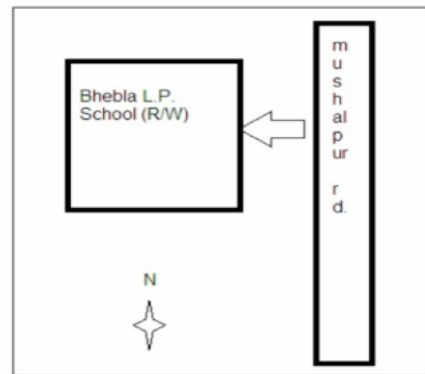

Key MAP View