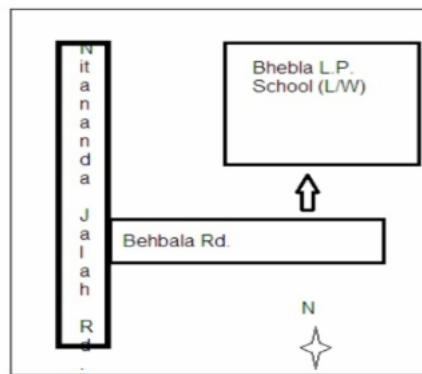

Key MAP View