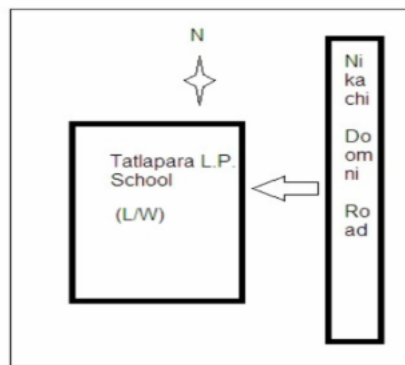

নিৰ্বাচক পঞ্জীয়ন বিষয়াৰ স্বাক্ষৰ

Nazri Naksha

Google Map View

Polling Station Building Front View

ভোটগ্ৰহন কেন্দ্ৰৰ সন্মুখৰ দৃশ্য

Cad View

Key MAP View

1 নাম : প্রণৱ দাস পিতাৰ নাম: চাণক্য দাস ঘৰ নং : 0 বয়স : 25 লিঙ্গ : পুৰুষ	CFM0250746 ফটো উপলব্ধ	2 নাম : চম্পা দাস স্বামীৰ নাম: ধ্ৰুৱ দাস ঘৰ নং : 0 বয়স : 25 লিঙ্গ : মহিলা	CFM0279059 ফটো উপলব্ধ	3 নাম : সবিতা মেধি স্বামীৰ নাম: খৰ্গেশ্বৰ চেত্ৰী ঘৰ নং : 00 বয়স : 25 লিঙ্গ : মহিলা	CFM0458281 ফটো উপলব্ধ
# 4 নাম : লোহিত ৰাভা পিতাৰ নাম: নিমল ঘৰ নং : 1 বয়স : 48 লিঙ্গ : পুৰুষ	CFM8534585 ফটো উপলব্ধ	5 নাম : ৰিতা ৰাভা স্বামীৰ নাম: লোহিত ৰাভা ঘৰ নং : 1 বয়স : 43 লিঙ্গ : মহিলা	CFM8534596 ফটো উপলব্ধ	6 নাম : জুনমনি ৰাভা পিতাৰ নাম: লোহিত ৰাভা ঘৰ নং : 1 বয়স : 20 লিঙ্গ : মহিলা	UGS0043455 ফটো উপলব্ধ
7 নাম : আনন্দ দাস পিতাৰ নাম: তেলকা ঘৰ নং : 2 বয়স : 78 লিঙ্গ : পুৰুষ	CFM8534609 ফটো উপলব্ধ	8 নাম : উৰ্মিলা দাস স্বামীৰ নাম: আনন্দ ঘৰ নং : 2 বয়স : 62 লিঙ্গ : মহিলা	CFM8534610 ফটো উপলব্ধ	9 নাম : বিনদ মদাহী পিতাৰ নাম: আনন্দ ঘৰ নং : 2 বয়স : 36 লিঙ্গ : পুৰুষ	CFM8534643 ফটো উপলব্ধ
10 নাম : নুপেণ দাস পিতাৰ নাম: আনন্দ ঘৰ নং : 2 কু বয়স : 43 লিঙ্গ : পুৰুষ	CFM8534621 ফটো উপলব্ধ	11 নাম : গীতাজুলি দাস স্বামীৰ নাম: নিপেন মদাহী ঘৰ নং : 2 কু বয়স : 41 লিঙ্গ : মহিলা	CFM8534632 ফটো উপলব্ধ	12 নাম : ৰমেশ মদাহী পিতাৰ নাম: দানী ঘৰ নং : 3 বয়স : 73 লিঙ্গ : পুৰুষ	CFM8534654 ফটো উপলব্ধ
13 নাম : প্রমিলা মদাহী স্বামীৰ নাম: ৰমেশ ঘৰ নং : 3 বয়স : 61 লিঙ্গ : মহিলা	CFM8534665 ফটো উপলব্ধ	14 নাম : বদন মদাহী পিতাৰ নাম: কমলেশ্বৰ ঘৰ নং : 8 বয়স : 53 লিঙ্গ : পুৰুষ	CFM8534701 ফটো উপলব্ধ	15 নাম : উষাৰালা মদাহী স্বামীৰ নাম: বদন মদাহী ঘৰ নং : 8 বয়স : 48 লিঙ্গ : মহিলা	CFM8534712 ফটো উপলব্ধ
16 নাম : ববিতা দাস মদাহী স্বামীৰ নাম: ভগবান ঘৰ নং : 8 বয়স : 42 লিঙ্গ : মহিলা	CFM8534756 ফটো উপলব্ধ	17 নাম : দিগন্ত দাস পিতাৰ নাম: শ্ৰীবদন দাস ঘৰ নং : 8 বয়স : 29 লিঙ্গ : পুৰুষ	CFM0089979 ফটো উপলব্ধ	18 নাম : সিমন্ত মেদহী পিতাৰ নাম: বদন মেদহী ঘৰ নং : 08 বয়স : 27 লিঙ্গ : পুৰুষ	CFM0514315 ফটো উপলব্ধ
19 নাম : দীপামনি শৰণীয়া স্বামীৰ নাম: সীমান্ত মদাহী ঘৰ নং : 4 বয়স : 20 লিঙ্গ : মহিলা	UGS0079590 ফটো উপলব্ধ	20 নাম : জয়দেব মদাহী পিতাৰ নাম: কমলেশ্বৰ ঘৰ নং : 4 কু বয়স : 62 লিঙ্গ : পুৰুষ	CFM8534723 ফটো উপলব্ধ	21 নাম : কামিনী মদাহী পিতাৰ নাম: জয়দেব ঘৰ নং : 4 কু বয়স : 43 লিঙ্গ : মহিলা	CFM8534734 ফটো উপলব্ধ
22 নাম : নৰেন দাস পিতাৰ নাম: জয়দেব দাস ঘৰ নং : 4 কু বয়স : 32 লিঙ্গ : পুৰুষ	CFM0089656 ফটো উপলব্ধ	23 নাম : সনজ়েয় মদাহী পিতাৰ নাম: জয়দেব মদাহী ঘৰ নং : 4 কু বয়স : 30 লিঙ্গ : পুৰুষ	CFM0089839 ফটো উপলব্ধ	24 নাম : আৰতি দাস স্বামীৰ নাম: সঞ্জয় মদাহী ঘৰ নং : 4 কু বয়স : 30 লিঙ্গ : মহিলা	UGS0193912 ফটো উপলব্ধ
25 নাম : পল্লবী মদাহি দাস স্বামীৰ নাম: নৰেন দাস ঘৰ নং : 4 কু বয়স : 28 লিঙ্গ : মহিলা	CFM0130070 ফটো উপলব্ধ	26 নাম : পানিৰাম দাস পিতাৰ নাম: দানিৰাম দাস ঘৰ নং : 5 বয়স : 71 লিঙ্গ : পুৰুষ	CFM0132050 ফটো উপলব্ধ	27 নাম : সবিনি দাস স্বামীৰ নাম: পানিৰাম দাস ঘৰ নং : 5 বয়স : 68 লিঙ্গ : মহিলা	CFM0131383 ফটো উপলব্ধ
28 নাম : ৰঞ্জন চৌধুৰী পিতাৰ নাম: পানিৰাম দাস ঘৰ নং : 5 বয়স : 47 লিঙ্গ : পুৰুষ	CFM0131805 ফটো উপলব্ধ	29 নাম : বিজয় দাস পিতাৰ নাম: পানিৰাম দাস ঘৰ নং : 5 বয়স : 46 লিঙ্গ : পুৰুষ	CFM0131714 ফটো উপলব্ধ	30 নাম : মুনাল দাস পিতাৰ নাম: পানিৰাম দাস ঘৰ নং : 5 বয়স : 43 লিঙ্গ : পুৰুষ	CFM0131300 ফটো উপলব্ধ