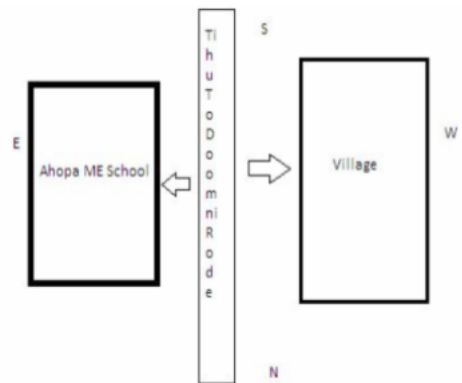

নিৰ্বাচক পঞ্জীয়ন বিষয়াৰ স্বাক্ষৰ

Nazri Naksha

Google Map View

Polling Station Building Front View

ভোটগ্ৰহন কেন্দ্ৰৰ সন্মুখৰ দৃশ্য

Cad View

Key MAP View

<p>S2 1 CFM0517458</p> <p>নাম : জীমনি দাস পিতাৰ নাম: কমলেশ্বৰ দাস ঘৰ নং : 00 বয়স : 25 লিঙ্গ : মহিলা</p> <p>ফটো উপলব্ধ</p>	<p>2 UGS0187617</p> <p>নাম : মাধবী কলিতা পিতাৰ নাম: মনোৰঞ্জন কলিতা ঘৰ নং : 00 বয়স : 19 লিঙ্গ : মহিলা</p> <p>ফটো উপলব্ধ</p>	<p>3 CFM0365650</p> <p>নাম : নয়নতারা বাভা পিতাৰ নাম: প্ৰবীন বাভা ঘৰ নং : 66 বয়স : 24 লিঙ্গ : মহিলা</p> <p>ফটো উপলব্ধ</p>
<p>4 CFM9234611</p> <p>নাম : চণ্ডি শৰ্মা পিতাৰ নাম: বিশ্বেশ্বৰ ঘৰ নং : 9 বয়স : 50 লিঙ্গ : পুৰুষ</p> <p>ফটো উপলব্ধ</p>	<p>5 CFM9234622</p> <p>নাম : আমিয়া দেবী স্বামীৰ নাম: চণ্ডি শৰ্মা ঘৰ নং : 9 বয়স : 41 লিঙ্গ : মহিলা</p> <p>ফটো উপলব্ধ</p>	<p>6 UGS0148197</p> <p>নাম : চন্দন কুমাৰ শৰ্মা পিতাৰ নাম: পবিত্ৰ শৰ্মা ঘৰ নং : 7 বয়স : 19 লিঙ্গ : পুৰুষ</p> <p>ফটো উপলব্ধ</p>
<p>7 CFM9234597</p> <p>নাম : ধৰ্মেশ্বৰ শৰ্মা পিতাৰ নাম: বিশ্বেশ্বৰ ঘৰ নং : 7 বয়স : 49 লিঙ্গ : পুৰুষ</p> <p>ফটো উপলব্ধ</p>	<p>8 UGS0196824</p> <p>নাম : প্ৰতিমা দেবী স্বামীৰ নাম: ধৰ্মেশ্বৰ শৰ্মা ঘৰ নং : 7 বয়স : 44 লিঙ্গ : মহিলা</p> <p>ফটো উপলব্ধ</p>	<p>9 CFM9234586</p> <p>নাম : অনিমা দেবী স্বামীৰ নাম: পবিত্ৰ ঘৰ নং : 7 বয়স : 44 লিঙ্গ : মহিলা</p> <p>ফটো উপলব্ধ</p>
<p>10 CFM9234644</p> <p>নাম : ফুলেন শৰ্মা পিতাৰ নাম: সুবোধ ঘৰ নং : 8 বয়স : 48 লিঙ্গ : পুৰুষ</p> <p>ফটো উপলব্ধ</p>	<p>11 CFM9234655</p> <p>নাম : টুতু মনি দেবী স্বামীৰ নাম: ফুলেন শৰ্মা ঘৰ নং : 8 বয়স : 43 লিঙ্গ : মহিলা</p> <p>ফটো উপলব্ধ</p>	<p>12 CFM0511733</p> <p>নাম : দিপাংকৰ শৰ্মা পিতাৰ নাম: ফুলেন শৰ্মা ঘৰ নং : 08 বয়স : 25 লিঙ্গ : পুৰুষ</p> <p>ফটো উপলব্ধ</p>
<p>13 CFM9234688</p> <p>নাম : সদা দাস পিতাৰ নাম: কান্দ ঘৰ নং : 9 বয়স : 59 লিঙ্গ : পুৰুষ</p> <p>ফটো উপলব্ধ</p>	<p>14 CFM9234699</p> <p>নাম : গোলাপী দাস স্বামীৰ নাম: সদা ঘৰ নং : 9 বয়স : 51 লিঙ্গ : মহিলা</p> <p>ফটো উপলব্ধ</p>	<p>15 CFM9234702</p> <p>নাম : ধৰ্মকান্ত দাস পিতাৰ নাম: সদা ঘৰ নং : 9 বয়স : 51 লিঙ্গ : পুৰুষ</p> <p>ফটো উপলব্ধ</p>
<p>16 CFM9239810</p> <p>নাম : অৰূপ দাস মাতৃৰ নাম: কুসুম দাস ঘৰ নং : 10 বয়স : 31 লিঙ্গ : পুৰুষ</p> <p>ফটো উপলব্ধ</p>	<p>17 CFM9240000</p> <p>নাম : দ্বীপশিখা বাভা স্বামীৰ নাম: অৰূপ দাস ঘৰ নং : 10 বয়স : 30 লিঙ্গ : মহিলা</p> <p>ফটো উপলব্ধ</p>	<p>18 CFM9234724</p> <p>নাম : প্ৰসান্ত দাস পিতাৰ নাম: অখয় ঘৰ নং : 10 বয়স : 41 লিঙ্গ : পুৰুষ</p> <p>ফটো উপলব্ধ</p>
<p>19 CFM1915384</p> <p>নাম : মনিকা দাস স্বামীৰ নাম: প্ৰশান্ত দাস ঘৰ নং : 10 বয়স : 35 লিঙ্গ : মহিলা</p> <p>ফটো উপলব্ধ</p>	<p>20 CFM9234735</p> <p>নাম : ববেন দাস পিতাৰ নাম: অখয় ঘৰ নং : 10 বয়স : 37 লিঙ্গ : পুৰুষ</p> <p>ফটো উপলব্ধ</p>	<p>21 CFM9234746</p> <p>নাম : কমলেশ্বৰ দাস পিতাৰ নাম: কালিচৰন ঘৰ নং : 11 বয়স : 66 লিঙ্গ : পুৰুষ</p> <p>ফটো উপলব্ধ</p>
<p>22 CFM9234768</p> <p>নাম : ভবেন দাস পিতাৰ নাম: কালিচৰন ঘৰ নং : 11 বয়স : 64 লিঙ্গ : পুৰুষ</p> <p>ফটো উপলব্ধ</p>	<p>23 CFM9234757</p> <p>নাম : যশোদা দাস স্বামীৰ নাম: কমলেশ্বৰ ঘৰ নং : 11 বয়স : 58 লিঙ্গ : মহিলা</p> <p>ফটো উপলব্ধ</p>	<p>24 CFM9234779</p> <p>নাম : বেলোৰাম দাস পিতাৰ নাম: কালিচৰন ঘৰ নং : 11 বয়স : 56 লিঙ্গ : পুৰুষ</p> <p>ফটো উপলব্ধ</p>
<p>S 25 CFM9234815</p> <p>নাম : মীনা দাস স্বামীৰ নাম: ভবেন দাস ঘৰ নং : 11 বয়স : 53 লিঙ্গ : মহিলা</p> <p>ফটো উপলব্ধ</p>	<p>E 26 CFM9234780</p> <p>নাম : গোপাল দাস পিতাৰ নাম: কালিচৰন ঘৰ নং : 11 বয়স : 52 লিঙ্গ : পুৰুষ</p> <p>ফটো উপলব্ধ</p>	<p>27 CFM9234791</p> <p>নাম : কেশব দাস পিতাৰ নাম: কালিচৰন ঘৰ নং : 11 বয়স : 48 লিঙ্গ : পুৰুষ</p> <p>ফটো উপলব্ধ</p>
<p>28 CFM9234804</p> <p>নাম : মিনতী দাস স্বামীৰ নাম: বেলো ঘৰ নং : 11 বয়স : 48 লিঙ্গ : মহিলা</p> <p>ফটো উপলব্ধ</p>	<p>29 CFM9234826</p> <p>নাম : অনিতা দাস স্বামীৰ নাম: গোপাল দাস ঘৰ নং : 11 বয়স : 37 লিঙ্গ : মহিলা</p> <p>ফটো উপলব্ধ</p>	<p>30 CFM9234848</p> <p>নাম : দীপিকা দাস স্বামীৰ নাম: কেশব ঘৰ নং : 11 বয়স : 37 লিঙ্গ : মহিলা</p> <p>ফটো উপলব্ধ</p>