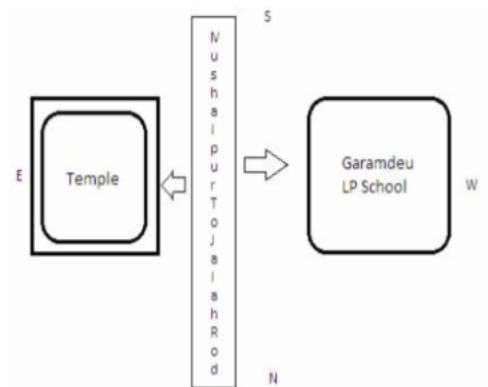

নিৰ্বাচক পঞ্জীয়ন বিষয়াৰ স্বাক্ষৰ

Nazri Naksha

Google Map View

Polling Station Building Front View

ভোটগ্ৰহন কেন্দ্ৰৰ সন্মুখৰ দৃশ্য

Cad View

Key MAP View

<p>S 1 UGS0177055</p> <p>নাম : ফুলমনি দাস স্বামীৰ নাম : কুলেন দাস ঘৰ নং : 9 বয়স : 23 লিঙ্গ : মহিলা</p> <p>ফটো উপলব্ধ</p>	<p>2 CFM1309020</p> <p>নাম : হিৰকজ্যোতি ৰাভা পিতাৰ নাম : সুদৌ ৰাভা ঘৰ নং : 10 বয়স : 23 লিঙ্গ : পুৰুষ</p> <p>ফটো উপলব্ধ</p>	<p>3 CFM1190677</p> <p>নাম : নীশা ৰাভা পিতাৰ নাম : সমীন ৰাভা ঘৰ নং : 15 বয়স : 48 লিঙ্গ : পুৰুষ</p> <p>ফটো উপলব্ধ</p>
<p>4 CFM0367763</p> <p>নাম : ভূপেন ৰাভা পিতাৰ নাম : মহেশ্বৰ ৰাভা ঘৰ নং : 52 বয়স : 44 লিঙ্গ : পুৰুষ</p> <p>ফটো উপলব্ধ</p>	<p>5 CFM1283936</p> <p>নাম : হিৰকজ্যোতি ৰাভা পিতাৰ নাম : বুলু ৰাভা ঘৰ নং : 31 বয়স : 23 লিঙ্গ : পুৰুষ</p> <p>ফটো উপলব্ধ</p>	<p># 6 UGS0141101</p> <p>নাম : সংগীতা দাস স্বামীৰ নাম : বৰিশংকৰ ৰাভা ঘৰ নং : 168 বয়স : 25 লিঙ্গ : মহিলা</p> <p>ফটো উপলব্ধ</p>
<p>S 7 UGS0116426</p> <p>নাম : মৰমী ৰাভা স্বামীৰ নাম : কেলোশ ৰাভা ঘৰ নং : 45 বয়স : 39 লিঙ্গ : মহিলা</p> <p>ফটো উপলব্ধ</p>	<p>S 8 CFM0511709</p> <p>নাম : অৰ্চনা কলিতা স্বামীৰ নাম : অখিল কলিতা ঘৰ নং : 51 বয়স : 33 লিঙ্গ : মহিলা</p> <p>ফটো উপলব্ধ</p>	<p>S 9 CFM7152754</p> <p>নাম : বিজুমণি বড়ো পিতাৰ নাম : ডেবহাৰি বড়ো ঘৰ নং : 62 বয়স : 21 লিঙ্গ : মহিলা</p> <p>ফটো উপলব্ধ</p>
<p>S 10 CFM0427161</p> <p>নাম : প্ৰীতিসিতা ৰাভা পিতাৰ নাম : কমলেশ্বৰ ৰাভা ঘৰ নং : 068 বয়স : 24 লিঙ্গ : মহিলা</p> <p>ফটো উপলব্ধ</p>	<p>11 CFM0512434</p> <p>নাম : স্বপ্না দাস ৰাভা স্বামীৰ নাম : সুৰুজ ৰাভা ঘৰ নং : 62 বয়স : 25 লিঙ্গ : মহিলা</p> <p>ফটো উপলব্ধ</p>	<p>S 12 CFM7187933</p> <p>নাম : ভায়োলীনা ৰাভা পিতাৰ নাম : কমলেশ্বৰ ৰাভা ঘৰ নং : 086 বয়স : 21 লিঙ্গ : মহিলা</p> <p>ফটো উপলব্ধ</p>
<p>R2 13 UGS0179689</p> <p>নাম : মনিকা ৰাভা স্বামীৰ নাম : হিৰক ৰাভা ঘৰ নং : 88 বয়স : 29 লিঙ্গ : মহিলা</p> <p>ফটো উপলব্ধ</p>	<p>14 CFM1289891</p> <p>নাম : অনীতা ৰাভা স্বামীৰ নাম : বিটুল ৰাভা ঘৰ নং : 94 বয়স : 24 লিঙ্গ : মহিলা</p> <p>ফটো উপলব্ধ</p>	<p>15 CFM1112655</p> <p>নাম : কৌশিক ৰাভা পিতাৰ নাম : প্ৰাণেশ্বৰ ৰাভা ঘৰ নং : 95/94 বয়স : 23 লিঙ্গ : পুৰুষ</p> <p>ফটো উপলব্ধ</p>
<p>16 CFM1283357</p> <p>নাম : জিন্টু ৰাভা পিতাৰ নাম : গোবিন্দ ৰাভা ঘৰ নং : 101 বয়স : 23 লিঙ্গ : পুৰুষ</p> <p>ফটো উপলব্ধ</p>	<p>17 CFM1233220</p> <p>নাম : সুৰজ ৰাভা পিতাৰ নাম : ধনীৰাম ৰাভা ঘৰ নং : 102 বয়স : 23 লিঙ্গ : পুৰুষ</p> <p>ফটো উপলব্ধ</p>	<p>18 CFM0451286</p> <p>নাম : মৌসমি ৰাভা পিতাৰ নাম : কৃষ্ণ ঘৰ নং : 108 বয়স : 23 লিঙ্গ : মহিলা</p> <p>ফটো উপলব্ধ</p>
<p>R2 19 UGS0139626</p> <p>নাম : বৰষা দাস স্বামীৰ নাম : ভাস্কৰ দাস ঘৰ নং : 109 বয়স : 23 লিঙ্গ : মহিলা</p> <p>ফটো উপলব্ধ</p>	<p>20 CFM9334605</p> <p>নাম : অনিল ৰাভা পিতাৰ নাম : দেবেন ঘৰ নং : 112 বয়স : 54 লিঙ্গ : পুৰুষ</p> <p>ফটো উপলব্ধ</p>	<p>21 CFM9334616</p> <p>নাম : দ্ৰৌপদী ৰাভা স্বামীৰ নাম : অনিল ঘৰ নং : 112 বয়স : 48 লিঙ্গ : মহিলা</p> <p>ফটো উপলব্ধ</p>
<p>22 CFM9334570</p> <p>নাম : মাধব ৰাভা পিতাৰ নাম : দেবেন ঘৰ নং : 112 বয়স : 40 লিঙ্গ : পুৰুষ</p> <p>ফটো উপলব্ধ</p>	<p>23 CFM9334592</p> <p>নাম : ডালিমী ৰাভা পিতাৰ নাম : দেবেন ৰাভা ঘৰ নং : 112 বয়স : 36 লিঙ্গ : মহিলা</p> <p>ফটো উপলব্ধ</p>	<p>24 UGS0025346</p> <p>নাম : অৰ্চনা মদাহী স্বামীৰ নাম : মিন্টু ৰাভা ঘৰ নং : 112 বয়স : 32 লিঙ্গ : মহিলা</p> <p>ফটো উপলব্ধ</p>
<p>25 CFM0009969</p> <p>নাম : মিত্তু ৰাভা পিতাৰ নাম : অনিল ৰাভা ঘৰ নং : 112 বয়স : 28 লিঙ্গ : পুৰুষ</p> <p>ফটো উপলব্ধ</p>	<p>26 CFM0489377</p> <p>নাম : ৰুপজ্যোতি ৰাভা পিতাৰ নাম : মাধব ৰাভা ঘৰ নং : 112 বয়স : 26 লিঙ্গ : পুৰুষ</p> <p>ফটো উপলব্ধ</p>	<p>27 CFM7147549</p> <p>নাম : মণিকা ৰাভা স্বামীৰ নাম : মিন্টু ৰাভা ঘৰ নং : 112 বয়স : 26 লিঙ্গ : মহিলা</p> <p>ফটো উপলব্ধ</p>
<p>28 CFM0426361</p> <p>নাম : জিন্টু ৰাভা পিতাৰ নাম : মাধব ৰাভা ঘৰ নং : 112 বয়স : 24 লিঙ্গ : পুৰুষ</p> <p>ফটো উপলব্ধ</p>	<p>29 CFM0426429</p> <p>নাম : ৰিংকুমণি দাস ৰাভা স্বামীৰ নাম : জিন্টু ৰাভা ঘৰ নং : 112 বয়স : 24 লিঙ্গ : মহিলা</p> <p>ফটো উপলব্ধ</p>	<p>30 CFM7147457</p> <p>নাম : ৰিন্টু ৰাভা পিতাৰ নাম : অনিল ৰাভা ঘৰ নং : 112 বয়স : 22 লিঙ্গ : পুৰুষ</p> <p>ফটো উপলব্ধ</p>