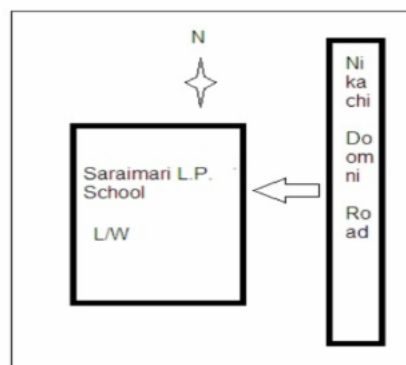

নিৰ্বাচক পঞ্জীয়ন বিষয়াৰ স্বাক্ষৰ

Nazri Naksha

Google Map View

Polling Station Building Front View

ভোটগ্ৰহন কেন্দ্ৰৰ সন্মুখৰ দৃশ্য

Cad View

Key MAP View

1 নাম : হিমাংকৰ দাস পিতাৰ নাম: কৃষ্ণ দাস ঘৰ নং : 0 বয়স : 25 লিঙ্গ : পুৰুষ	CFM0257584 ফটো উপলব্ধ	2 নাম : তৰুন দাস পিতাৰ নাম: সীতমোহন ঘৰ নং : 1 বয়স : 78 লিঙ্গ : পুৰুষ	CFM8734563 ফটো উপলব্ধ	3 নাম : পূৰ্ণিমা দাস স্বামীৰ নাম: তৰুন ঘৰ নং : 1 বয়স : 63 লিঙ্গ : মহিলা	CFM8734574 ফটো উপলব্ধ
# 4 নাম : ফনিধৰ দাস পিতাৰ নাম: সুৰেন দাস ঘৰ নং : 93 ক বয়স : 50 লিঙ্গ : পুৰুষ	UGS0111096 ফটো উপলব্ধ	5 নাম : নিৰ্মালী দাস স্বামীৰ নাম: ভোগোৰাম ঘৰ নং : 1 বয়স : 43 লিঙ্গ : মহিলা	CFM8734596 ফটো উপলব্ধ	6 নাম : বিউতি দাস স্বামীৰ নাম: খগেন দাস ঘৰ নং : 01 বয়স : 32 লিঙ্গ : মহিলা	UGS0111138 ফটো উপলব্ধ
7 নাম : ভাবনা দাস স্বামীৰ নাম: পৰাগ দাস ঘৰ নং : 01 বয়স : 26 লিঙ্গ : মহিলা	UGS0171504 ফটো উপলব্ধ	8 নাম : নিকুঞ্জ দাস অন্যান্য: কৃষ্ণ দাস ঘৰ নং : 5 বয়স : 25 লিঙ্গ : পুৰুষ	CFM0372748 ফটো উপলব্ধ	9 নাম : জিন্টু দাস মাতৃৰ নাম: ৰশ্মি দাস ঘৰ নং : 1 বয়স : 23 লিঙ্গ : পুৰুষ	CFM7149289 ফটো উপলব্ধ
10 নাম : গুনজীত দাস পিতাৰ নাম: হৰিহৰ দাস ঘৰ নং : 1 বয়স : 22 লিঙ্গ : পুৰুষ	CFM7149149 ফটো উপলব্ধ	11 নাম : ভূমিকা দাস পিতাৰ নাম: টংকেশ্বৰ দাস ঘৰ নং : 1 বয়স : 21 লিঙ্গ : মহিলা	CFM7160716 ফটো উপলব্ধ	12 নাম : ভোগোৰাম দাস পিতাৰ নাম: তৰুন ঘৰ নং : 1 গ বয়স : 50 লিঙ্গ : পুৰুষ	CFM8734585 ফটো উপলব্ধ
13 নাম : পৰাগ দাস পিতাৰ নাম: ভোগোৰাম দাস ঘৰ নং : 1 গ বয়স : 29 লিঙ্গ : পুৰুষ	CFM0000968 ফটো উপলব্ধ	14 নাম : ৰাহুল দাস পিতাৰ নাম: ভোগোৰাম দাস ঘৰ নং : 1 গ বয়স : 26 লিঙ্গ : পুৰুষ	CFM0422295 ফটো উপলব্ধ	15 নাম : জুনমাণি দাস পিতাৰ নাম: ভোগোৰাম দাস ঘৰ নং : 1 গ বয়স : 24 লিঙ্গ : মহিলা	CFM7146483 ফটো উপলব্ধ
16 নাম : বিৰেণ দাস পিতাৰ নাম: তৰুন ঘৰ নং : 1 ঘ বয়স : 44 লিঙ্গ : পুৰুষ	CFM8734621 ফটো উপলব্ধ	17 নাম : মাজনী দাস স্বামীৰ নাম: বিৰেণ দাস ঘৰ নং : 1 ঘ বয়স : 42 লিঙ্গ : মহিলা	CFM8734632 ফটো উপলব্ধ	18 নাম : নিপম দাস পিতাৰ নাম: বিৰেণ দাস ঘৰ নং : 1 ঘ বয়স : 25 লিঙ্গ : পুৰুষ	CFM1234434 ফটো উপলব্ধ
19 নাম : ধনেশ্বৰ দাস পিতাৰ নাম: তৰুন ঘৰ নং : 1 ক বয়স : 46 লিঙ্গ : পুৰুষ	CFM8734609 ফটো উপলব্ধ	20 নাম : নিৰু দাস স্বামীৰ নাম: ধনেশ্বৰ দাস ঘৰ নং : 1 ক বয়স : 42 লিঙ্গ : মহিলা	CFM8734610 ফটো উপলব্ধ	21 নাম : টংকেশ্বৰ দাস পিতাৰ নাম: তৰুন ঘৰ নং : 1 খ বয়স : 38 লিঙ্গ : পুৰুষ	CFM8734643 ফটো উপলব্ধ
22 নাম : কনকলতা দাস স্বামীৰ নাম: টংকেশ্বৰ দাস ঘৰ নং : 1 খ বয়স : 38 লিঙ্গ : মহিলা	CFM8734654 ফটো উপলব্ধ	23 নাম : বাবলু দাস পিতাৰ নাম: টংকেশ্বৰ দাস ঘৰ নং : 1 খ বয়স : 20 লিঙ্গ : পুৰুষ	UGS0191817 ফটো উপলব্ধ	24 নাম : জুৰি দাস পিতাৰ নাম: বাবলু দাস ঘৰ নং : 1 খ বয়স : 19 লিঙ্গ : মহিলা	UGS0191825 ফটো উপলব্ধ
25 নাম : কুশল দাস পিতাৰ নাম: তৰুন ঘৰ নং : 2 বয়স : 39 লিঙ্গ : পুৰুষ	CFM8734665 ফটো উপলব্ধ	26 নাম : উৰ্মিলা দাস স্বামীৰ নাম: কুশল ঘৰ নং : 2 বয়স : 37 লিঙ্গ : মহিলা	CFM8734676 ফটো উপলব্ধ	27 নাম : নিতুমণি দাস পিতাৰ নাম: কুশল দাস ঘৰ নং : 2 বয়স : 28 লিঙ্গ : মহিলা	CFM0151241 ফটো উপলব্ধ
28 নাম : ধীৰাশ্ৰী দাস পিতাৰ নাম: কুশল দাস ঘৰ নং : 2 বয়স : 24 লিঙ্গ : মহিলা	CFM0423392 ফটো উপলব্ধ	29 নাম : বৰষা দাস পিতাৰ নাম: কুশল দাস ঘৰ নং : 2 বয়স : 21 লিঙ্গ : মহিলা	CFM7149891 ফটো উপলব্ধ	30 নাম : কৃষ্ণকান্ত দাস পিতাৰ নাম: কৃষ্ণা দাস ঘৰ নং : 3 বয়স : 53 লিঙ্গ : পুৰুষ	CFM8734687 ফটো উপলব্ধ