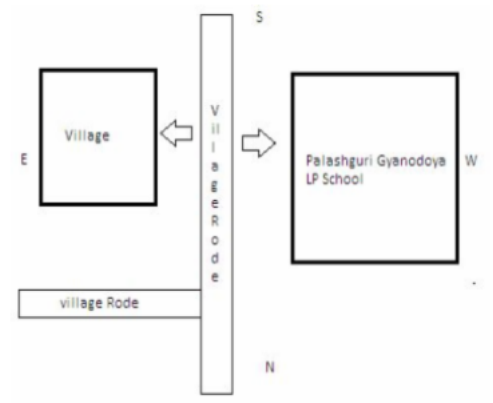

নিৰ্বাচক পঞ্জীয়ন বিষয়াৰ স্বাক্ষৰ

Nazri Naksha

Google Map View

Polling Station Building Front View

ভোটগ্ৰহন কেন্দ্ৰৰ সন্মুখৰ দৃশ্য

Cad View

Key MAP View

<p>S 1</p> <p>নাম : কুমুদ চন্দ্ৰ দাস পিতাৰ নাম : খগেশ্বৰ দাস ঘৰ নং : 0 বয়স : 50 লিঙ্গ : পুৰুষ</p> <p>CFM0251348</p> <p>ফটো উপলব্ধ</p>	<p>2</p> <p>নাম : দিপামণী ৰাভা স্বামীৰ নাম : বিতেন ৰাভা ঘৰ নং : 86 বয়স : 34 লিঙ্গ : মহিলা</p> <p>CFM0267666</p> <p>ফটো উপলব্ধ</p>	<p>3</p> <p>নাম : জিন্টু ৰাভা পিতাৰ নাম : শুক্ৰ ৰাম ৰাভা ঘৰ নং : 106 বয়স : 25 লিঙ্গ : পুৰুষ</p> <p>CFM0273128</p> <p>ফটো উপলব্ধ</p>
<p>4</p> <p>নাম : নিভা নাৰ্জাৰী স্বামীৰ নাম : কুমাৰ নাৰ্জাৰী ঘৰ নং : 1 বয়স : 49 লিঙ্গ : মহিলা</p> <p>CFM8934585</p> <p>ফটো উপলব্ধ</p>	<p>5</p> <p>নাম : চিত্ৰা ৰাভা স্বামীৰ নাম : অশ্বিনী ৰাভা ঘৰ নং : 1 বয়স : 33 লিঙ্গ : মহিলা</p> <p>CFM7164395</p> <p>ফটো উপলব্ধ</p>	<p>6</p> <p>নাম : বৰষা নাৰ্জাৰী পিতাৰ নাম : কুমাৰ নাৰ্জাৰী ঘৰ নং : 1 বয়স : 27 লিঙ্গ : মহিলা</p> <p>UGS0189878</p> <p>ফটো উপলব্ধ</p>
<p>7</p> <p>নাম : গোপাল ৰাভা পিতাৰ নাম : মহেশ্বৰ ৰাভা ঘৰ নং : 1 বয়স : 26 লিঙ্গ : পুৰুষ</p> <p>CFM7164296</p> <p>ফটো উপলব্ধ</p>	<p>8</p> <p>নাম : প্ৰীতম নাৰ্জাৰী পিতাৰ নাম : কুমাৰ নাৰ্জাৰী ঘৰ নং : 1 বয়স : 25 লিঙ্গ : পুৰুষ</p> <p>CFM0368969</p> <p>ফটো উপলব্ধ</p>	<p>9</p> <p>নাম : জানমণী হালৈ পিতাৰ নাম : গদা হালৈ ঘৰ নং : 1 বয়স : 21 লিঙ্গ : মহিলা</p> <p>CFM7174550</p> <p>ফটো উপলব্ধ</p>
<p>10</p> <p>নাম : সভাৰাম বড়ো পিতাৰ নাম : ৰামপতি ঘৰ নং : 2 বয়স : 59 লিঙ্গ : পুৰুষ</p> <p>CFM8934596</p> <p>ফটো উপলব্ধ</p>	<p>11</p> <p>নাম : ললীতা বড়ো স্বামীৰ নাম : সভাৰাম ঘৰ নং : 2 বয়স : 54 লিঙ্গ : মহিলা</p> <p>CFM8934609</p> <p>ফটো উপলব্ধ</p>	<p>12</p> <p>নাম : বীৰেন বড়ো পিতাৰ নাম : ৰামপতি বড়ো ঘৰ নং : 2 বয়স : 54 লিঙ্গ : পুৰুষ</p> <p>CFM8934632</p> <p>ফটো উপলব্ধ</p>
<p>13</p> <p>নাম : নুপেন বড়ো পিতাৰ নাম : ৰামপতি ঘৰ নং : 2 বয়স : 53 লিঙ্গ : পুৰুষ</p> <p>CFM8934621</p> <p>ফটো উপলব্ধ</p>	<p>14</p> <p>নাম : অৰ্চনা বড়ো স্বামীৰ নাম : বীৰেন বড়ো ঘৰ নং : 2 বয়স : 45 লিঙ্গ : মহিলা</p> <p>CFM8934643</p> <p>ফটো উপলব্ধ</p>	<p>15</p> <p>নাম : নবজিত বড়ো পিতাৰ নাম : শভা ৰাম বড়ো ঘৰ নং : 2 বয়স : 33 লিঙ্গ : পুৰুষ</p> <p>CFM8940087</p> <p>ফটো উপলব্ধ</p>
<p>16</p> <p>নাম : মিনাক্ষী বসুমতাৰী স্বামীৰ নাম : নবজিত বড়ো ঘৰ নং : 02 বয়স : 33 লিঙ্গ : মহিলা</p> <p>UGS0085563</p> <p>ফটো উপলব্ধ</p>	<p>17</p> <p>নাম : সুৰজিত বড়ো পিতাৰ নাম : সভাৰাম বড়ো ঘৰ নং : 2 বয়স : 31 লিঙ্গ : পুৰুষ</p> <p>CFM8940098</p> <p>ফটো উপলব্ধ</p>	<p>18</p> <p>নাম : চিন্ময় বড়ো পিতাৰ নাম : বীৰেন বড়ো ঘৰ নং : 2 বয়স : 20 লিঙ্গ : পুৰুষ</p> <p>UGS0185181</p> <p>ফটো উপলব্ধ</p>
<p>19</p> <p>নাম : শ্ৰীকান্ত বড়ো পিতাৰ নাম : শিশুৰাম ঘৰ নং : 0 বয়স : 69 লিঙ্গ : পুৰুষ</p> <p>CFM8934654</p> <p>ফটো উপলব্ধ</p>	<p>20</p> <p>নাম : সাবিত্ৰী বড়ো স্বামীৰ নাম : শ্ৰীকান্ত ঘৰ নং : 0 বয়স : 59 লিঙ্গ : মহিলা</p> <p>CFM8934665</p> <p>ফটো উপলব্ধ</p>	<p>21</p> <p>নাম : কমলা বড়ো স্বামীৰ নাম : ৰাজীব ঘৰ নং : 0 বয়স : 39 লিঙ্গ : মহিলা</p> <p>CFM8934687</p> <p>ফটো উপলব্ধ</p>
<p>22</p> <p>নাম : ৰাজীব বড়ো পিতাৰ নাম : শ্ৰীকান্ত ঘৰ নং : 0 বয়স : 38 লিঙ্গ : পুৰুষ</p> <p>CFM8934676</p> <p>ফটো উপলব্ধ</p>	<p>S 23</p> <p>নাম : সোনমল্লী বড়ো পিতাৰ নাম : শ্ৰীকান্ত ঘৰ নং : 0 বয়স : 87 লিঙ্গ : মহিলা</p> <p>CFM8934701</p> <p>ফটো উপলব্ধ</p>	<p>24</p> <p>নাম : বাসণ্টি বড়ো স্বামীৰ নাম : হৰিচৰন ঘৰ নং : 8 বয়স : 69 লিঙ্গ : মহিলা</p> <p>CFM8934756</p> <p>ফটো উপলব্ধ</p>
<p>25</p> <p>নাম : হেমন্ত কুমাৰ বড়ো পিতাৰ নাম : হৰিচৰন ঘৰ নং : 8 বয়স : 49 লিঙ্গ : পুৰুষ</p> <p>CFM8934778</p> <p>ফটো উপলব্ধ</p>	<p>26</p> <p>নাম : গীতাবালা বড়ো পিতাৰ নাম : হৰিচৰন ঘৰ নং : 8 বয়স : 47 লিঙ্গ : মহিলা</p> <p>CFM8934767</p> <p>ফটো উপলব্ধ</p>	<p>27</p> <p>নাম : সবিতা ৰাভা স্বামীৰ নাম : ৰাজেশ ঘৰ নং : 8 বয়স : 40 লিঙ্গ : মহিলা</p> <p>CFM8934712</p> <p>ফটো উপলব্ধ</p>
<p>28</p> <p>নাম : উষা ৰাভা স্বামীৰ নাম : প্ৰদন্য ৰাভা ঘৰ নং : 8 বয়স : 37 লিঙ্গ : মহিলা</p> <p>CFM8934723</p> <p>ফটো উপলব্ধ</p>	<p>29</p> <p>নাম : ৰাজেন ৰাভা পিতাৰ নাম : উপেন ঘৰ নং : 8ক বয়স : 43 লিঙ্গ : পুৰুষ</p> <p>CFM8934789</p> <p>ফটো উপলব্ধ</p>	<p>30</p> <p>নাম : ভবানন্দ ৰাভা পিতাৰ নাম : বামুন চন্দ্ৰ ৰাভা ঘৰ নং : 5 বয়স : 62 লিঙ্গ : পুৰুষ</p> <p>CFM8934803</p> <p>ফটো উপলব্ধ</p>