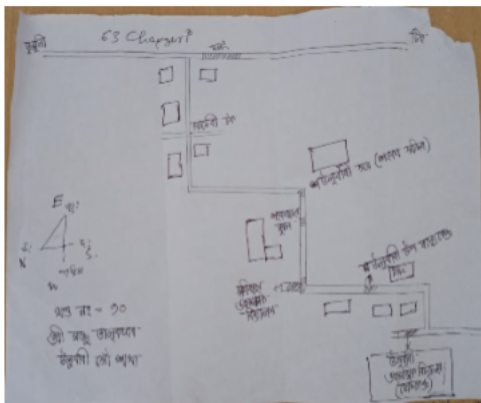

Nazri Naksha