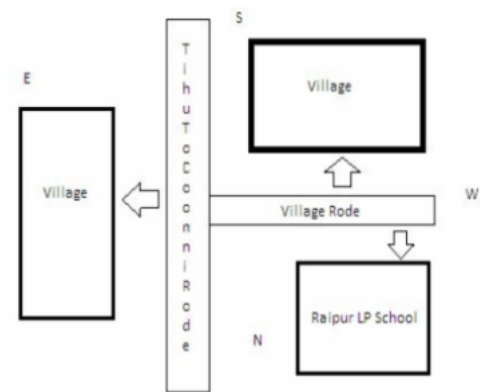

নিৰ্বাচক পঞ্জীয়ন বিষয়াৰ স্বাক্ষৰ

Nazri Naksha

Google Map View

Polling Station Building Front View

ভোটগ্ৰহন কেন্দ্ৰৰ সন্মুখৰ দৃশ্য

Cad View

Key MAP View

1 নাম : কৱবী ৱায় দাস স্বামীৰ নাম: পৱেন দাস ঘৰ নং : 00 বয়স : 41 লিঙ্গ : মহিলা	CFM0306258 ফটো উপলব্ধ	2 নাম : শশীন দাস পিতাৰ নাম: অতুল দাস ঘৰ নং : 0 বয়স : 29 লিঙ্গ : পুৰুষ	CFM0356824 ফটো উপলব্ধ	3 নাম : কমলা দাস স্বামীৰ নাম: জিতু দাস ঘৰ নং : 00 বয়স : 28 লিঙ্গ : মহিলা	CFM0306464 ফটো উপলব্ধ
4 নাম : ধনেশ্বৰ বসুমতাৰী পিতাৰ নাম: হৰেকৃষ্ণ বসুমতাৰী ঘৰ নং : 00 বয়স : 25 লিঙ্গ : পুৰুষ	CFM1314731 ফটো উপলব্ধ	5 নাম : দাৰমাং গয়াৰী স্বামীৰ নাম: লবা ঘৰ নং : 1 বয়স : 78 লিঙ্গ : মহিলা	CFM8334609 ফটো উপলব্ধ	6 নাম : অতুল গয়াৰী পিতাৰ নাম: দাউখা গয়াৰী ঘৰ নং : 1 বয়স : 56 লিঙ্গ : পুৰুষ	CFM8334563 ফটো উপলব্ধ
7 নাম : ইৰানী বসুমতাৰী স্বামীৰ নাম: ৰবেন গয়াৰী ঘৰ নং : 1 বয়স : 51 লিঙ্গ : মহিলা	CFM0000299 ফটো উপলব্ধ	8 নাম : ভাৰতী গয়াৰী স্বামীৰ নাম: অতুল গয়াৰী ঘৰ নং : 01 বয়স : 50 লিঙ্গ : মহিলা	CFM7156987 ফটো উপলব্ধ	9 নাম : ৰবেন গয়াৰী পিতাৰ নাম: দাওখা ৱাম বৱো ঘৰ নং : 1 বয়স : 48 লিঙ্গ : পুৰুষ	CFM8334585 ফটো উপলব্ধ
10 নাম : যোগেন গয়াৰী পিতাৰ নাম: লবা ঘৰ নং : 1 বয়স : 47 লিঙ্গ : পুৰুষ	CFM8334596 ফটো উপলব্ধ	11 নাম : ৰৈমালি বড়ো স্বামীৰ নাম: যোগেন গয়াৰী ঘৰ নং : 01 বয়স : 47 লিঙ্গ : মহিলা	CFM1215458 ফটো উপলব্ধ	S 12 নাম : চাইনৰ আলী মাতৃৰ নাম: আতৌৰাৰ আলী ঘৰ নং : 1 বয়স : 31 লিঙ্গ : পুৰুষ	CFM0132969 ফটো উপলব্ধ
13 নাম : উপেন গয়াৰী পিতাৰ নাম: অতুল গয়াৰী ঘৰ নং : 1 বয়স : 27 লিঙ্গ : পুৰুষ	CFM0427013 ফটো উপলব্ধ	14 নাম : ভুবন বসুমতাৰী পিতাৰ নাম: ৰমেশ ঘৰ নং : 2 বয়স : 63 লিঙ্গ : পুৰুষ	CFM8334632 ফটো উপলব্ধ	15 নাম : ৰীতা মনি ডেকা পিতাৰ নাম: জীতেন ডেকা ঘৰ নং : 2 বয়স : 38 লিঙ্গ : মহিলা	CFM1907115 ফটো উপলব্ধ
S 16 নাম : ৰাজীৱ কুমাৰ ডেকা পিতাৰ নাম: জীতেন ডেকা ঘৰ নং : 2 বয়স : 36 লিঙ্গ : পুৰুষ	CFM1906612 ফটো উপলব্ধ	17 নাম : হেমেন দাস পিতাৰ নাম: ৰীৰেন দাস ঘৰ নং : 3 বয়স : 43 লিঙ্গ : পুৰুষ	CFM8334676 ফটো উপলব্ধ	18 নাম : বিজয় বড়ো পিতাৰ নাম: ৰাজেন ঘৰ নং : 8 বয়স : 63 লিঙ্গ : পুৰুষ	CFM8334698 ফটো উপলব্ধ
19 নাম : নিৰলা বড়ো স্বামীৰ নাম: বিজয় ঘৰ নং : 8 বয়স : 58 লিঙ্গ : মহিলা	CFM8334701 ফটো উপলব্ধ	20 নাম : ধনঞ্জয় বড়ো পিতাৰ নাম: বিজয় ঘৰ নং : 8 বয়স : 40 লিঙ্গ : পুৰুষ	CFM8334712 ফটো উপলব্ধ	21 নাম : নবলাল বড়ো পিতাৰ নাম: বিজয় ঘৰ নং : 8 বয়স : 36 লিঙ্গ : পুৰুষ	CFM8334687 ফটো উপলব্ধ
22 নাম : ৰীতা বড়ো স্বামীৰ নাম: ধনঞ্জয় বড়ো ঘৰ নং : 8 বয়স : 35 লিঙ্গ : মহিলা	CFM1906725 ফটো উপলব্ধ	23 নাম : নমিতা বড়ো স্বামীৰ নাম: নবলাল বড়ো ঘৰ নং : 8 বয়স : 30 লিঙ্গ : মহিলা	CFM1906690 ফটো উপলব্ধ	24 নাম : তাপা বড়ো পিতাৰ নাম: দানী ঘৰ নং : 5 বয়স : 58 লিঙ্গ : পুৰুষ	CFM8334723 ফটো উপলব্ধ
25 নাম : ধৰ্মেশ্বৰ বড়ো পিতাৰ নাম: তাপা বড়ো ঘৰ নং : 5 বয়স : 38 লিঙ্গ : পুৰুষ	CFM8344409 ফটো উপলব্ধ	26 নাম : তাৰা বড়ো পিতাৰ নাম: ধৰ্মেশ্বৰ বড়ো ঘৰ নং : 5 বয়স : 31 লিঙ্গ : মহিলা	CFM8344410 ফটো উপলব্ধ	27 নাম : সুৰজিৎ দাস পিতাৰ নাম: উওম দাস ঘৰ নং : 5 বয়স : 30 লিঙ্গ : পুৰুষ	CFM0099499 ফটো উপলব্ধ
S 28 নাম : সম্ৰদ দাস পিতাৰ নাম: উওম দাস ঘৰ নং : 5 বয়স : 30 লিঙ্গ : পুৰুষ	CFM0099648 ফটো উপলব্ধ	S 29 নাম : বৰষা ৰয় স্বামীৰ নাম: সম্ৰদ দাস ঘৰ নং : 5 বয়স : 22 লিঙ্গ : মহিলা	CFM7182124 ফটো উপলব্ধ	30 নাম : জয়ন্ত বড়ো পিতাৰ নাম: সভাৰাম ঘৰ নং : 6 বয়স : 55 লিঙ্গ : পুৰুষ	CFM8334767 ফটো উপলব্ধ