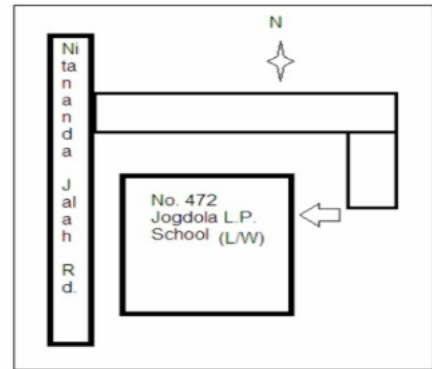

নিৰ্বাচক পঞ্জীয়ন বিষয়াৰ স্বাক্ষৰ

Nazri Naksha

Google Map View

Polling Station Building Front View

ভোটগ্ৰহন কেন্দ্ৰৰ সন্মুখৰ দৃশ্য

Cad View

Key MAP View

R	1	CFM0542589	ফটো উপলব্ধ	#	2	UGS0183772	ফটো উপলব্ধ	R	3	CFM6341395	ফটো উপলব্ধ
নাম : নিশামনি নাথ পিতাৰ নাম : অমৰেন্দ্ৰ নাথ ঘৰ নং : 0 বয়স : 29 লিঙ্গ : মহিলা				নাম : হৃষিকেশ ঠাকুৰীয়া পিতাৰ নাম : নীলোমিনি ঠাকুৰীয়া ঘৰ নং : 105 বয়স : 21 লিঙ্গ : পুৰুষ				নাম : নমিতা দাস স্বামীৰ নাম : অক্ষয় দাস ঘৰ নং : 1 বয়স : 47 লিঙ্গ : মহিলা			
#	4	CFM0000018	ফটো উপলব্ধ	#	5	CFM0049387	ফটো উপলব্ধ	S	6	CFM0332809	ফটো উপলব্ধ
নাম : দিবাকৰ দাস পিতাৰ নাম : দুলাল দাস ঘৰ নং : 2 বয়স : 51 লিঙ্গ : পুৰুষ				নাম : নলিতা দাস স্বামীৰ নাম : দিবাকৰ দাস ঘৰ নং : 2 বয়স : 39 লিঙ্গ : মহিলা				নাম : হিমালী বৰো স্বামীৰ নাম : ৰামচন্দ্ৰ বৰো ঘৰ নং : 02 বয়স : 43 লিঙ্গ : মহিলা			
S	7	UGS0017178	ফটো উপলব্ধ	#	8	UGS0177428	ফটো উপলব্ধ	S	9	CFM0351668	ফটো উপলব্ধ
নাম : ডেভিদ বৰো পিতাৰ নাম : ৰাম চন্দ্ৰ বড়ো ঘৰ নং : 02 বয়স : 21 লিঙ্গ : পুৰুষ				নাম : অভিজিত ৰয় পিতাৰ নাম : ৰূপ কুমাৰ ৰয় ঘৰ নং : 168 বয়স : 19 লিঙ্গ : পুৰুষ				নাম : প্ৰতিমা দাস স্বামীৰ নাম : বশিষ্ঠ দাস ঘৰ নং : 9 বয়স : 35 লিঙ্গ : মহিলা			
R	10	CFM1212554	ফটো উপলব্ধ	R	11	UGS0190512	ফটো উপলব্ধ		12	CFM1305846	ফটো উপলব্ধ
নাম : অনপ কলিতা পিতাৰ নাম : যোগেশ্বৰ কলিতা ঘৰ নং : 25 বয়স : 25 লিঙ্গ : পুৰুষ				নাম : হেমাঙ্গ নাথ পিতাৰ নাম : পংকজ নাথ ঘৰ নং : 32 বয়স : 22 লিঙ্গ : পুৰুষ				নাম : হিয়াসিতা দাস পিতাৰ নাম : প্ৰদীপ দাস ঘৰ নং : 36 বয়স : 23 লিঙ্গ : মহিলা			
#2	13	UGS0183392	ফটো উপলব্ধ	S	14	CFM0529263	ফটো উপলব্ধ	S	15	CFM0364463	ফটো উপলব্ধ
নাম : তানিয়া দাস পিতাৰ নাম : প্ৰদীপ দাস ঘৰ নং : 212 বয়স : 19 লিঙ্গ : মহিলা				নাম : সৰ জনি নাথ স্বামীৰ নাম : প্ৰশান্ত স্বগীয়াৰী ঘৰ নং : 09 বয়স : 32 লিঙ্গ : মহিলা				নাম : পৰিসিতা দাস পিতাৰ নাম : সুশীল দাস ঘৰ নং : 86 বয়স : 25 লিঙ্গ : মহিলা			
	16	UGS0179093	ফটো উপলব্ধ		17	CFM7169857	ফটো উপলব্ধ		18	UGS0174565	ফটো উপলব্ধ
নাম : ঋতিক ৰঞ্জন নাথ পিতাৰ নাম : যতীন নাথ ঘৰ নং : 67 বয়স : 19 লিঙ্গ : পুৰুষ				নাম : ৰক্তিমা দাস স্বামীৰ নাম : মানস প্ৰতিম ঠাকুৰীয়া ঘৰ নং : 68 বয়স : 26 লিঙ্গ : মহিলা				নাম : দীপক বড়ো পিতাৰ নাম : ফনিধৰ বড়ো ঘৰ নং : 80 বয়স : 23 লিঙ্গ : পুৰুষ			
S	19	CFM0364661	ফটো উপলব্ধ		20	CFM0509653	ফটো উপলব্ধ		21	UGS0168567	ফটো উপলব্ধ
নাম : মিতালী নাথ স্বামীৰ নাম : সুৰজিৎ নাথ ঘৰ নং : 1 বয়স : 29 লিঙ্গ : মহিলা				নাম : কংকন দাস পিতাৰ নাম : ফনীধৰ দাস ঘৰ নং : 82 বয়স : 37 লিঙ্গ : পুৰুষ				নাম : ডিম্পল পাটোৱাৰী পিতাৰ নাম : গৌতম পাটোৱাৰী ঘৰ নং : 83 বয়স : 20 লিঙ্গ : পুৰুষ			
#	22	CFM7935899	ফটো উপলব্ধ		23	UGS0139576	ফটো উপলব্ধ	#2	24	CFM0261081	ফটো উপলব্ধ
নাম : কংকন বড়ো পিতাৰ নাম : কৈলাশ বড়ো ঘৰ নং : 180 বয়স : 34 লিঙ্গ : পুৰুষ				নাম : বন্তি মণ্ডল স্বামীৰ নাম : মঙ্গল বড়ো ঘৰ নং : 95 বয়স : 25 লিঙ্গ : মহিলা				নাম : কল্পনা দাস স্বামীৰ নাম : দিপাক্ষৰ দাস ঘৰ নং : 199 বয়স : 33 লিঙ্গ : মহিলা			
S	25	CFM0338285	ফটো উপলব্ধ		26	CFM0477711	ফটো উপলব্ধ	S2	27	CFM1268770	ফটো উপলব্ধ
নাম : অনপ কুমাৰ নাথ পিতাৰ নাম : প্ৰমীলনাথ নাথ ঘৰ নং : 97 বয়স : 24 লিঙ্গ : পুৰুষ				নাম : পম্পী নাথ স্বামীৰ নাম : কাৰতীক নাথ ঘৰ নং : 100 বয়স : 32 লিঙ্গ : মহিলা				নাম : নয়ন নাথ পিতাৰ নাম : ৰমণী নাথ ঘৰ নং : 104 বয়স : 23 লিঙ্গ : পুৰুষ			
S	28	CFM0364638	ফটো উপলব্ধ	S	29	UGS0178517	ফটো উপলব্ধ	R	30	CFM0447821	ফটো উপলব্ধ
নাম : মীনা নাথ স্বামীৰ নাম : ভবেন নাথ ঘৰ নং : 105 বয়স : 59 লিঙ্গ : মহিলা				নাম : প্ৰীতম দৈমাৰী পিতাৰ নাম : কংকেশ্বৰ দৈমাৰী ঘৰ নং : 105 বয়স : 18 লিঙ্গ : পুৰুষ				নাম : নিৰলা নাথ স্বামীৰ নাম : নাৰায়ণ নাথ ঘৰ নং : 107 বয়স : 57 লিঙ্গ : মহিলা			