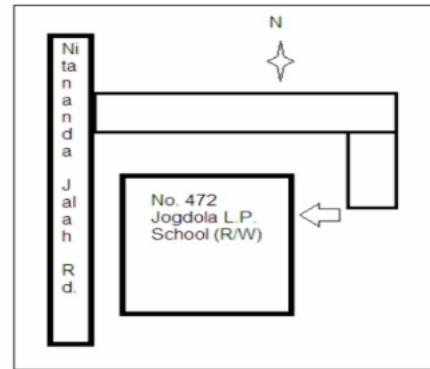

নিৰ্বাচক পঞ্জীয়ন বিষয়াৰ স্বাক্ষৰ

Nazri Naksha

Google Map View

Polling Station Building Front View

ভোটগ্ৰহন কেন্দ্ৰৰ সন্মুখৰ দৃশ্য

Cad View

Key MAP View

<p>R 1 CFM0293886</p> <p>নাম : গোবিন্দ নাথ পিতাৰ নাম: শিৱৰাম নাথ ঘৰ নং : 0 বয়স : 50 লিঙ্গ : পুৰুষ</p> <p>ফটো উপলব্ধ</p>	<p># 2 CFM7180656</p> <p>নাম : জনমণি দাস স্বামীৰ নাম: বিকাশ দাস ঘৰ নং : 13 বয়স : 28 লিঙ্গ : মহিলা</p> <p>ফটো উপলব্ধ</p>	<p>R 3 CFM0255745</p> <p>নাম : পিংকু মণি ৰাভা স্বামীৰ নাম: গুণজিত দাস ঘৰ নং : 0 বয়স : 27 লিঙ্গ : মহিলা</p> <p>ফটো উপলব্ধ</p>
<p>4 CFM0474098</p> <p>নাম : নৃপেন্দ্ৰ দাস পিতাৰ নাম: মদন দাস ঘৰ নং : 1 বয়স : 65 লিঙ্গ : পুৰুষ</p> <p>ফটো উপলব্ধ</p>	<p>5 CFM7834584</p> <p>নাম : হেমন্ত দাস পিতাৰ নাম: মদন ঘৰ নং : 1 বয়স : 55 লিঙ্গ : পুৰুষ</p> <p>ফটো উপলব্ধ</p>	<p>6 CFM0474163</p> <p>নাম : মৰমী স্বামীৰ নাম: নৃপেন্দ্ৰ দাস ঘৰ নং : 1 বয়স : 55 লিঙ্গ : মহিলা</p> <p>ফটো উপলব্ধ</p>
<p>7 CFM7834595</p> <p>নাম : অনিমা দাস স্বামীৰ নাম: হেমন্ত ঘৰ নং : 1 বয়স : 51 লিঙ্গ : মহিলা</p> <p>ফটো উপলব্ধ</p>	<p># 8 CFM0254888</p> <p>নাম : নৱনীতা নাথ পিতাৰ নাম: পৰেশ নাথ ঘৰ নং : 1 বয়স : 26 লিঙ্গ : মহিলা</p> <p>ফটো উপলব্ধ</p>	<p>9 CFM0474197</p> <p>নাম : মিতুমণি দাস পিতাৰ নাম: নৃপেন্দ্ৰ দাস ঘৰ নং : 1 বয়স : 25 লিঙ্গ : মহিলা</p> <p>ফটো উপলব্ধ</p>
<p>10 CFM7175607</p> <p>নাম : কৌশিক দাস পিতাৰ নাম: মন্তু দাস ঘৰ নং : 01 বয়স : 21 লিঙ্গ : পুৰুষ</p> <p>ফটো উপলব্ধ</p>	<p>11 CFM7188626</p> <p>নাম : বিটপন কলিতা পিতাৰ নাম: জোনালি দাশ ঘৰ নং : 01 বয়স : 21 লিঙ্গ : পুৰুষ</p> <p>ফটো উপলব্ধ</p>	<p>12 CFM0325472</p> <p>নাম : কুমাৰ গৌৰৱ পিতাৰ নাম: নাৰায়ন চন্দ্ৰ নাথ ঘৰ নং : 1 বয়স : 24 লিঙ্গ : পুৰুষ</p> <p>ফটো উপলব্ধ</p>
<p>R 13 UGS0137943</p> <p>নাম : ধ্ৰুৱজ্যোতি দাস পিতাৰ নাম: অক্ষয় কুমাৰ দাস ঘৰ নং : 1 বয়স : 24 লিঙ্গ : পুৰুষ</p> <p>ফটো উপলব্ধ</p>	<p>E2 14 CFM7834631</p> <p>নাম : প্ৰাণেশ্বৰ কলিতা পিতাৰ নাম: হংসধৰ ঘৰ নং : 1 বয়স : 73 লিঙ্গ : পুৰুষ</p> <p>ফটো উপলব্ধ</p>	<p>15 CFM7834697</p> <p>নাম : পবিত্ৰ কুমাৰ নাথ পিতাৰ নাম: শম্ভুৰাম নাথ ঘৰ নং : 1 বয়স : 63 লিঙ্গ : পুৰুষ</p> <p>ফটো উপলব্ধ</p>
<p>16 CFM7834700</p> <p>নাম : ৰাজ নাথ স্বামীৰ নাম: পবিত্ৰ কুমাৰ ঘৰ নং : 1 বয়স : 59 লিঙ্গ : মহিলা</p> <p>ফটো উপলব্ধ</p>	<p>17 CFM7834675</p> <p>নাম : নাৰায়ন চন্দ্ৰ নাথ পিতাৰ নাম: হৰিৰাম ঘৰ নং : 1 বয়স : 57 লিঙ্গ : পুৰুষ</p> <p>ফটো উপলব্ধ</p>	<p>18 CFM7834686</p> <p>নাম : তৰলতা দাস স্বামীৰ নাম: নাৰায়ন ঘৰ নং : 1 বয়স : 55 লিঙ্গ : মহিলা</p> <p>ফটো উপলব্ধ</p>
<p>E 19 CFM7834642</p> <p>নাম : অৰ্চনা কলিতা স্বামীৰ নাম: প্ৰাণেশ্বৰ ঘৰ নং : 1 বয়স : 53 লিঙ্গ : মহিলা</p> <p>ফটো উপলব্ধ</p>	<p>20 CFM7834653</p> <p>নাম : ৰিংকু কলিতা পিতাৰ নাম: প্ৰাণেশ্বৰ কলিতা ঘৰ নং : 1 বয়স : 37 লিঙ্গ : পুৰুষ</p> <p>ফটো উপলব্ধ</p>	<p>21 CFM7839921</p> <p>নাম : ডেইজী কলিতা অন্যান্য: প্ৰাণেশ্বৰ কলিতা ঘৰ নং : 1 বয়স : 32 লিঙ্গ : মহিলা</p> <p>ফটো উপলব্ধ</p>
<p>22 CFM1904990</p> <p>নাম : সাগৰ কলিতা পিতাৰ নাম: প্ৰাণেশ্বৰ কলিতা ঘৰ নং : 1 বয়স : 30 লিঙ্গ : পুৰুষ</p> <p>ফটো উপলব্ধ</p>	<p>23 CFM7834711</p> <p>নাম : ছবিনী দাস স্বামীৰ নাম: মোহন ঘৰ নং : 2 বয়স : 71 লিঙ্গ : মহিলা</p> <p>ফটো উপলব্ধ</p>	<p>24 CFM7834722</p> <p>নাম : হৰবল্লভ দাস পিতাৰ নাম: মোহন ঘৰ নং : 2 বয়স : 46 লিঙ্গ : পুৰুষ</p> <p>ফটো উপলব্ধ</p>
<p>25 CFM7834733</p> <p>নাম : অনপমা দাস স্বামীৰ নাম: হৰবল্লভ ঘৰ নং : 2 বয়স : 38 লিঙ্গ : মহিলা</p> <p>ফটো উপলব্ধ</p>	<p>26 UGS0194233</p> <p>নাম : জপিতৰা দাস পিতাৰ নাম: হৰবল্লভ দাস ঘৰ নং : 02 বয়স : 19 লিঙ্গ : মহিলা</p> <p>ফটো উপলব্ধ</p>	<p>27 CFM7834744</p> <p>নাম : টিকেন দাস পিতাৰ নাম: বেলগা ঘৰ নং : 0 বয়স : 57 লিঙ্গ : পুৰুষ</p> <p>ফটো উপলব্ধ</p>
<p>28 CFM7834755</p> <p>নাম : অঞ্জু দাস স্বামীৰ নাম: টিকেন ঘৰ নং : 0 বয়স : 52 লিঙ্গ : মহিলা</p> <p>ফটো উপলব্ধ</p>	<p>29 CFM7834788</p> <p>নাম : শৰত দাস পিতাৰ নাম: ইন্দ্ৰ মোহন ঘৰ নং : 0 বয়স : 37 লিঙ্গ : পুৰুষ</p> <p>ফটো উপলব্ধ</p>	<p>30 CFM7839987</p> <p>নাম : অনপ দাস পিতাৰ নাম: টিকেন দাস ঘৰ নং : 0 বয়স : 32 লিঙ্গ : পুৰুষ</p> <p>ফটো উপলব্ধ</p>