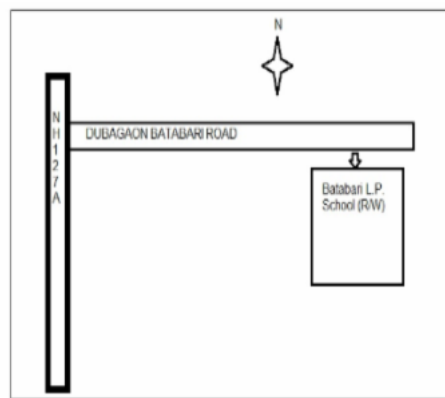

নিৰ্বাচক পঞ্জীয়ন বিষয়াৰ স্বাক্ষৰ

Nazri Naksha

Google Map View

Polling Station Building Front View

ভোটগ্ৰহন কেন্দ্ৰৰ সন্মুখৰ দৃশ্য

Cad View

Key MAP View

1 নাম : দীনেশ দাস পিতাৰ নাম: গিৰীশ দাস ঘৰ নং : 0 বয়স : 39 লিঙ্গ : পুৰুষ	CFM0272559 ফটো উপলব্ধ	2 নাম : মুন্নি দাস স্বামীৰ নাম: দিগন্ত দাস ঘৰ নং : 00 বয়স : 33 লিঙ্গ : মহিলা	CFM0470856 ফটো উপলব্ধ	3 নাম : অমিত কলিতা পিতাৰ নাম: দেবেশ্বৰ কলিতা ঘৰ নং : 2 বয়স : 28 লিঙ্গ : পুৰুষ	CFM0258780 ফটো উপলব্ধ
4 নাম : জুপিতৰা কলিতা পিতাৰ নাম: কুমুদ কলিতা ঘৰ নং : 11 বয়স : 23 লিঙ্গ : মহিলা	CFM1242122 ফটো উপলব্ধ	5 নাম : জ্যোৎস্না দাস পিতাৰ নাম: হেমেন দাস ঘৰ নং : 25 বয়স : 23 লিঙ্গ : মহিলা	CFM7177462 ফটো উপলব্ধ	6 নাম : বৰ্ণালী দাস স্বামীৰ নাম: দুৰ্গা ধৰ দাস ঘৰ নং : 28 বয়স : 35 লিঙ্গ : মহিলা	CFM0409441 ফটো উপলব্ধ
7 নাম : মংগল বসুমতাৰী পিতাৰ নাম: ডাৰীলা বসুমতাৰী ঘৰ নং : 49 বয়স : 27 লিঙ্গ : পুৰুষ	CFM0431528 ফটো উপলব্ধ	8 নাম : সোনমণি দাস পিতাৰ নাম: ভবেশ দাস ঘৰ নং : 54 বয়স : 22 লিঙ্গ : মহিলা	CFM1261841 ফটো উপলব্ধ	9 নাম : গীতাজ্জলি কলিতা টিকেন কলিতা পিতাৰ নাম: টিকেন কলিতা ঘৰ নং : 63 বয়স : 24 লিঙ্গ : মহিলা	CFM0442160 ফটো উপলব্ধ
10 নাম : তৰিতা দাস স্বামীৰ নাম: জ্যোতিষ দাস ঘৰ নং : 74 বয়স : 33 লিঙ্গ : মহিলা	CFM0341735 ফটো উপলব্ধ	11 নাম : প্ৰিয়া স্বৰ্গীয়াৰী স্বামীৰ নাম: জলেশ্বৰ স্বৰ্গীয়াৰী ঘৰ নং : 76 বয়স : 36 লিঙ্গ : মহিলা	UGS0066886 ফটো উপলব্ধ	12 নাম : বিকাশ দাস পিতাৰ নাম: সেতেন্দ্ৰ দাস ঘৰ নং : 84 বয়স : 22 লিঙ্গ : পুৰুষ	UGS0105825 ফটো উপলব্ধ
13 নাম : মনালিছা কলিতা পিতাৰ নাম: হৰেকৃষ্ণ কলিতা ঘৰ নং : 88 বয়স : 26 লিঙ্গ : মহিলা	CFM7189962 ফটো উপলব্ধ	14 নাম : দুলমনি দাস পিতাৰ নাম: গুৰুচৰন দাস ঘৰ নং : 100 বয়স : 27 লিঙ্গ : মহিলা	CFM0339085 ফটো উপলব্ধ	15 নাম : পাৰুল দাস স্বামীৰ নাম: খনিৰ দাস ঘৰ নং : 103 বয়স : 37 লিঙ্গ : মহিলা	CFM0003566 ফটো উপলব্ধ
16 নাম : হিমাংশু স্বৰ্গীয়াৰী পিতাৰ নাম: নমল স্বৰ্গীয়াৰী ঘৰ নং : 189 বয়স : 28 লিঙ্গ : পুৰুষ	CFM0531897 ফটো উপলব্ধ	17 নাম : নিশা স্বৰ্গীয়াৰী স্বামীৰ নাম: হিমাংশু স্বৰ্গীয়াৰী ঘৰ নং : 147 বয়স : 26 লিঙ্গ : মহিলা	CFM0309518 ফটো উপলব্ধ	18 নাম : হিৰমনি দাস স্বামীৰ নাম: নিমল দাস ঘৰ নং : 148 বয়স : 28 লিঙ্গ : মহিলা	UGS0132506 ফটো উপলব্ধ
19 নাম : কনিকা দাস পিতাৰ নাম: দীনবন্ধু ঘৰ নং : 151 বয়স : 48 লিঙ্গ : মহিলা	CFM4234564 ফটো উপলব্ধ	20 নাম : জয়মতী দাস স্বামীৰ নাম: মাধব ঘৰ নং : 152 বয়স : 73 লিঙ্গ : মহিলা	CFM4234600 ফটো উপলব্ধ	21 নাম : পটেশ্বৰী দাস স্বামীৰ নাম: বাইৰাল ঘৰ নং : 152 বয়স : 68 লিঙ্গ : মহিলা	CFM4234575 ফটো উপলব্ধ
22 নাম : হেমন্ত দাস পিতাৰ নাম: বাইৰাল ঘৰ নং : 152 বয়স : 46 লিঙ্গ : পুৰুষ	CFM4234586 ফটো উপলব্ধ	23 নাম : অজিত দাস পিতাৰ নাম: বাইৰাল ঘৰ নং : 152 বয়স : 38 লিঙ্গ : পুৰুষ	CFM4234597 ফটো উপলব্ধ	24 নাম : মিতালী দাস স্বামীৰ নাম: অজিত দাস ঘৰ নং : 152 বয়স : 36 লিঙ্গ : মহিলা	CFM0292532 ফটো উপলব্ধ
25 নাম : দিপাংকৰ দাস পিতাৰ নাম: অজিত দাস ঘৰ নং : 152 বয়স : 20 লিঙ্গ : পুৰুষ	UGS0112946 ফটো উপলব্ধ	26 নাম : প্ৰভা দাস স্বামীৰ নাম: কাদং দাস ঘৰ নং : 156 বয়স : 78 লিঙ্গ : মহিলা	CFM4234644 ফটো উপলব্ধ	27 নাম : দেবেন দাস পিতাৰ নাম: কাদং দাস দাস ঘৰ নং : 156 বয়স : 48 লিঙ্গ : পুৰুষ	CFM4234655 ফটো উপলব্ধ
28 নাম : হিৰেন দাস পিতাৰ নাম: কাদং দাস ঘৰ নং : 156 বয়স : 43 লিঙ্গ : পুৰুষ	CFM4234677 ফটো উপলব্ধ	29 নাম : ৰমিলা দাস স্বামীৰ নাম: দেবেন দাস ঘৰ নং : 156 বয়স : 43 লিঙ্গ : মহিলা	CFM4234666 ফটো উপলব্ধ	30 নাম : বাপুৰাম দাস পিতাৰ নাম: কাদং দাস ঘৰ নং : 156 বয়স : 40 লিঙ্গ : পুৰুষ	CFM4234688 ফটো উপলব্ধ