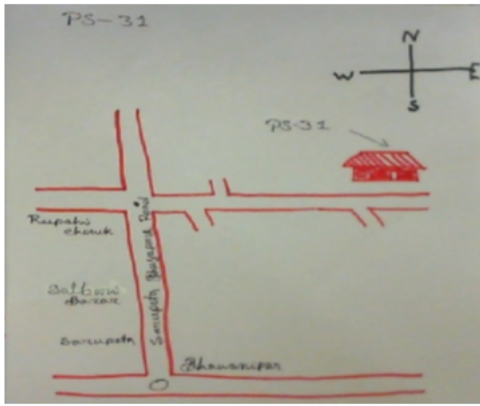

Nazri Naksha