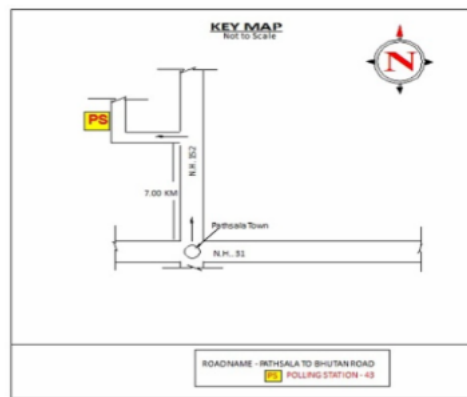

নিৰ্বাচক পঞ্জীয়ন বিষয়াৰ স্বাক্ষৰ

Nazri Naksha

Google Map View

Polling Station Building Front View

ভোটগ্ৰহন কেন্দ্ৰৰ সন্মুখৰ দৃশ্য

Cad View

Key MAP View

1 নাম : বীনা বসুমতাৰী স্বামীৰ নাম: খনি বসুমতাৰী ঘৰ নং : 1 বয়স : 77 লিঙ্গ : মহিলা	CGJ3934563 ফটো উপলব্ধ	# 2 নাম : দেবেন্দ্র নাথ বসুমতাৰী পিতাৰ নাম: যোগেচ বসুমতাৰী ঘৰ নং : 2 বয়স : 75 লিঙ্গ : পুৰুষ	CGJ3934574 ফটো উপলব্ধ	# 3 নাম : জয়মতী বসুমতাৰী স্বামীৰ নাম: দেবেন বসুমতাৰী ঘৰ নং : 2 বয়স : 71 লিঙ্গ : মহিলা	CGJ3934585 ফটো উপলব্ধ
4 নাম : বিজয় বসুমতাৰী পিতাৰ নাম: দেবেন বসুমতাৰী ঘৰ নং : 2 বয়স : 51 লিঙ্গ : পুৰুষ	CGJ0332601 ফটো উপলব্ধ	5 নাম : জিবেচ বসুমতাৰী পিতাৰ নাম: দেবেন্দ্র নাথ বসুমতাৰী ঘৰ নং : 2 বয়স : 39 লিঙ্গ : পুৰুষ	CGJ0332635 ফটো উপলব্ধ	6 নাম : পূৰ্ণিমা বড়ো স্বামীৰ নাম: জিবেচ বসুমতাৰী ঘৰ নং : 2 বয়স : 34 লিঙ্গ : মহিলা	CGJ3939762 ফটো উপলব্ধ
7 নাম : জনালী বসুমতাৰী স্বামীৰ নাম: বিজয় বসুমতাৰী ঘৰ নং : 2 বয়স : 33 লিঙ্গ : মহিলা	CGJ0332627 ফটো উপলব্ধ	# 8 নাম : জয়মতী বড়ো স্বামীৰ নাম: শংকৰ বড়ো ঘৰ নং : 4 বয়স : 61 লিঙ্গ : মহিলা	CGJ3934632 ফটো উপলব্ধ	# 9 নাম : বকুল বসুমতাৰী পিতাৰ নাম: হেমা বসুমতাৰী ঘৰ নং : 4 বয়স : 54 লিঙ্গ : পুৰুষ	CGJ0318238 ফটো উপলব্ধ
# 10 নাম : নন্দ বড়ো পিতাৰ নাম: হেমা বড়ো ঘৰ নং : 4 বয়স : 53 লিঙ্গ : পুৰুষ	CGJ3934643 ফটো উপলব্ধ	# 11 নাম : নিৰন চন্দ্ৰ বড়ো পিতাৰ নাম: হেমকান্ত বড়ো ঘৰ নং : 4 বয়স : 50 লিঙ্গ : পুৰুষ	CGJ3934654 ফটো উপলব্ধ	# 12 নাম : কুঞ্জলতা বড়ো স্বামীৰ নাম: নিৰন চন্দ্ৰ বড়ো ঘৰ নং : 4 বয়স : 45 লিঙ্গ : মহিলা	CGJ3939706 ফটো উপলব্ধ
# 13 নাম : ডিম্বেশ্বৰ বড়ো পিতাৰ নাম: শংকৰ বড়ো ঘৰ নং : 4 বয়স : 38 লিঙ্গ : পুৰুষ	CGJ3934676 ফটো উপলব্ধ	# 14 নাম : প্রনীতা বড়ো স্বামীৰ নাম: নন্দ বড়ো ঘৰ নং : 4 বয়স : 42 লিঙ্গ : মহিলা	CGJ3939820 ফটো উপলব্ধ	# 15 নাম : নিভা বড়ো স্বামীৰ নাম: ডিম্বেশ্বৰ বড়ো ঘৰ নং : 4 বয়স : 35 লিঙ্গ : মহিলা	CGJ0082248 ফটো উপলব্ধ
# 16 নাম : কামিনী বড়ো পিতাৰ নাম: কান্তেশ্বৰ বড়ো ঘৰ নং : 5 বয়স : 51 লিঙ্গ : পুৰুষ	CGJ3934687 ফটো উপলব্ধ	# 17 নাম : বৰিনী বড়ো স্বামীৰ নাম: কামিনী বড়ো ঘৰ নং : 5 বয়স : 46 লিঙ্গ : মহিলা	CGJ3934701 ফটো উপলব্ধ	18 নাম : থানেশ্বৰ বড়ো পিতাৰ নাম: কান্তেশ্বৰ বড়ো ঘৰ নং : 5 বয়স : 38 লিঙ্গ : পুৰুষ	CGJ3934712 ফটো উপলব্ধ
19 নাম : কৰিনা বড়ো পিতাৰ নাম: কামিনী বড়ো ঘৰ নং : 5 বয়স : 21 লিঙ্গ : মহিলা	UGS0080374 ফটো উপলব্ধ	# 20 নাম : ধনেশ্বৰ বড়ো পিতাৰ নাম: মেদাল বড়ো ঘৰ নং : 6 বয়স : 55 লিঙ্গ : পুৰুষ	CGJ3934745 ফটো উপলব্ধ	# 21 নাম : প্রহলাদ বড়ো পিতাৰ নাম: মেদাল বড়ো ঘৰ নং : 6 বয়স : 52 লিঙ্গ : পুৰুষ	CGJ3934756 ফটো উপলব্ধ
# 22 নাম : ভানমতী বড়ো স্বামীৰ নাম: ধনেশ্বৰ বড়ো ঘৰ নং : 6 বয়স : 46 লিঙ্গ : মহিলা	CGJ3934790 ফটো উপলব্ধ	23 নাম : প্রনয় কুমাৰ বসুমতাৰী পিতাৰ নাম: মেদাল বড়ো ঘৰ নং : 6 বয়স : 48 লিঙ্গ : পুৰুষ	CGJ3934767 ফটো উপলব্ধ	# 24 নাম : কন্দৰ্প বড়ো পিতাৰ নাম: মেদাল বড়ো ঘৰ নং : 6 বয়স : 45 লিঙ্গ : পুৰুষ	CGJ3934778 ফটো উপলব্ধ
# 25 নাম : শৰত বড়ো পিতাৰ নাম: মেদাল বড়ো ঘৰ নং : 6 বয়স : 42 লিঙ্গ : পুৰুষ	CGJ3934789 ফটো উপলব্ধ	# 26 নাম : মল্লিকা বড়ো স্বামীৰ নাম: প্রহলাদ বড়ো ঘৰ নং : 6 বয়স : 37 লিঙ্গ : মহিলা	CGJ0098046 ফটো উপলব্ধ	# 27 নাম : ভৃগু বসুমতাৰী পিতাৰ নাম: ধনেশ্বৰ বসুমতাৰী ঘৰ নং : 6 বয়স : 29 লিঙ্গ : পুৰুষ	CGJ0098277 ফটো উপলব্ধ
# 28 নাম : নিকুঞ্জয় বড়ো পিতাৰ নাম: ধনেশ্বৰ বড়ো ঘৰ নং : 6 বয়স : 26 লিঙ্গ : পুৰুষ	CGJ0433961 ফটো উপলব্ধ	# 29 নাম : পূৰ্ণিমা বড়ো স্বামীৰ নাম: কন্দৰ্প বড়ো ঘৰ নং : 6 বয়স : 40 লিঙ্গ : মহিলা	CGJ1786669 ফটো উপলব্ধ	# 30 নাম : পান্না বড়ো স্বামীৰ নাম: কালিকান্ত বড়ো ঘৰ নং : 7 বয়স : 70 লিঙ্গ : মহিলা	CGJ3934836 ফটো উপলব্ধ