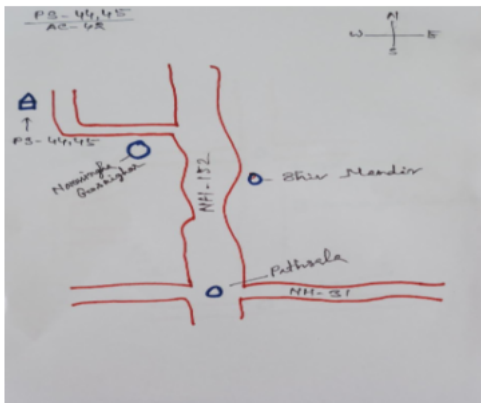

Nazri Naksha