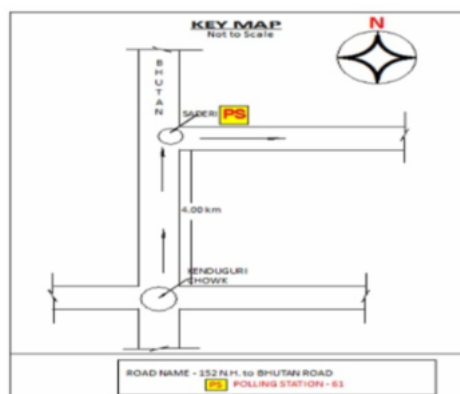

নিৰ্বাচক পঞ্জীয়ন বিষয়াৰ স্বাক্ষৰ

Nazri Naksha

Google Map View

Polling Station Building Front View

ভোটগ্ৰহন কেন্দ্ৰৰ সন্মুখৰ দৃশ্য

Cad View

Key MAP View

1 নাম : অনিমা বড়ো স্বামীৰ নাম : ববীন্দ্র বড়ো ঘৰ নং : 03 বয়স : 38 লিঙ্গ : মহিলা	UGS0157172 ফটো উপলব্ধ	2 নাম : নিৰ্মালী নাথ স্বামীৰ নাম : বাজিৰ বয় ঘৰ নং : ৭৮ বয়স : 31 লিঙ্গ : মহিলা	CGJ0275396 ফটো উপলব্ধ	S 3 নাম : চন্দনা শ্বগীয়াৰী পিতাৰ নাম : গৰা শ্বগীয়াৰী ঘৰ নং : 85 বয়স : 24 লিঙ্গ : মহিলা	CFM1190362 ফটো উপলব্ধ
4 নাম : বিণা বড়ো স্বামীৰ নাম : চিমাংস বড়ো ঘৰ নং : ৮৬ বয়স : 44 লিঙ্গ : মহিলা	CGJ0122234 ফটো উপলব্ধ	5 নাম : গীতিমা বড়ো স্বামীৰ নাম : প্রনয় বড়ো ঘৰ নং : 104 বয়স : 36 লিঙ্গ : মহিলা	UGS0157883 ফটো উপলব্ধ	6 নাম : আজ্জমান চুলতান্না স্বামীৰ নাম : বচুল আলী ঘৰ নং : 120 বয়স : 34 লিঙ্গ : মহিলা	CGJ0246082 ফটো উপলব্ধ
7 নাম : নয়ন বড়ো পিতাৰ নাম : গোবিন্দ বড়ো ঘৰ নং : 121 বয়স : 20 লিঙ্গ : পুৰুষ	UGS0128595 ফটো উপলব্ধ	8 নাম : জয়ামতী বসুমতাৰী পিতাৰ নাম : দিপক বসুমতাৰী ঘৰ নং : 123 বয়স : 45 লিঙ্গ : মহিলা	CGJ0478263 ফটো উপলব্ধ	9 নাম : বাৰবালী গয়াৰী স্বামীৰ নাম : শান্তিৰাম গয়াৰী ঘৰ নং : ১৫৩ বয়স : 72 লিঙ্গ : মহিলা	CGJ5634571 ফটো উপলব্ধ
10 নাম : কর্ণ গয়াৰী পিতাৰ নাম : শান্তিৰাম গয়াৰী ঘৰ নং : ১৫৩ বয়স : 49 লিঙ্গ : পুৰুষ	CGJ5634582 ফটো উপলব্ধ	11 নাম : অনামিকা নাৰ্জাৰি পিতাৰ নাম : ধনেশ্বৰ নাৰ্জাৰি ঘৰ নং : 175 বয়স : 25 লিঙ্গ : মহিলা	CGJ0475228 ফটো উপলব্ধ	12 নাম : বুমি শৰ্মা স্বামীৰ নাম : সঞ্জীৱ শৰ্মা ঘৰ নং : 176 বয়স : 29 লিঙ্গ : মহিলা	CGJ0497164 ফটো উপলব্ধ
13 নাম : মনো বড়ো পিতাৰ নাম : লোহিত বড়ো ঘৰ নং : ২০৮ বয়স : 59 লিঙ্গ : মহিলা	CGJ5634606 ফটো উপলব্ধ	14 নাম : অৰ্জুন বড়ো পিতাৰ নাম : গুৰু বড়ো ঘৰ নং : ২১৮ বয়স : 42 লিঙ্গ : পুৰুষ	CGJ5634628 ফটো উপলব্ধ	15 নাম : সমখোৰ বড়ো পিতাৰ নাম : অৰ্জুন বড়ো ঘৰ নং : 218 বয়স : 24 লিঙ্গ : পুৰুষ	UGS0189407 ফটো উপলব্ধ
16 নাম : চন্দন বড়ো পিতাৰ নাম : অৰ্জুন বড়ো ঘৰ নং : 218 বয়স : 22 লিঙ্গ : পুৰুষ	UGS0175596 ফটো উপলব্ধ	17 নাম : কুঞ্জ বালা নাথ স্বামীৰ নাম : মহেন্দ্ৰ নাথ ঘৰ নং : ২২৪ বয়স : 80 লিঙ্গ : মহিলা	CGJ5634639 ফটো উপলব্ধ	S2 18 নাম : সঞ্জয় নাথ পিতাৰ নাম : মহেন্দ্ৰ নাথ ঘৰ নং : ২২৪ বয়স : 40 লিঙ্গ : পুৰুষ	CGJ5634651 ফটো উপলব্ধ
S2 19 নাম : দিপীকা নাথ স্বামীৰ নাম : সঞ্জয় নাথ ঘৰ নং : 224 বয়স : 40 লিঙ্গ : মহিলা	CGJ0252072 ফটো উপলব্ধ	20 নাম : তৰুন দাস পিতাৰ নাম : ধমেশ্বৰ দাস ঘৰ নং : ২৪০ বয়স : 64 লিঙ্গ : পুৰুষ	CGJ5634708 ফটো উপলব্ধ	21 নাম : যোগেশ্বৰী দাস স্বামীৰ নাম : তৰুন দাস ঘৰ নং : ২৪০ বয়স : 58 লিঙ্গ : মহিলা	CGJ5634719 ফটো উপলব্ধ
22 নাম : অৰুন দাস পিতাৰ নাম : ধমেশ্বৰ দাস ঘৰ নং : ২৪০ বয়স : 47 লিঙ্গ : পুৰুষ	CGJ5634720 ফটো উপলব্ধ	23 নাম : দিনেশ দাস পিতাৰ নাম : ধমেশ্বৰ দাস ঘৰ নং : ২৪০ বয়স : 44 লিঙ্গ : পুৰুষ	CGJ5634731 ফটো উপলব্ধ	24 নাম : অস্বীকা দাস স্বামীৰ নাম : অৰুন দাস ঘৰ নং : ২৪০ বয়স : 42 লিঙ্গ : মহিলা	CGJ5634742 ফটো উপলব্ধ
25 নাম : অংকুৰ দাস পিতাৰ নাম : অৰুন দাস ঘৰ নং : 240 বয়স : 21 লিঙ্গ : পুৰুষ	CGJ0336461 ফটো উপলব্ধ	26 নাম : কৈলাশ মেধী পিতাৰ নাম : বেৰানা মেধী ঘৰ নং : ২৪১ বয়স : 84 লিঙ্গ : পুৰুষ	CGJ5634753 ফটো উপলব্ধ	27 নাম : চাৰুবালা মেধী স্বামীৰ নাম : কৈলাশ মেধী ঘৰ নং : ২৪১ বয়স : 72 লিঙ্গ : মহিলা	CGJ5634764 ফটো উপলব্ধ
E 28 নাম : সৈতেন্দ্র মেধী পিতাৰ নাম : কৈলাশ মেধী ঘৰ নং : ২৪১ বয়স : 44 লিঙ্গ : পুৰুষ	CGJ5634775 ফটো উপলব্ধ	29 নাম : হৰিচন্দ্র মেধী পিতাৰ নাম : কৈলাশ মেধী ঘৰ নং : ২৪১ বয়স : 38 লিঙ্গ : পুৰুষ	CGJ5634797 ফটো উপলব্ধ	30 নাম : জোনালী দাস মেধী স্বামীৰ নাম : সৈতেন্দ্র মেধী ঘৰ নং : ২৪১ বয়স : 38 লিঙ্গ : মহিলা	CGJ0166595 ফটো উপলব্ধ