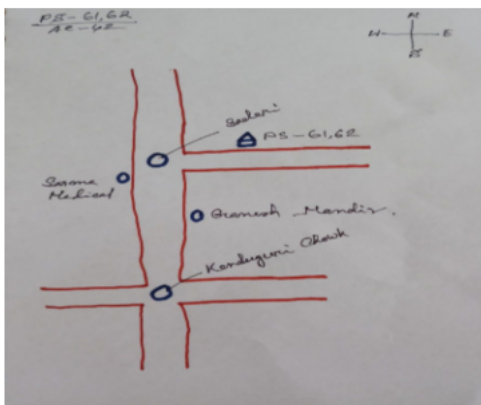

Nazri Naksha